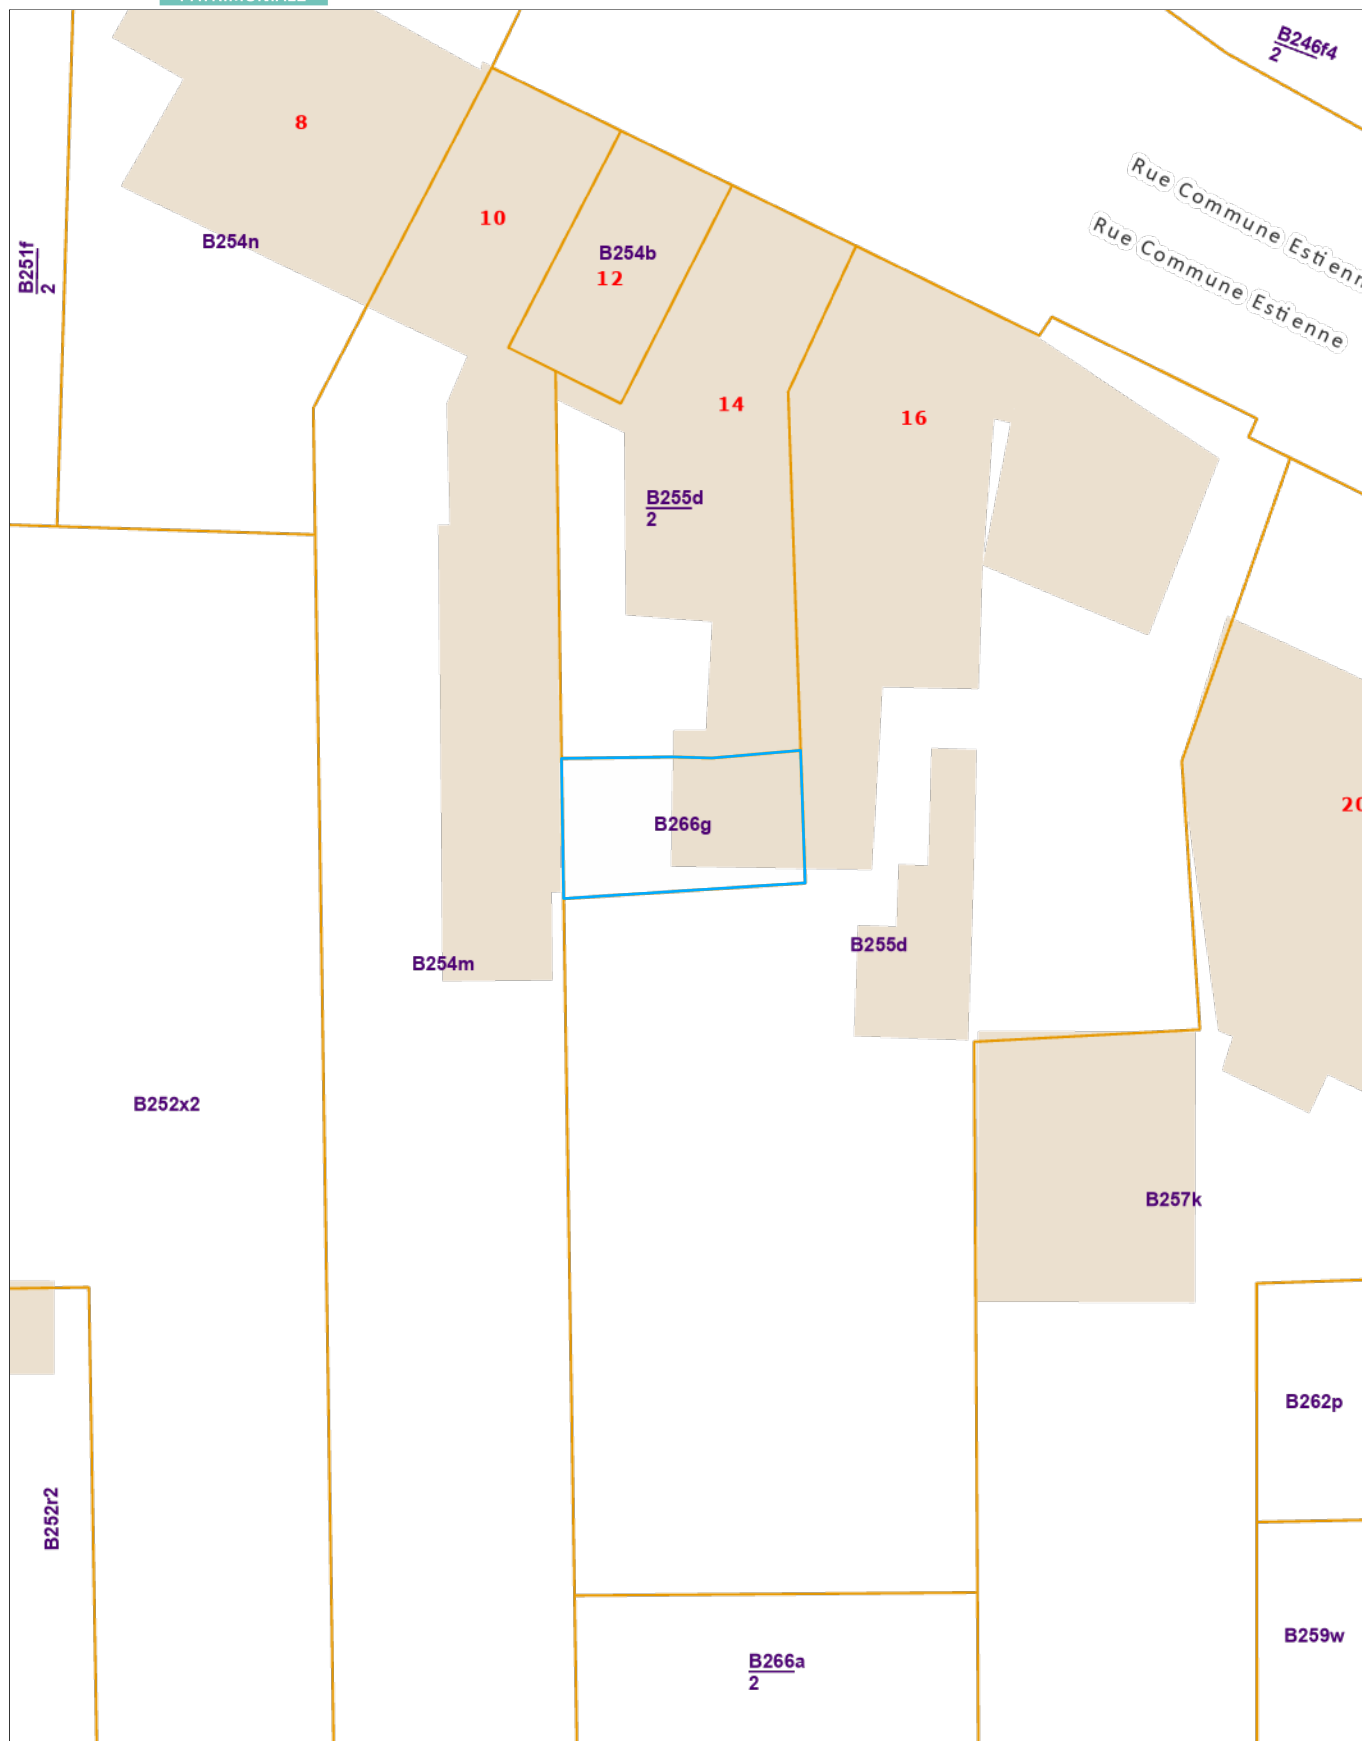

Extrait du plan parcellaire cadastral

Centré sur :
PONT-A-CELLES 6 DIV/THIMEON/

Situation la plus récente
Fait le 23/04/2024
Échelle : 1:250

Extrait du plan parcellaire cadastral

Centré sur :
PONT-A-CELLES 6 DIV/THIMEON/

Situation la plus récente
Fait le 23/04/2024
Échelle : 1:1000