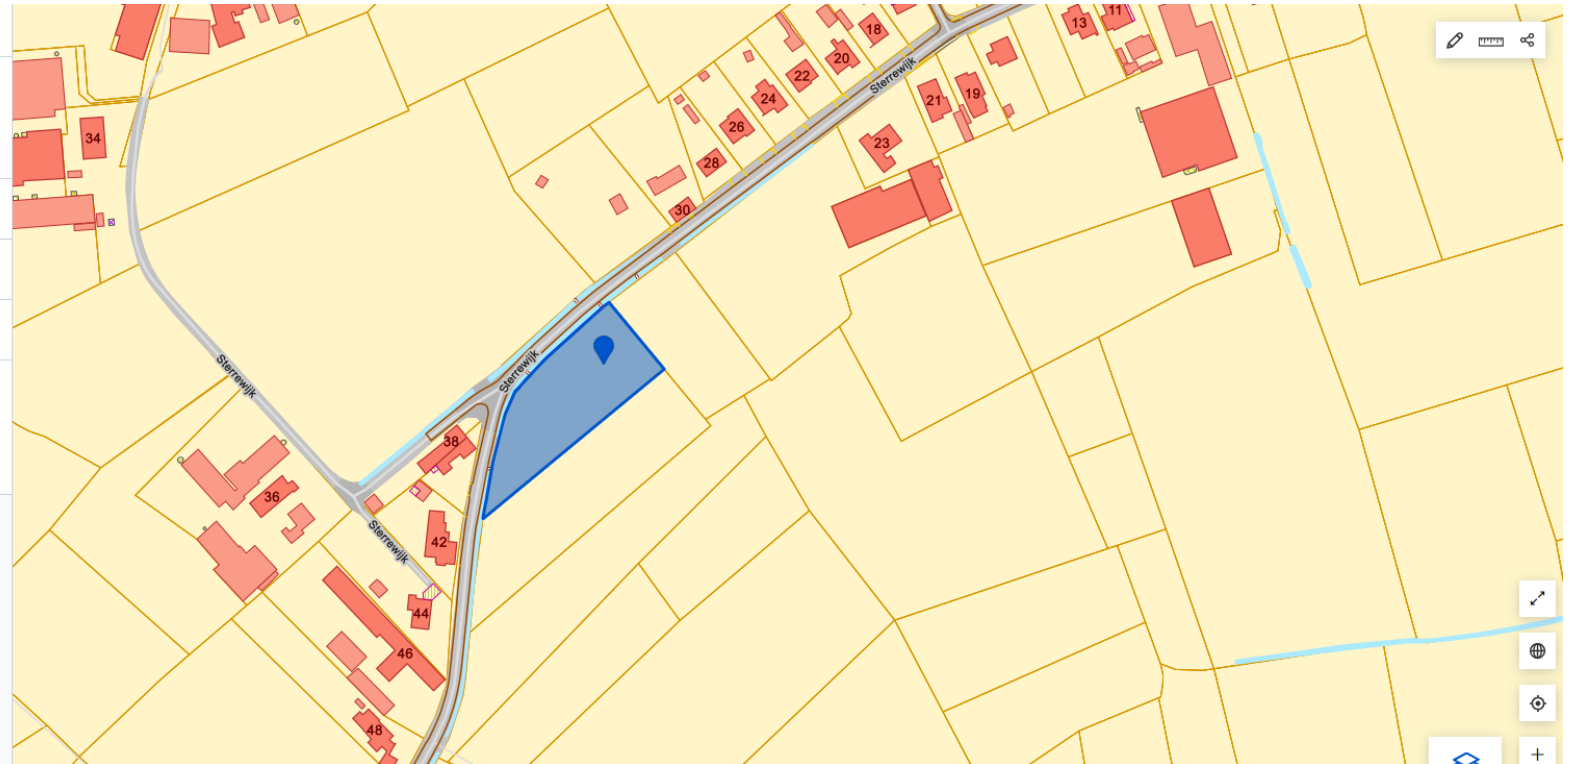

Perceel

44502D0083/00A000

DICHTSTBIJZIJNDE ADRES

Sterrewijk 30, 9880 Aalter

[Website van Aalter](#)

[Kadastrale informatie](#)

[Coördinaten](#)

[DSI - Watergevoelige
openruimtegebieden - Contouren](#)

Geen objecten gevonden

[Alles openklappen](#)