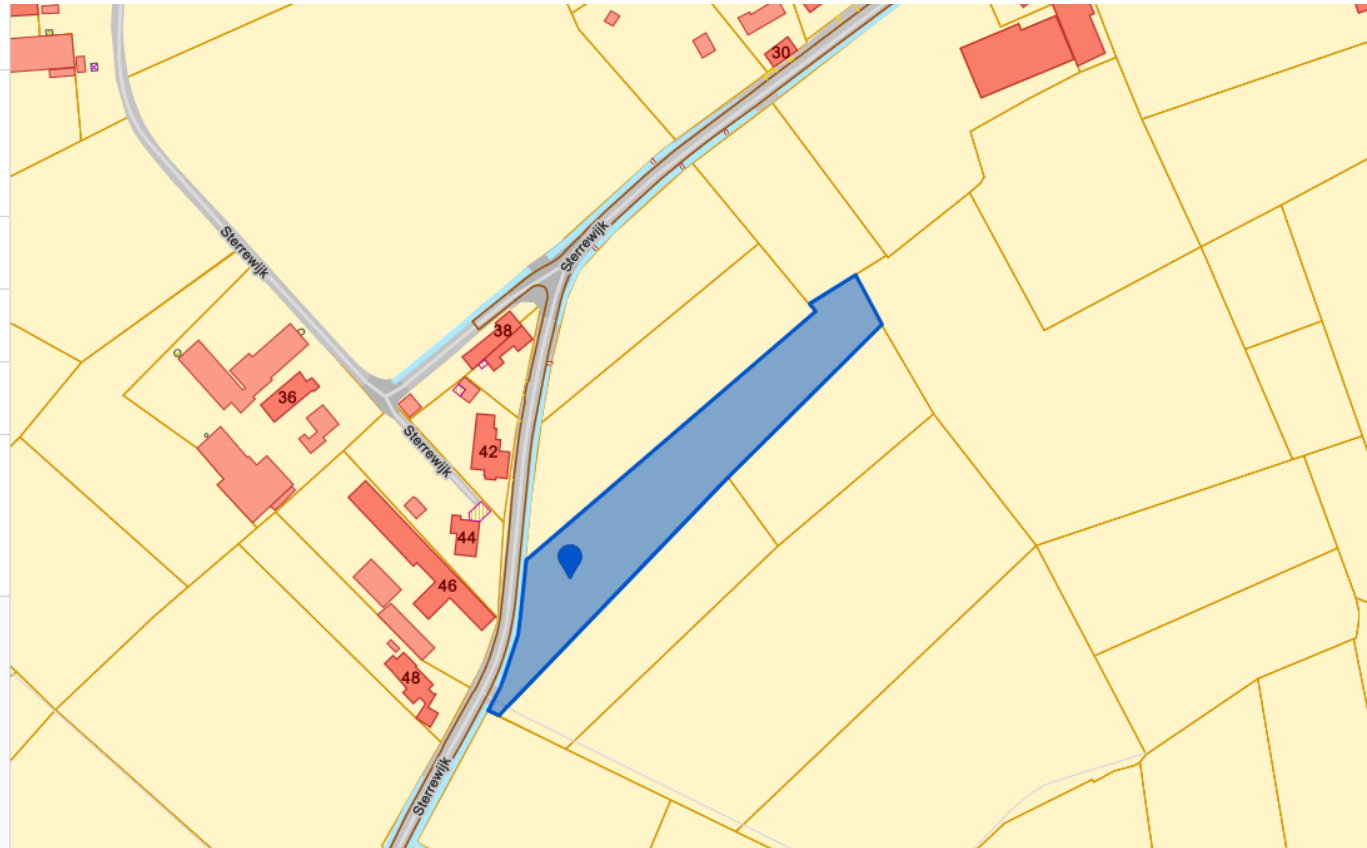

Perceel

44502D0081/00A000

DICHTSTBIJZIJNDE ADRES

📍 Sterrewijk 44, 9880 Aalter

🔗 [Website van Aalter](#)

📄 [Kadastrale informatie](#)

📍 [Coördinaten](#)

📊 [DSI - Watergevoelige
openruimtegebieden - Contouren](#)

Geen objecten gevonden

[Alles openklappen](#)

Perceel

44502D0082/00A000

DICHTSTBIJZIJNDE ADRES

📍 Sterrewijk 42, 9880 Aalter

[🔗 Website van Aalter](#)

[📄 Kadastrale informatie](#)

[📍 Coördinaten](#)

[🏠 DSI - Watergevoelige
openruimtegebieden - Contouren](#)

Geen objecten gevonden

[Alles openklappen](#)

Perceel

44502D0083/00A000

DICHTSTBIJZIJNDE ADRES

Sterrewijk 30, 9880 Aalter

DICHTSTBIJZIJNDE ADRES

Sterrewijk 30, 9880 Aalter

[Website van Aalter](#)

[Kadastrale informatie](#)

[Coördinaten](#)

[DSI - Watergevoelige
openruimtegebieden - Contouren](#)

Geen objecten gevonden

[Alles openklappen](#)