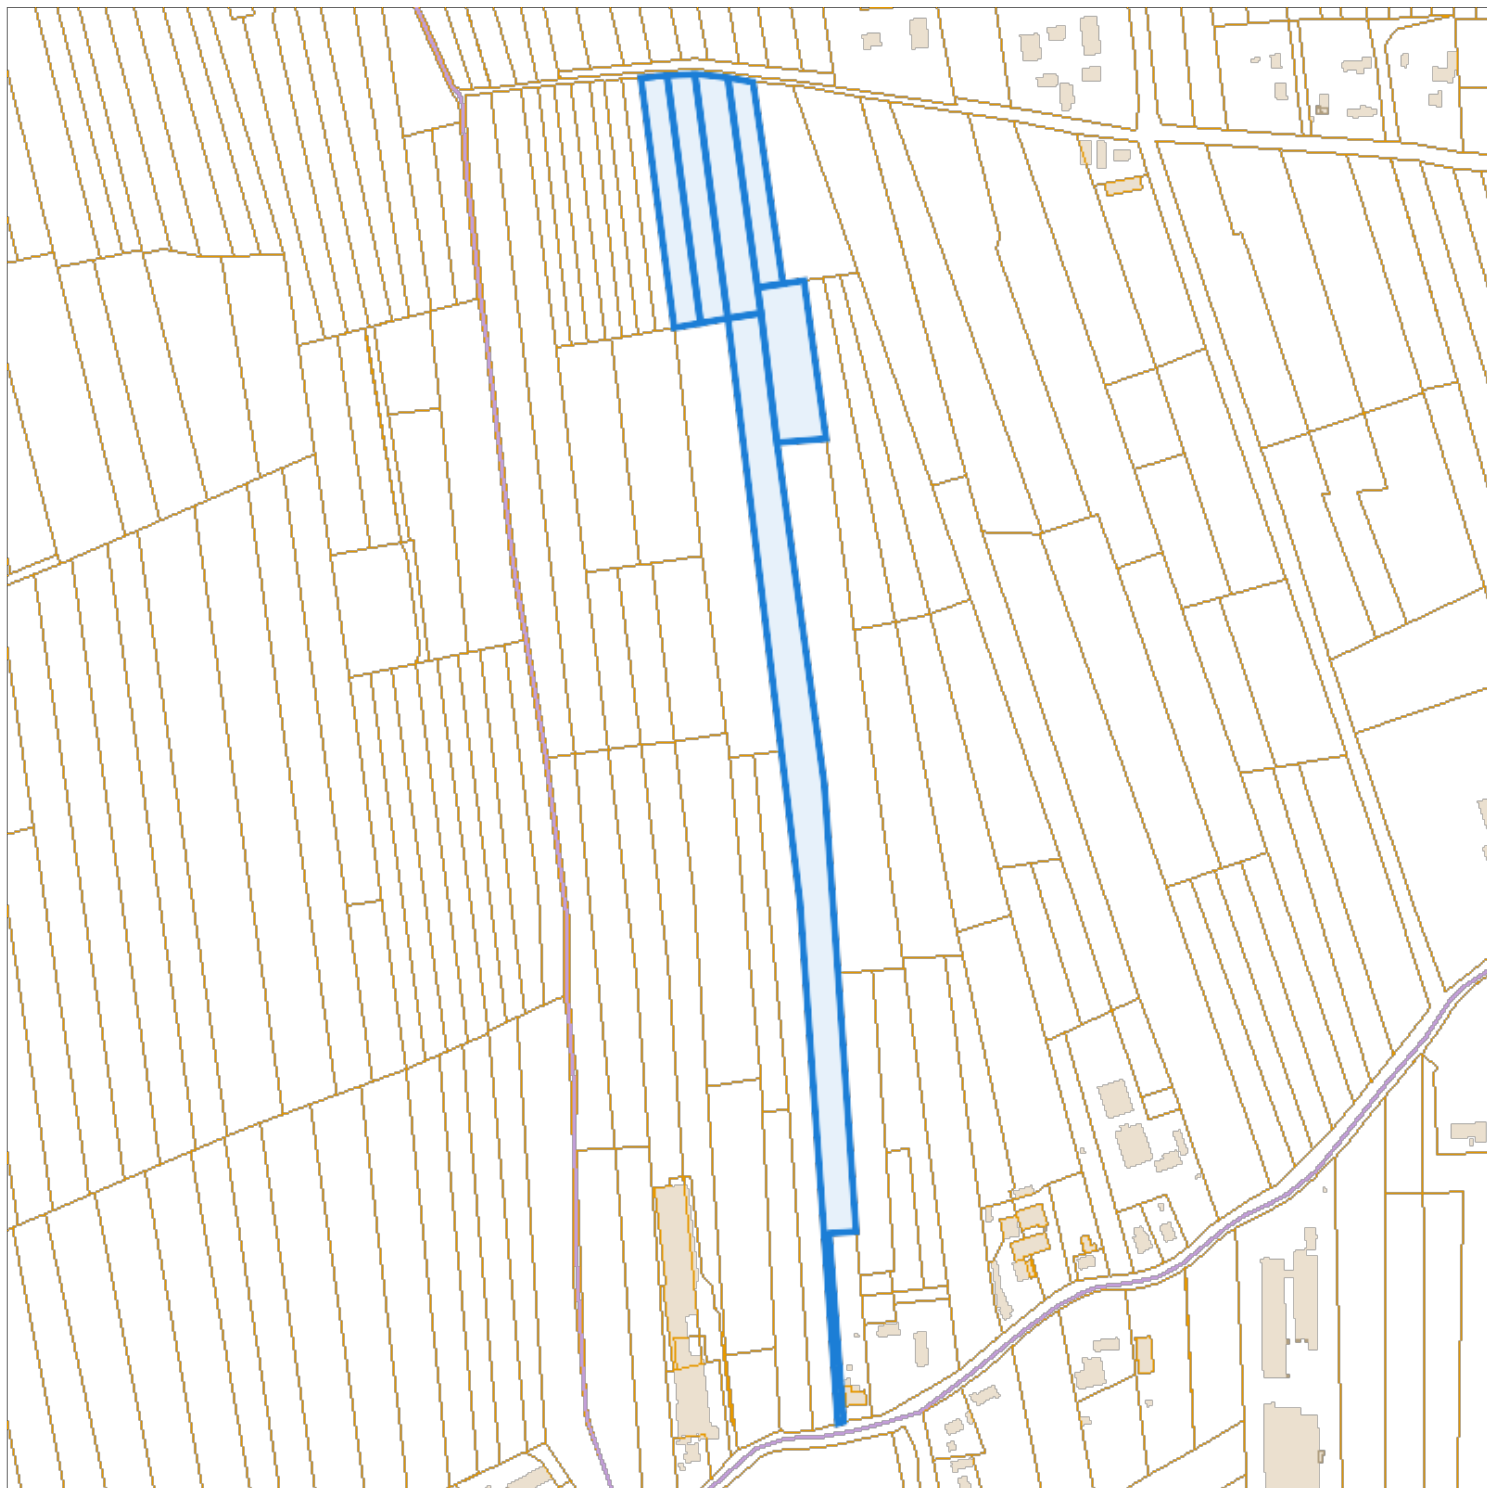

Opzoeking kadaster

Meest recente toestand

De AAPD, producent van de databank waarin deze gegevens zijn opgenomen, aanvaardt de intellectuele eigendomsrechten vermeld in de wet van 30 juni 1994 betreffende het auteursrecht en de naburige rechten.