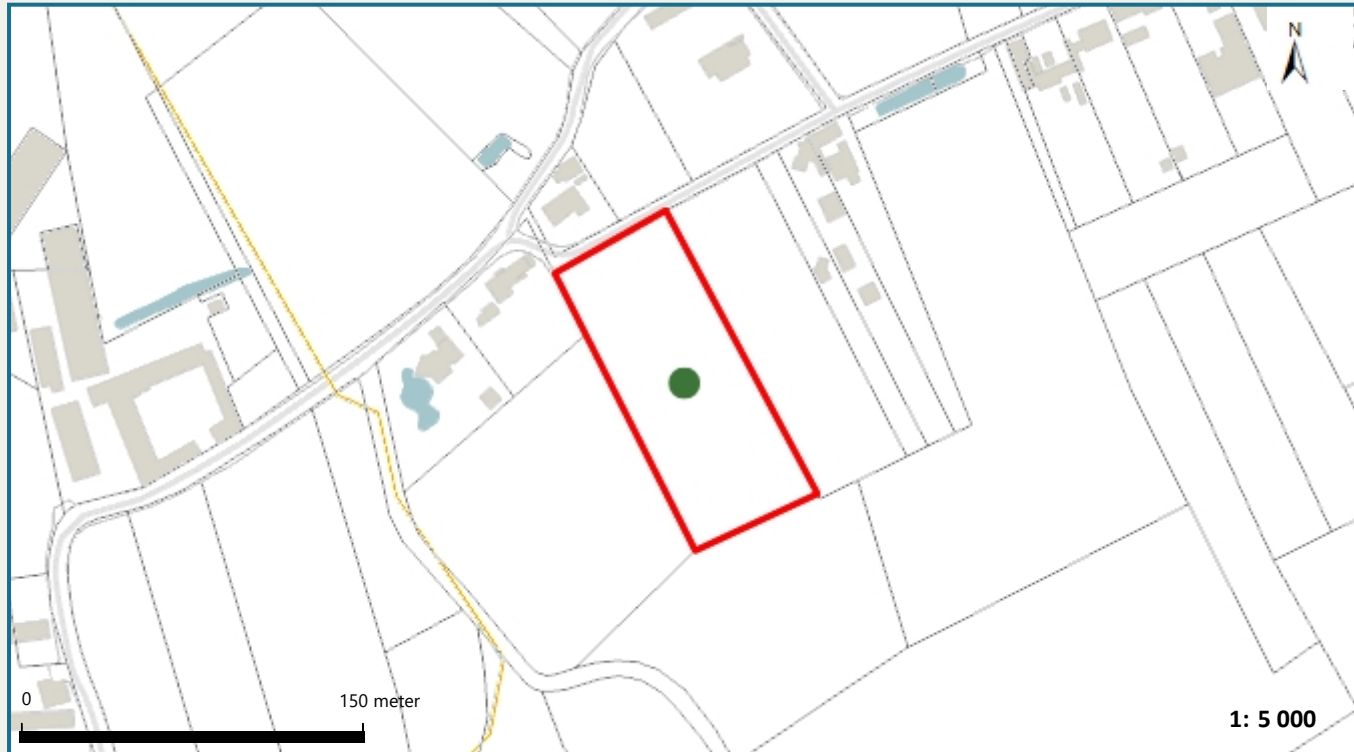

Het perceel te Wortegem-Petegem, afdeling 3, sectie C met perceelnummer 0877/00_000 bevindt zich niet in een risicozone voor overstromingen

Waterbeheerder:

Datum kaartafdruk: 11/04/2024

Voor meer beleidsinformatie: www.integraalwaterbeleid.be

Voor meer kaartmateriaal: www.waterinfo.be/watertoets

Legende

- Kadastrale Percelen
- Aslijnen Waterlopen
- Bevaarbaar
- Onbevaarbaar cat. 1
- Onbevaarbaar cat. 2
- Onbevaarbaar cat. 3
- Niet Geklasseerd
- nieuwe risicozones
- bevestigde risicozone
- geen risico meer