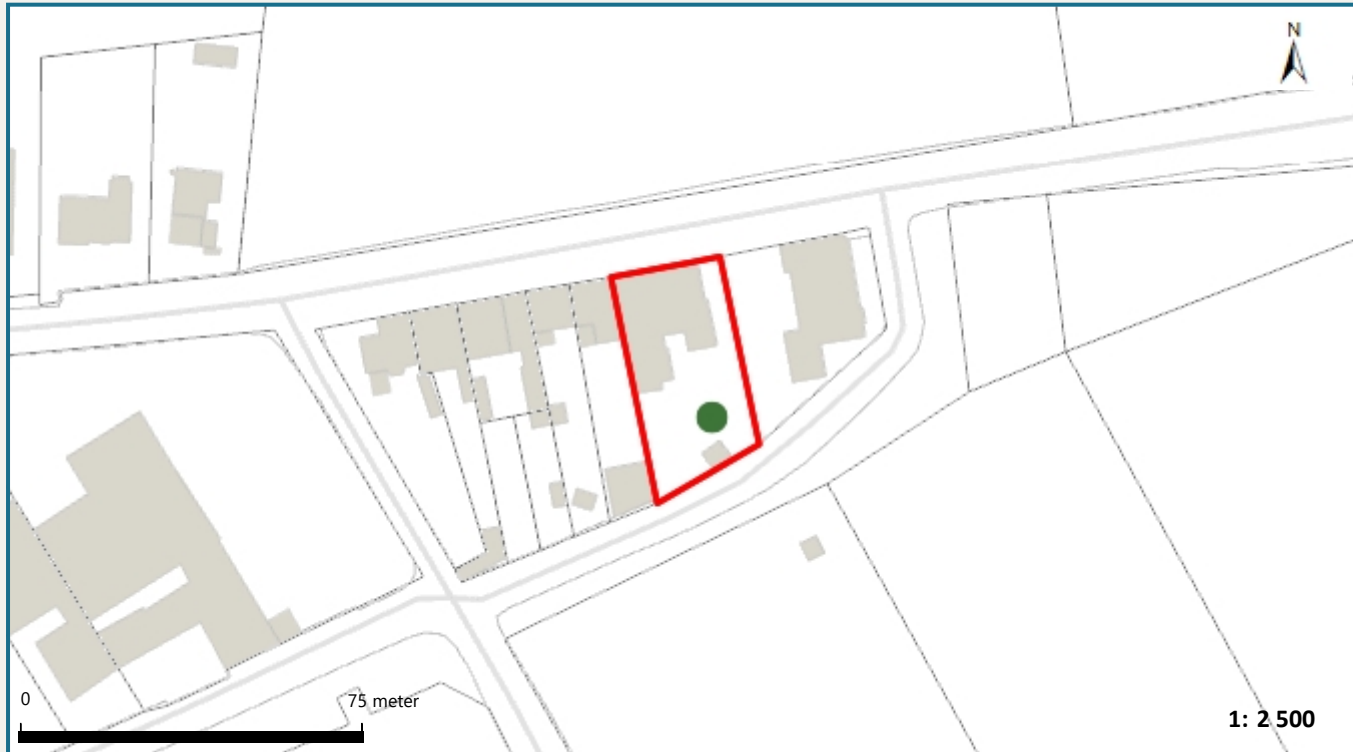

Het perceel te Herzele, afdeling 8, sectie B met perceelnummer 0515/00Z002
bevindt zich niet in een risicozone voor overstromingen

Waterbeheerder: Provincie Oost-Vlaanderen

Datum kaartafdruk: 01/02/2024

Voor meer beleidsinformatie: www.integraalwaterbeleid.be

Voor meer kaartmateriaal: www.waterinfo.be/watertoets

Legende

- Kadastrale Percelen
- Aslijnen Waterlopen
- Bevaarbaar
- Onbevaarbaar cat. 1
- Onbevaarbaar cat. 2
- Onbevaarbaar cat. 3
- Niet Geklasseerd
- nieuwe risicozones
- bevestigde risicozone
- geen risico meer