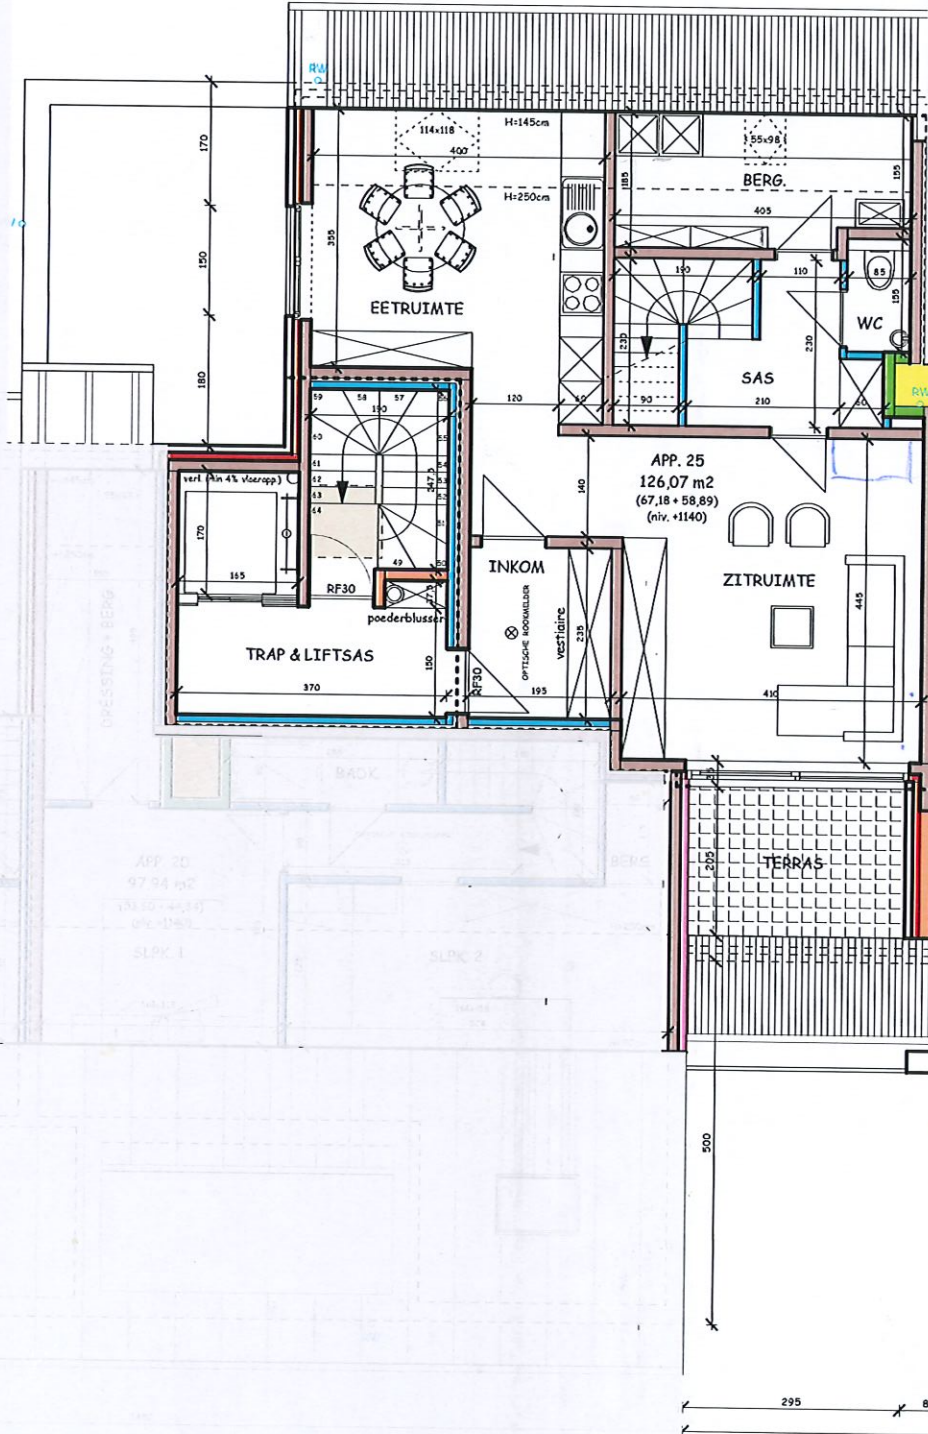

# RESIDENTIE FERRARIS BRUNEELLAAN - RONSE

APPARTEMENT 25a - VERDIEPING 4 (schaal 1/100)