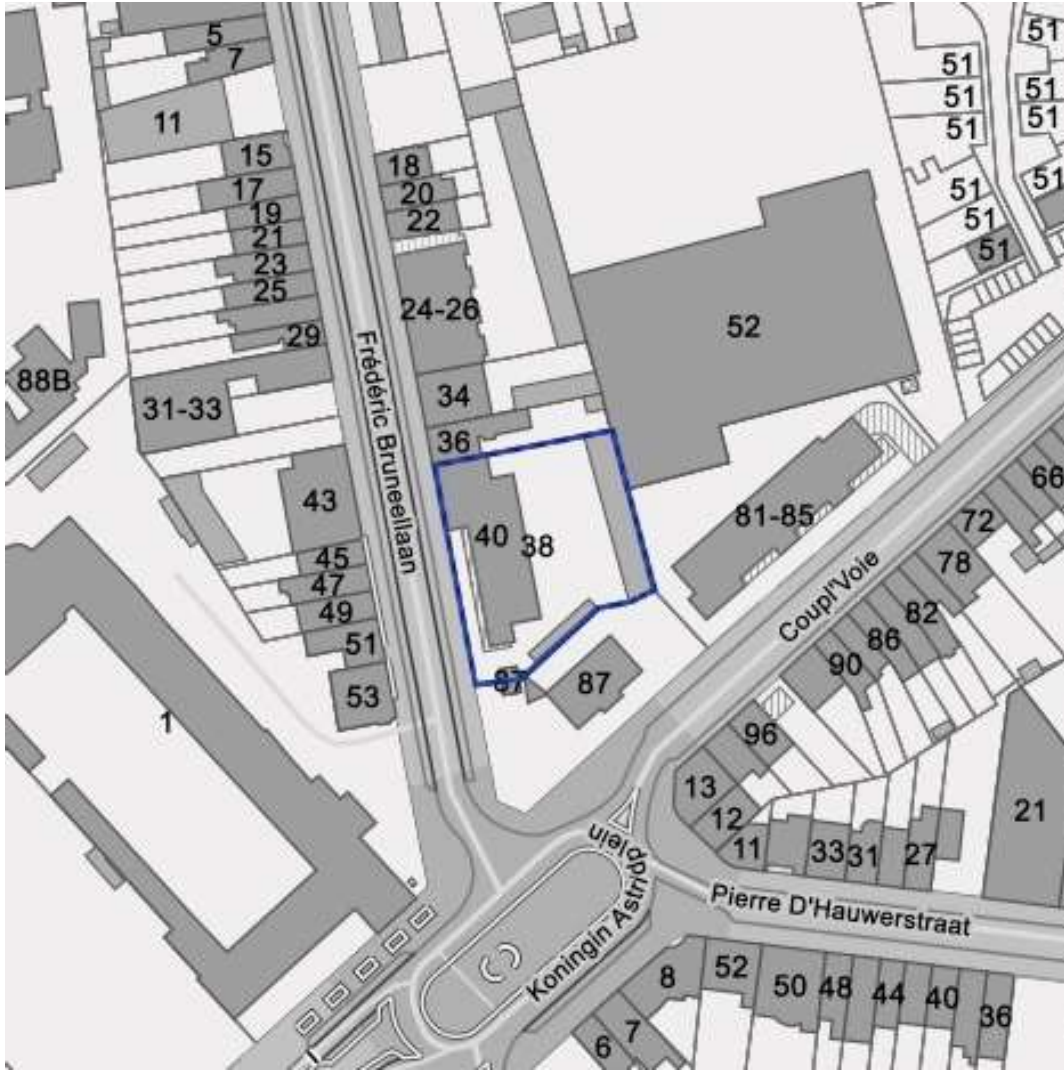

[Raadplegen op Geopunt.be](https://www.geopunt.be)

Bronnen
Departement Landbouw en Visserij
[WMS Departement Landbouw en Visserij](https://www.wms.be)

1. Gewasgroep
2. Landbouwinfrastructuur
   - Groenten, kruiden en sierplanten
   - Grasland
   - Voedergewassen
   - Aardappelen
   - Suikerbieten
   - Granen, zaden en peulvruchten
   - Maïs
   - Vlas en hennep
   - Overige gewassen
   - Fruit en Noten
   - Houtachtige gewassen
   - Water