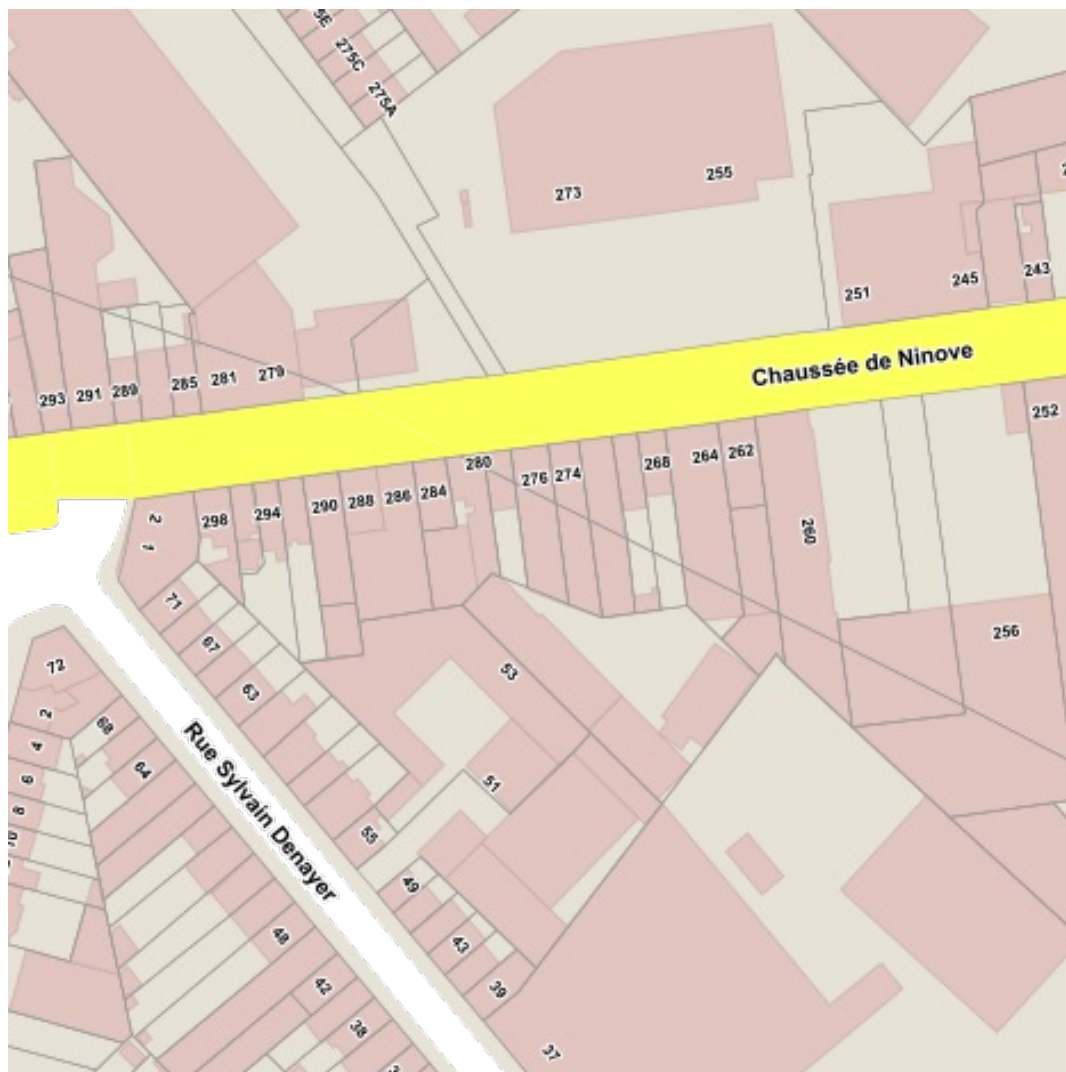

## Table des matières

Cadastre.....	2
Orthophotoplans.....	3
Economie et Emploi.....	4
Carte aléa d'inondation 2019.....	5
Carte aléa d'inondation fluvial 2019.....	6
Carte aléa d'inondation fluvial 2019 - élevé (PR 10 ans).....	7
Carte aléa d'inondation fluvial 2019 - moyen (PR 100 ans).....	8
Carte aléa d'inondation fluvial 2019 - faible (scénario extrême).....	9
Données hydrographiques.....	10
<b>Inventaire Etat du Sol.....</b>	<b>11</b>
Promenades et chemins.....	12
Réserves et espaces verts.....	13
Habitats Natura 2000.....	14
Sites Natura 2000.....	15
Sites Seveso.....	16
<b>Zones de limitation du bruit des avions.....</b>	<b>17</b>
Zones de protection de la forêt de Soignes.....	18
Monuments et Sites - Atlas Archéologique.....	19
Monuments et Sites - Inventaire archéologique et historique.....	20
Monuments et Sites - Patrimoine Naturel.....	21
Monuments et Sites - Statut légal et Registre.....	22
Contrats de quartiers.....	23
Contrats de rénovation urbaine (Programmes).....	24
Zones de préemption.....	25
Urbanisme.....	26

### Légende

résultat dans carte

résultat dans parcelle

Sources  
BUP - Urban  
[WMS BruGIS](#)

Sources  
CIRB / CIBG  
[WMS CIRB](#)

Sources  
BUP - Urban  
[WMS BruGIS](#)

Sources  
Bruxelles Environnement  
[WMS Bruxelles Environnement](#)