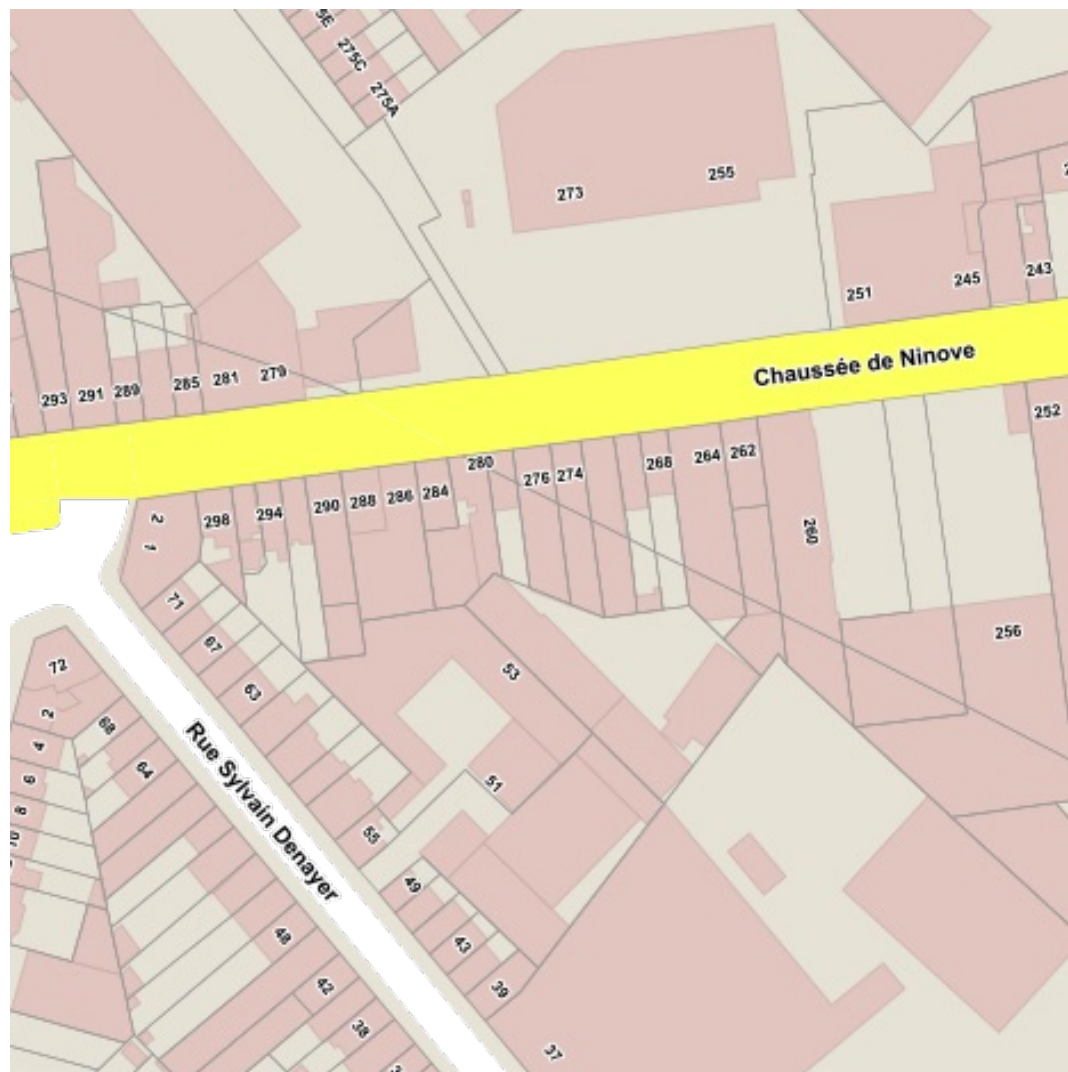

Sources
BUP - Urban
[WMS BruGIS](#)