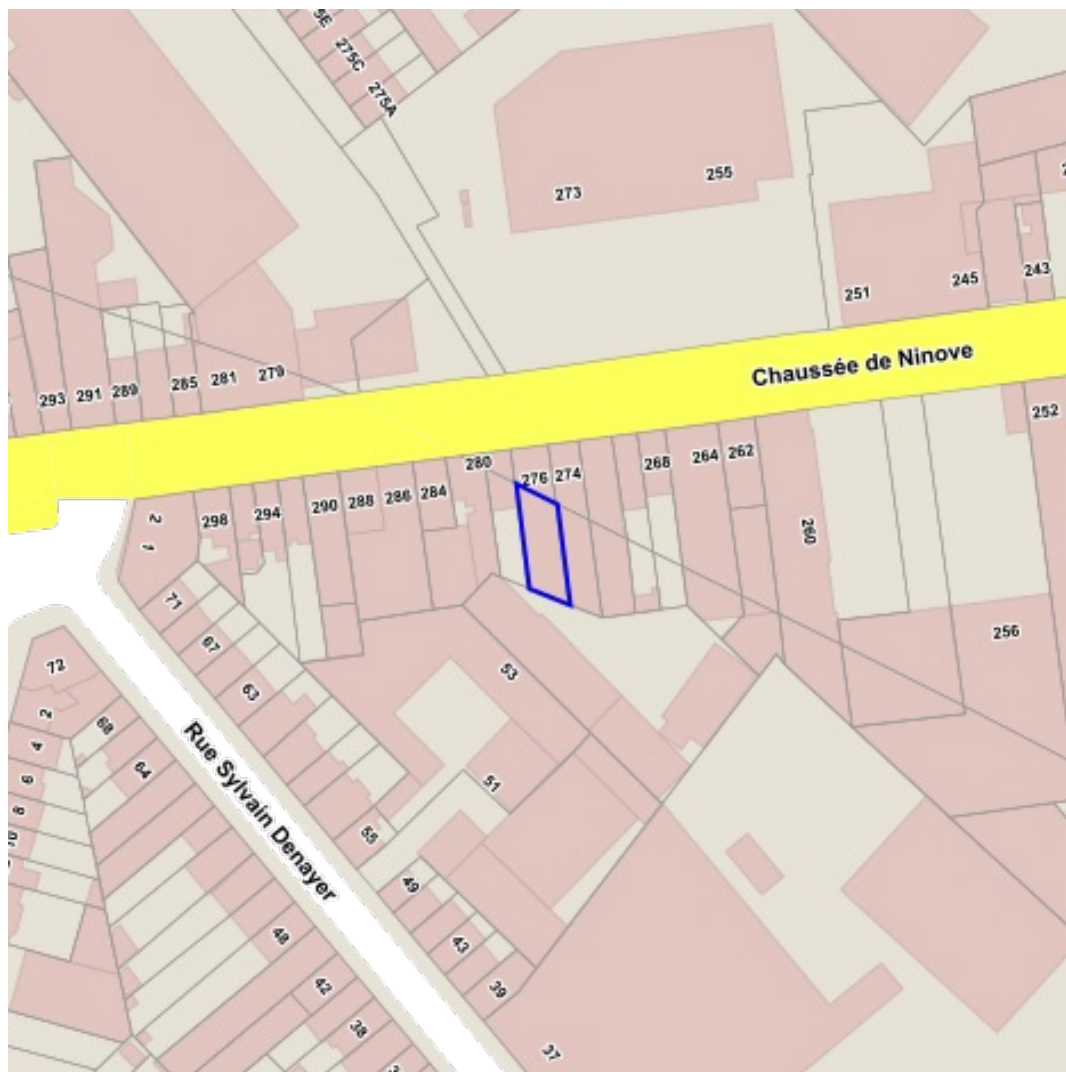

Sources  
 Bruxelles Environnement  
[WMS Bruxelles Environnement](http://WMS.Bruxelles-Environnement.be)

- La forêt de Soignes avec lisières et domaines boisés avoisinants
- Zones boisées et ouvertes au Sud de la Région bruxelloise
- Zones boisées et zones humides de la vallée du Molenbeek dans le Nord-Ouest de la Région bruxelloise

Sources  
Bruxelles Environnement  
[WMS Bruxelles Environnement](http://wms.bruxelles-environnement.be)

 Sites Seveso

Sources  
Bruxelles Environnement  
[WMS Bruxelles Environnement](#)

-  Rayon de 0 km
-  Rayon de 10 km
-  Rayon de 12 km