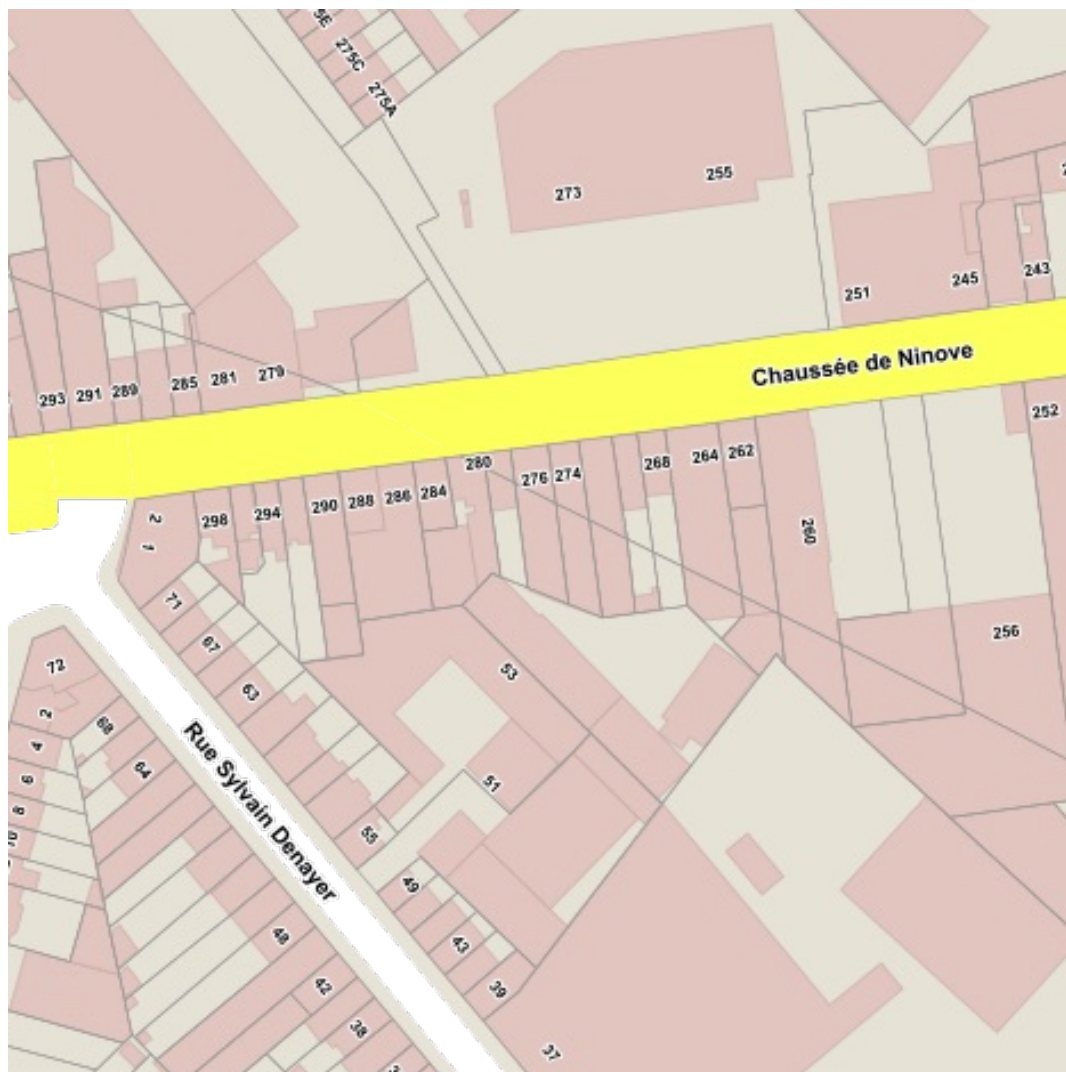

Sources
BUP - Urban
[WMS BruGIS](#)