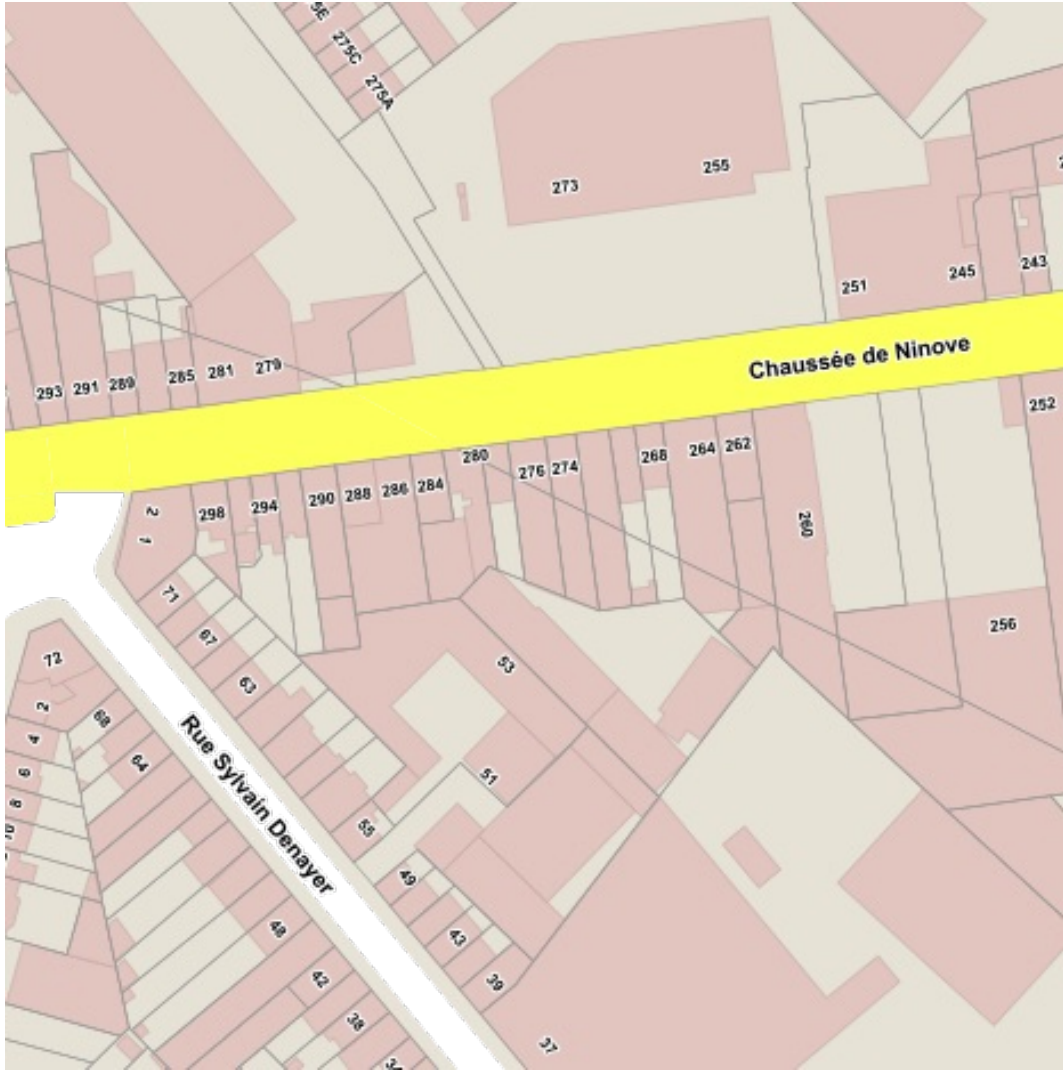

Sources
BUP - Urban
[WMS BruGIS](#)