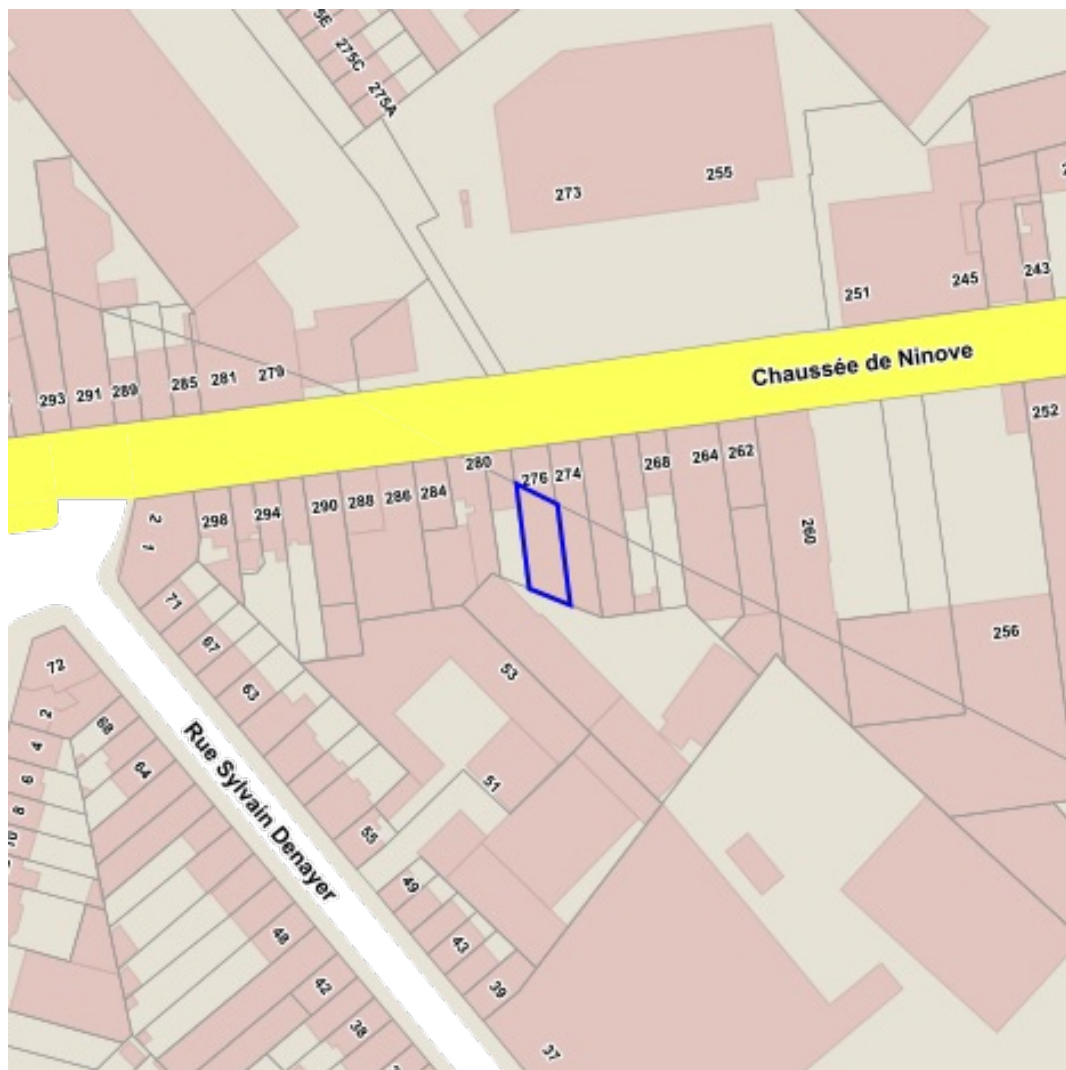

Sources
Bruxelles Environnement
[WMS Bruxelles Environnement](https://www.bruxellesenvironnement.be/)