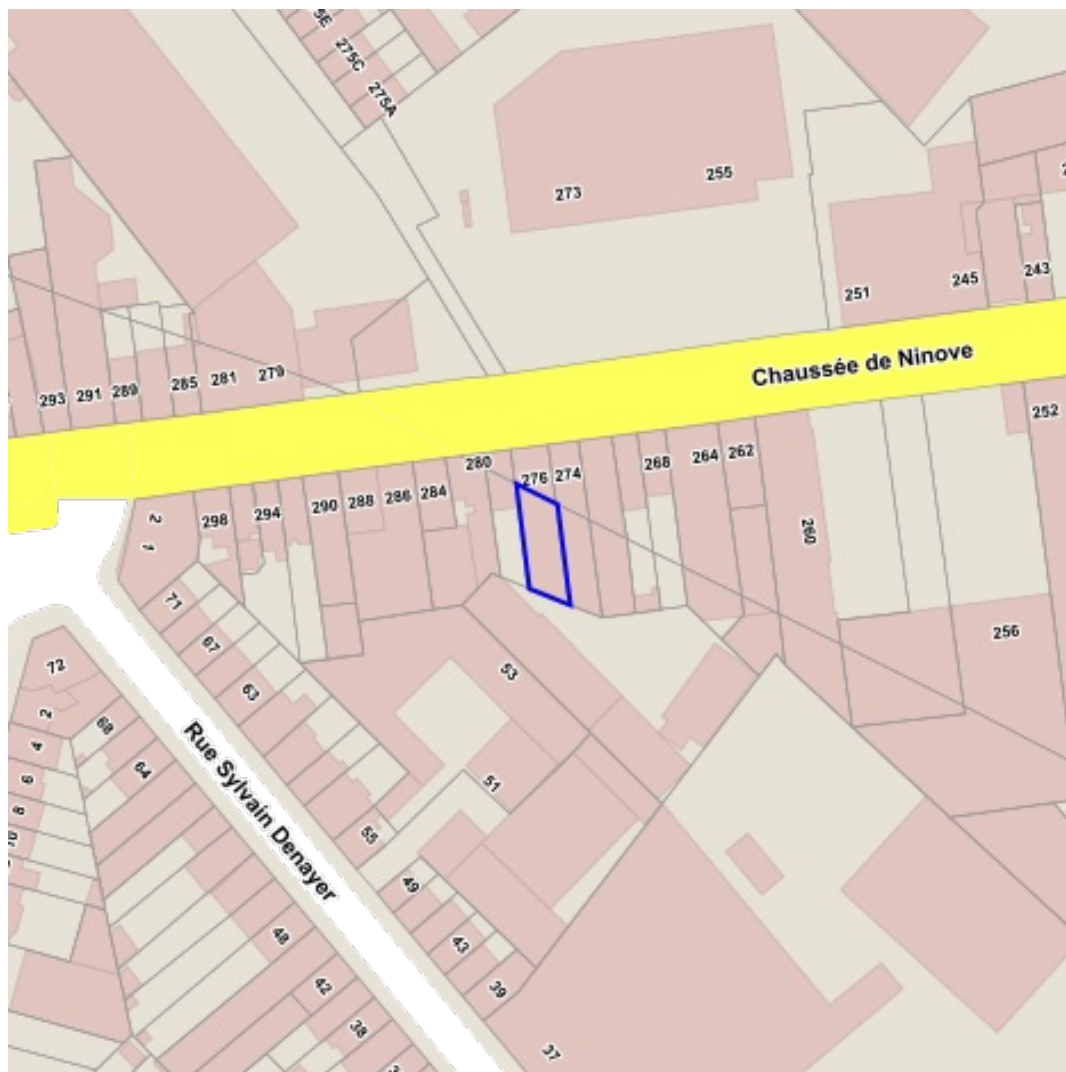

Sources  
 Bruxelles Environnement  
[WMS Bruxelles Environnement](http://WMS.Bruxelles-Environnement.be)

- 6430 Mégaphorbiaies sous-type humide à détrempe
- 6430 Mégaphorbiaies sous-type lisières forestières
- 6510 Prairies maigres de fauche
- 9120 Hêtraies acidophiles
- 9130 Hêtraies Asperulo-Fagetum
- 9160 Chênaies-charmaies (Carpinion-Betuli)
- 9190 Chênaies acidophiles
- 91E0 Forêts alluviales sous-type aulnaie marécageuse
- 91E0 Forêts alluviales sous-type aulnaie-frênaie à *Carex remota*
- 91E0 Forêts alluviales sous-type aulnaie-frênaie à hautes herbes
- 91E0 Forêts alluviales sous-type frênaie-ormaie à Cerisier à grappes
- 91E0 Forêts alluviales sous-type saulaie arborescente à Saule blanc
- HIR Magnocariçaie
- HIR Prairie à *Agrostis* commun
- HIR Prairie à Crételle
- HIR Prairie à Populage des marais
- HIR Prairie à Potentille des oies
- HIR Roselières