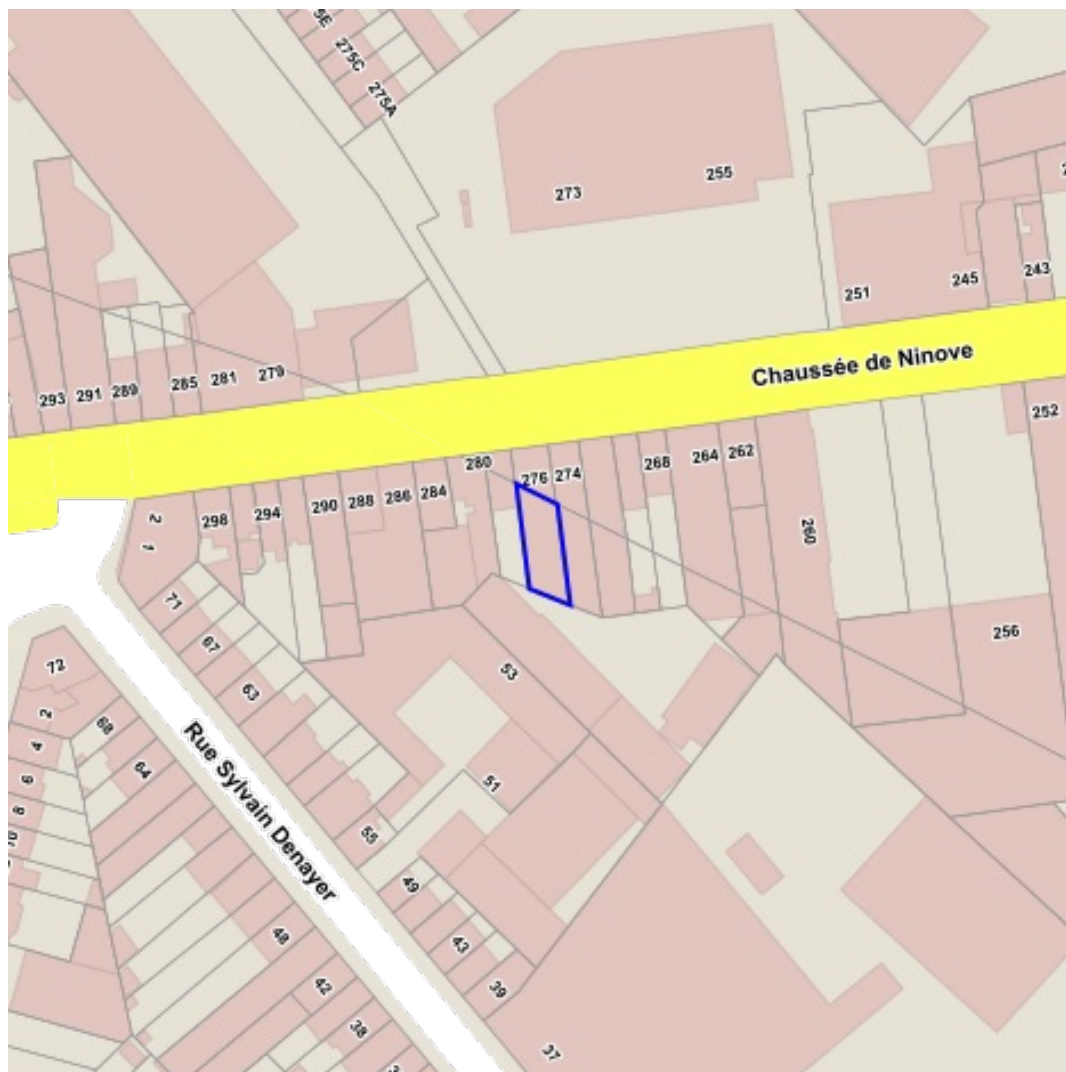

## Table des matières

Cadastre.....	2
Orthophotoplans.....	3
Economie et Emploi.....	4
Carte aléa d'inondation 2019.....	5
Carte aléa d'inondation fluvial 2019.....	6
Carte aléa d'inondation fluvial 2019 - élevé (PR 10 ans).....	7
Carte aléa d'inondation fluvial 2019 - moyen (PR 100 ans).....	8
Carte aléa d'inondation fluvial 2019 - faible (scénario extrême).....	9
Données hydrographiques.....	10
<b>Inventaire Etat du Sol.....</b>	<b>11</b>
Promenades et chemins.....	12
Réserves et espaces verts.....	13
Habitats Natura 2000.....	14
Sites Natura 2000.....	15
Sites Seveso.....	16
<b>Zones de limitation du bruit des avions.....</b>	<b>17</b>
Zones de protection de la forêt de Soignes.....	18
Monuments et Sites - Atlas Archéologique.....	19
Monuments et Sites - Inventaire archéologique et historique.....	20
Monuments et Sites - Patrimoine Naturel.....	21
Monuments et Sites - Statut légal et Registre.....	22
Contrats de quartiers.....	23
Contrats de rénovation urbaine (Programmes).....	24
Zones de préemption.....	25
Urbanisme.....	26

### Légende

résultat dans carte

résultat dans parcelle

Sources  
BUP - Urban  
[WMS BruGIS](#)

Sources  
CIRB / CIBG  
[WMS CIRB](#)

Sources  
BUP - Urban  
[WMS BruGIS](#)

Sources  
Bruxelles Environnement  
[WMS Bruxelles Environnement](#)