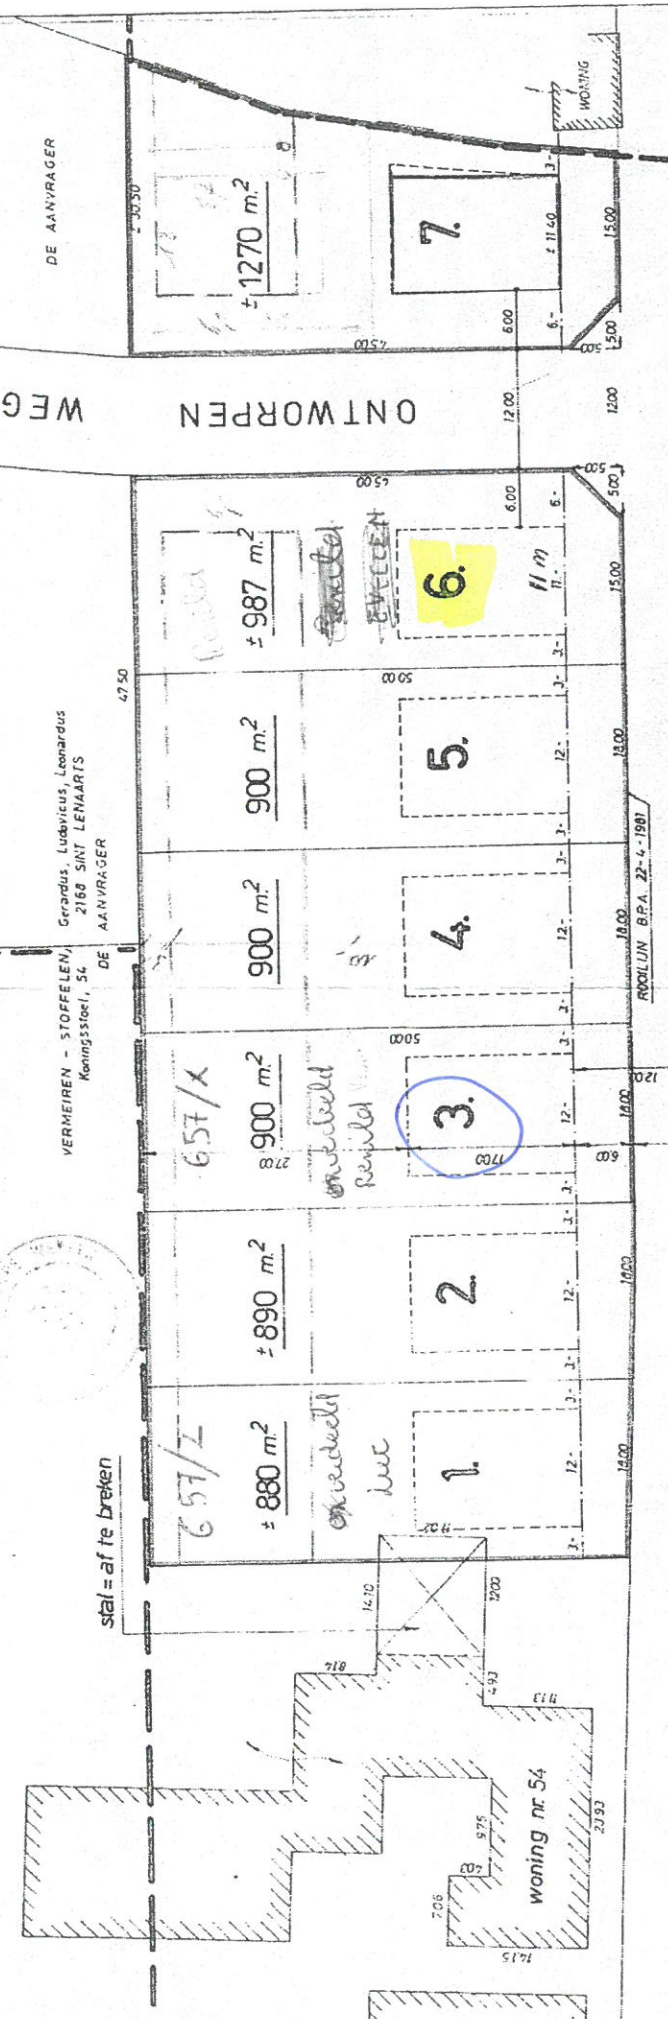

GEMEENTE BRECHT (Sint Lenaarts)

Sectie: **B** nrs. 651 B - 657 B
 delen
 Schaal: **1:500**

HERZIENING VERKAVELINGSAANVRAAG

— = grens B.P.A.
 - - - = verkavelingsaanvraag

VUFSZ
 POSITIEVE
 INTERFERING
 ELEKTR. - TELEFOON

dwarsprofiel: KONINGSSTOEL

ONTWORPEN WEG
 volgens B.P.A.
 "Koningsstoel"
 opgemaakt door IGEAN
 22 - 4 - 1981

Koningsstoel (buurtweg nr. 12)

ALDUS OPGEMETEN EN IN PLAN GEBRACHT DOOR
 ONROERENDE GOEDEREN
 Stamnummer B.U.L. nr 1693