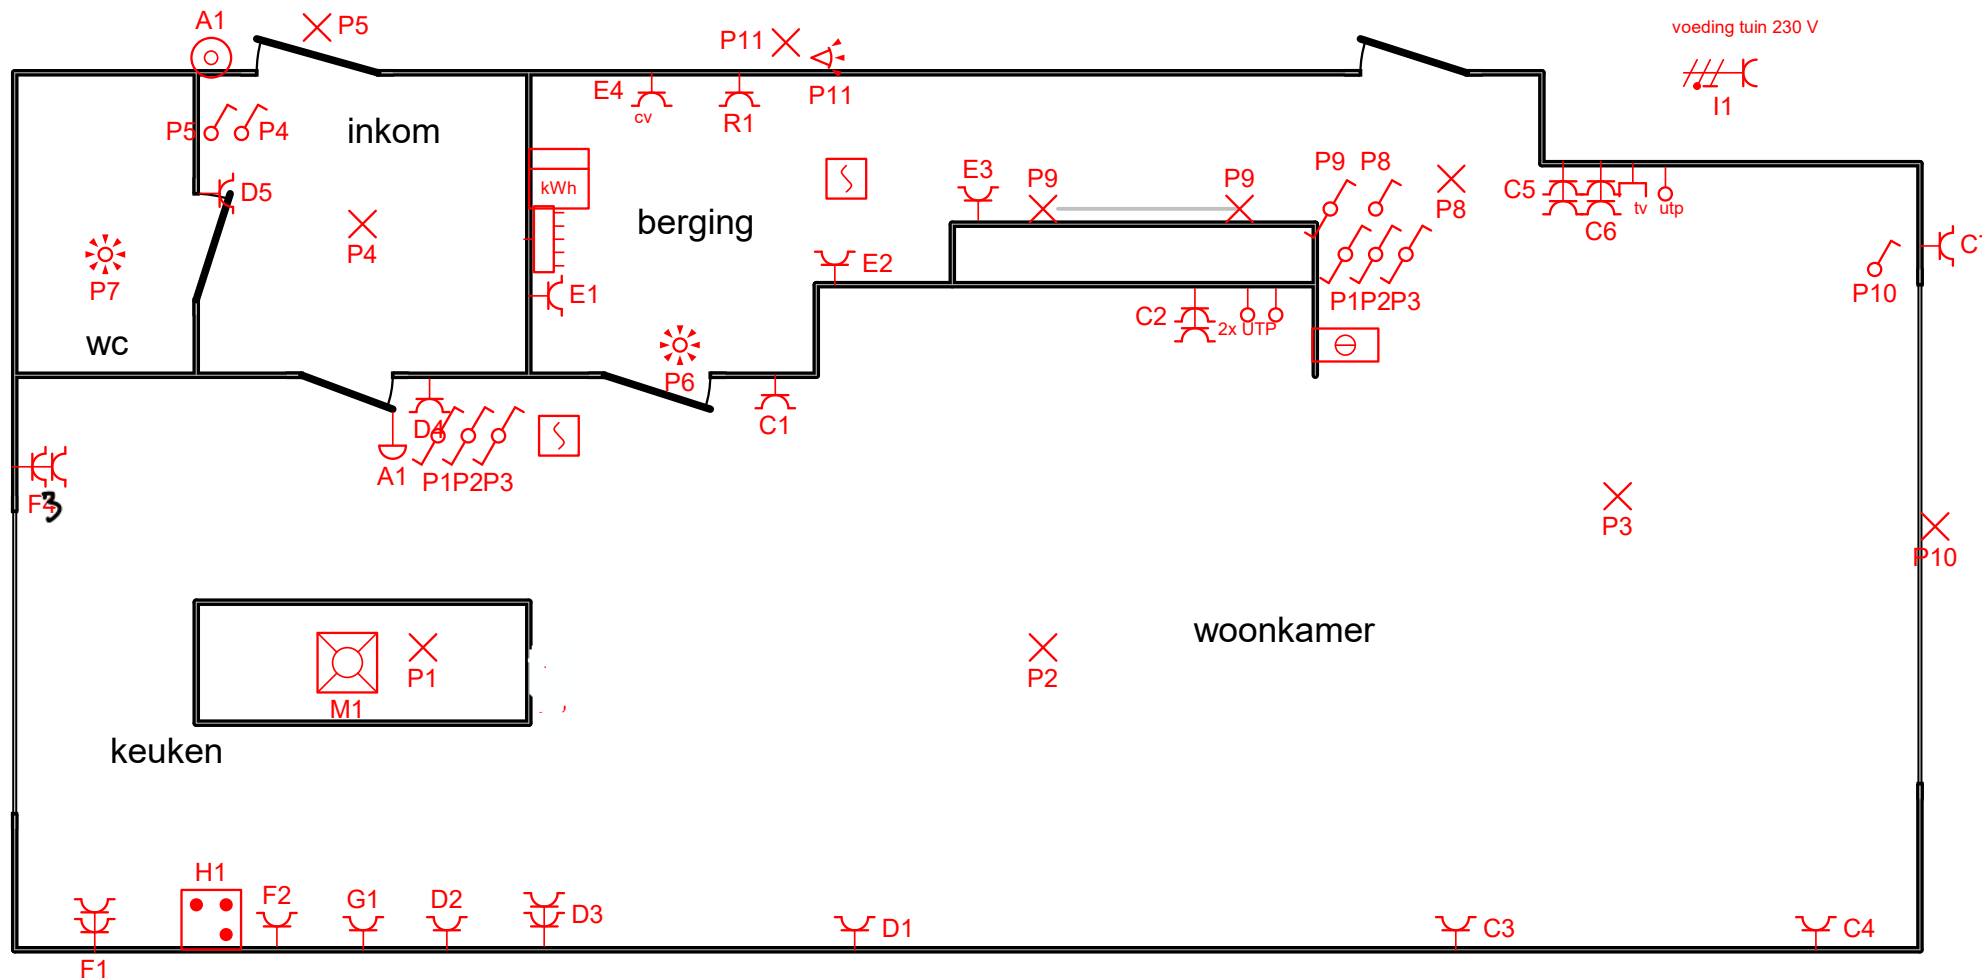

Erkend Organisme
OCB vzw
Koningin Astridlaan 60
2550 Kontich
Tel.: 0800 13 890
e-mail: info@ocb.be
BE 0404.312.034

RP5532455
DOMS RONNY
23/03/2021

Plaats van de elektrische installatie
woning links
Louis Domsstraat 1
2320 Hoogstraten

Installateur
Elotec N.V.
Van Aertselaerstraat 42
2320 Hoogstraten
Tel.: 03 314 84 76
e-mail: info@elotec.be
BTW BE 0453.433.032

p. 3/5
Situatieschema

Datum: 23/03/2021

2 x 230V ~ 50Hz