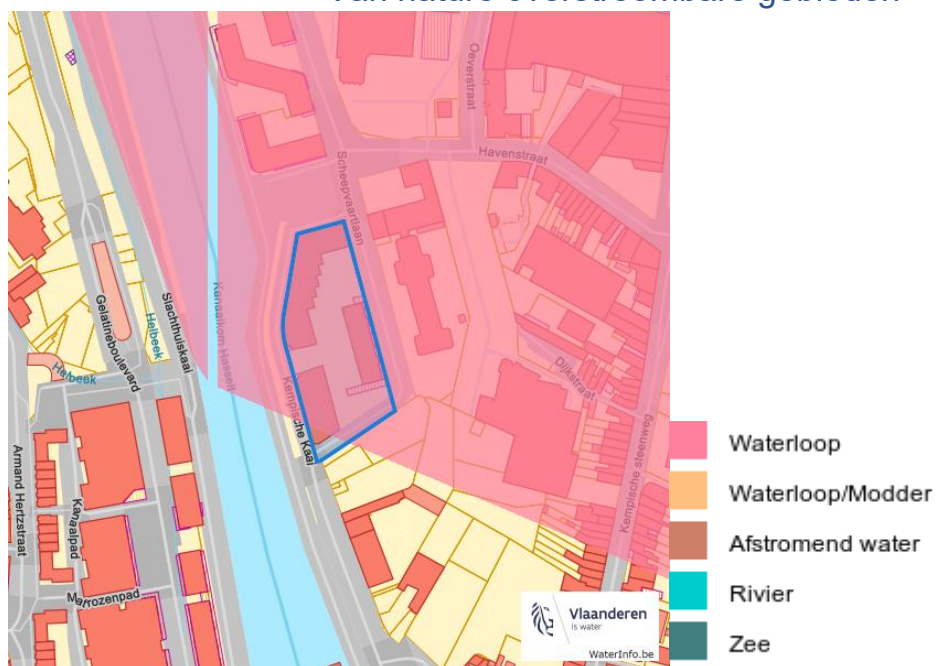

Kempische Kaai (A1/d1-1.4/) 61, 3500 Hasselt
Kempische Kaai (K.og2/d1-2.07/) 61/ 63, 3500 Hasselt
Kempische Kaai (S.og2/-2.51/) 55/ 75A, 3500 Hasselt

Van nature overstroombare gebieden