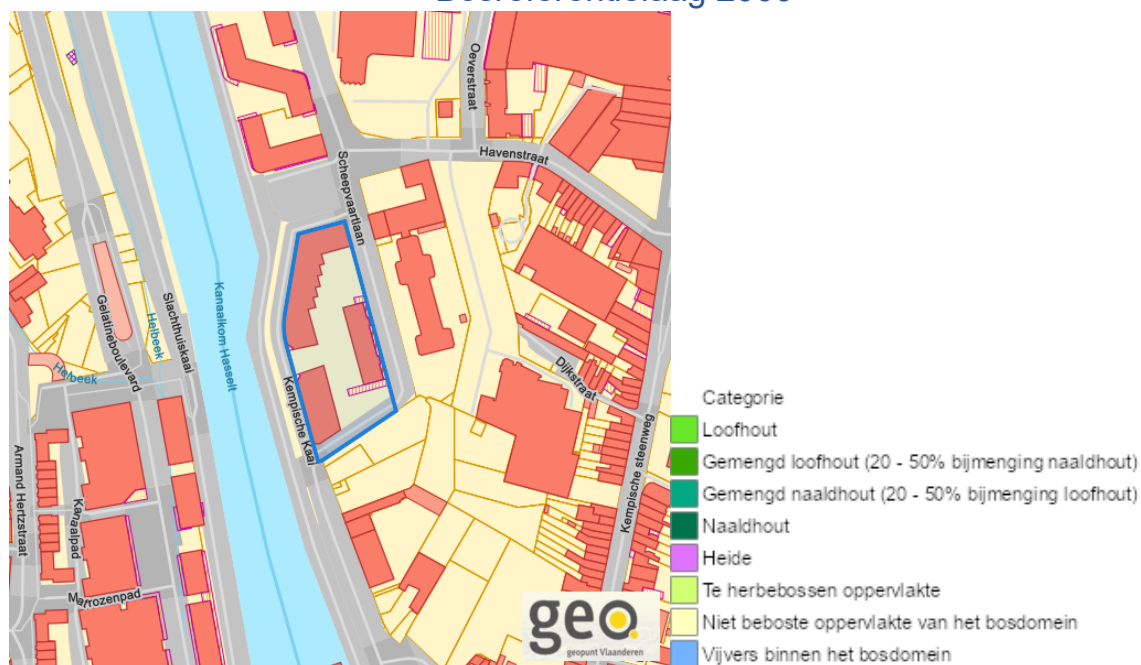

Kempische Kaai (A1/d1-1.4/) 61, 3500 Hasselt
Kempische Kaai (K.og2/d1-2.07/) 61/ 63, 3500 Hasselt
Kempische Kaai (S.og2/-2.51/) 55/ 75A, 3500 Hasselt

Natuur

Bosreferentielaag 2000