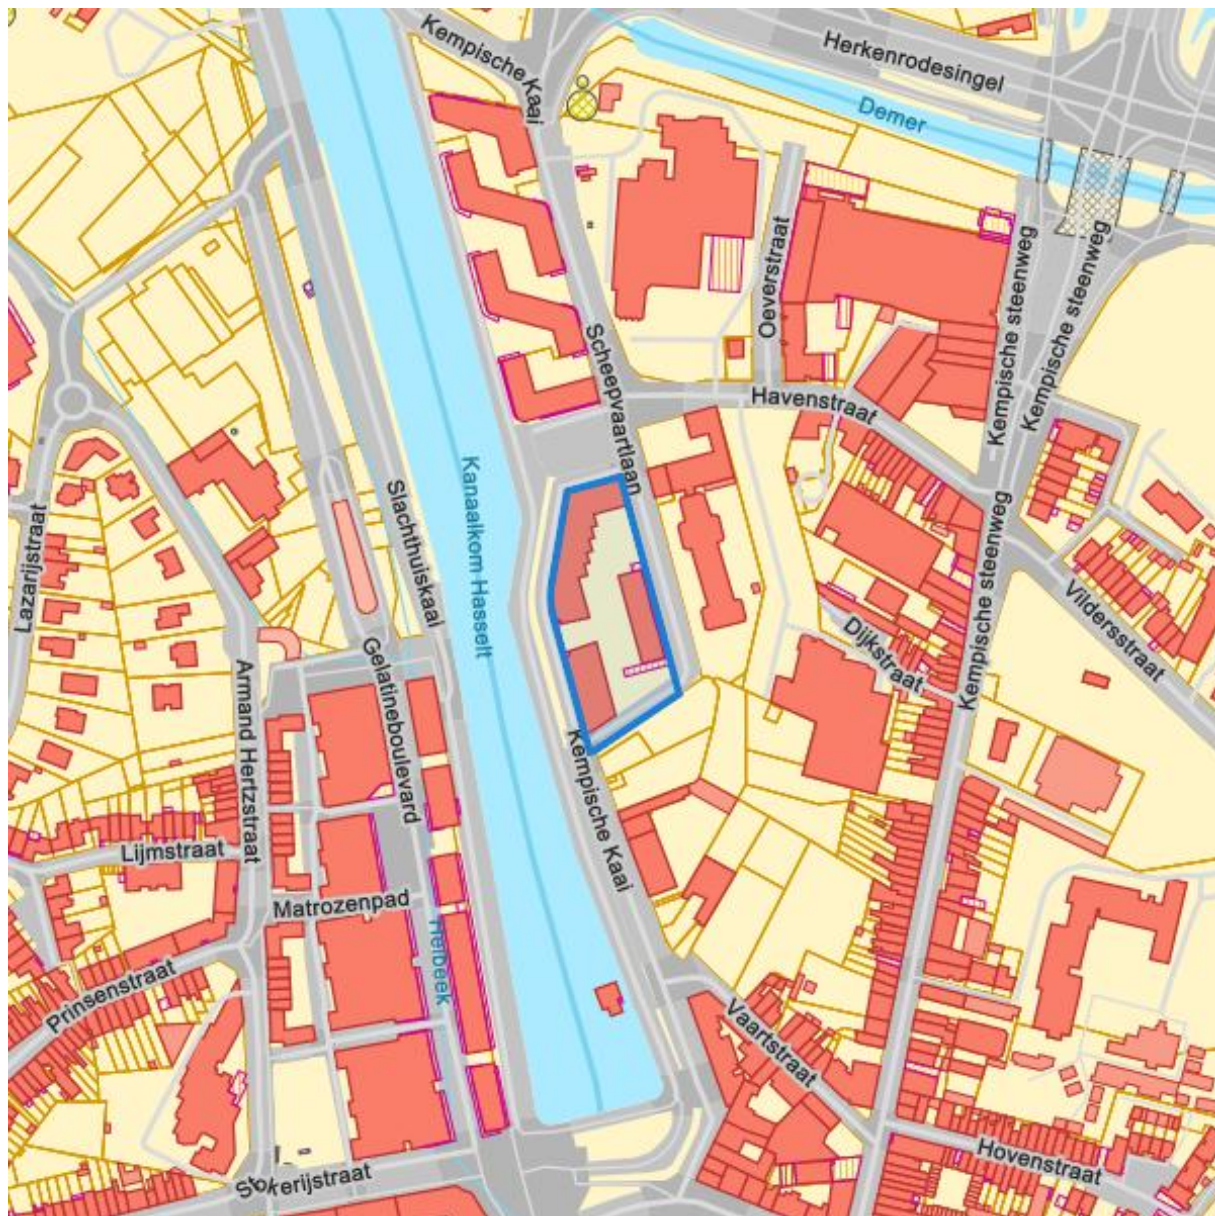

Kempische Kaai (A1/d1-1.4/) 61, 3500 Hasselt
Kempische Kaai (K.og2/d1-2.07/) 61/ 63, 3500 Hasselt
Kempische Kaai (S.og2/-2.51/) 55/ 75A, 3500 Hasselt

Omgeving

Dossier: 2025-0497/001