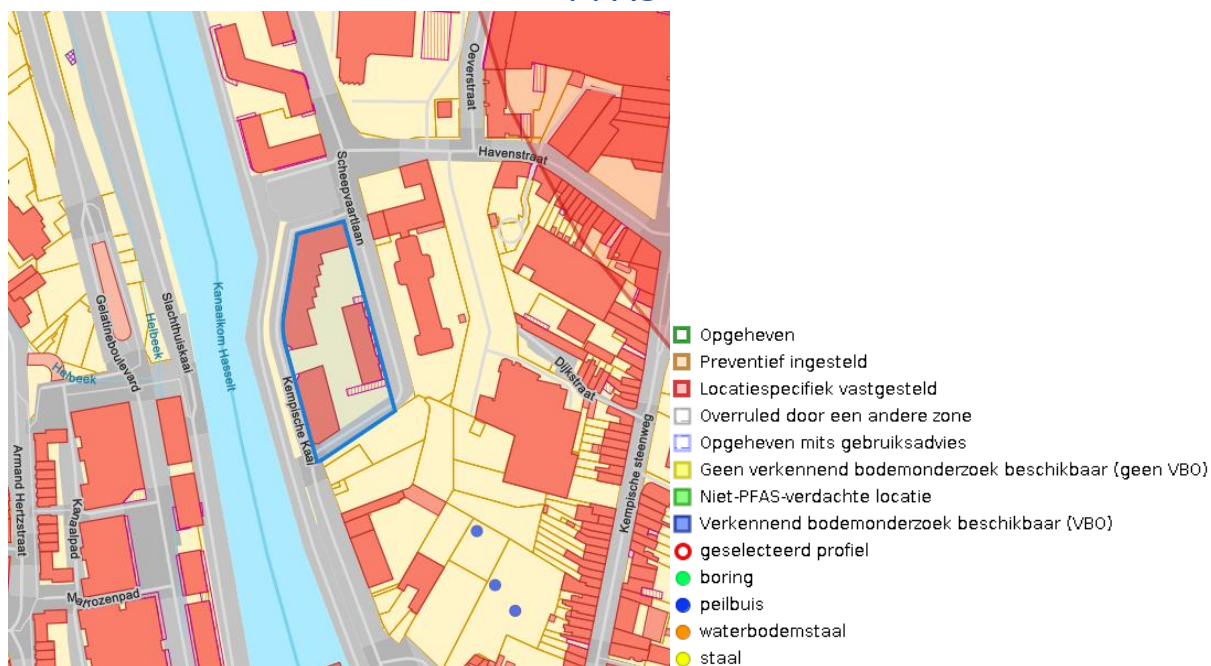

Kempische Kaai (A1/d1-1.4/) 61, 3500 Hasselt
Kempische Kaai (K.og2/d1-2.07/) 61/ 63, 3500 Hasselt
Kempische Kaai (S.og2/-2.51/) 55/ 75A, 3500 Hasselt

PFAS