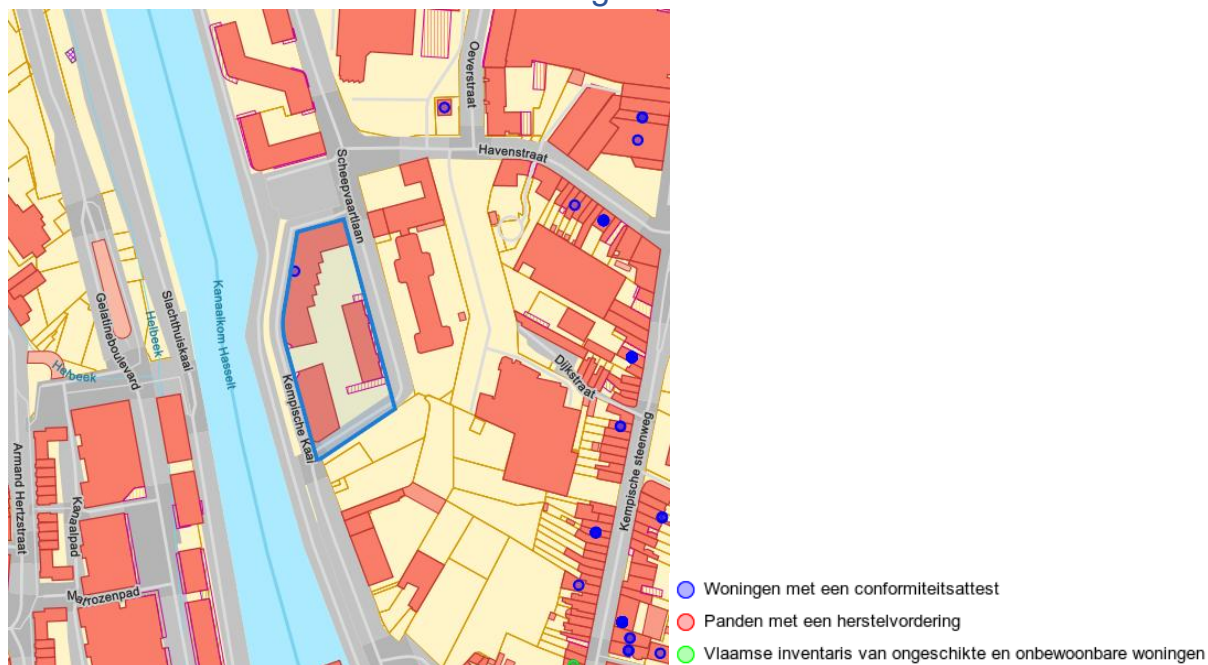

Kempische Kaai (A1/d1-1.4/) 61, 3500 Hasselt
Kempische Kaai (K.og2/d1-2.07/) 61/ 63, 3500 Hasselt
Kempische Kaai (S.og2/-2.51/) 55/ 75A, 3500 Hasselt

Wonen

Woningkwaliteit

www.geopunt.be