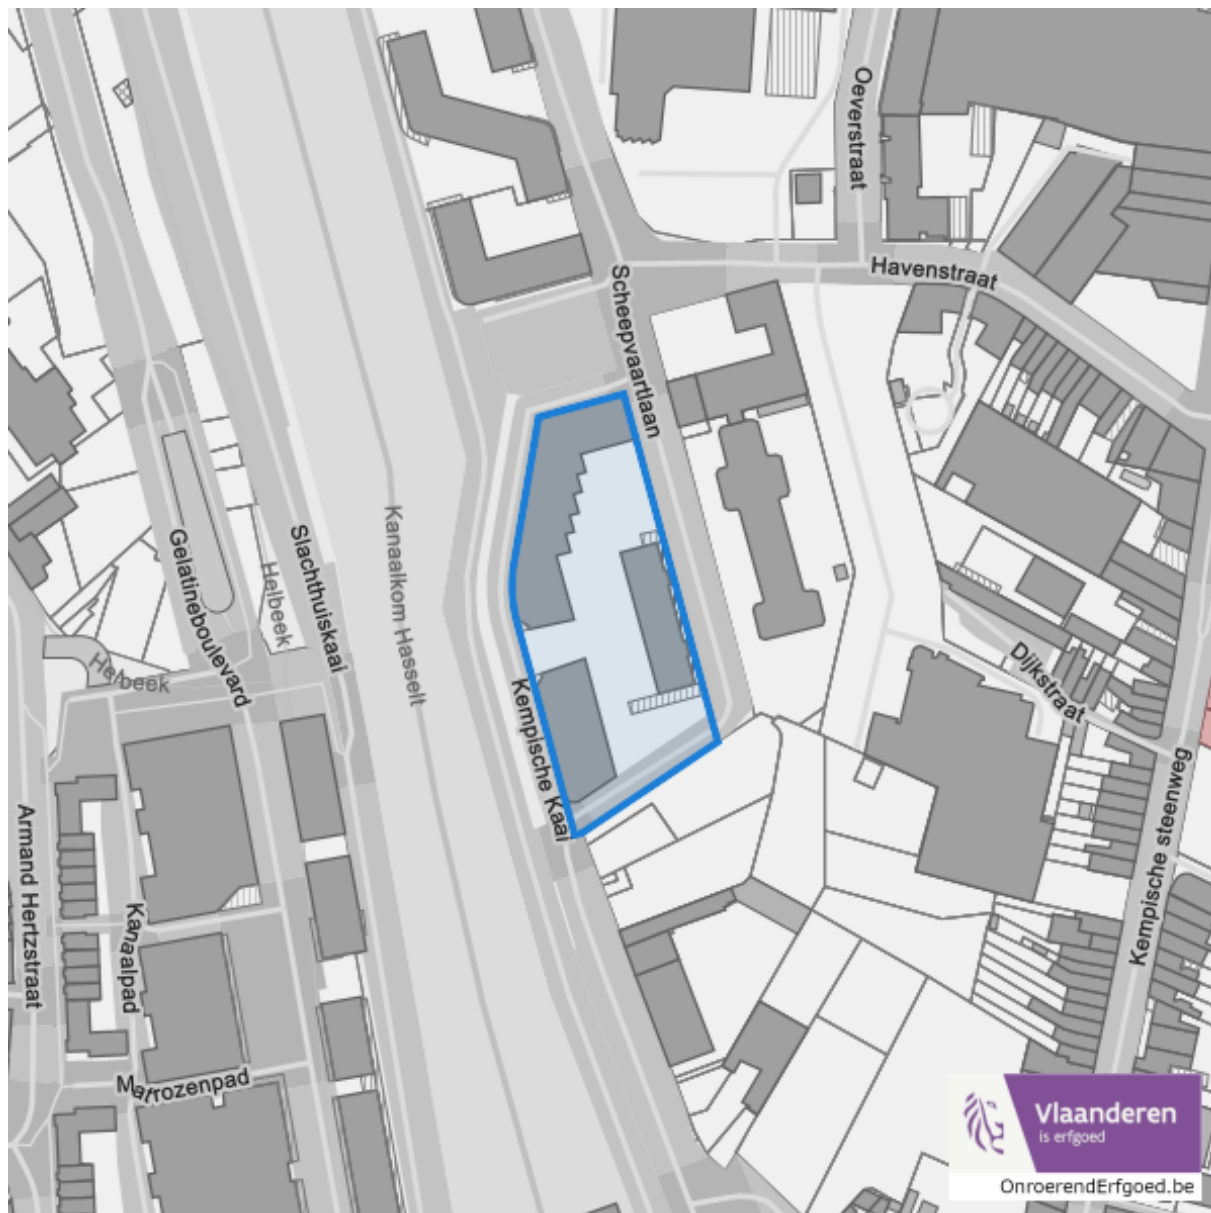

Kempische Kaai (A1/d1-1.4/) 61, 3500 Hasselt
Kempische Kaai (K.og2/d1-2.07/) 61/ 63, 3500 Hasselt
Kempische Kaai (S.og2/-2.51/) 55/ 75A, 3500 Hasselt

Beschermd onroerend erfgoed

Dossier: 2025-0497/001