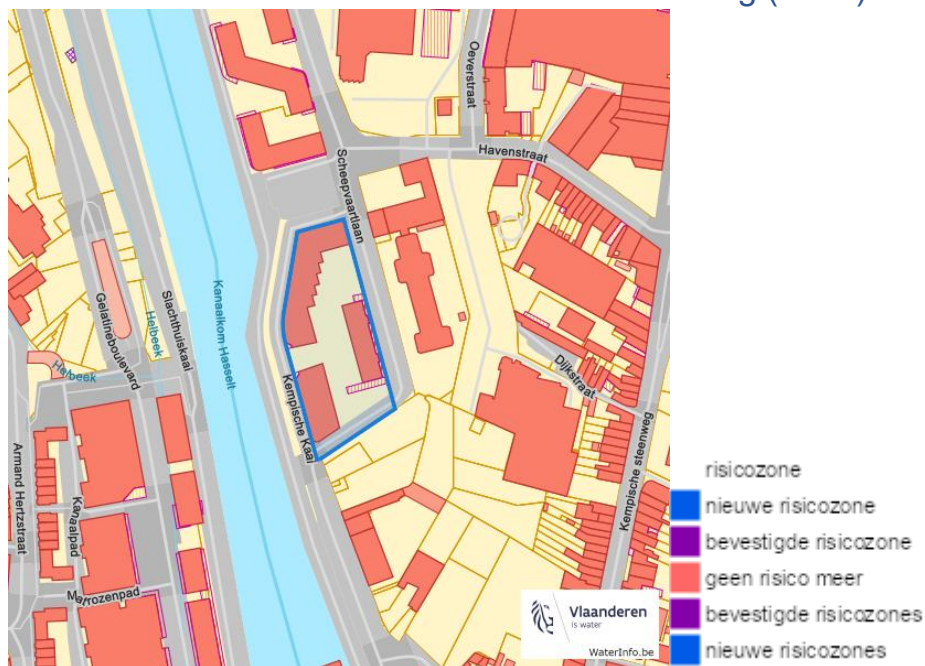

Overstromingsgevoelige gebieden vanuit de zee

Signaalgebieden

Dossier: 2025-0497/001

Kempische Kaai (A1/d1-1.4/) 61, 3500 Hasselt
 Kempische Kaai (K.og2/d1-2.07/) 61/ 63, 3500 Hasselt
 Kempische Kaai (S.og2/-2.51/) 55/ 75A, 3500 Hasselt

Recent overstromde gebieden (2017)

Risicozones overstrooming (2017)

Dossier: 2025-0497/001

Kempische Kaai (A1/d1-1.4/) 61, 3500 Hasselt
 Kempische Kaai (K.og2/d1-2.07/) 61/ 63, 3500 Hasselt
 Kempische Kaai (S.og2/-2.51/) 55/ 75A, 3500 Hasselt