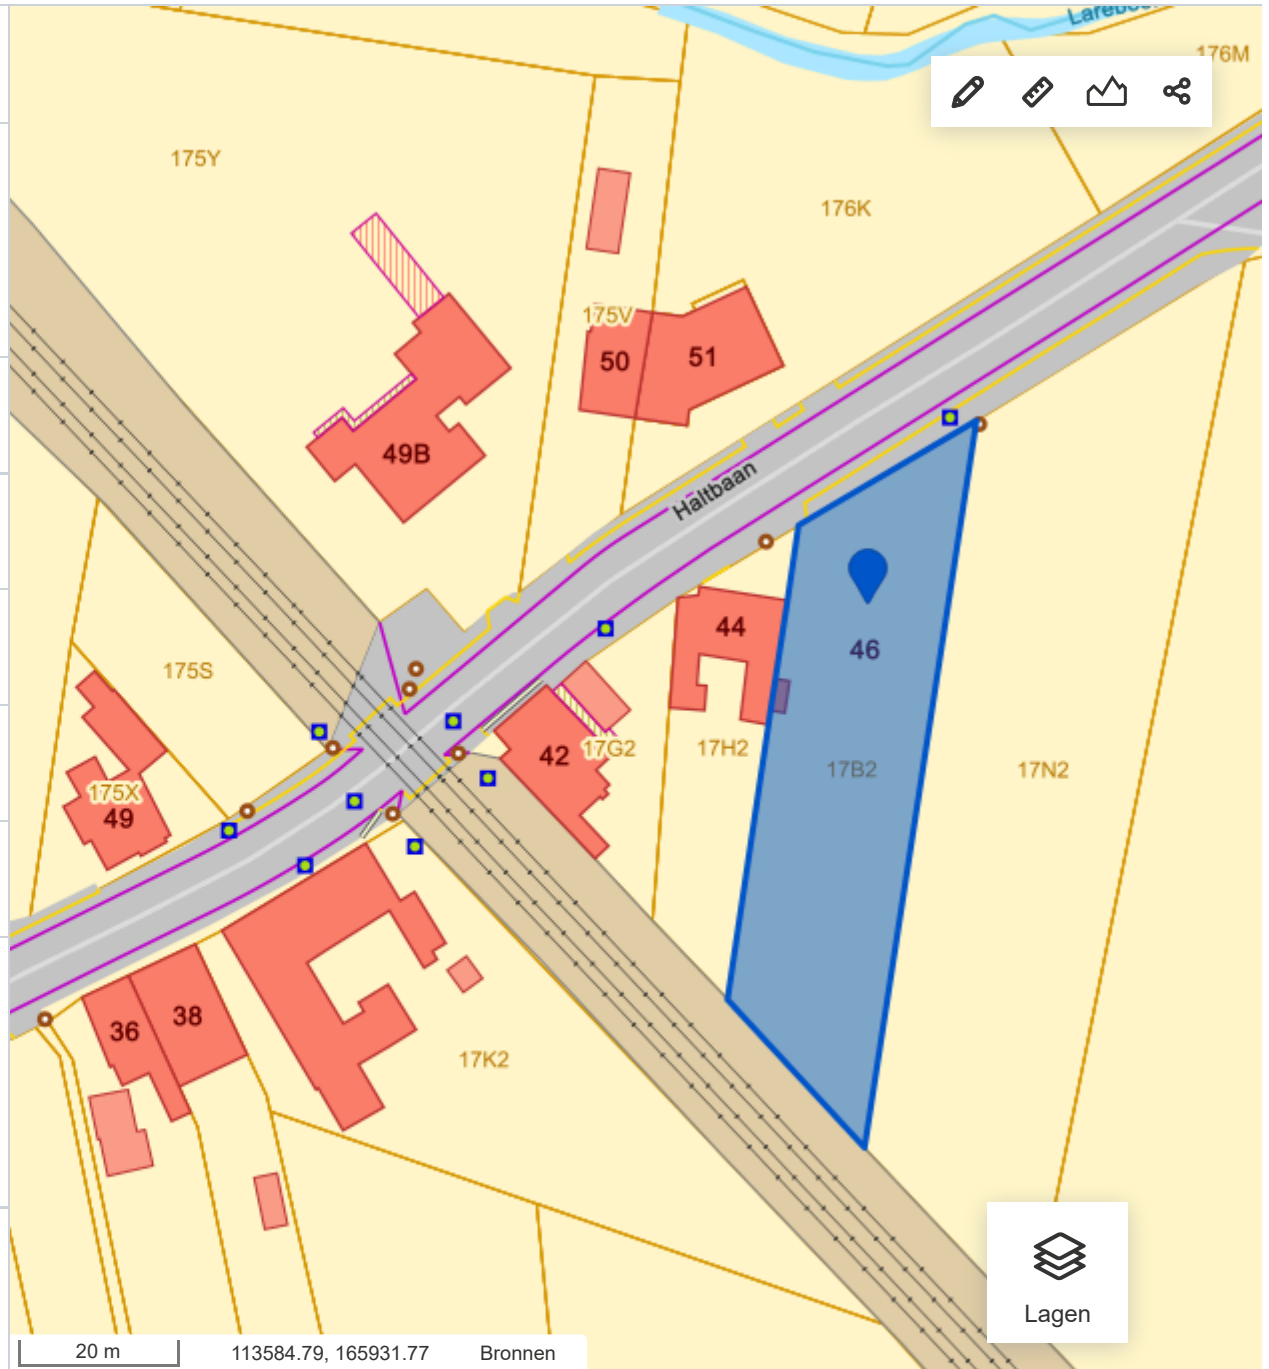

Perceel ✕

45051A0017/00B002

DICHTSTBIJZIJNDE ADRES
 Haltbaan 46, 9572 Lierde

[Website van Lierde](#)

 **Kadastrale informatie** ∨

 **Coördinaten** ∨

 **Boskartering 1990** ∨

 **Bosreferentiaalag 2000** ∨

 **Digitale boswijzer Vlaanderen 2021** ∧

Boswijzer	Geen bos
Definitie	Bodembedekking die niet aan de definitie van 'Bos' voldoet

[Alles openklappen](#)

Geopunt is een officiële website van de Vlaamse overheid [Meer info](#) ∧