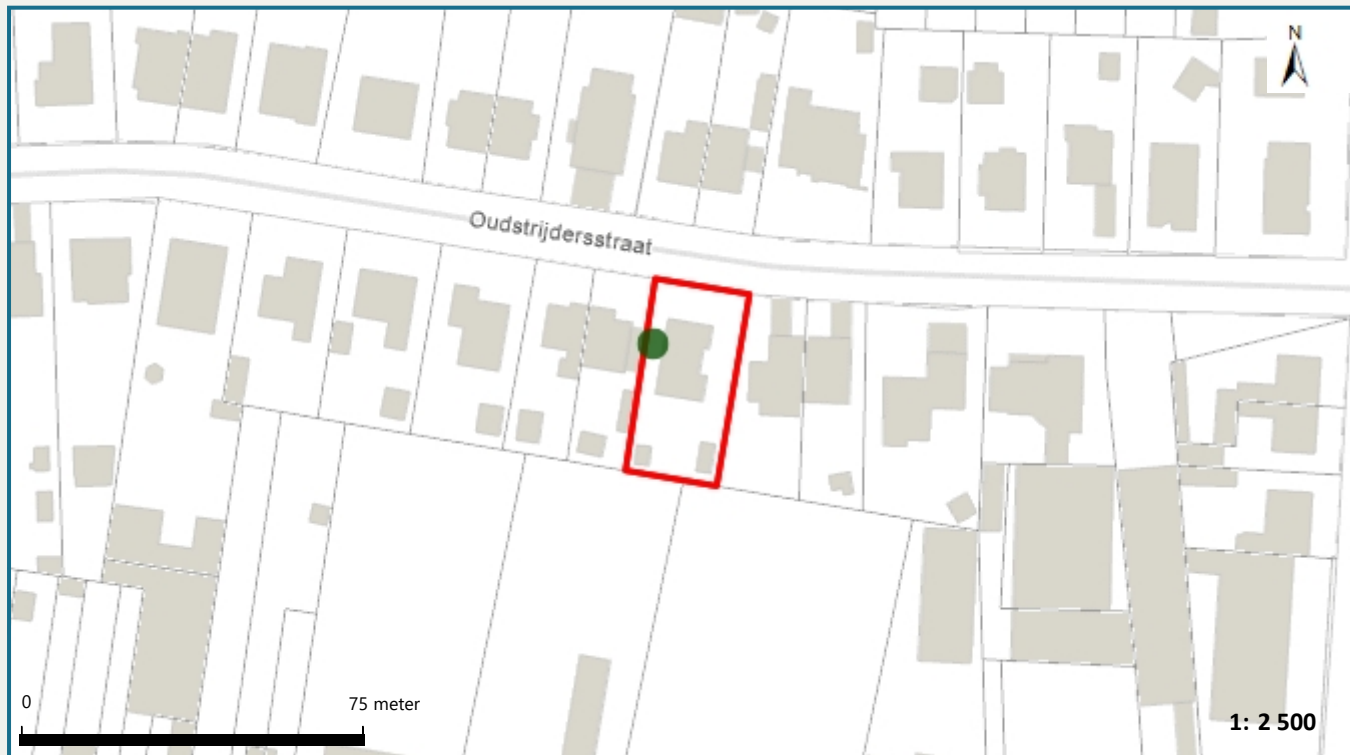

Vlaanderen
is milieu

Kaartafdruk Risicozones overstromingen m.b.t. de natuurrampenverzekering

Versie kaart: januari 2018

Het perceel te Ingelmunster, afdeling , sectie C met perceelnummer 0784/00K006
bevindt zich niet in een risicozone voor overstromingen

Waterbeheerder: De Vlaamse Waterweg nv - Regio West

Datum kaartafdruk: 28/11/2023

Voor meer beleidsinformatie: www.integraalwaterbeleid.be

Voor meer kaartmateriaal: www.waterinfo.be/watertoets

Legende

- Kadastrale Percelen
- Aslijnen Waterlopen
- Bevaarbaar
- Onbevaarbaar cat. 1
- Onbevaarbaar cat. 2
- Onbevaarbaar cat. 3
- Niet Geklasseerd
- nieuwe risicozones
- bevestigde risicozone
- geen risico meer

Risicozones zoals afgebakend volgens Koninklijk besluit van 20 september 2017 tot wijziging van het koninklijk besluit van 28 februari 2007 tot afbakening van de risicozones met betrekking tot de verzekering tegen natuurrampen in uitvoering van de wet op de landverzekeringsovereenkomst
www.integraalwaterbeleid.be