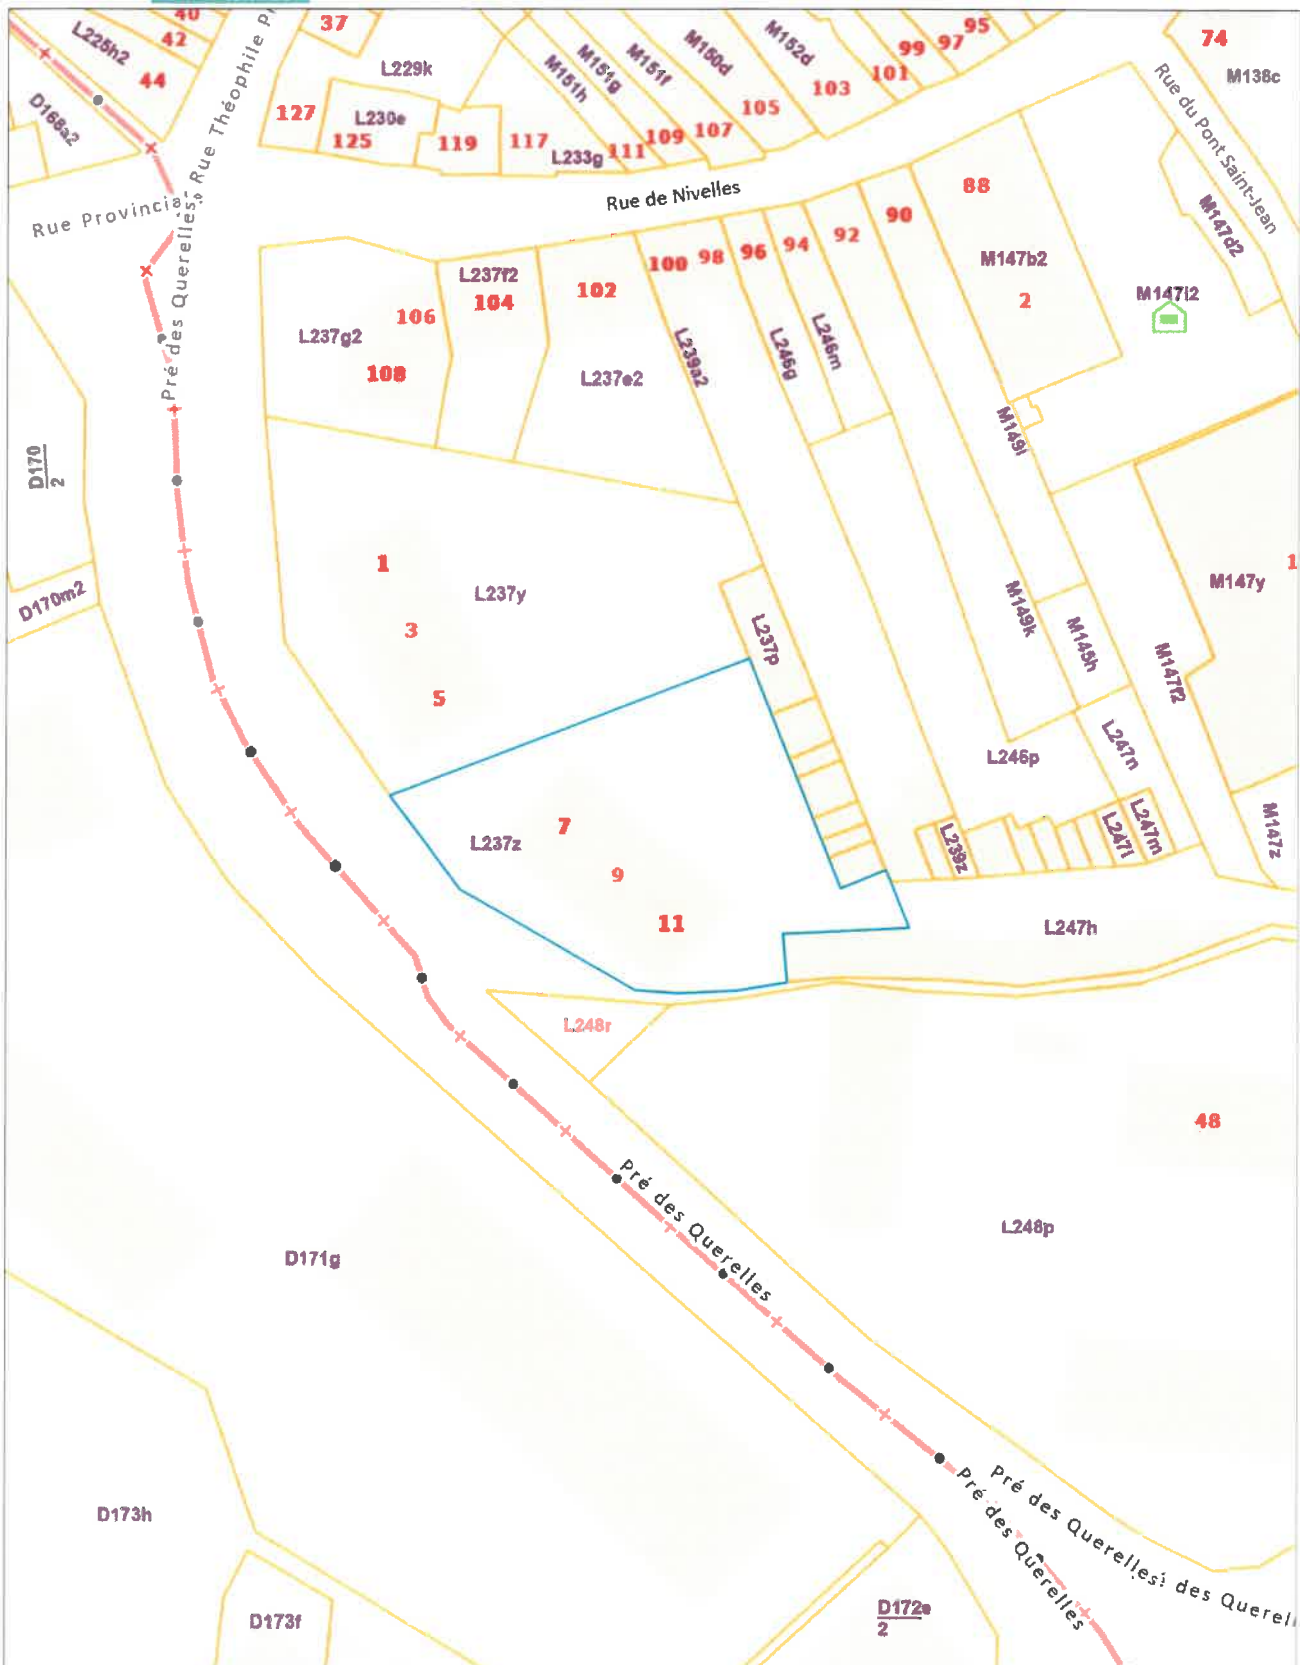

## Extrait du plan parcellaire cadastral

Centré sur :  
WAVRE 1 DIV

Situation la plus récente  
Fait le 10/06/2024  
Échelle : 1:1000