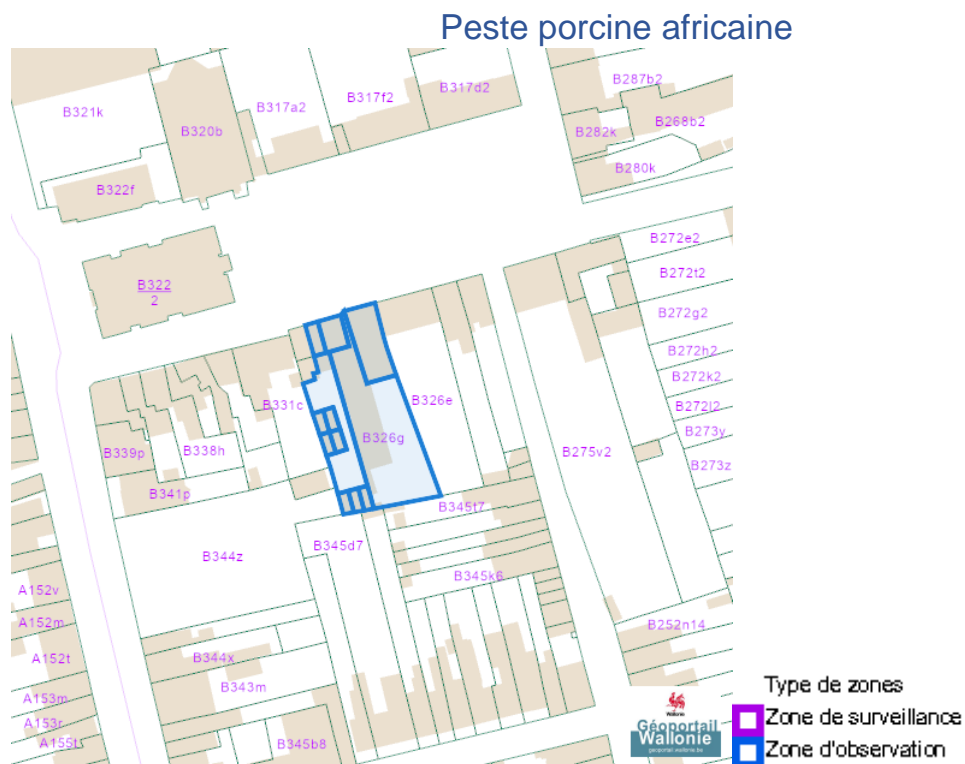

Pl Albert 1er (Rez-Chaus.) 16 +, 7170 Fayt-lez-Manage
Pl Albert 1er +16, 7170 Fayt-lez-Manage
Pl Albert 1er 14/ 15, 7170 Fayt-lez-Manage
Pl Albert 1er 14/ 15, 7170 Fayt-lez-Manage
Pl Albert 1er 14/ 15, 7170 Fayt-lez-Manage
Pl Albert 1er 16 +, 7170 Fayt-lez-Manage
Pl Albert 1er 16 +, 7170 Fayt-lez-Manage
Pl Albert 1er 16 +, 7170 Fayt-lez-Manage
Pl Albert 1er 16 +, 7170 Fayt-lez-Manage
Pl Albert 1er 16 +, 7170 Fayt-lez-Manage
Pl Albert 1er 16 +, 7170 Fayt-lez-Manage
Pl Albert 1er 16 +, 7170 Fayt-lez-Manage

Dossier: 00-01-6656/006