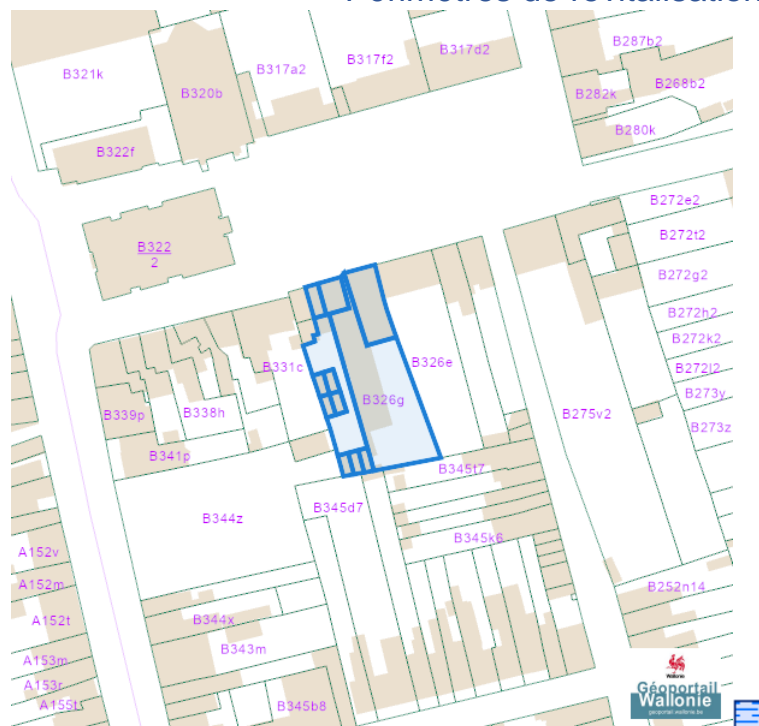

Pl Albert 1er (Rez-Chaus.) 16 +, 7170 Fayt-lez-Manage
Pl Albert 1er +16, 7170 Fayt-lez-Manage
Pl Albert 1er 14/ 15, 7170 Fayt-lez-Manage
Pl Albert 1er 14/ 15, 7170 Fayt-lez-Manage
Pl Albert 1er 14/ 15, 7170 Fayt-lez-Manage
Pl Albert 1er 16 +, 7170 Fayt-lez-Manage
Pl Albert 1er 16 +, 7170 Fayt-lez-Manage
Pl Albert 1er 16 +, 7170 Fayt-lez-Manage
Pl Albert 1er 16 +, 7170 Fayt-lez-Manage
Pl Albert 1er 16 +, 7170 Fayt-lez-Manage
Pl Albert 1er 16 +, 7170 Fayt-lez-Manage
Pl Albert 1er 16 +, 7170 Fayt-lez-Manage
Pl Albert 1er 16 +, 7170 Fayt-lez-Manage

Périmètres de revitalisation urbaine

Dossier: 00-01-6656/006