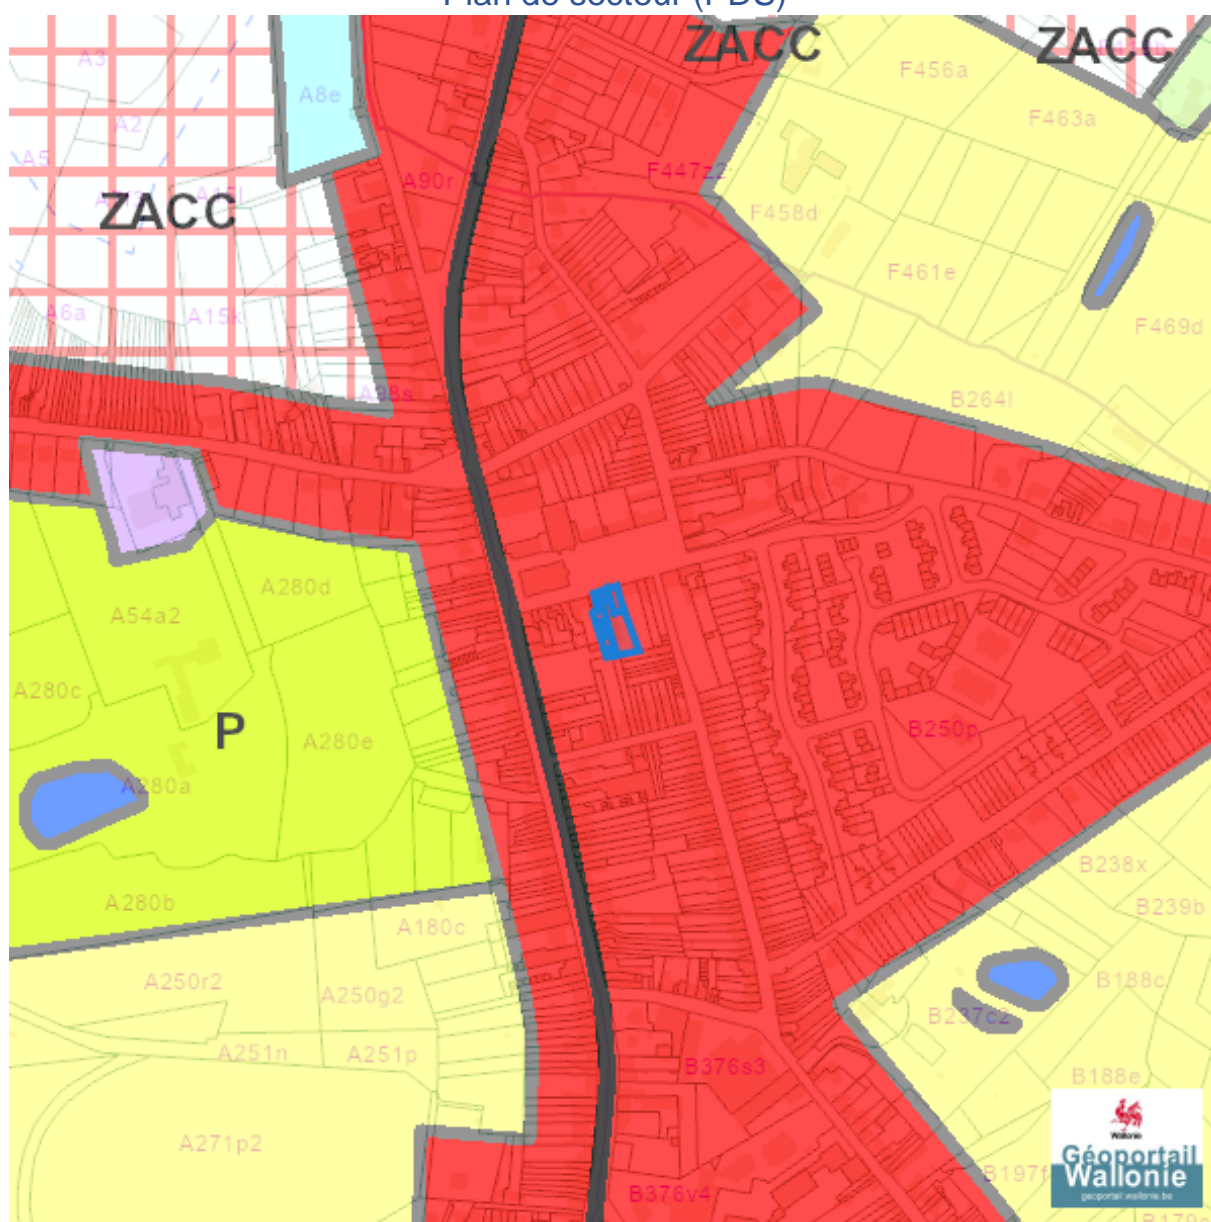

Plan régional

Plan de secteur (PDS)

Dossier: 00-01-6656/006

Pl Albert 1er (Rez-Chaus.) 16 +, 7170 Fayt-lez-Manage
 Pl Albert 1er +16, 7170 Fayt-lez-Manage
 Pl Albert 1er 14/ 15, 7170 Fayt-lez-Manage
 Pl Albert 1er 14/ 15, 7170 Fayt-lez-Manage
 Pl Albert 1er 14/ 15, 7170 Fayt-lez-Manage
 Pl Albert 1er 16 +, 7170 Fayt-lez-Manage
 Pl Albert 1er 16 +, 7170 Fayt-lez-Manage
 Pl Albert 1er 16 +, 7170 Fayt-lez-Manage
 Pl Albert 1er 16 +, 7170 Fayt-lez-Manage
 Pl Albert 1er 16 +, 7170 Fayt-lez-Manage
 Pl Albert 1er 16 +, 7170 Fayt-lez-Manage
 Pl Albert 1er 16 +, 7170 Fayt-lez-Manage