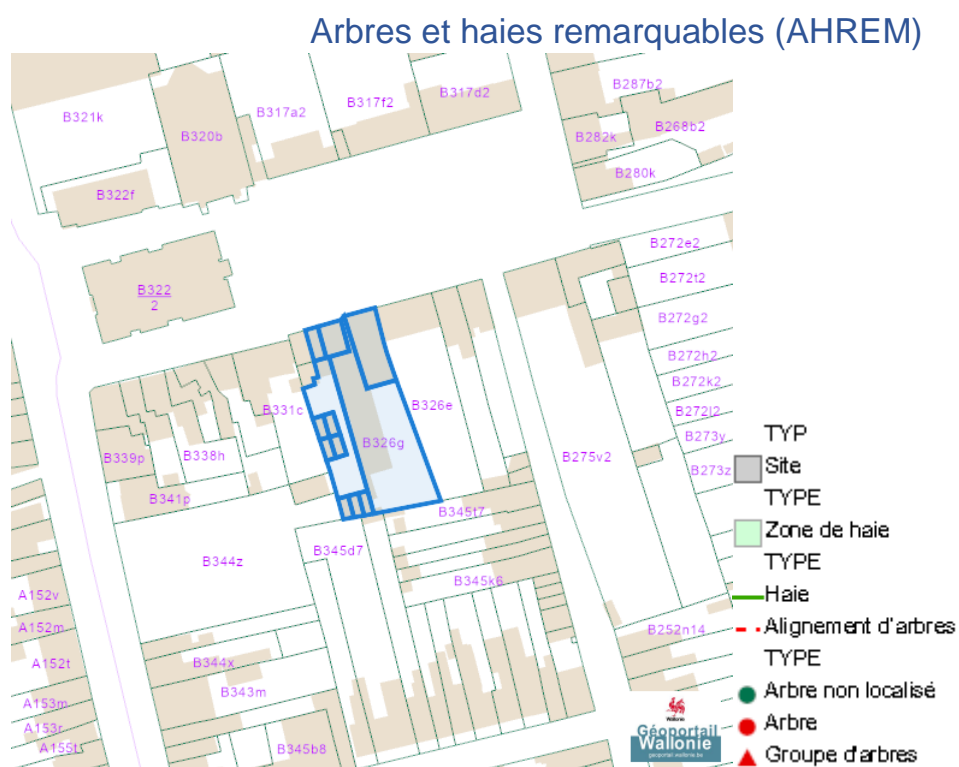

Pl Albert 1er (Rez-Chaus.) 16 +, 7170 Fayt-lez-Manage
Pl Albert 1er +16, 7170 Fayt-lez-Manage
Pl Albert 1er 14/ 15, 7170 Fayt-lez-Manage
Pl Albert 1er 14/ 15, 7170 Fayt-lez-Manage
Pl Albert 1er 14/ 15, 7170 Fayt-lez-Manage
Pl Albert 1er 16 +, 7170 Fayt-lez-Manage
Pl Albert 1er 16 +, 7170 Fayt-lez-Manage
Pl Albert 1er 16 +, 7170 Fayt-lez-Manage
Pl Albert 1er 16 +, 7170 Fayt-lez-Manage
Pl Albert 1er 16 +, 7170 Fayt-lez-Manage
Pl Albert 1er 16 +, 7170 Fayt-lez-Manage
Pl Albert 1er 16 +, 7170 Fayt-lez-Manage
Pl Albert 1er 16 +, 7170 Fayt-lez-Manage

Nature

Dossier: 00-01-6656/006