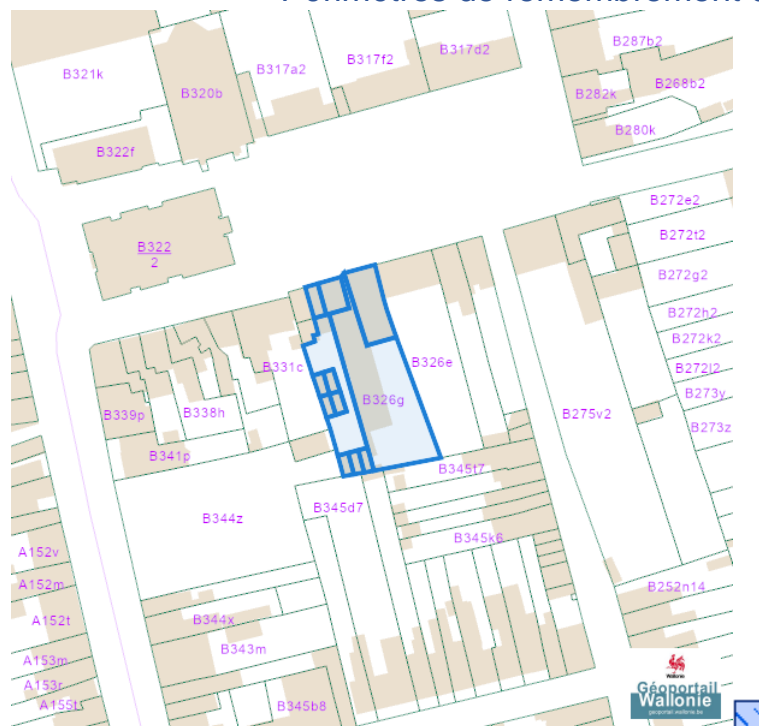

Pl Albert 1er (Rez-Chaus.) 16 +, 7170 Fayt-lez-Manage
Pl Albert 1er +16, 7170 Fayt-lez-Manage
Pl Albert 1er 14/ 15, 7170 Fayt-lez-Manage
Pl Albert 1er 14/ 15, 7170 Fayt-lez-Manage
Pl Albert 1er 14/ 15, 7170 Fayt-lez-Manage
Pl Albert 1er 16 +, 7170 Fayt-lez-Manage
Pl Albert 1er 16 +, 7170 Fayt-lez-Manage
Pl Albert 1er 16 +, 7170 Fayt-lez-Manage
Pl Albert 1er 16 +, 7170 Fayt-lez-Manage
Pl Albert 1er 16 +, 7170 Fayt-lez-Manage
Pl Albert 1er 16 +, 7170 Fayt-lez-Manage
Pl Albert 1er 16 +, 7170 Fayt-lez-Manage
Pl Albert 1er 16 +, 7170 Fayt-lez-Manage

Périmètres de remembrement urbain (PRU)

Dossier: 00-01-6656/006