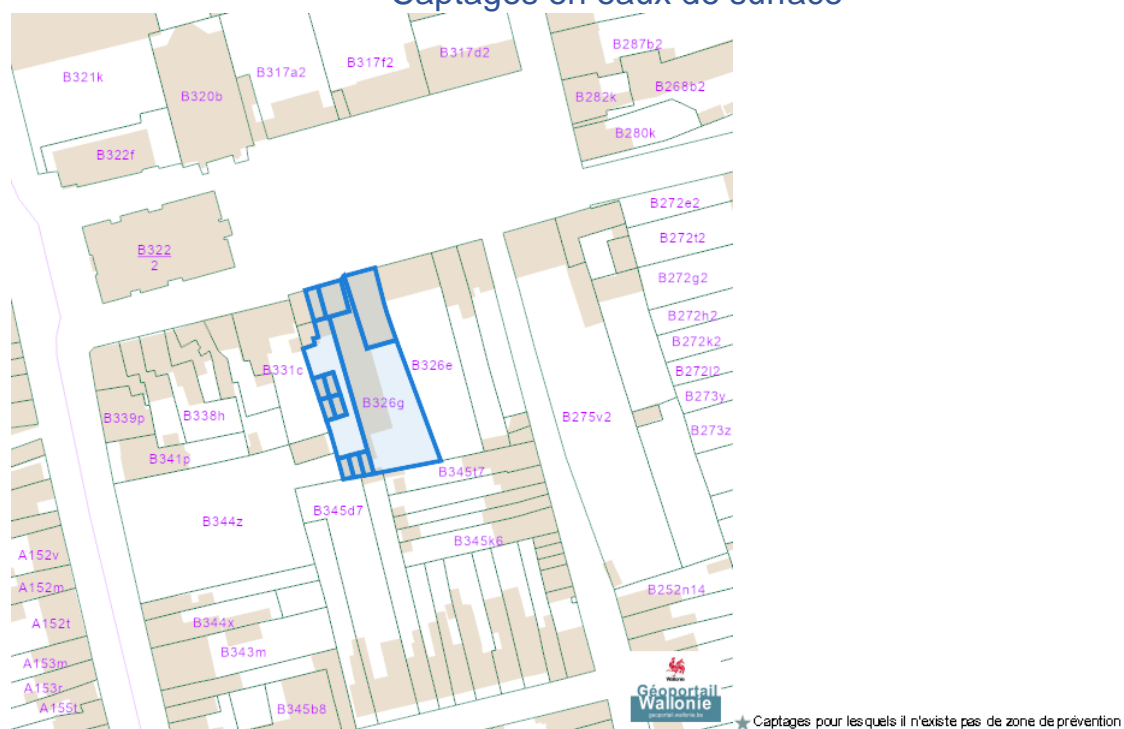

Pl Albert 1er (Rez-Chaus.) 16 +, 7170 Fayt-lez-Manage
Pl Albert 1er +16, 7170 Fayt-lez-Manage
Pl Albert 1er 14/ 15, 7170 Fayt-lez-Manage
Pl Albert 1er 14/ 15, 7170 Fayt-lez-Manage
Pl Albert 1er 14/ 15, 7170 Fayt-lez-Manage
Pl Albert 1er 16 +, 7170 Fayt-lez-Manage
Pl Albert 1er 16 +, 7170 Fayt-lez-Manage
Pl Albert 1er 16 +, 7170 Fayt-lez-Manage
Pl Albert 1er 16 +, 7170 Fayt-lez-Manage
Pl Albert 1er 16 +, 7170 Fayt-lez-Manage
Pl Albert 1er 16 +, 7170 Fayt-lez-Manage
Pl Albert 1er 16 +, 7170 Fayt-lez-Manage
Pl Albert 1er 16 +, 7170 Fayt-lez-Manage

Captages en eaux de surface

Dossier: 00-01-6656/006