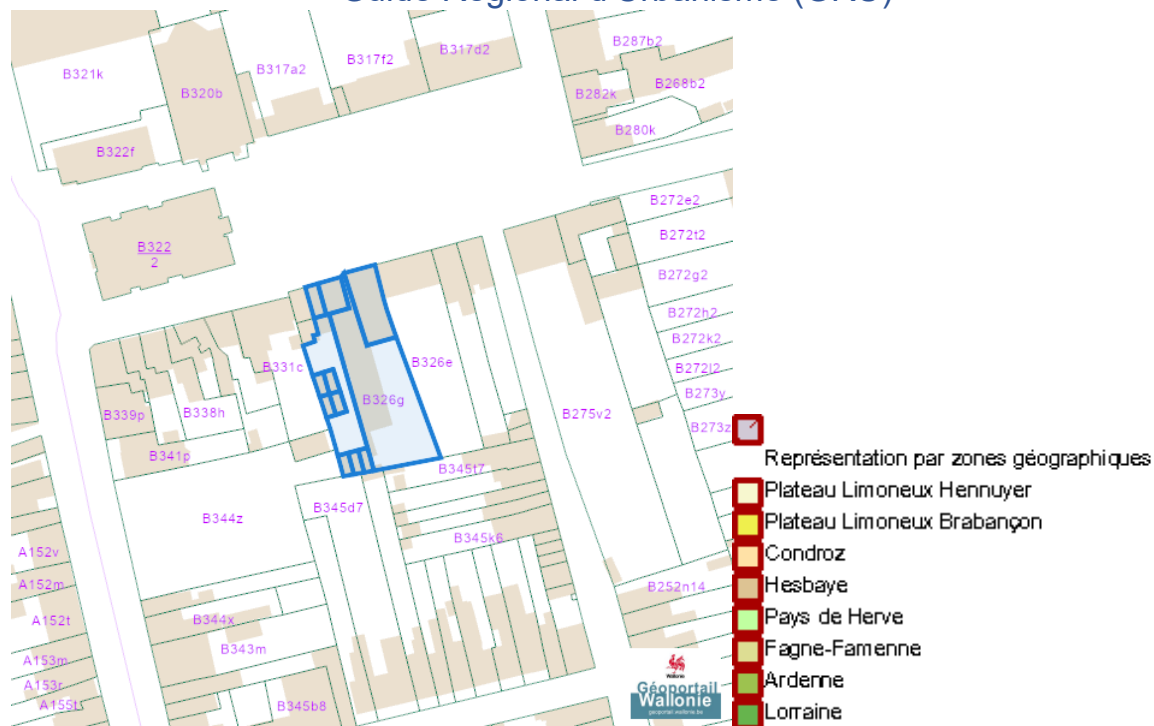

Pl Albert 1er (Rez-Chaus.) 16 +, 7170 Fayt-lez-Manage
Pl Albert 1er +16, 7170 Fayt-lez-Manage
Pl Albert 1er 14/ 15, 7170 Fayt-lez-Manage
Pl Albert 1er 14/ 15, 7170 Fayt-lez-Manage
Pl Albert 1er 14/ 15, 7170 Fayt-lez-Manage
Pl Albert 1er 16 +, 7170 Fayt-lez-Manage
Pl Albert 1er 16 +, 7170 Fayt-lez-Manage
Pl Albert 1er 16 +, 7170 Fayt-lez-Manage
Pl Albert 1er 16 +, 7170 Fayt-lez-Manage
Pl Albert 1er 16 +, 7170 Fayt-lez-Manage
Pl Albert 1er 16 +, 7170 Fayt-lez-Manage
Pl Albert 1er 16 +, 7170 Fayt-lez-Manage
Pl Albert 1er 16 +, 7170 Fayt-lez-Manage

Guide Régional d'Urbanisme (GRU)

Dossier: 00-01-6656/006