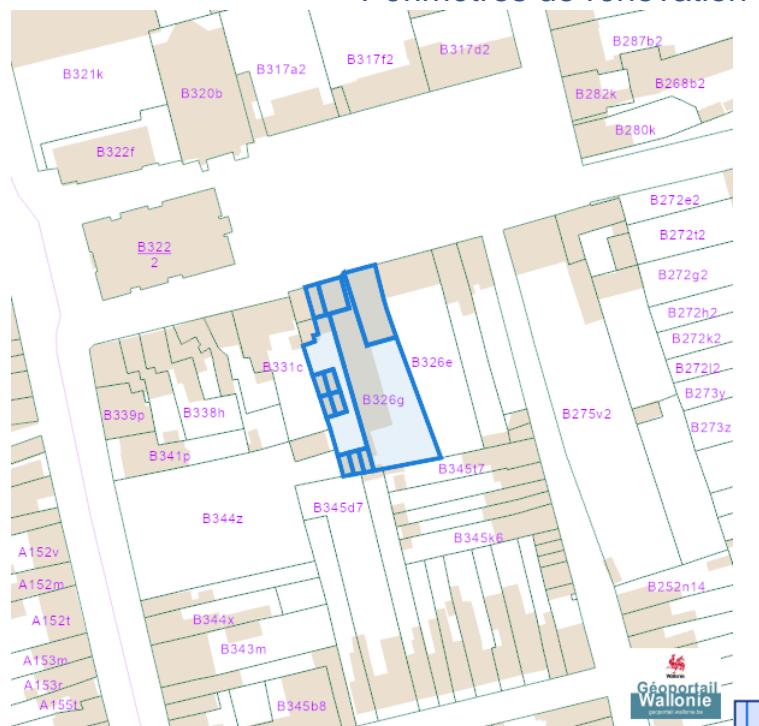

Pl Albert 1er (Rez-Chaus.) 16 +, 7170 Fayt-lez-Manage
Pl Albert 1er +16, 7170 Fayt-lez-Manage
Pl Albert 1er 14/ 15, 7170 Fayt-lez-Manage
Pl Albert 1er 14/ 15, 7170 Fayt-lez-Manage
Pl Albert 1er 14/ 15, 7170 Fayt-lez-Manage
Pl Albert 1er 16 +, 7170 Fayt-lez-Manage
Pl Albert 1er 16 +, 7170 Fayt-lez-Manage
Pl Albert 1er 16 +, 7170 Fayt-lez-Manage
Pl Albert 1er 16 +, 7170 Fayt-lez-Manage
Pl Albert 1er 16 +, 7170 Fayt-lez-Manage
Pl Albert 1er 16 +, 7170 Fayt-lez-Manage
Pl Albert 1er 16 +, 7170 Fayt-lez-Manage

Périmètres de rénovation urbaine

Dossier: 00-01-6656/006