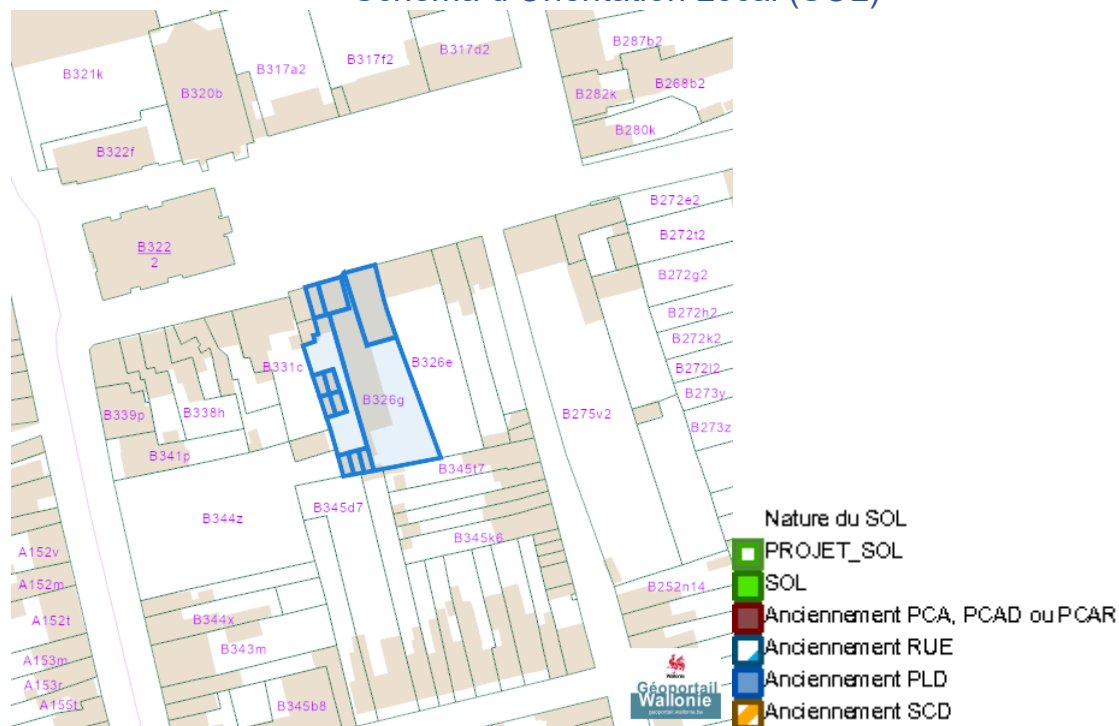

Pl Albert 1er (Rez-Chaus.) 16 +, 7170 Fayt-lez-Manage
Pl Albert 1er +16, 7170 Fayt-lez-Manage
Pl Albert 1er 14/ 15, 7170 Fayt-lez-Manage
Pl Albert 1er 14/ 15, 7170 Fayt-lez-Manage
Pl Albert 1er 14/ 15, 7170 Fayt-lez-Manage
Pl Albert 1er 16 +, 7170 Fayt-lez-Manage
Pl Albert 1er 16 +, 7170 Fayt-lez-Manage
Pl Albert 1er 16 +, 7170 Fayt-lez-Manage
Pl Albert 1er 16 +, 7170 Fayt-lez-Manage
Pl Albert 1er 16 +, 7170 Fayt-lez-Manage
Pl Albert 1er 16 +, 7170 Fayt-lez-Manage
Pl Albert 1er 16 +, 7170 Fayt-lez-Manage
Pl Albert 1er 16 +, 7170 Fayt-lez-Manage

Schéma d'Orientation Local (SOL)

Dossier: 00-01-6656/006