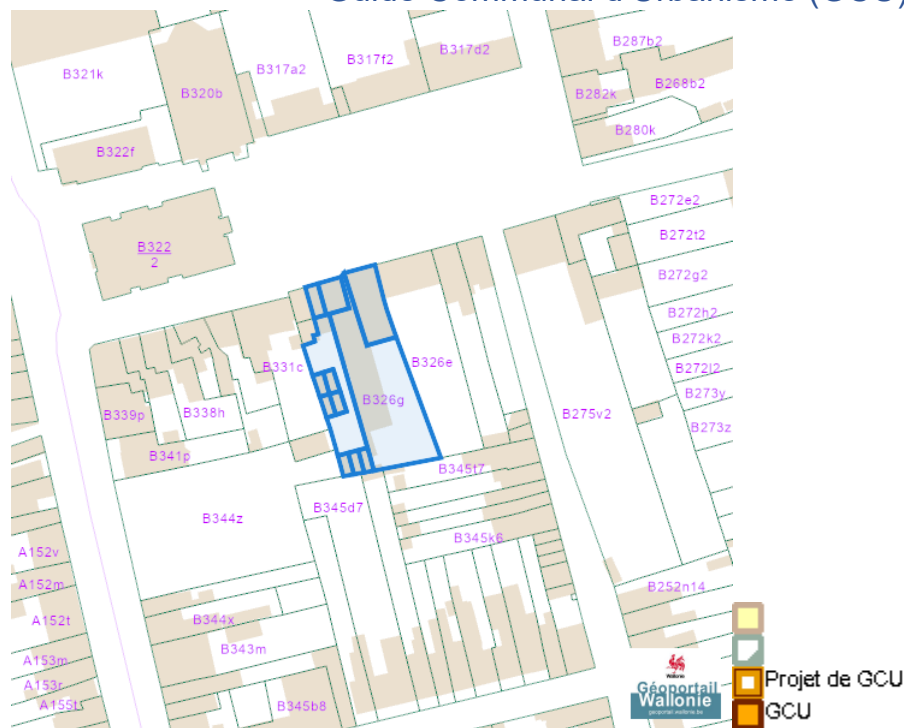

- Pl Albert 1er (Rez-Chaus.) 16 +, 7170 Fayt-lez-Manage
- Pl Albert 1er +16, 7170 Fayt-lez-Manage
- Pl Albert 1er 14/ 15, 7170 Fayt-lez-Manage
- Pl Albert 1er 14/ 15, 7170 Fayt-lez-Manage
- Pl Albert 1er 14/ 15, 7170 Fayt-lez-Manage
- Pl Albert 1er 16 +, 7170 Fayt-lez-Manage
- Pl Albert 1er 16 +, 7170 Fayt-lez-Manage
- Pl Albert 1er 16 +, 7170 Fayt-lez-Manage
- Pl Albert 1er 16 +, 7170 Fayt-lez-Manage
- Pl Albert 1er 16 +, 7170 Fayt-lez-Manage
- Pl Albert 1er 16 +, 7170 Fayt-lez-Manage
- Pl Albert 1er 16 +, 7170 Fayt-lez-Manage

Guide Communal d'Urbanisme (GCU)