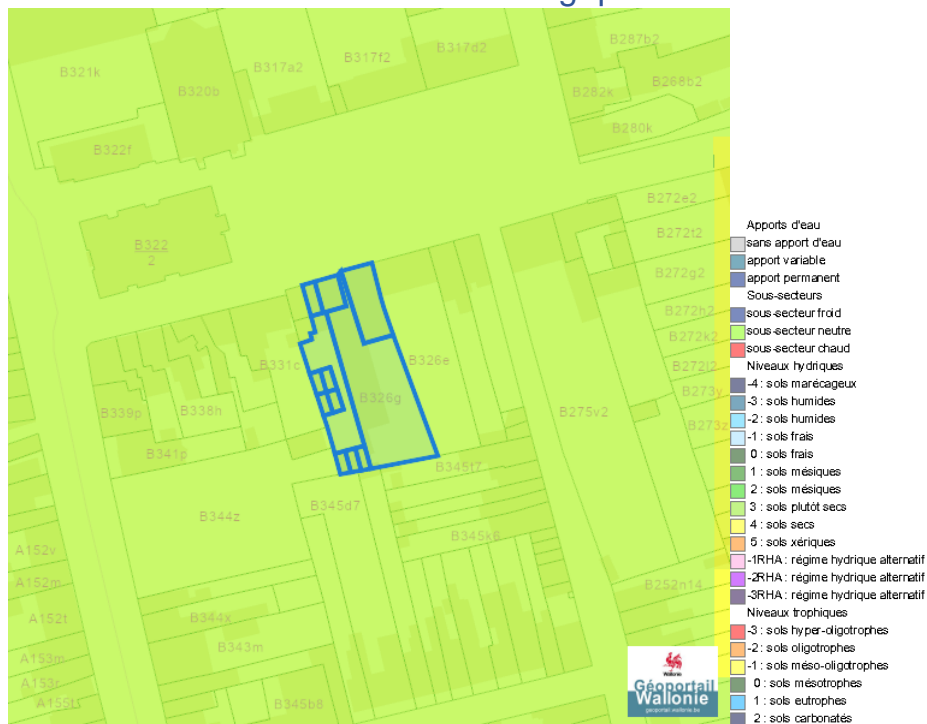

- Pl Albert 1er (Rez-Chaus.) 16 +, 7170 Fayt-lez-Manage
- Pl Albert 1er +16, 7170 Fayt-lez-Manage
- Pl Albert 1er 14/ 15, 7170 Fayt-lez-Manage
- Pl Albert 1er 14/ 15, 7170 Fayt-lez-Manage
- Pl Albert 1er 14/ 15, 7170 Fayt-lez-Manage
- Pl Albert 1er 16 +, 7170 Fayt-lez-Manage
- Pl Albert 1er 16 +, 7170 Fayt-lez-Manage
- Pl Albert 1er 16 +, 7170 Fayt-lez-Manage
- Pl Albert 1er 16 +, 7170 Fayt-lez-Manage
- Pl Albert 1er 16 +, 7170 Fayt-lez-Manage
- Pl Albert 1er 16 +, 7170 Fayt-lez-Manage
- Pl Albert 1er 16 +, 7170 Fayt-lez-Manage

Fichier ecologique des essences