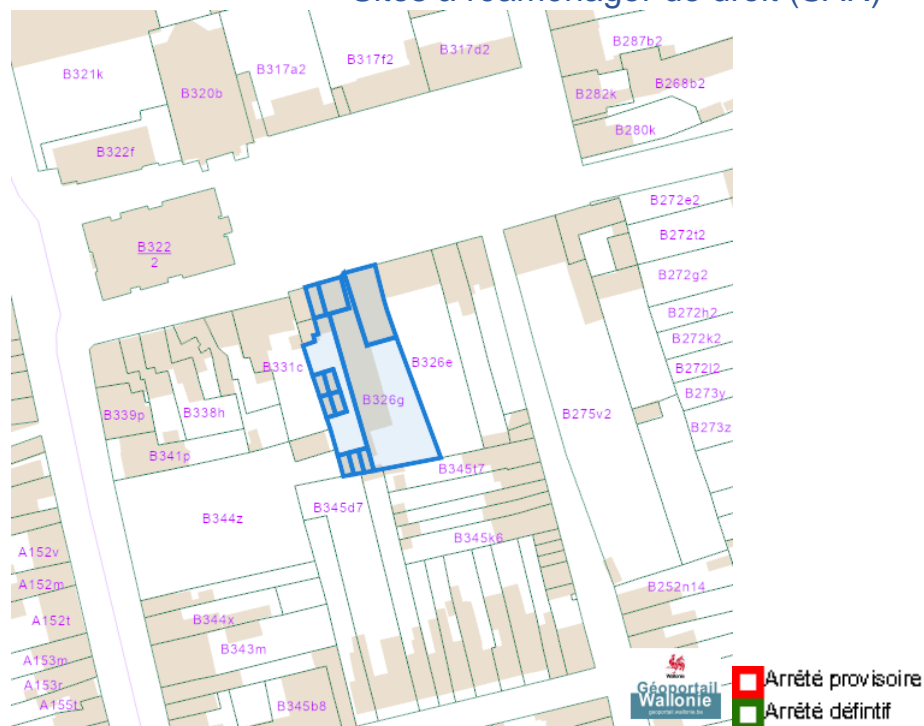

Pl Albert 1er (Rez-Chaus.) 16 +, 7170 Fayt-lez-Manage
Pl Albert 1er +16, 7170 Fayt-lez-Manage
Pl Albert 1er 14/ 15, 7170 Fayt-lez-Manage
Pl Albert 1er 14/ 15, 7170 Fayt-lez-Manage
Pl Albert 1er 14/ 15, 7170 Fayt-lez-Manage
Pl Albert 1er 16 +, 7170 Fayt-lez-Manage
Pl Albert 1er 16 +, 7170 Fayt-lez-Manage
Pl Albert 1er 16 +, 7170 Fayt-lez-Manage
Pl Albert 1er 16 +, 7170 Fayt-lez-Manage
Pl Albert 1er 16 +, 7170 Fayt-lez-Manage
Pl Albert 1er 16 +, 7170 Fayt-lez-Manage
Pl Albert 1er 16 +, 7170 Fayt-lez-Manage
Pl Albert 1er 16 +, 7170 Fayt-lez-Manage

Sites à réaménager de droit (SAR)

Dossier: 00-01-6656/006