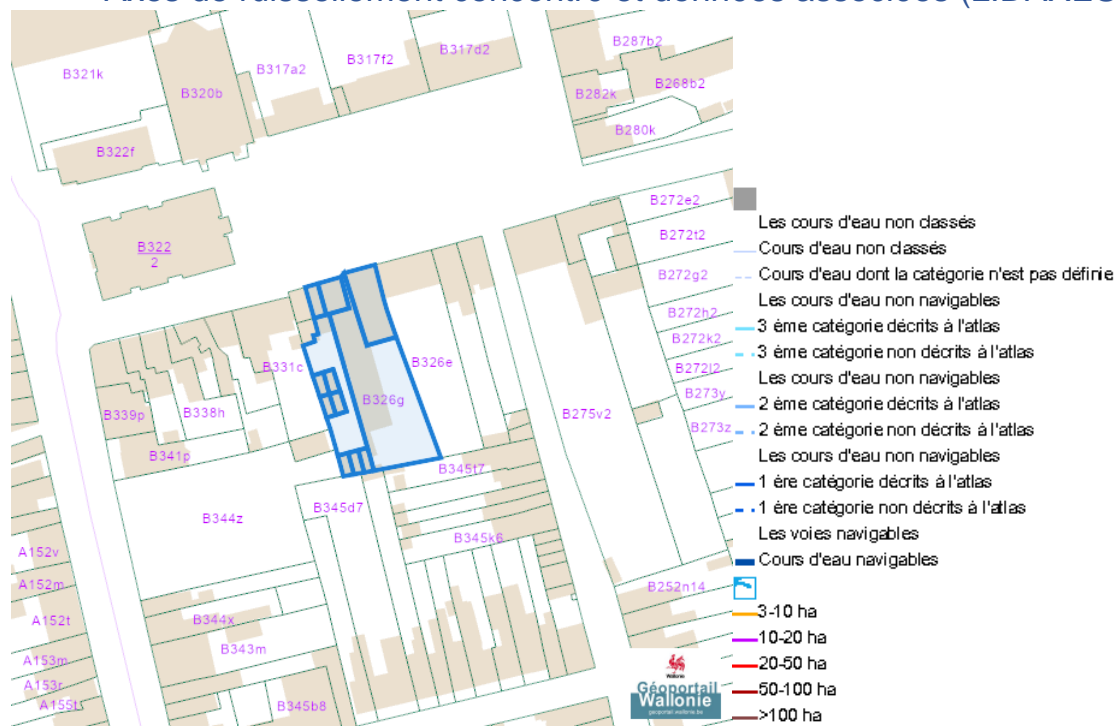

Pl Albert 1er (Rez-Chaus.) 16 +, 7170 Fayt-lez-Manage
Pl Albert 1er +16, 7170 Fayt-lez-Manage
Pl Albert 1er 14/ 15, 7170 Fayt-lez-Manage
Pl Albert 1er 14/ 15, 7170 Fayt-lez-Manage
Pl Albert 1er 14/ 15, 7170 Fayt-lez-Manage
Pl Albert 1er 16 +, 7170 Fayt-lez-Manage
Pl Albert 1er 16 +, 7170 Fayt-lez-Manage
Pl Albert 1er 16 +, 7170 Fayt-lez-Manage
Pl Albert 1er 16 +, 7170 Fayt-lez-Manage
Pl Albert 1er 16 +, 7170 Fayt-lez-Manage
Pl Albert 1er 16 +, 7170 Fayt-lez-Manage
Pl Albert 1er 16 +, 7170 Fayt-lez-Manage

Axes de ruissellement concentré et données associées (LIDAXES)

Dossier: 00-01-6656/006