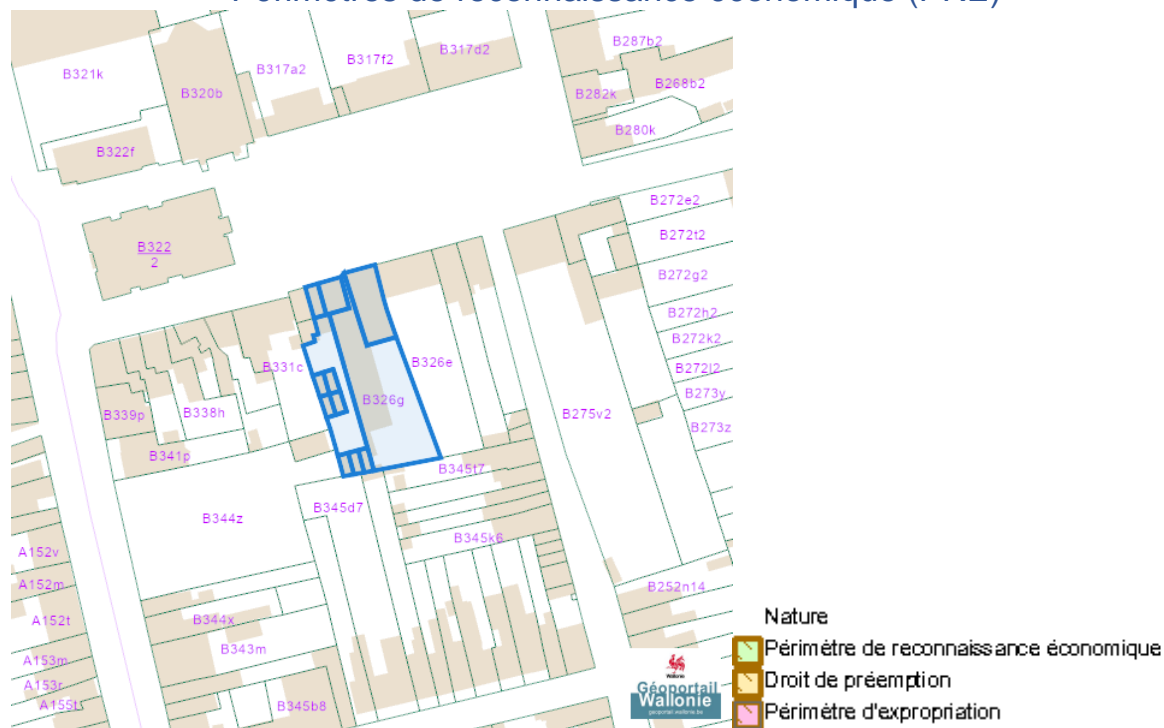

- Pl Albert 1er (Rez-Chaus.) 16 +, 7170 Fayt-lez-Manage
- Pl Albert 1er +16, 7170 Fayt-lez-Manage
- Pl Albert 1er 14/ 15, 7170 Fayt-lez-Manage
- Pl Albert 1er 14/ 15, 7170 Fayt-lez-Manage
- Pl Albert 1er 14/ 15, 7170 Fayt-lez-Manage
- Pl Albert 1er 16 +, 7170 Fayt-lez-Manage
- Pl Albert 1er 16 +, 7170 Fayt-lez-Manage
- Pl Albert 1er 16 +, 7170 Fayt-lez-Manage
- Pl Albert 1er 16 +, 7170 Fayt-lez-Manage
- Pl Albert 1er 16 +, 7170 Fayt-lez-Manage
- Pl Albert 1er 16 +, 7170 Fayt-lez-Manage
- Pl Albert 1er 16 +, 7170 Fayt-lez-Manage

Périmètres de reconnaissance économique (PRE)