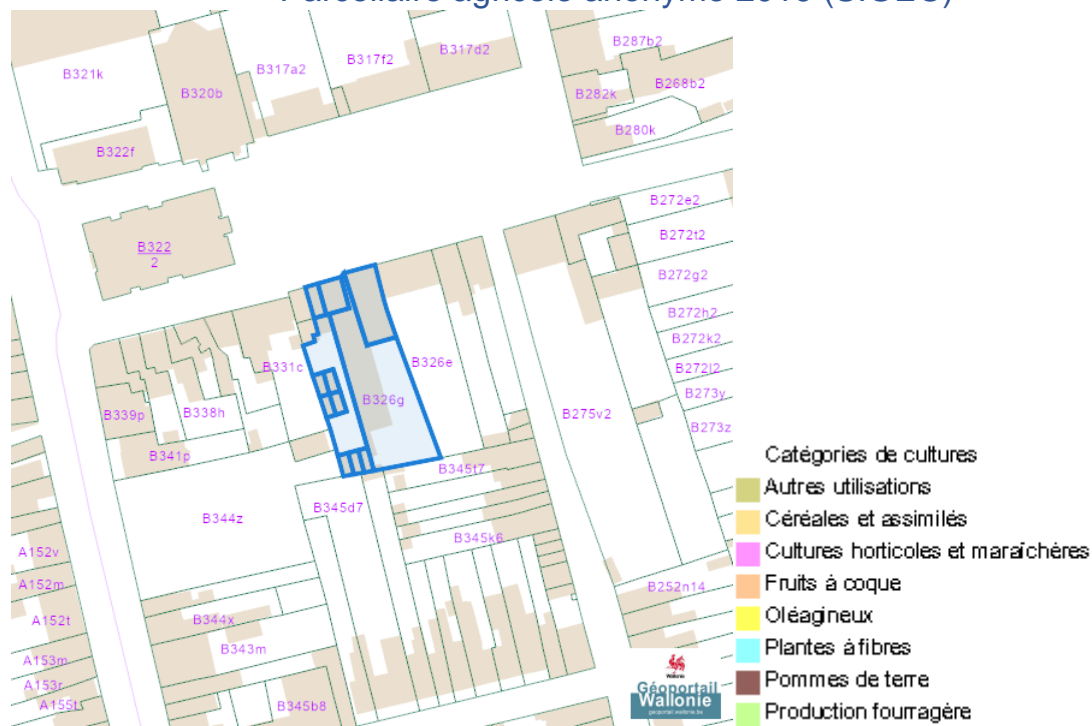

Pl Albert 1er (Rez-Chaus.) 16 +, 7170 Fayt-lez-Manage
Pl Albert 1er +16, 7170 Fayt-lez-Manage
Pl Albert 1er 14/ 15, 7170 Fayt-lez-Manage
Pl Albert 1er 14/ 15, 7170 Fayt-lez-Manage
Pl Albert 1er 14/ 15, 7170 Fayt-lez-Manage
Pl Albert 1er 16 +, 7170 Fayt-lez-Manage
Pl Albert 1er 16 +, 7170 Fayt-lez-Manage
Pl Albert 1er 16 +, 7170 Fayt-lez-Manage
Pl Albert 1er 16 +, 7170 Fayt-lez-Manage
Pl Albert 1er 16 +, 7170 Fayt-lez-Manage
Pl Albert 1er 16 +, 7170 Fayt-lez-Manage
Pl Albert 1er 16 +, 7170 Fayt-lez-Manage
Pl Albert 1er 16 +, 7170 Fayt-lez-Manage

Parcellaire agricole anonyme 2019 (SIGEC)

Dossier: 00-01-6656/006