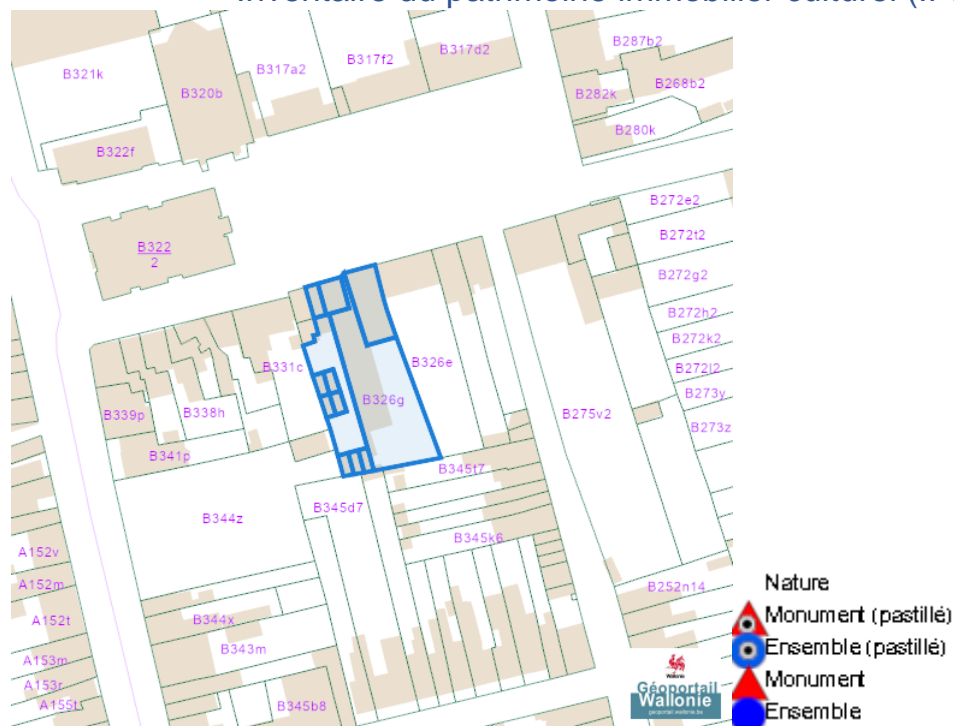

Pl Albert 1er (Rez-Chaus.) 16 +, 7170 Fayt-lez-Manage
Pl Albert 1er +16, 7170 Fayt-lez-Manage
Pl Albert 1er 14/ 15, 7170 Fayt-lez-Manage
Pl Albert 1er 14/ 15, 7170 Fayt-lez-Manage
Pl Albert 1er 14/ 15, 7170 Fayt-lez-Manage
Pl Albert 1er 16 +, 7170 Fayt-lez-Manage
Pl Albert 1er 16 +, 7170 Fayt-lez-Manage
Pl Albert 1er 16 +, 7170 Fayt-lez-Manage
Pl Albert 1er 16 +, 7170 Fayt-lez-Manage
Pl Albert 1er 16 +, 7170 Fayt-lez-Manage
Pl Albert 1er 16 +, 7170 Fayt-lez-Manage
Pl Albert 1er 16 +, 7170 Fayt-lez-Manage

Inventaire du patrimoine immobilier culturel (IPIC)

Dossier: 00-01-6656/006