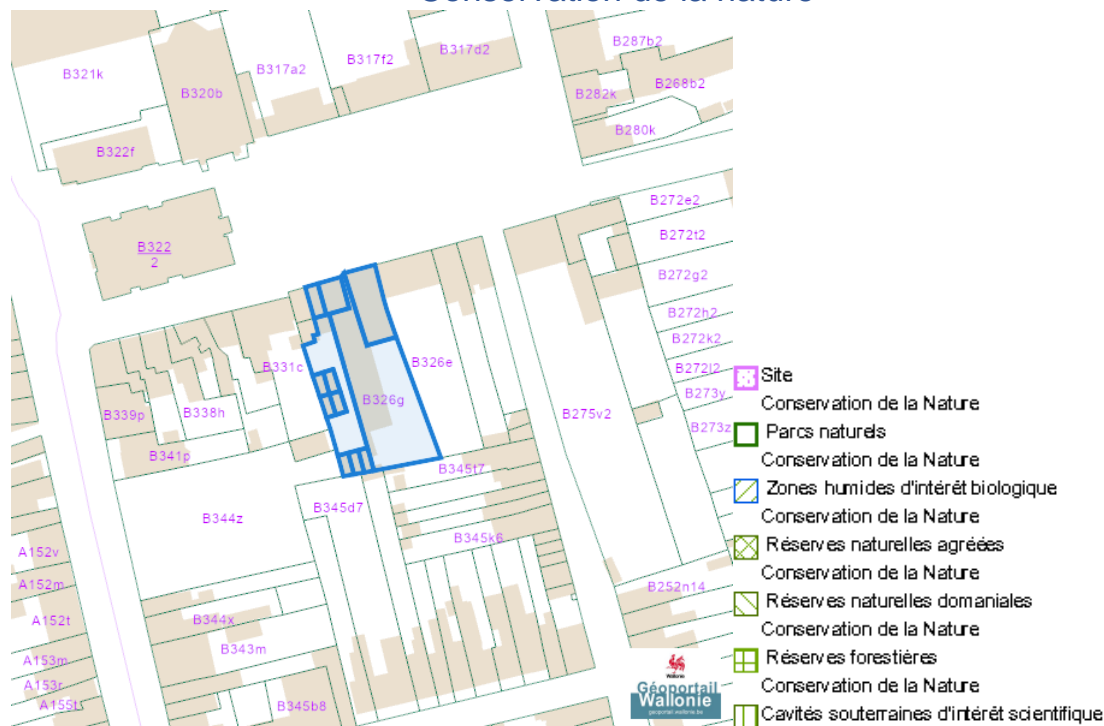

- Pl Albert 1er (Rez-Chaus.) 16 +, 7170 Fayt-lez-Manage
- Pl Albert 1er +16, 7170 Fayt-lez-Manage
- Pl Albert 1er 14/ 15, 7170 Fayt-lez-Manage
- Pl Albert 1er 14/ 15, 7170 Fayt-lez-Manage
- Pl Albert 1er 14/ 15, 7170 Fayt-lez-Manage
- Pl Albert 1er 16 +, 7170 Fayt-lez-Manage
- Pl Albert 1er 16 +, 7170 Fayt-lez-Manage
- Pl Albert 1er 16 +, 7170 Fayt-lez-Manage
- Pl Albert 1er 16 +, 7170 Fayt-lez-Manage
- Pl Albert 1er 16 +, 7170 Fayt-lez-Manage
- Pl Albert 1er 16 +, 7170 Fayt-lez-Manage
- Pl Albert 1er 16 +, 7170 Fayt-lez-Manage

Conservation de la nature