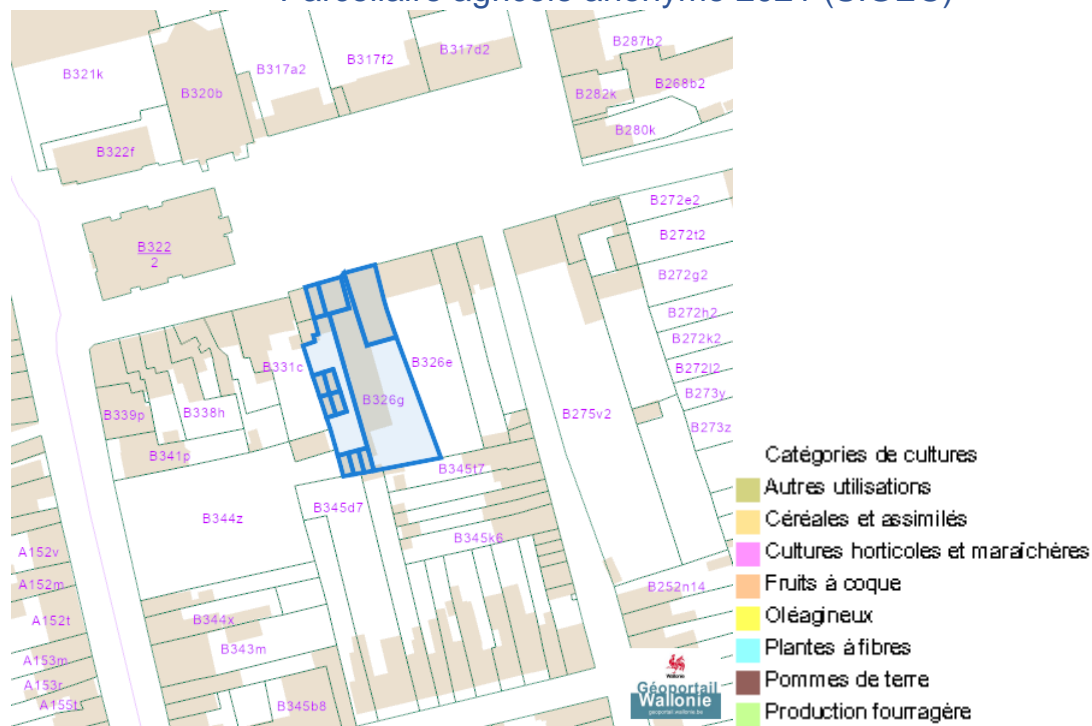

Pl Albert 1er (Rez-Chaus.) 16 +, 7170 Fayt-lez-Manage
Pl Albert 1er +16, 7170 Fayt-lez-Manage
Pl Albert 1er 14/ 15, 7170 Fayt-lez-Manage
Pl Albert 1er 14/ 15, 7170 Fayt-lez-Manage
Pl Albert 1er 14/ 15, 7170 Fayt-lez-Manage
Pl Albert 1er 16 +, 7170 Fayt-lez-Manage
Pl Albert 1er 16 +, 7170 Fayt-lez-Manage
Pl Albert 1er 16 +, 7170 Fayt-lez-Manage
Pl Albert 1er 16 +, 7170 Fayt-lez-Manage
Pl Albert 1er 16 +, 7170 Fayt-lez-Manage
Pl Albert 1er 16 +, 7170 Fayt-lez-Manage
Pl Albert 1er 16 +, 7170 Fayt-lez-Manage
Pl Albert 1er 16 +, 7170 Fayt-lez-Manage

Parcellaire agricole anonyme 2021 (SIGEC)

Dossier: 00-01-6656/006