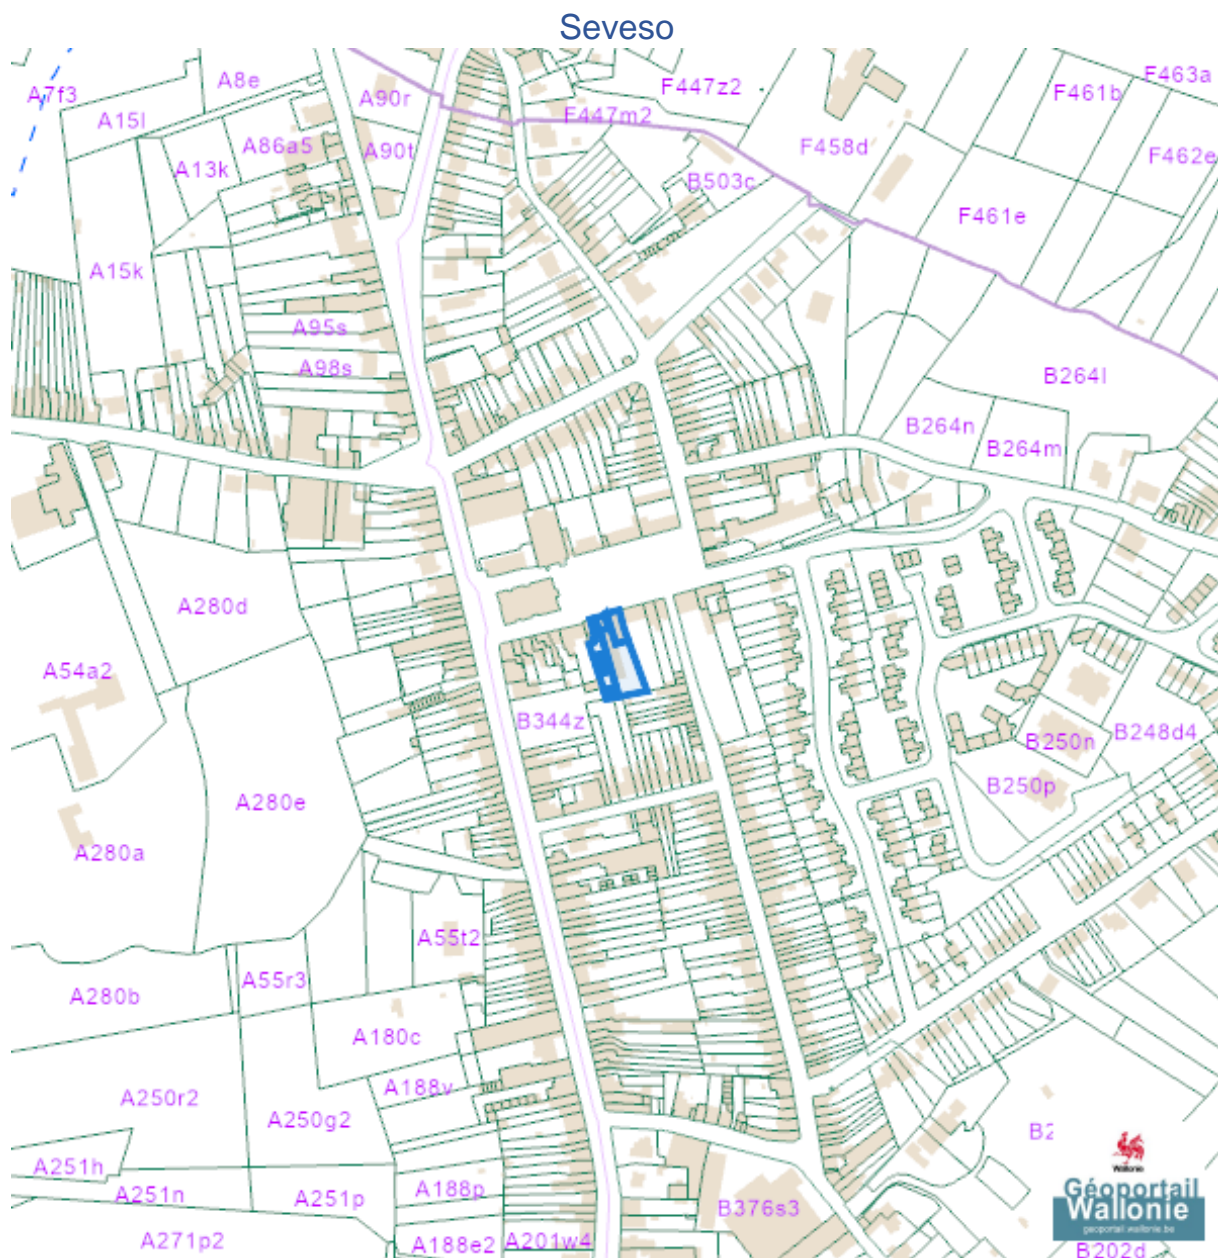

Pl Albert 1er (Rez-Chaus.) 16 +, 7170 Fayt-lez-Manage
Pl Albert 1er +16, 7170 Fayt-lez-Manage
Pl Albert 1er 14/ 15, 7170 Fayt-lez-Manage
Pl Albert 1er 14/ 15, 7170 Fayt-lez-Manage
Pl Albert 1er 14/ 15, 7170 Fayt-lez-Manage
Pl Albert 1er 16 +, 7170 Fayt-lez-Manage
Pl Albert 1er 16 +, 7170 Fayt-lez-Manage
Pl Albert 1er 16 +, 7170 Fayt-lez-Manage
Pl Albert 1er 16 +, 7170 Fayt-lez-Manage
Pl Albert 1er 16 +, 7170 Fayt-lez-Manage
Pl Albert 1er 16 +, 7170 Fayt-lez-Manage
Pl Albert 1er 16 +, 7170 Fayt-lez-Manage

Dossier: 00-01-6656/006