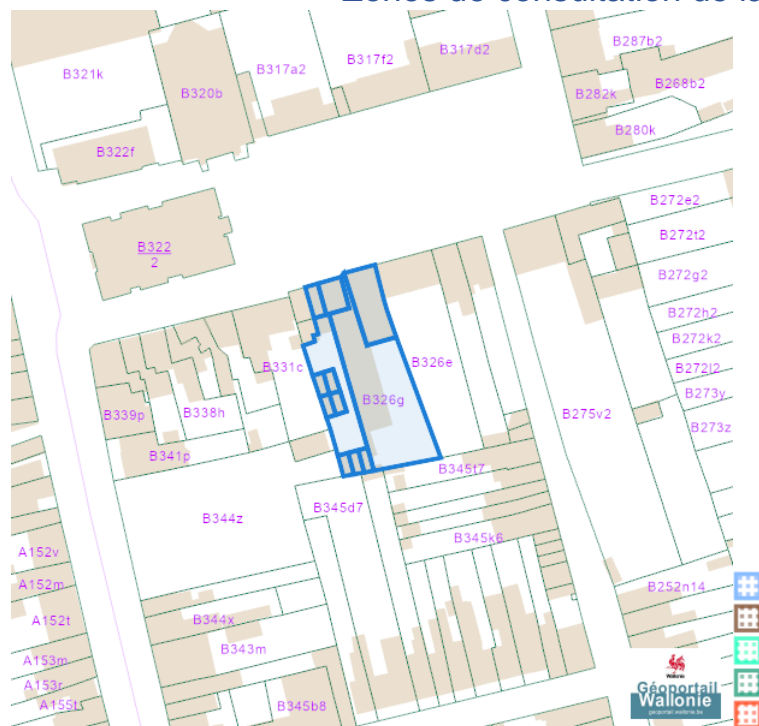

Pl Albert 1er (Rez-Chaus.) 16 +, 7170 Fayt-lez-Manage
Pl Albert 1er +16, 7170 Fayt-lez-Manage
Pl Albert 1er 14/ 15, 7170 Fayt-lez-Manage
Pl Albert 1er 14/ 15, 7170 Fayt-lez-Manage
Pl Albert 1er 14/ 15, 7170 Fayt-lez-Manage
Pl Albert 1er 16 +, 7170 Fayt-lez-Manage
Pl Albert 1er 16 +, 7170 Fayt-lez-Manage
Pl Albert 1er 16 +, 7170 Fayt-lez-Manage
Pl Albert 1er 16 +, 7170 Fayt-lez-Manage
Pl Albert 1er 16 +, 7170 Fayt-lez-Manage
Pl Albert 1er 16 +, 7170 Fayt-lez-Manage
Pl Albert 1er 16 +, 7170 Fayt-lez-Manage
Pl Albert 1er 16 +, 7170 Fayt-lez-Manage

Zones de consultation de la DRIGM

Dossier: 00-01-6656/006