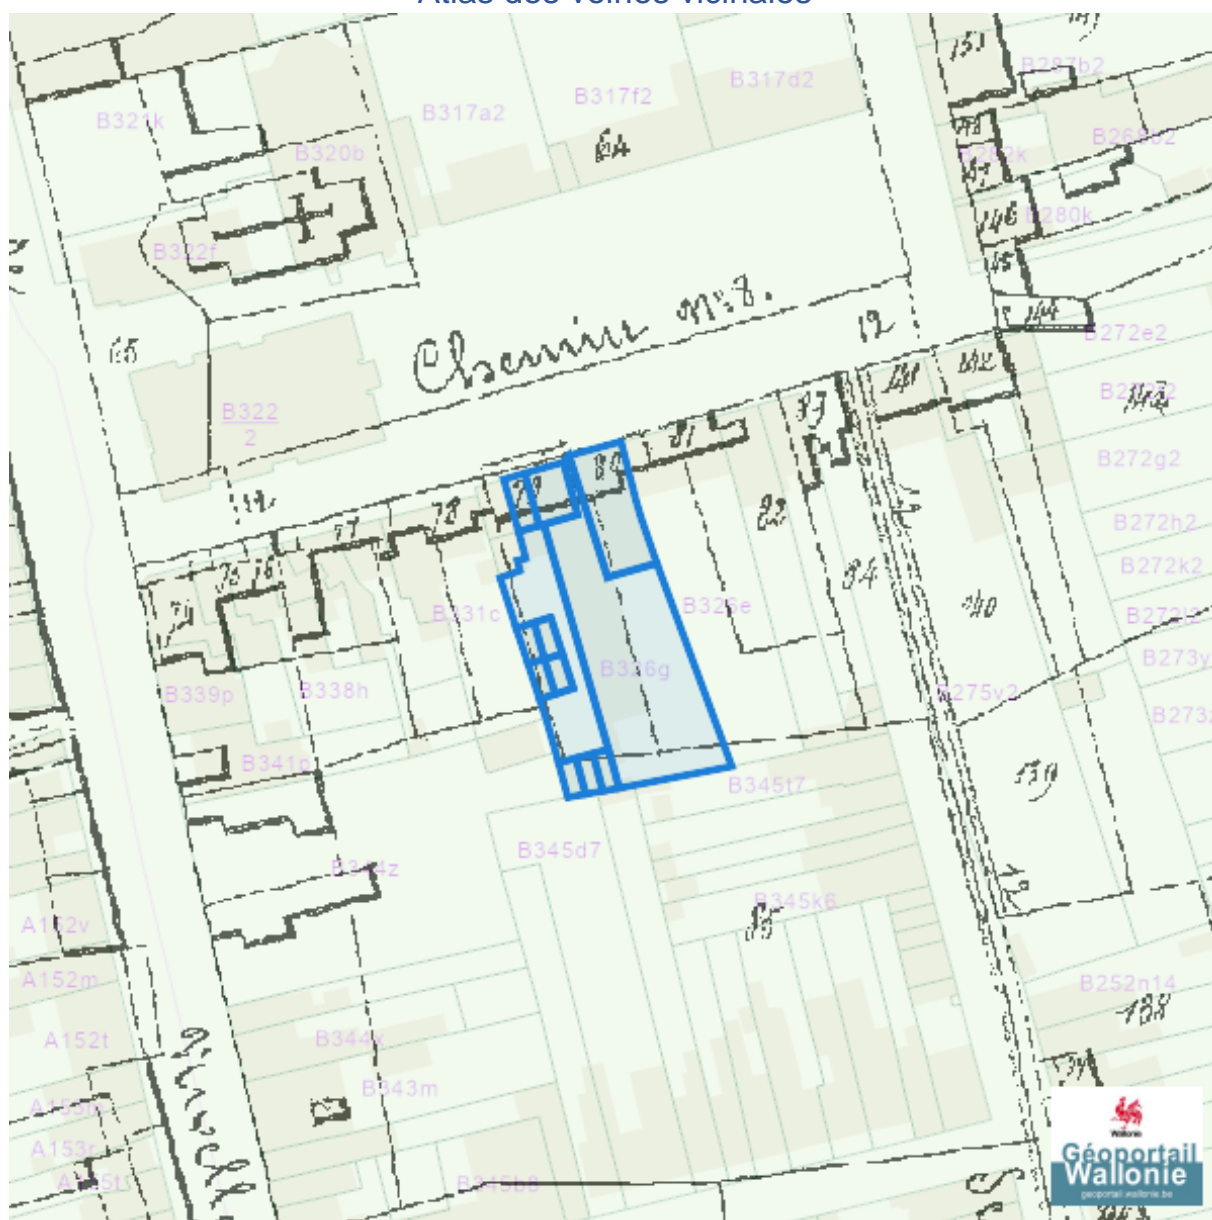

Pl Albert 1er (Rez-Chaus.) 16 +, 7170 Fayt-lez-Manage
Pl Albert 1er +16, 7170 Fayt-lez-Manage
Pl Albert 1er 14/ 15, 7170 Fayt-lez-Manage
Pl Albert 1er 14/ 15, 7170 Fayt-lez-Manage
Pl Albert 1er 14/ 15, 7170 Fayt-lez-Manage
Pl Albert 1er 16 +, 7170 Fayt-lez-Manage
Pl Albert 1er 16 +, 7170 Fayt-lez-Manage
Pl Albert 1er 16 +, 7170 Fayt-lez-Manage
Pl Albert 1er 16 +, 7170 Fayt-lez-Manage
Pl Albert 1er 16 +, 7170 Fayt-lez-Manage
Pl Albert 1er 16 +, 7170 Fayt-lez-Manage
Pl Albert 1er 16 +, 7170 Fayt-lez-Manage
Pl Albert 1er 16 +, 7170 Fayt-lez-Manage

Cartes historiques

Atlas des voiries vicinales

Dossier: 00-01-6656/006