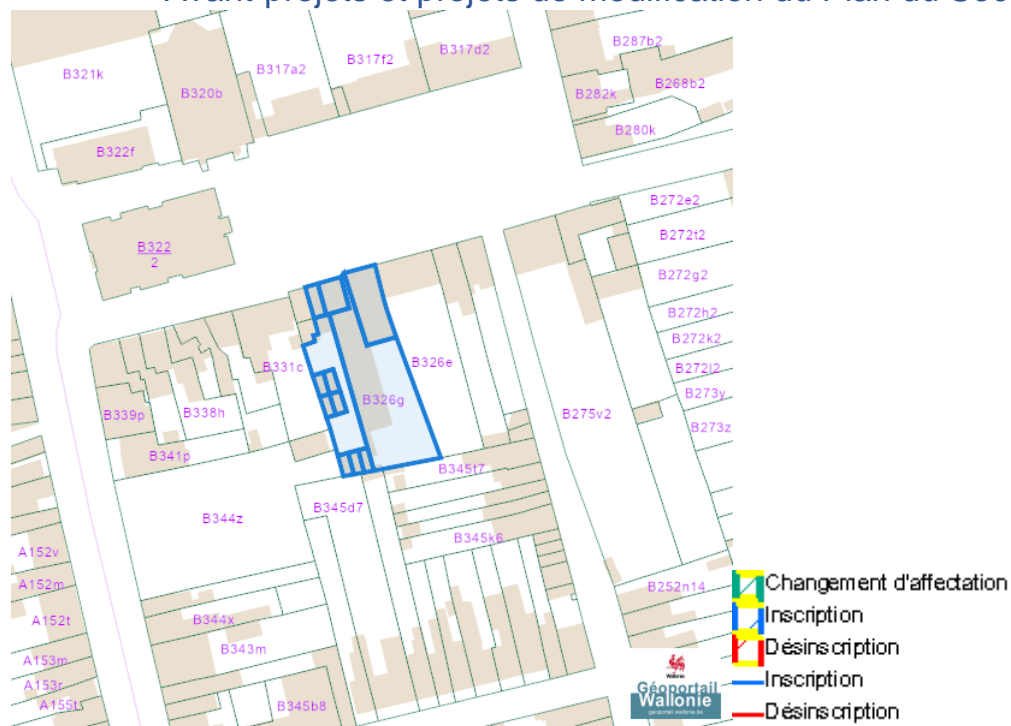

- Pl Albert 1er (Rez-Chaus.) 16 +, 7170 Fayt-lez-Manage
- Pl Albert 1er +16, 7170 Fayt-lez-Manage
- Pl Albert 1er 14/ 15, 7170 Fayt-lez-Manage
- Pl Albert 1er 14/ 15, 7170 Fayt-lez-Manage
- Pl Albert 1er 14/ 15, 7170 Fayt-lez-Manage
- Pl Albert 1er 16 +, 7170 Fayt-lez-Manage
- Pl Albert 1er 16 +, 7170 Fayt-lez-Manage
- Pl Albert 1er 16 +, 7170 Fayt-lez-Manage
- Pl Albert 1er 16 +, 7170 Fayt-lez-Manage
- Pl Albert 1er 16 +, 7170 Fayt-lez-Manage
- Pl Albert 1er 16 +, 7170 Fayt-lez-Manage
- Pl Albert 1er 16 +, 7170 Fayt-lez-Manage

Avant-projets et projets de modification du Plan du Secteur