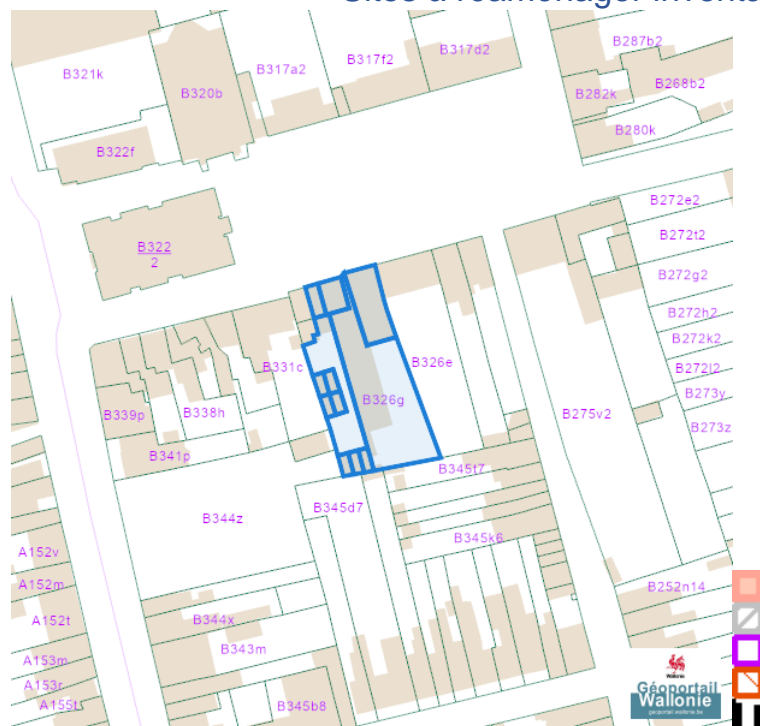

Pl Albert 1er (Rez-Chaus.) 16 +, 7170 Fayt-lez-Manage
Pl Albert 1er +16, 7170 Fayt-lez-Manage
Pl Albert 1er 14/ 15, 7170 Fayt-lez-Manage
Pl Albert 1er 14/ 15, 7170 Fayt-lez-Manage
Pl Albert 1er 14/ 15, 7170 Fayt-lez-Manage
Pl Albert 1er 16 +, 7170 Fayt-lez-Manage
Pl Albert 1er 16 +, 7170 Fayt-lez-Manage
Pl Albert 1er 16 +, 7170 Fayt-lez-Manage
Pl Albert 1er 16 +, 7170 Fayt-lez-Manage
Pl Albert 1er 16 +, 7170 Fayt-lez-Manage
Pl Albert 1er 16 +, 7170 Fayt-lez-Manage
Pl Albert 1er 16 +, 7170 Fayt-lez-Manage
Pl Albert 1er 16 +, 7170 Fayt-lez-Manage

Sites à réaménager inventaire (ISA)

Dossier: 00-01-6656/006