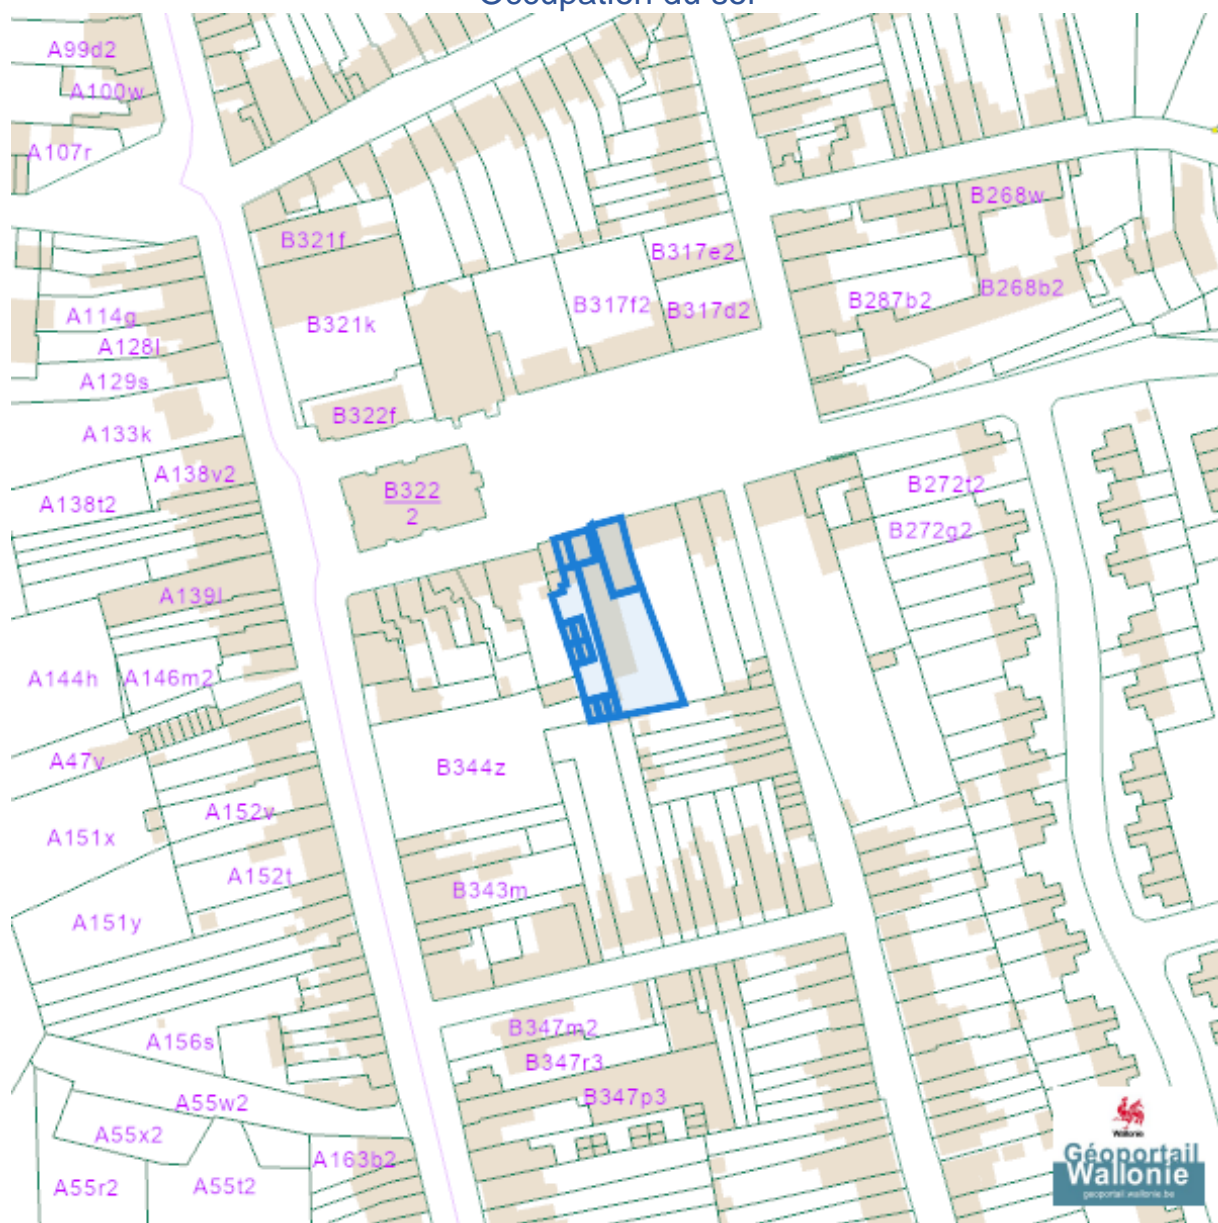

Pl Albert 1er (Rez-Chaus.) 16 +, 7170 Fayt-lez-Manage
Pl Albert 1er +16, 7170 Fayt-lez-Manage
Pl Albert 1er 14/ 15, 7170 Fayt-lez-Manage
Pl Albert 1er 14/ 15, 7170 Fayt-lez-Manage
Pl Albert 1er 14/ 15, 7170 Fayt-lez-Manage
Pl Albert 1er 16 +, 7170 Fayt-lez-Manage
Pl Albert 1er 16 +, 7170 Fayt-lez-Manage
Pl Albert 1er 16 +, 7170 Fayt-lez-Manage
Pl Albert 1er 16 +, 7170 Fayt-lez-Manage
Pl Albert 1er 16 +, 7170 Fayt-lez-Manage
Pl Albert 1er 16 +, 7170 Fayt-lez-Manage
Pl Albert 1er 16 +, 7170 Fayt-lez-Manage
Pl Albert 1er 16 +, 7170 Fayt-lez-Manage

Sol et sous-sol

Occupation du sol

Dossier: 00-01-6656/006