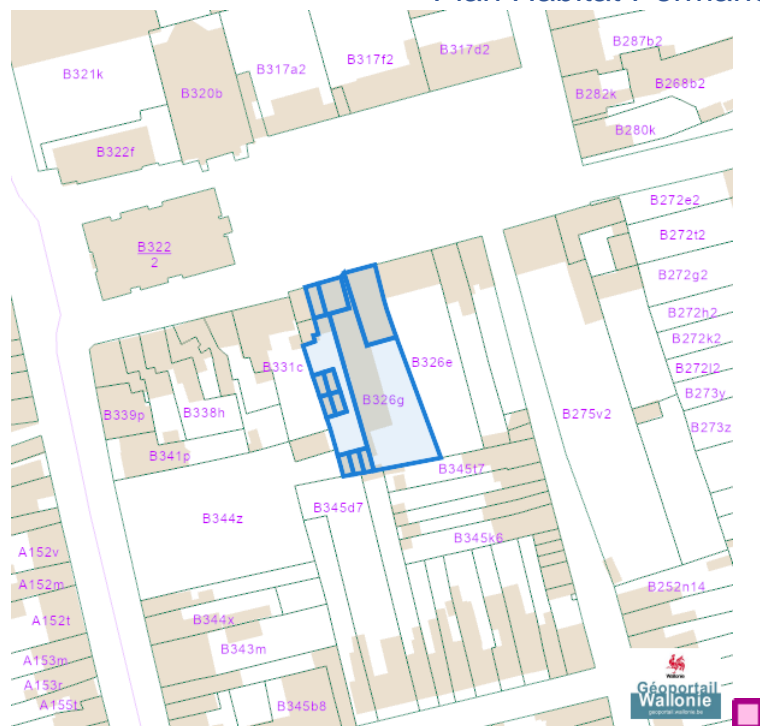

Pl Albert 1er (Rez-Chaus.) 16 +, 7170 Fayt-lez-Manage
Pl Albert 1er +16, 7170 Fayt-lez-Manage
Pl Albert 1er 14/ 15, 7170 Fayt-lez-Manage
Pl Albert 1er 14/ 15, 7170 Fayt-lez-Manage
Pl Albert 1er 14/ 15, 7170 Fayt-lez-Manage
Pl Albert 1er 16 +, 7170 Fayt-lez-Manage
Pl Albert 1er 16 +, 7170 Fayt-lez-Manage
Pl Albert 1er 16 +, 7170 Fayt-lez-Manage
Pl Albert 1er 16 +, 7170 Fayt-lez-Manage
Pl Albert 1er 16 +, 7170 Fayt-lez-Manage
Pl Albert 1er 16 +, 7170 Fayt-lez-Manage
Pl Albert 1er 16 +, 7170 Fayt-lez-Manage
Pl Albert 1er 16 +, 7170 Fayt-lez-Manage

Plan Habitat Permanent

Dossier: 00-01-6656/006