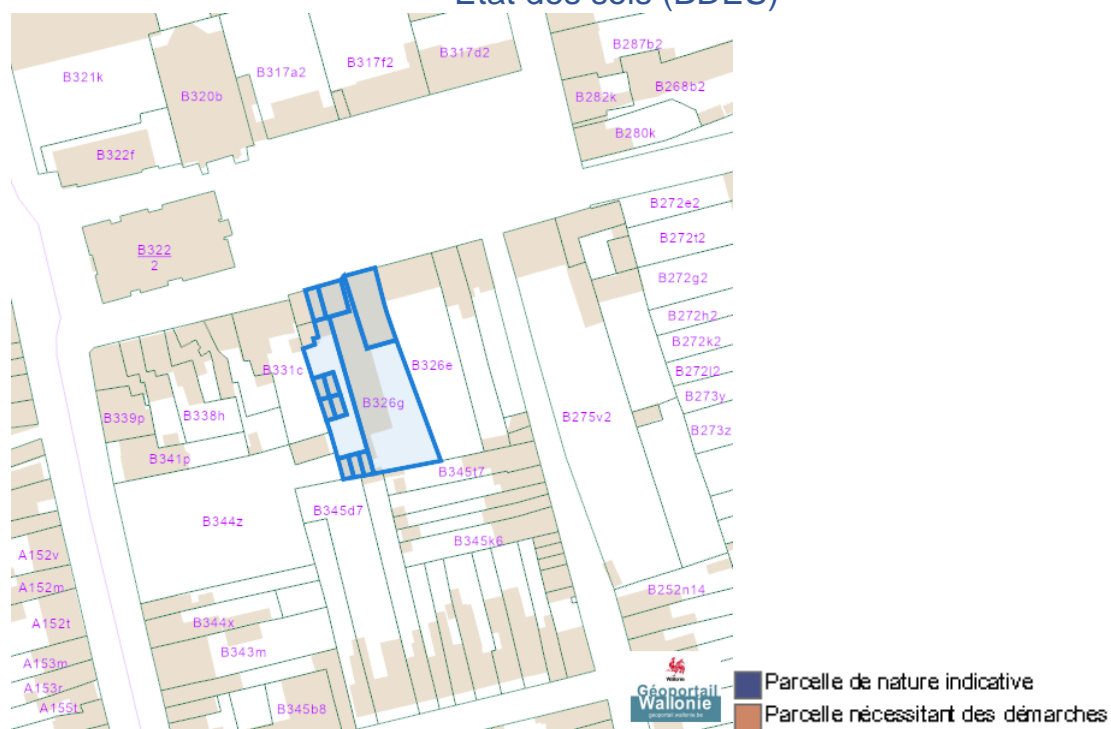

Pl Albert 1er (Rez-Chaus.) 16 +, 7170 Fayt-lez-Manage
Pl Albert 1er +16, 7170 Fayt-lez-Manage
Pl Albert 1er 14/ 15, 7170 Fayt-lez-Manage
Pl Albert 1er 14/ 15, 7170 Fayt-lez-Manage
Pl Albert 1er 14/ 15, 7170 Fayt-lez-Manage
Pl Albert 1er 16 +, 7170 Fayt-lez-Manage
Pl Albert 1er 16 +, 7170 Fayt-lez-Manage
Pl Albert 1er 16 +, 7170 Fayt-lez-Manage
Pl Albert 1er 16 +, 7170 Fayt-lez-Manage
Pl Albert 1er 16 +, 7170 Fayt-lez-Manage
Pl Albert 1er 16 +, 7170 Fayt-lez-Manage
Pl Albert 1er 16 +, 7170 Fayt-lez-Manage

Etat des sols (BDES)

Dossier: 00-01-6656/006