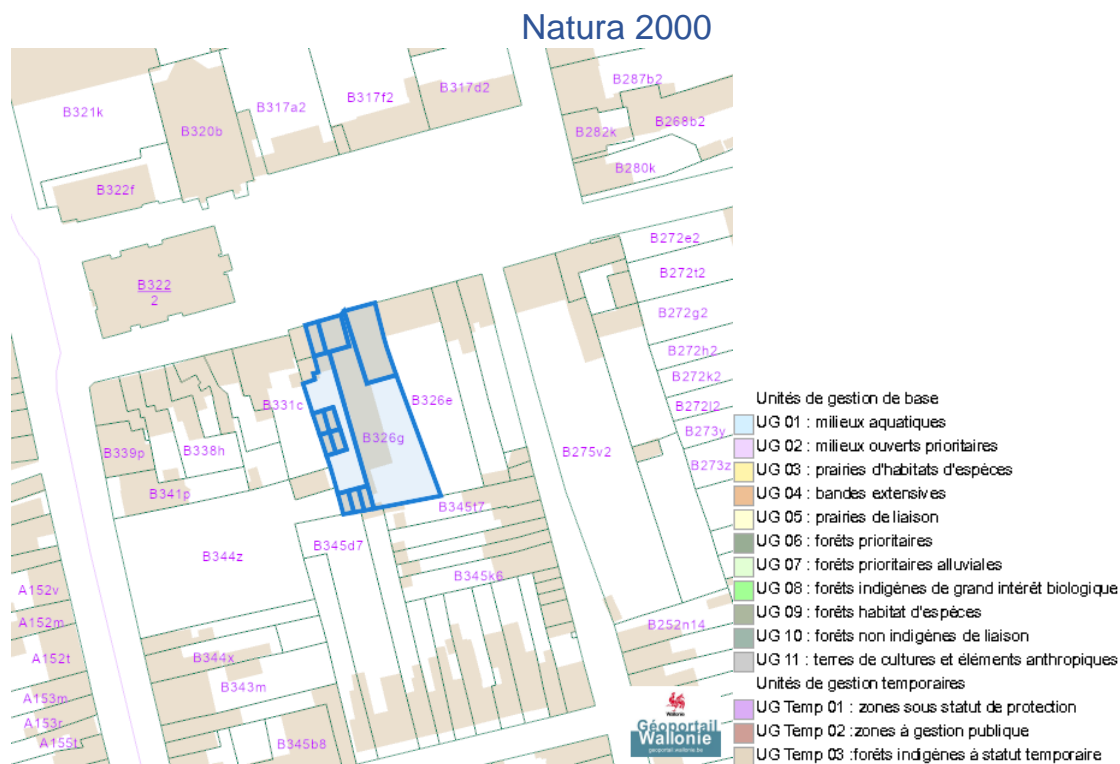

Pl Albert 1er (Rez-Chaus.) 16 +, 7170 Fayt-lez-Manage
Pl Albert 1er +16, 7170 Fayt-lez-Manage
Pl Albert 1er 14/ 15, 7170 Fayt-lez-Manage
Pl Albert 1er 14/ 15, 7170 Fayt-lez-Manage
Pl Albert 1er 14/ 15, 7170 Fayt-lez-Manage
Pl Albert 1er 16 +, 7170 Fayt-lez-Manage
Pl Albert 1er 16 +, 7170 Fayt-lez-Manage
Pl Albert 1er 16 +, 7170 Fayt-lez-Manage
Pl Albert 1er 16 +, 7170 Fayt-lez-Manage
Pl Albert 1er 16 +, 7170 Fayt-lez-Manage
Pl Albert 1er 16 +, 7170 Fayt-lez-Manage
Pl Albert 1er 16 +, 7170 Fayt-lez-Manage

Dossier: 00-01-6656/006