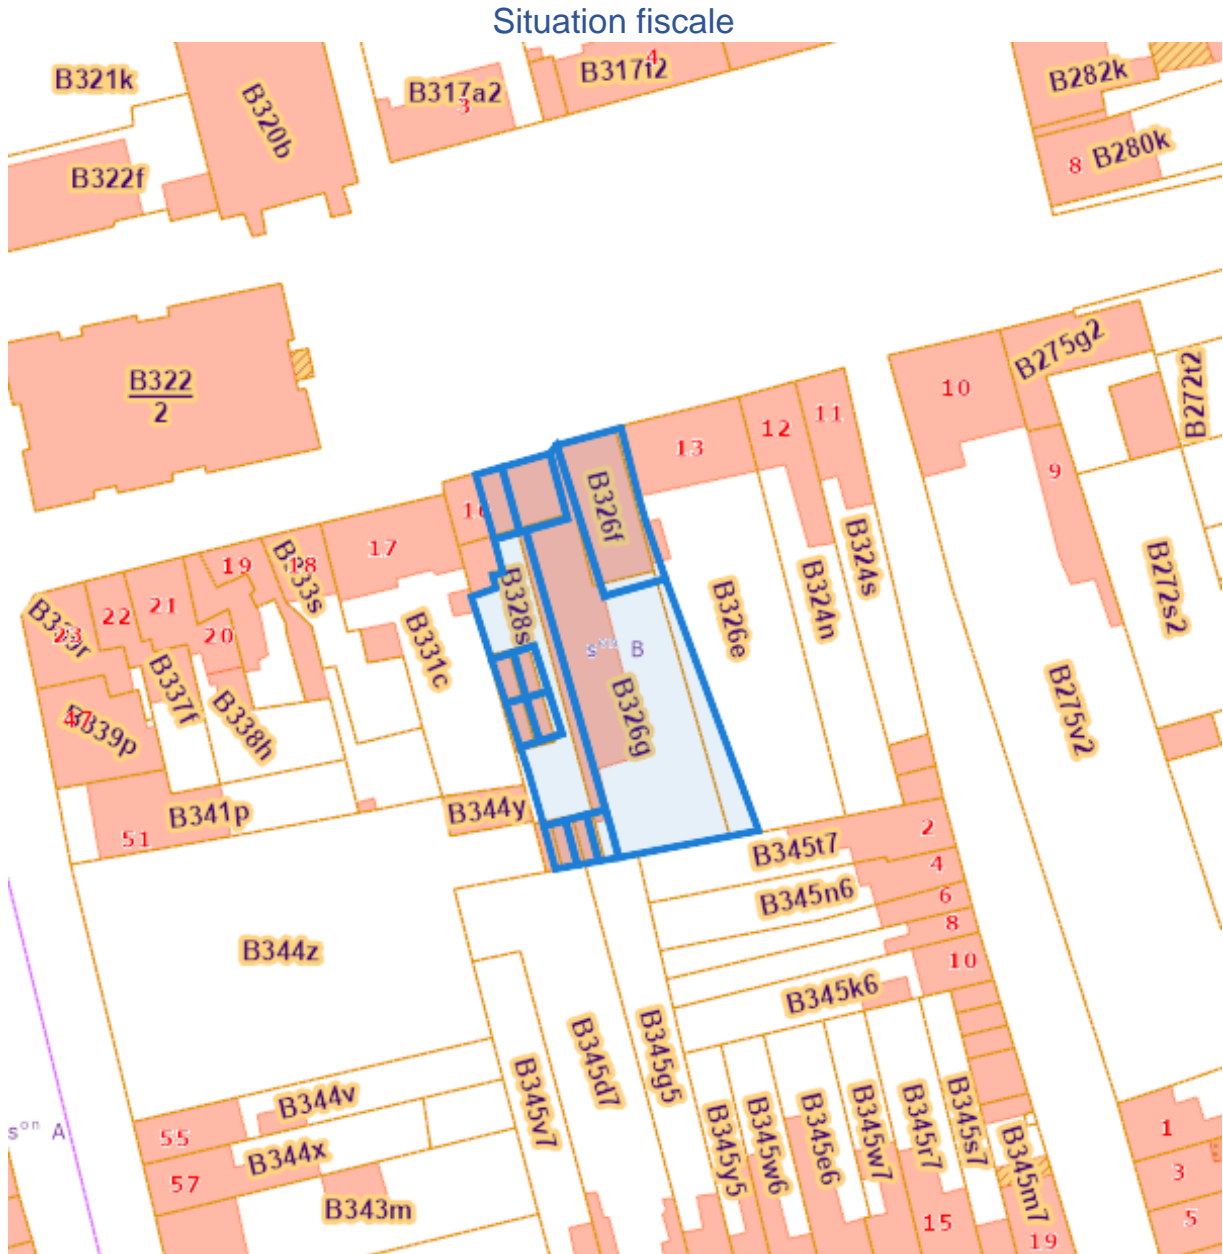

Pl Albert 1er (Rez-Chaus.) 16 +, 7170 Fayt-lez-Manage
Pl Albert 1er +16, 7170 Fayt-lez-Manage
Pl Albert 1er 14/ 15, 7170 Fayt-lez-Manage
Pl Albert 1er 14/ 15, 7170 Fayt-lez-Manage
Pl Albert 1er 14/ 15, 7170 Fayt-lez-Manage
Pl Albert 1er 16 +, 7170 Fayt-lez-Manage
Pl Albert 1er 16 +, 7170 Fayt-lez-Manage
Pl Albert 1er 16 +, 7170 Fayt-lez-Manage
Pl Albert 1er 16 +, 7170 Fayt-lez-Manage
Pl Albert 1er 16 +, 7170 Fayt-lez-Manage
Pl Albert 1er 16 +, 7170 Fayt-lez-Manage
Pl Albert 1er 16 +, 7170 Fayt-lez-Manage
Pl Albert 1er 16 +, 7170 Fayt-lez-Manage

eservices.minfin.fgov.be

Dossier: 00-01-6656/006