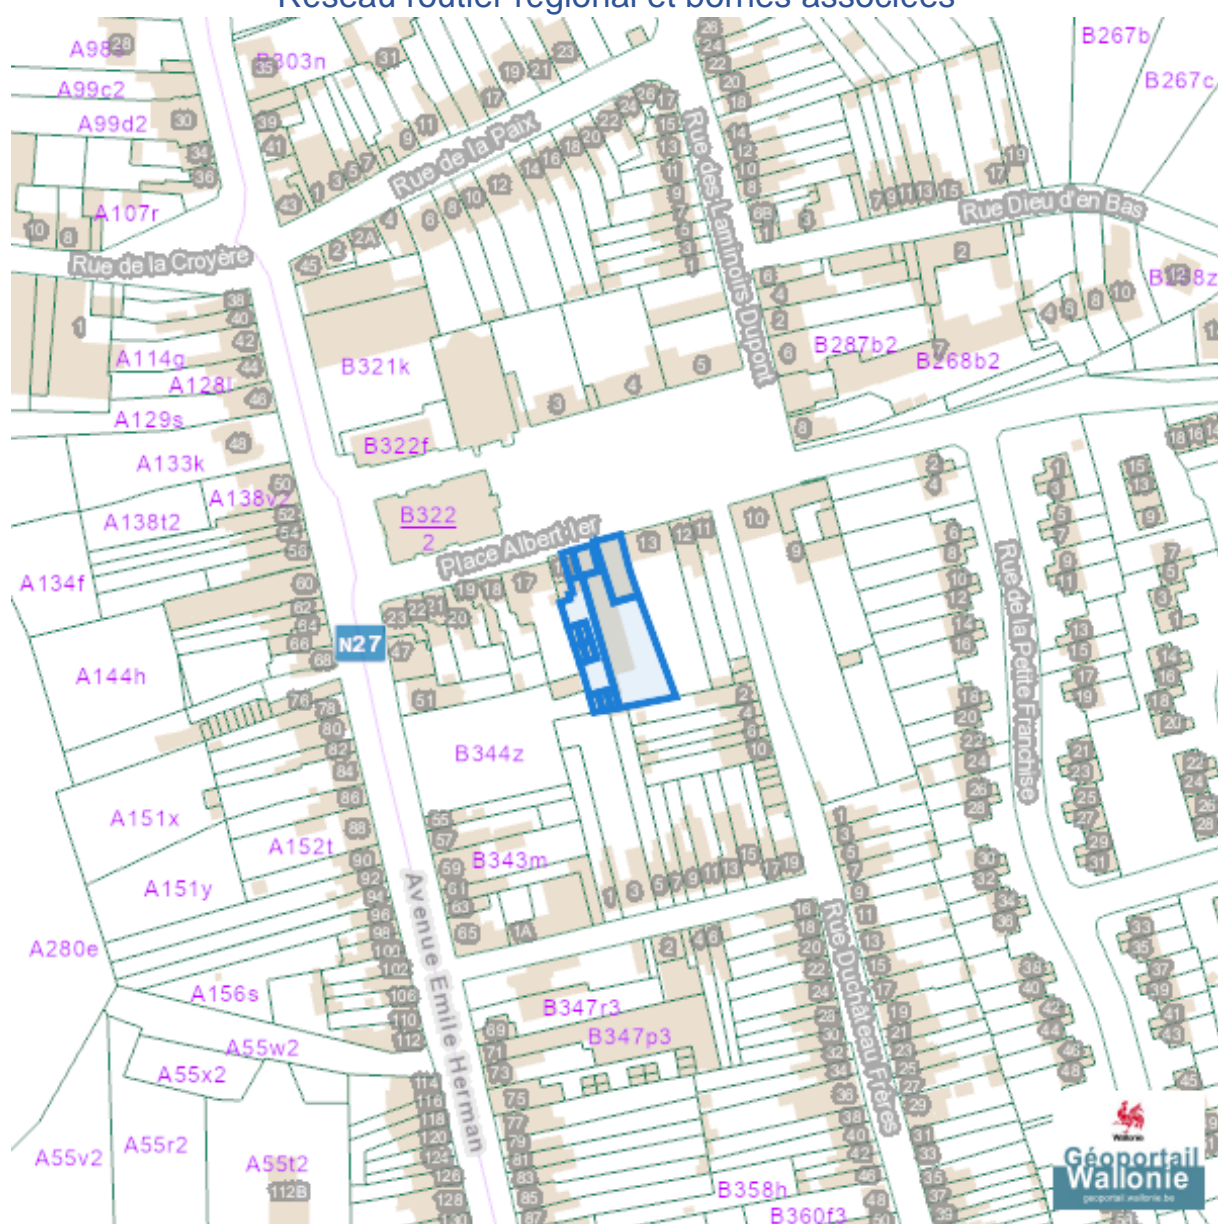

Pl Albert 1er (Rez-Chaus.) 16 +, 7170 Fayt-lez-Manage
Pl Albert 1er +16, 7170 Fayt-lez-Manage
Pl Albert 1er 14/ 15, 7170 Fayt-lez-Manage
Pl Albert 1er 14/ 15, 7170 Fayt-lez-Manage
Pl Albert 1er 14/ 15, 7170 Fayt-lez-Manage
Pl Albert 1er 16 +, 7170 Fayt-lez-Manage
Pl Albert 1er 16 +, 7170 Fayt-lez-Manage
Pl Albert 1er 16 +, 7170 Fayt-lez-Manage
Pl Albert 1er 16 +, 7170 Fayt-lez-Manage
Pl Albert 1er 16 +, 7170 Fayt-lez-Manage
Pl Albert 1er 16 +, 7170 Fayt-lez-Manage
Pl Albert 1er 16 +, 7170 Fayt-lez-Manage

Autres cartes

Réseau routier régional et bornes associées

Dossier: 00-01-6656/006