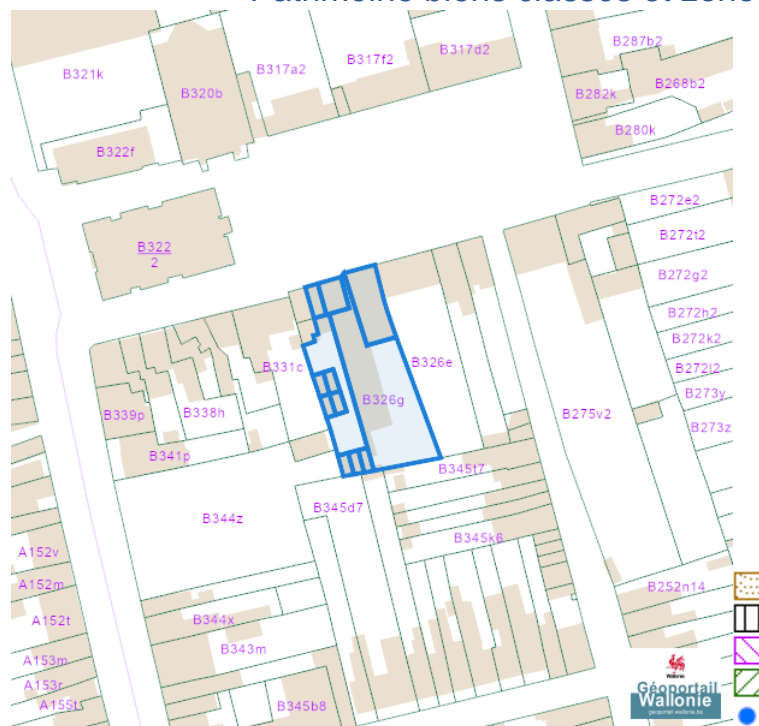

Pl Albert 1er (Rez-Chaus.) 16 +, 7170 Fayt-lez-Manage
Pl Albert 1er +16, 7170 Fayt-lez-Manage
Pl Albert 1er 14/ 15, 7170 Fayt-lez-Manage
Pl Albert 1er 14/ 15, 7170 Fayt-lez-Manage
Pl Albert 1er 14/ 15, 7170 Fayt-lez-Manage
Pl Albert 1er 16 +, 7170 Fayt-lez-Manage
Pl Albert 1er 16 +, 7170 Fayt-lez-Manage
Pl Albert 1er 16 +, 7170 Fayt-lez-Manage
Pl Albert 1er 16 +, 7170 Fayt-lez-Manage
Pl Albert 1er 16 +, 7170 Fayt-lez-Manage
Pl Albert 1er 16 +, 7170 Fayt-lez-Manage
Pl Albert 1er 16 +, 7170 Fayt-lez-Manage

Patrimoine biens classés et zones de protection

Dossier: 00-01-6656/006