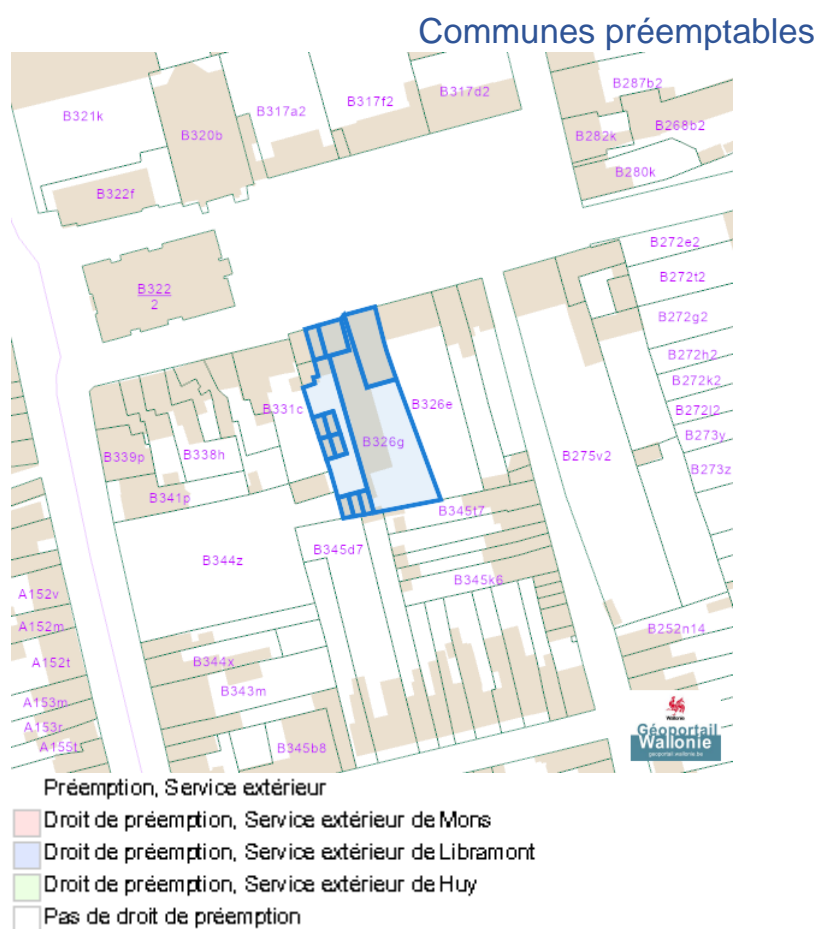

Pl Albert 1er (Rez-Chaus.) 16 +, 7170 Fayt-lez-Manage
Pl Albert 1er +16, 7170 Fayt-lez-Manage
Pl Albert 1er 14/ 15, 7170 Fayt-lez-Manage
Pl Albert 1er 14/ 15, 7170 Fayt-lez-Manage
Pl Albert 1er 14/ 15, 7170 Fayt-lez-Manage
Pl Albert 1er 16 +, 7170 Fayt-lez-Manage
Pl Albert 1er 16 +, 7170 Fayt-lez-Manage
Pl Albert 1er 16 +, 7170 Fayt-lez-Manage
Pl Albert 1er 16 +, 7170 Fayt-lez-Manage
Pl Albert 1er 16 +, 7170 Fayt-lez-Manage
Pl Albert 1er 16 +, 7170 Fayt-lez-Manage
Pl Albert 1er 16 +, 7170 Fayt-lez-Manage
Pl Albert 1er 16 +, 7170 Fayt-lez-Manage

Droit de préemption

Dossier: 00-01-6656/006