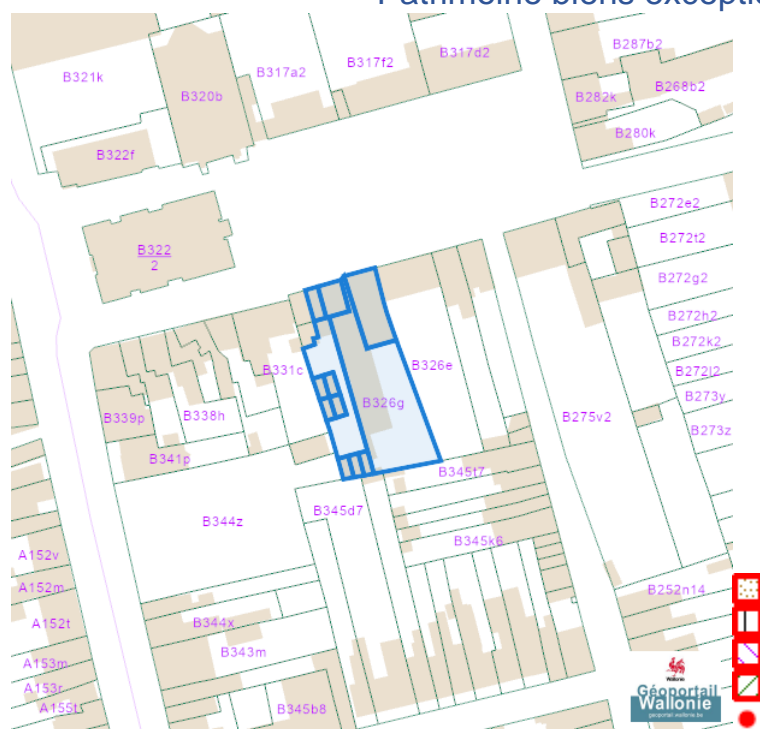

Pl Albert 1er (Rez-Chaus.) 16 +, 7170 Fayt-lez-Manage
Pl Albert 1er +16, 7170 Fayt-lez-Manage
Pl Albert 1er 14/ 15, 7170 Fayt-lez-Manage
Pl Albert 1er 14/ 15, 7170 Fayt-lez-Manage
Pl Albert 1er 14/ 15, 7170 Fayt-lez-Manage
Pl Albert 1er 16 +, 7170 Fayt-lez-Manage
Pl Albert 1er 16 +, 7170 Fayt-lez-Manage
Pl Albert 1er 16 +, 7170 Fayt-lez-Manage
Pl Albert 1er 16 +, 7170 Fayt-lez-Manage
Pl Albert 1er 16 +, 7170 Fayt-lez-Manage
Pl Albert 1er 16 +, 7170 Fayt-lez-Manage
Pl Albert 1er 16 +, 7170 Fayt-lez-Manage
Pl Albert 1er 16 +, 7170 Fayt-lez-Manage

Patrimoine biens exceptionnels

Dossier: 00-01-6656/006