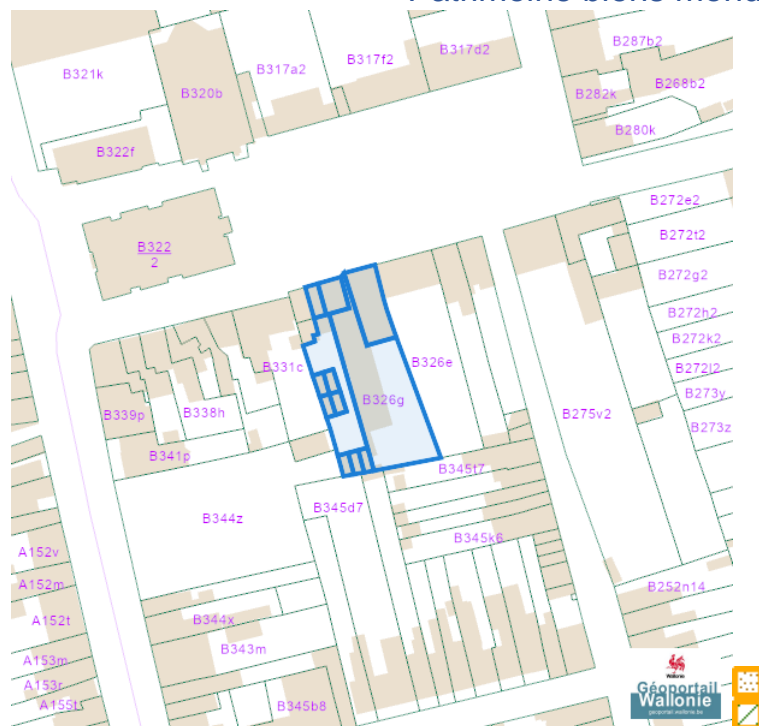

Pl Albert 1er (Rez-Chaus.) 16 +, 7170 Fayt-lez-Manage
Pl Albert 1er +16, 7170 Fayt-lez-Manage
Pl Albert 1er 14/ 15, 7170 Fayt-lez-Manage
Pl Albert 1er 14/ 15, 7170 Fayt-lez-Manage
Pl Albert 1er 14/ 15, 7170 Fayt-lez-Manage
Pl Albert 1er 16 +, 7170 Fayt-lez-Manage
Pl Albert 1er 16 +, 7170 Fayt-lez-Manage
Pl Albert 1er 16 +, 7170 Fayt-lez-Manage
Pl Albert 1er 16 +, 7170 Fayt-lez-Manage
Pl Albert 1er 16 +, 7170 Fayt-lez-Manage
Pl Albert 1er 16 +, 7170 Fayt-lez-Manage
Pl Albert 1er 16 +, 7170 Fayt-lez-Manage
Pl Albert 1er 16 +, 7170 Fayt-lez-Manage

Patrimoine biens mondiaux

Dossier: 00-01-6656/006