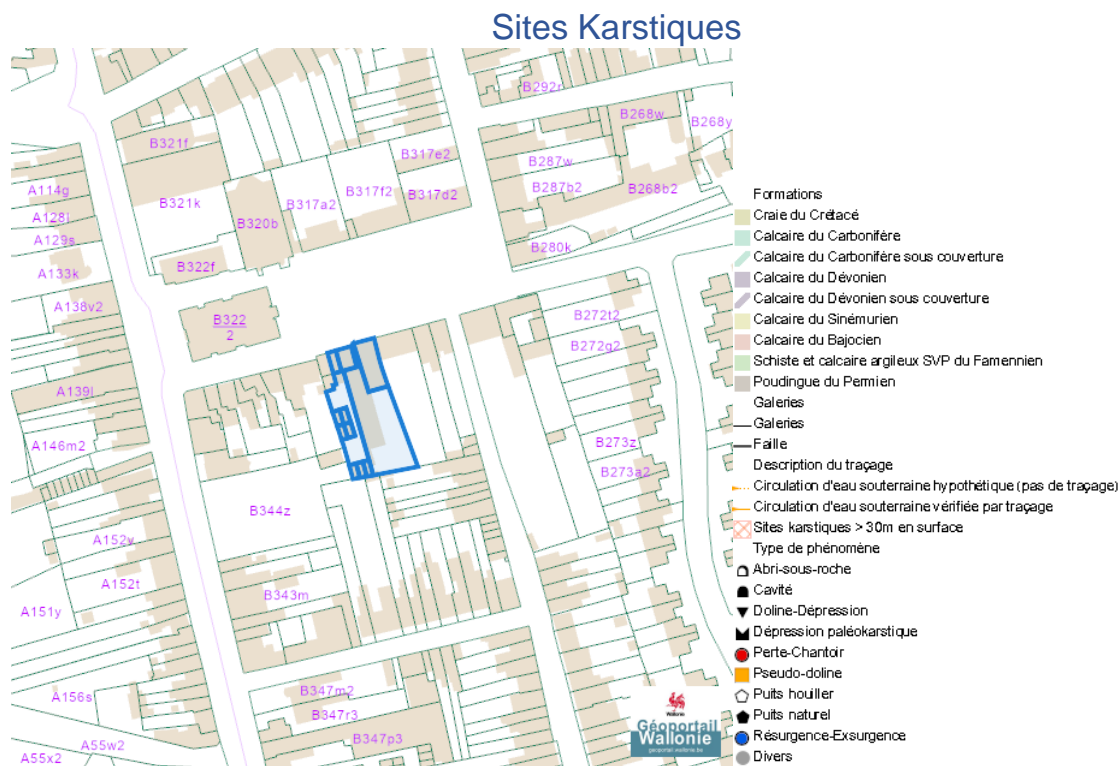

Pl Albert 1er (Rez-Chaus.) 16 +, 7170 Fayt-lez-Manage
Pl Albert 1er +16, 7170 Fayt-lez-Manage
Pl Albert 1er 14/ 15, 7170 Fayt-lez-Manage
Pl Albert 1er 14/ 15, 7170 Fayt-lez-Manage
Pl Albert 1er 14/ 15, 7170 Fayt-lez-Manage
Pl Albert 1er 16 +, 7170 Fayt-lez-Manage
Pl Albert 1er 16 +, 7170 Fayt-lez-Manage
Pl Albert 1er 16 +, 7170 Fayt-lez-Manage
Pl Albert 1er 16 +, 7170 Fayt-lez-Manage
Pl Albert 1er 16 +, 7170 Fayt-lez-Manage
Pl Albert 1er 16 +, 7170 Fayt-lez-Manage
Pl Albert 1er 16 +, 7170 Fayt-lez-Manage
Pl Albert 1er 16 +, 7170 Fayt-lez-Manage

Dossier: 00-01-6656/006