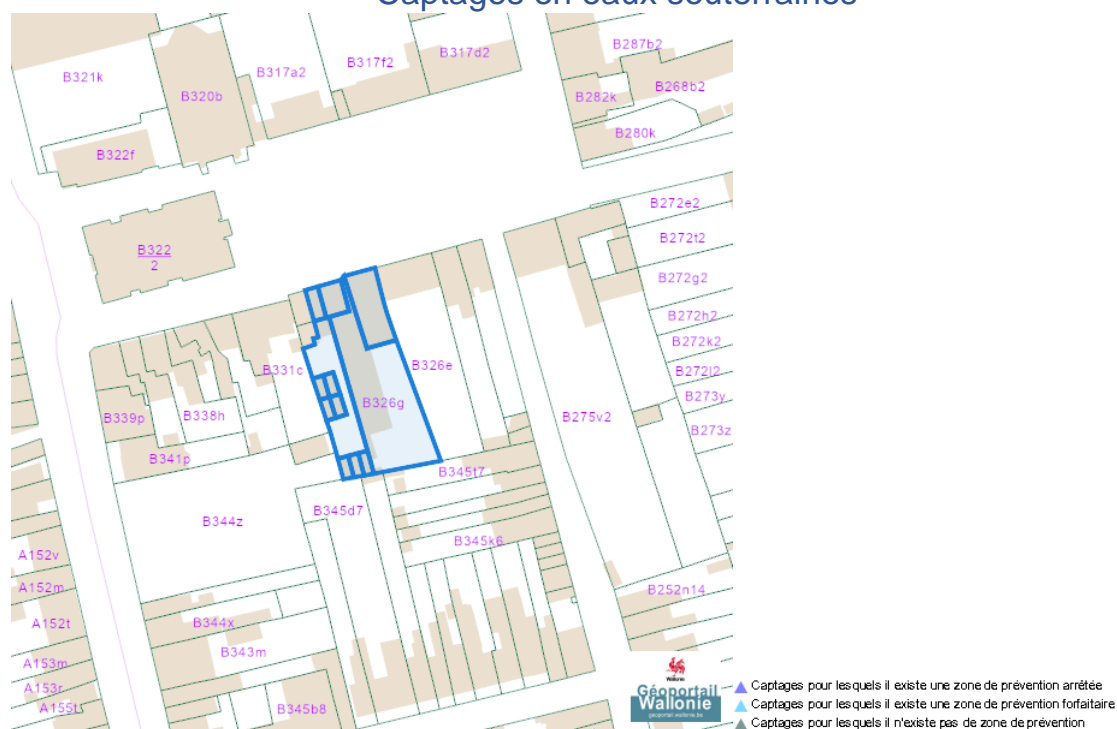

Pl Albert 1er (Rez-Chaus.) 16 +, 7170 Fayt-lez-Manage
Pl Albert 1er +16, 7170 Fayt-lez-Manage
Pl Albert 1er 14/ 15, 7170 Fayt-lez-Manage
Pl Albert 1er 14/ 15, 7170 Fayt-lez-Manage
Pl Albert 1er 14/ 15, 7170 Fayt-lez-Manage
Pl Albert 1er 16 +, 7170 Fayt-lez-Manage
Pl Albert 1er 16 +, 7170 Fayt-lez-Manage
Pl Albert 1er 16 +, 7170 Fayt-lez-Manage
Pl Albert 1er 16 +, 7170 Fayt-lez-Manage
Pl Albert 1er 16 +, 7170 Fayt-lez-Manage
Pl Albert 1er 16 +, 7170 Fayt-lez-Manage
Pl Albert 1er 16 +, 7170 Fayt-lez-Manage
Pl Albert 1er 16 +, 7170 Fayt-lez-Manage

Captages en eaux souterraines

Dossier: 00-01-6656/006