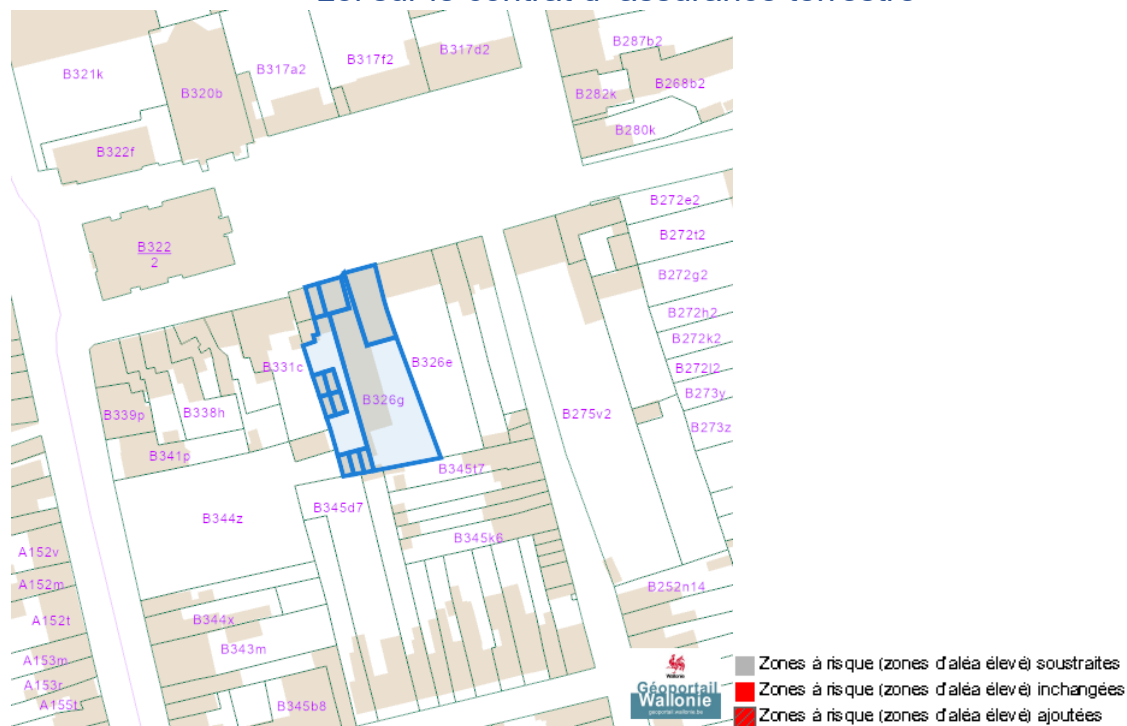

Pl Albert 1er (Rez-Chaus.) 16 +, 7170 Fayt-lez-Manage
Pl Albert 1er +16, 7170 Fayt-lez-Manage
Pl Albert 1er 14/ 15, 7170 Fayt-lez-Manage
Pl Albert 1er 14/ 15, 7170 Fayt-lez-Manage
Pl Albert 1er 14/ 15, 7170 Fayt-lez-Manage
Pl Albert 1er 16 +, 7170 Fayt-lez-Manage
Pl Albert 1er 16 +, 7170 Fayt-lez-Manage
Pl Albert 1er 16 +, 7170 Fayt-lez-Manage
Pl Albert 1er 16 +, 7170 Fayt-lez-Manage
Pl Albert 1er 16 +, 7170 Fayt-lez-Manage
Pl Albert 1er 16 +, 7170 Fayt-lez-Manage
Pl Albert 1er 16 +, 7170 Fayt-lez-Manage
Pl Albert 1er 16 +, 7170 Fayt-lez-Manage

Loi sur le contrat d'assurance terrestre

Dossier: 00-01-6656/006