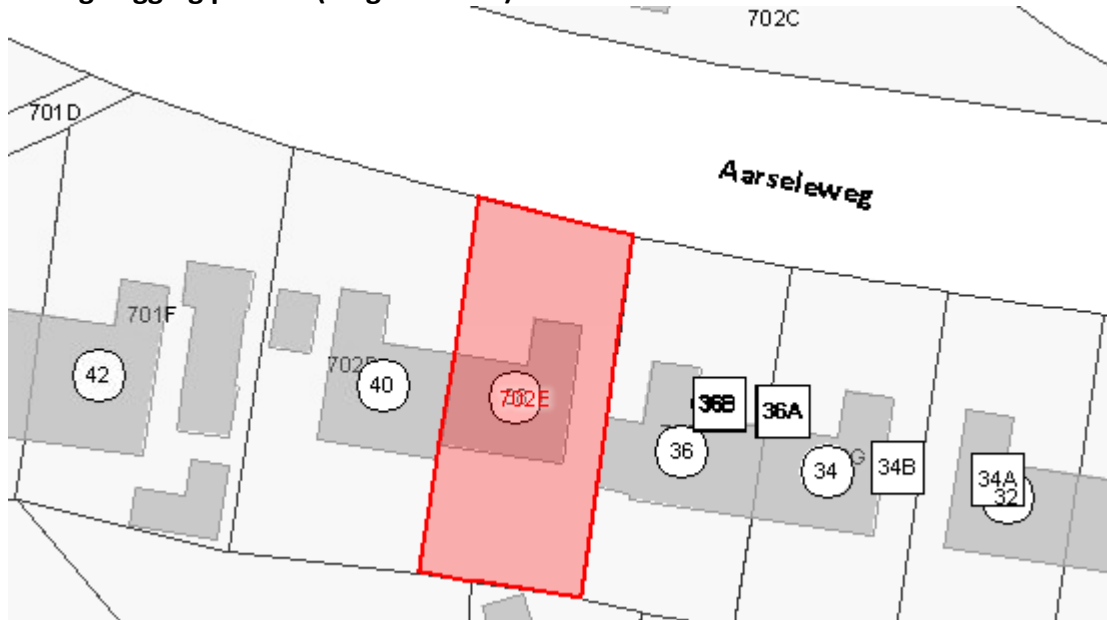

## Rooilijnplan Heerdweg

Stam nummer: 50

Legende :

Huidige ligging perceel (volgens Orbit) :

Ligging perceel in rooilijnplan :