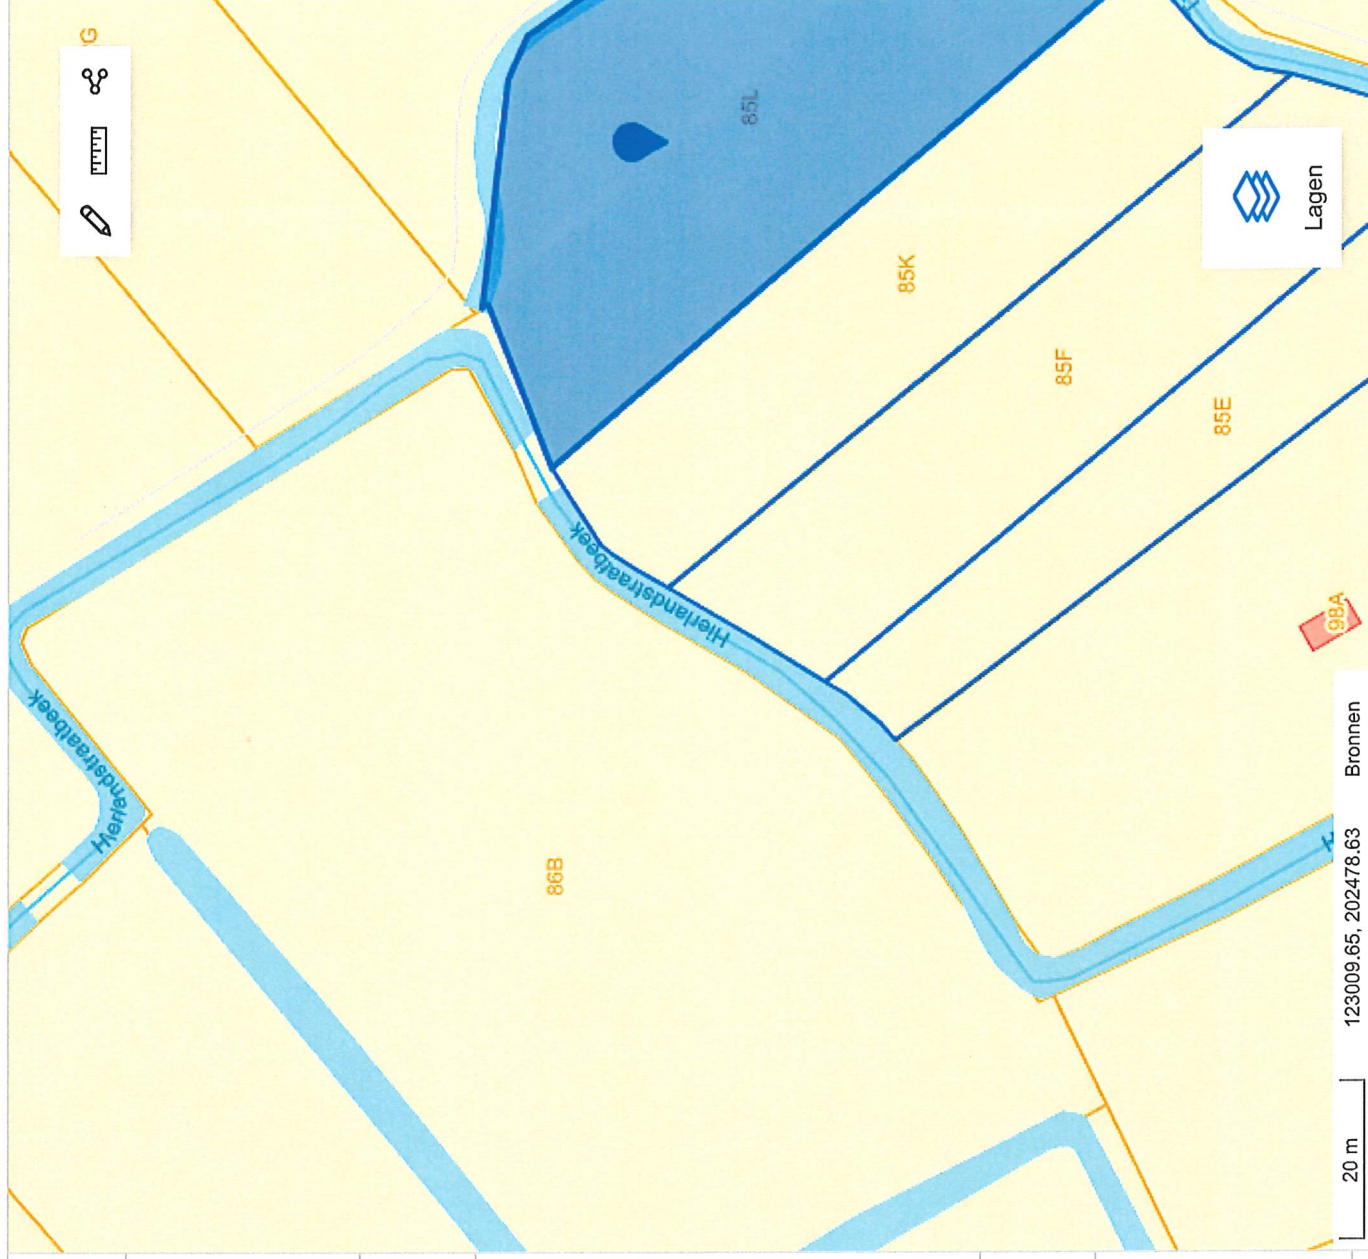

Perceel ✕

46004A0085/00L000

DICHTSTBIJZIJNDE ADRES

📍 Pontweg 13, 9160 Lokeren

[🌐 Website van Lokeren](#)

📄 Kadastrale informatie ⏏

CaPaKey: **46004A0085/00L000**

Gemeente: Lokeren - NIS-code 46029

Afdeling: **LOKEREN 6 AFD/DAKNAM/** - NIS-code 46004

Sectie: **A**

Perceel: **0085/00L000**

Adres: Niet gekend

📍 Coördinaten ⏏

📊 **DSI - Watergevoelige
openruimtegebieden - Grondvlakken**

Geen objecten gevonden

123009.65, 202478.63

Bronnen

Geopunt is een officiële website van de Vlaamse overheid [Meer info](#) ⏏