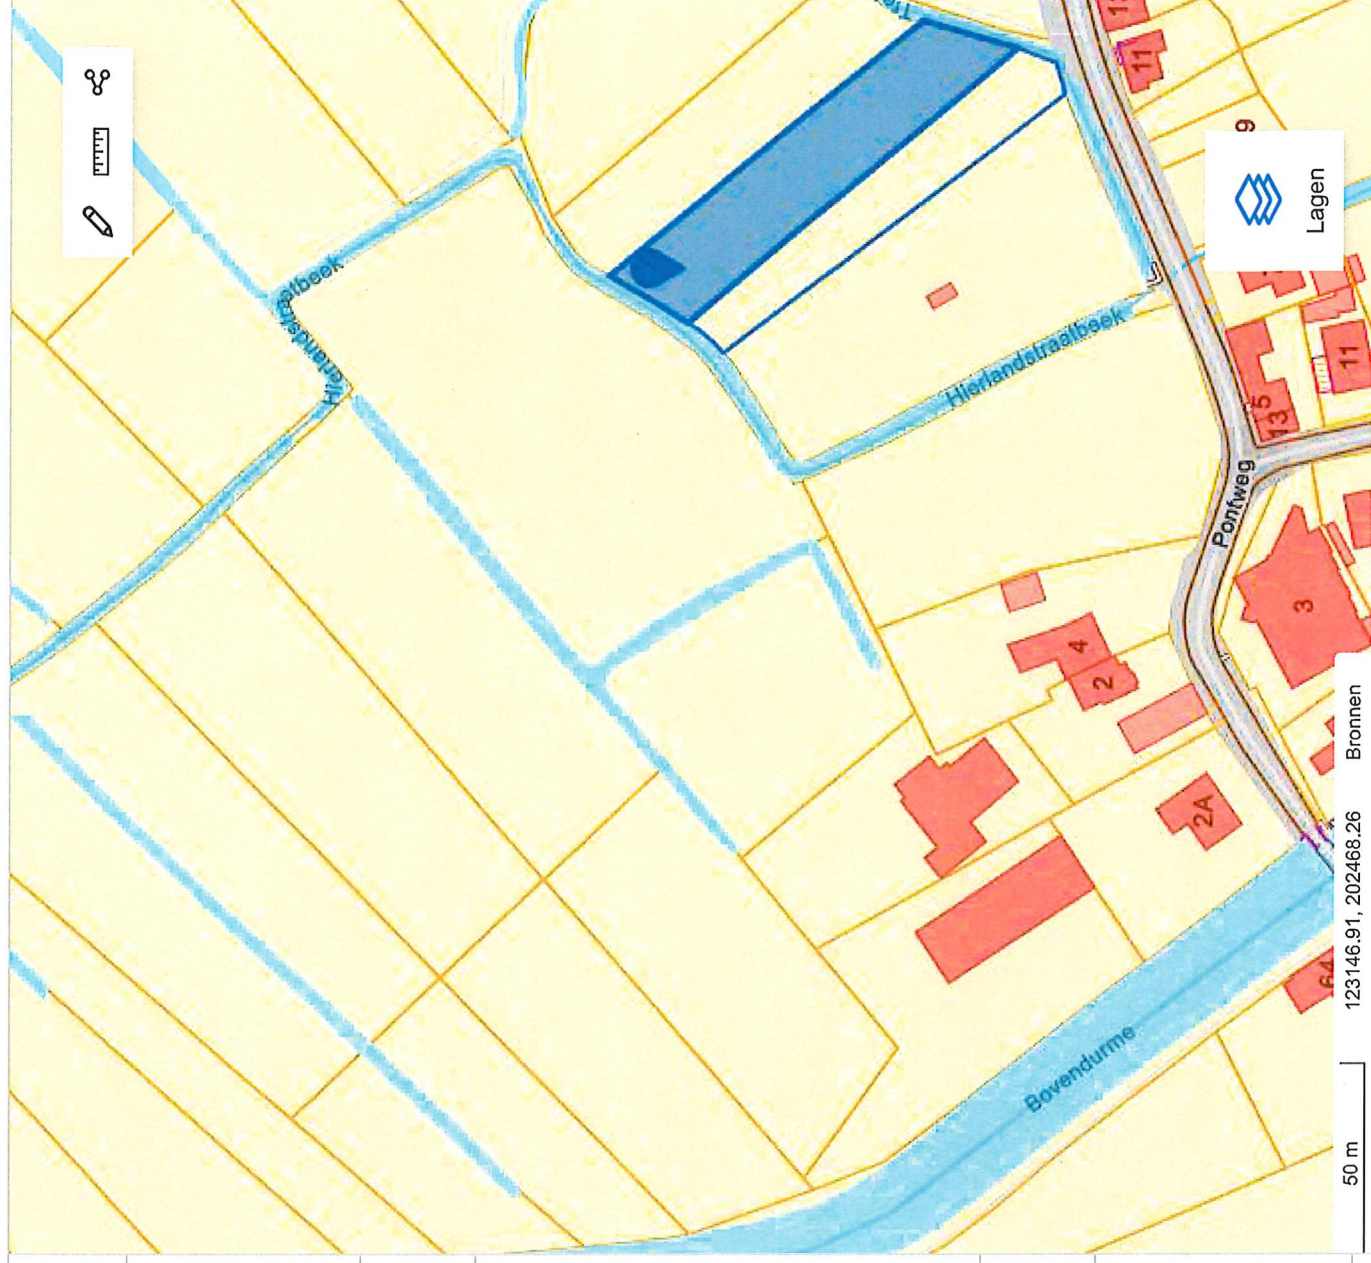

<p>Perceel</p>	
<p>46004A0085/00E000</p> <p>DICHTSTBIJZIJNDE ADRES</p> <p> Pontweg 11, 9160 Lokeren</p>	
<p>Website van Lokeren</p>	
<p>Kadastrale informatie</p> <p>CaPaKey: 46004A0085/00E000</p> <p>Gemeente: Lokeren - NIS-code 46029</p> <p>Afdeling: LOKEREN 6 AFD/DAKNAM/ - NIS-code 46004</p> <p>Sectie: A</p> <p>Perceel: 0085/00E000</p> <p>Adres: Niet gekend</p>	
<p>Coördinaten</p>	
<p>DSI - Watergevoelige openruimtegebieden - Grondvlakken</p> <p>Geen objecten gevonden</p>	

Geopunt is een officiële website van de Vlaamse overheid [Meer info](#)

Perceel

46004A0085/00F000

DICHTSTBIJZIJNDE ADRES

Pontweg 11, 9160 Lokeren

[Website van Lokeren](#)

Kadastrale informatie

CaPaKey: **46004A0085/00F000**