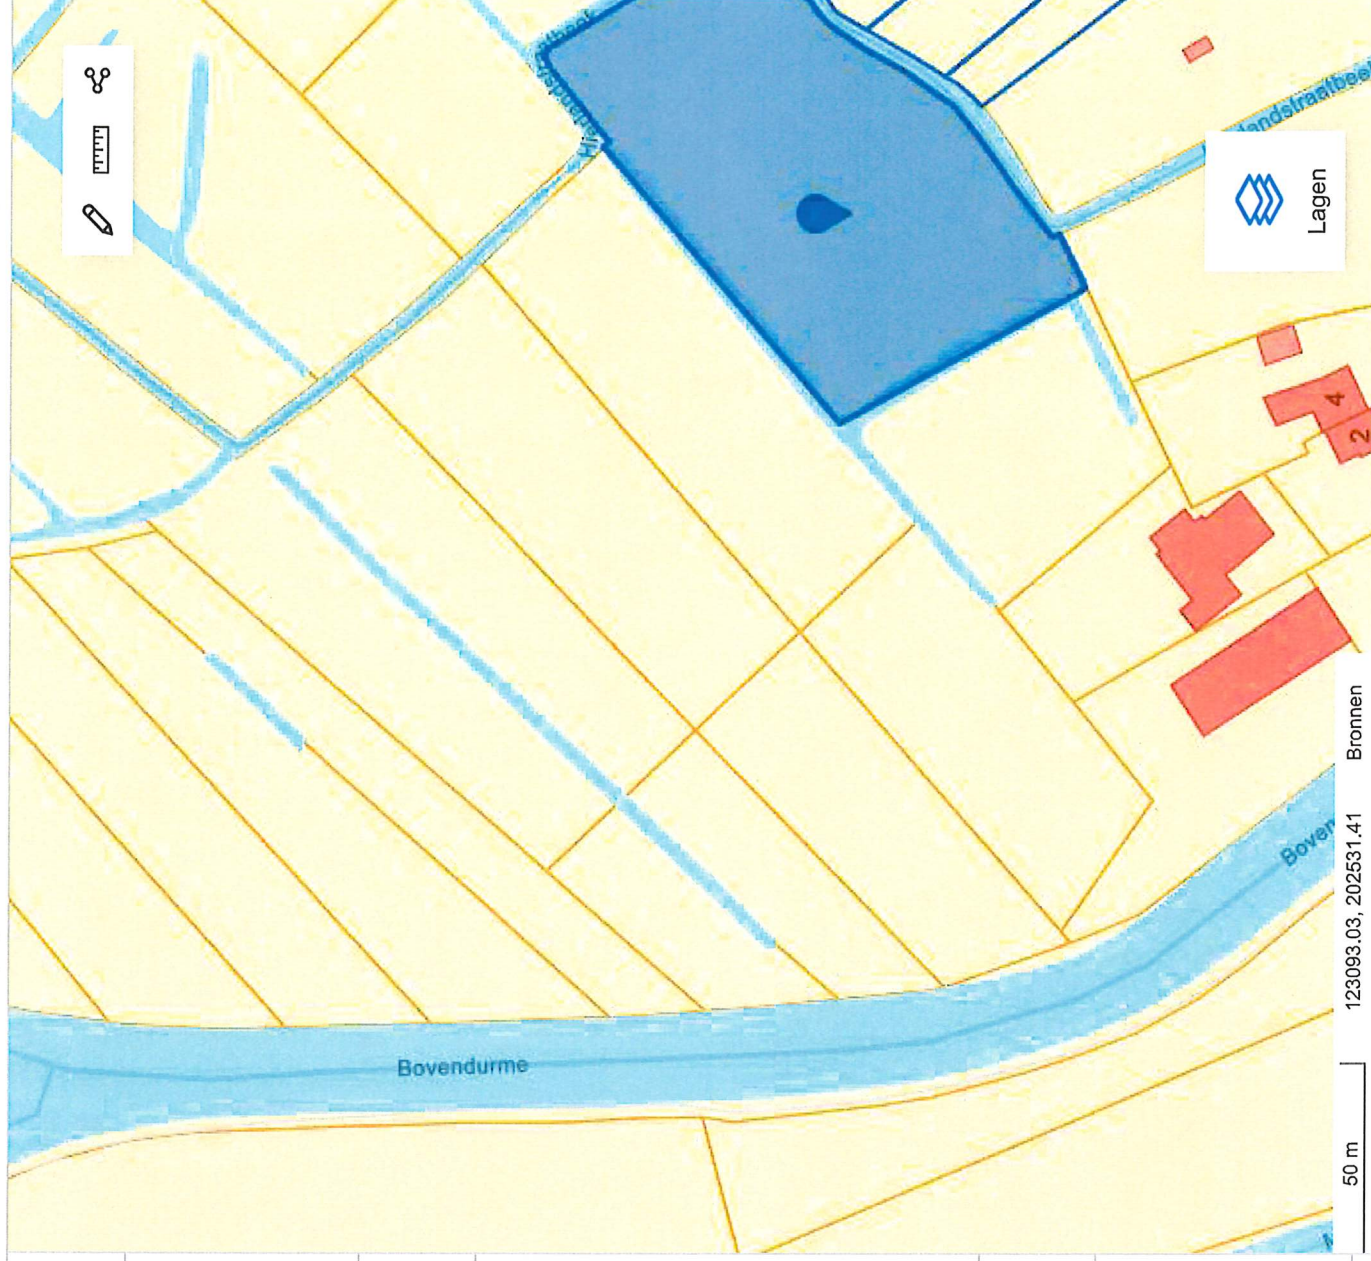

Geen objecten gevonden

123009.65, 202478.63

Bronnen

Geopunt is een officiële website van de Vlaamse overheid [Meer info](#) ⏏

Perceel ✕

46004A0086/00B000

DICHTSTBIJZIJNDE ADRES

📍 Pontweg 4, 9160 Lokeren