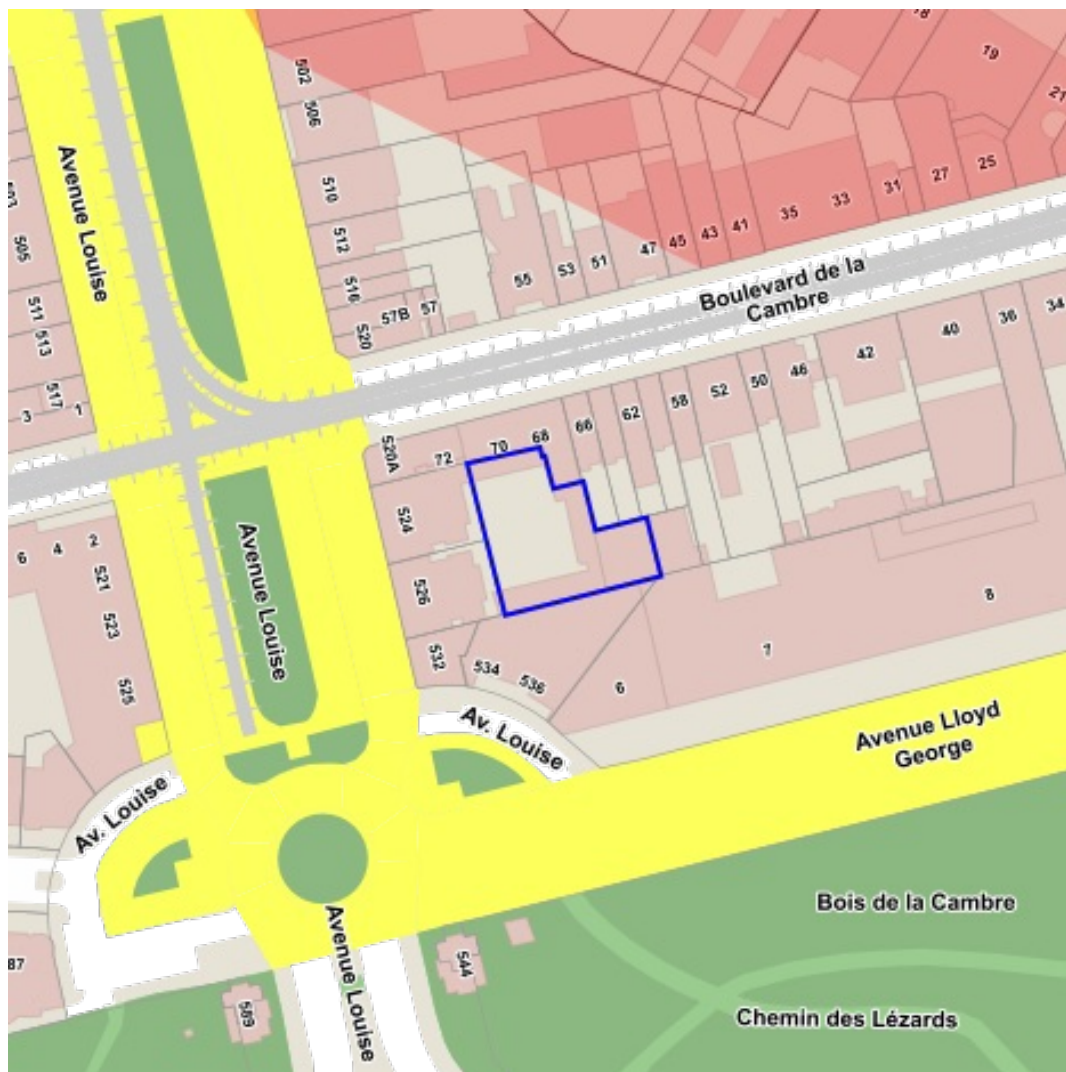

Sources
BUP - Urban
[WMS BruGIS](#)