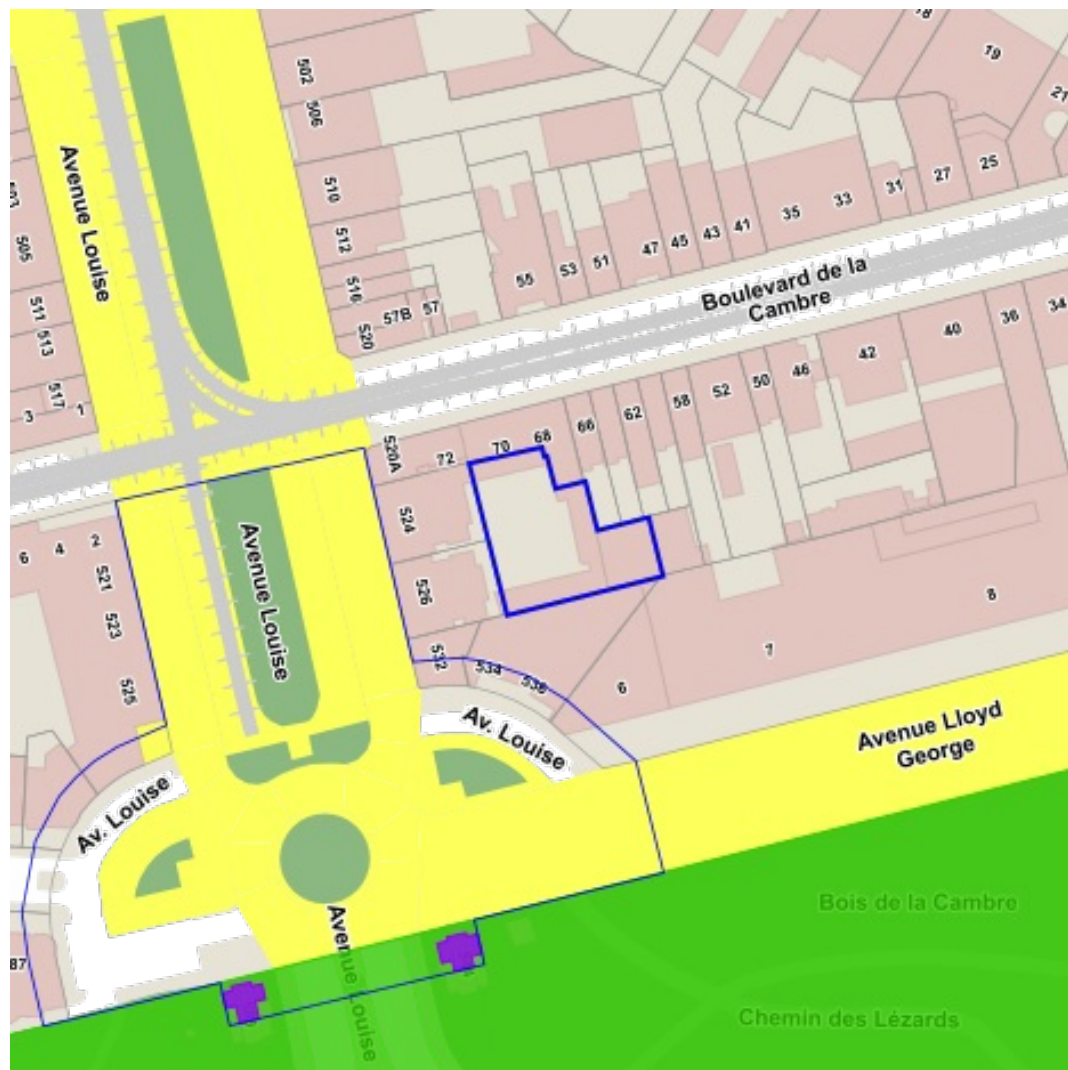

Sources
BUP - Urban
[WMS BruGIS](#)