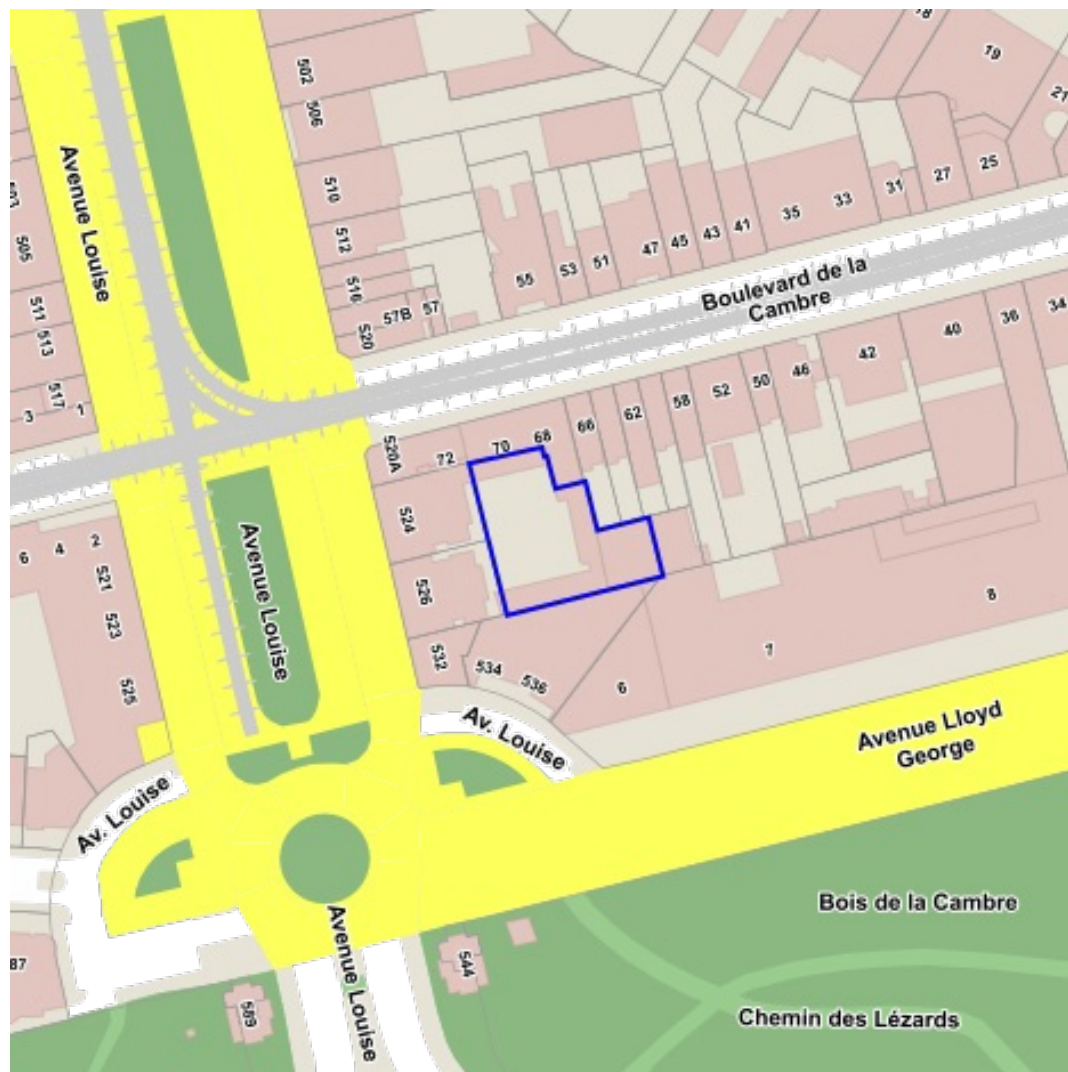

Sources
Bruxelles Environnement
[WMS Bruxelles Environnement](http://WMS.Bruxelles-Environnement.be)

Zones de protection en Forêt de Soignes