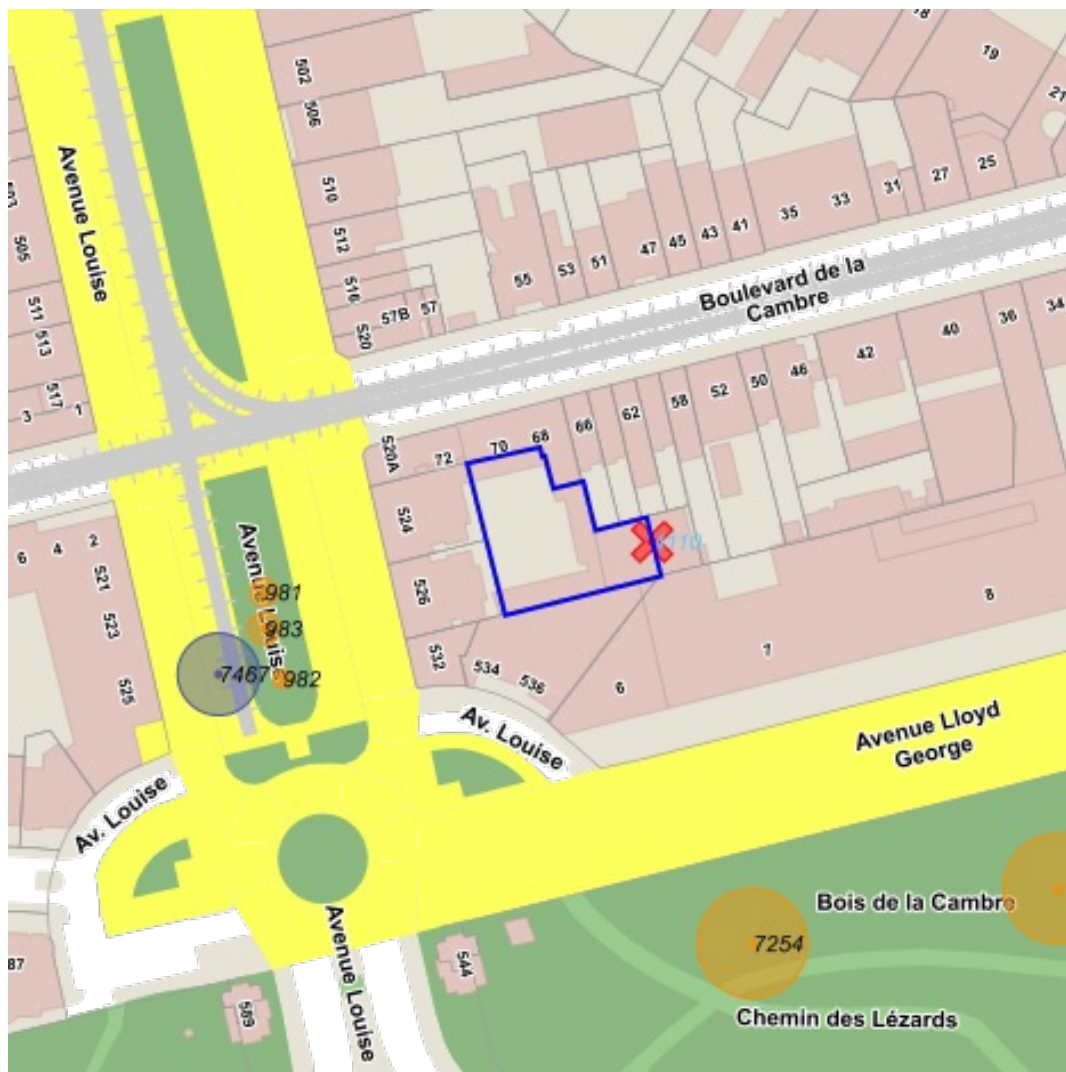

Sources
BUP - Urban
[WMS BruGIS](#)