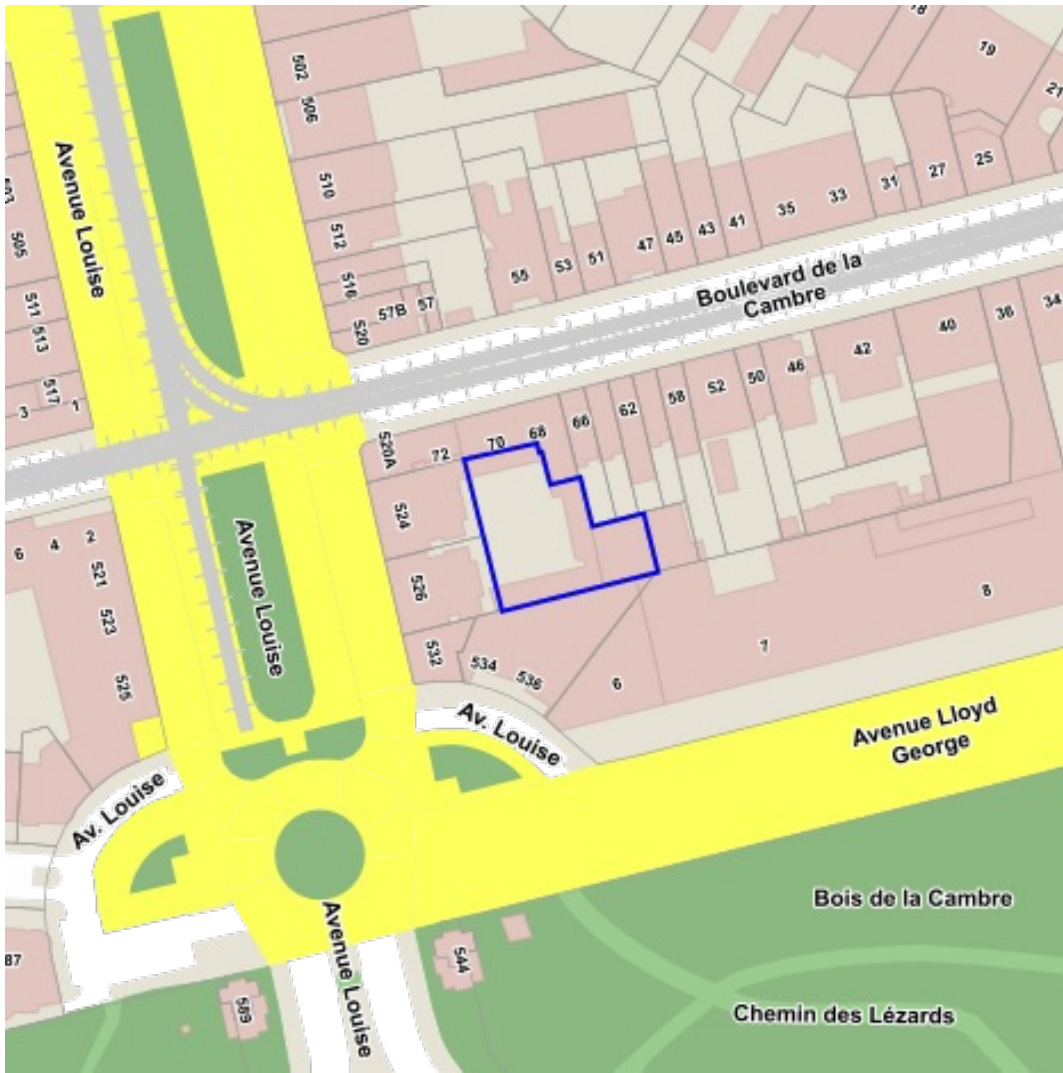

Sources
BUP - Urban
[WMS BruGIS](#)