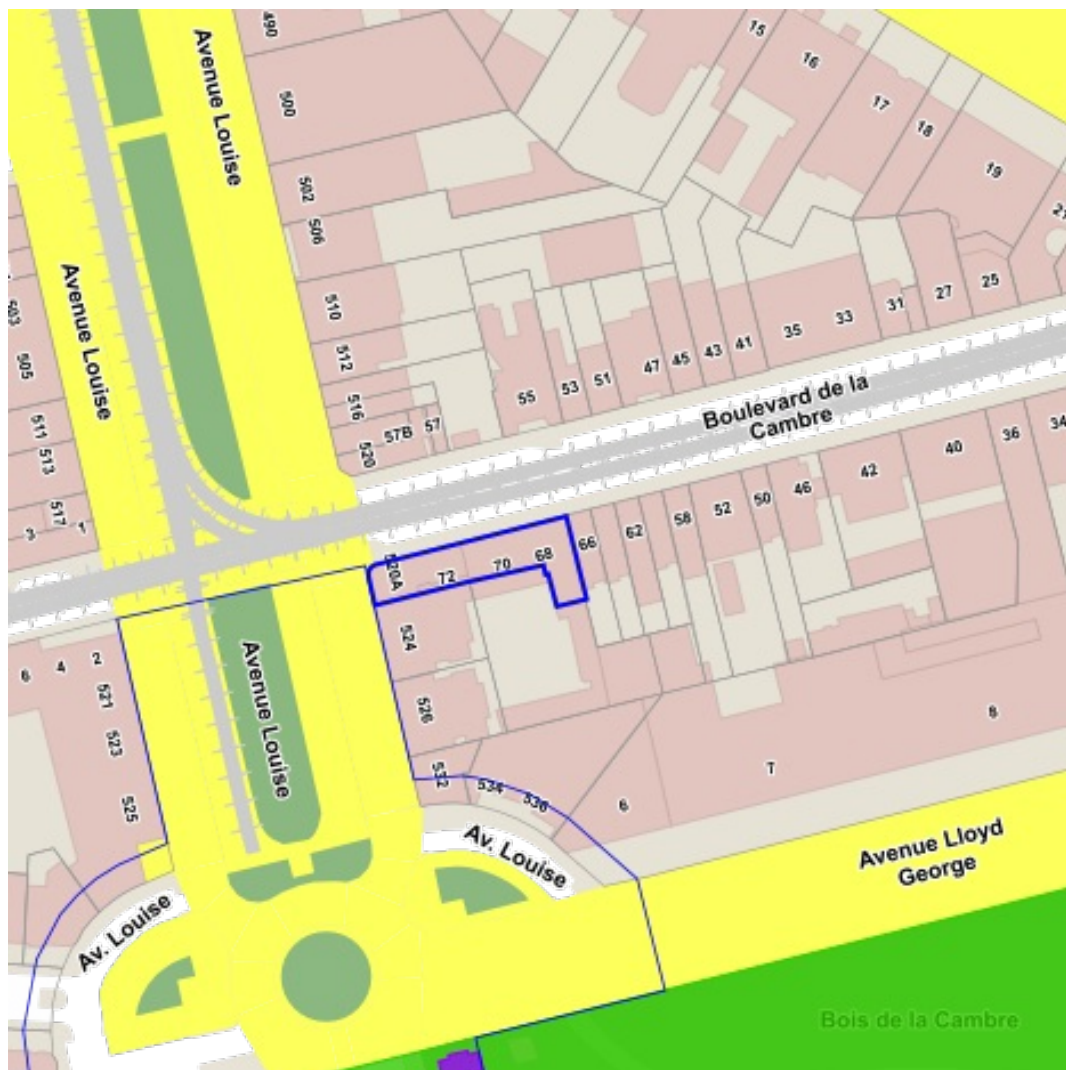

Sources
BUP - Urban
[WMS BruGIS](#)