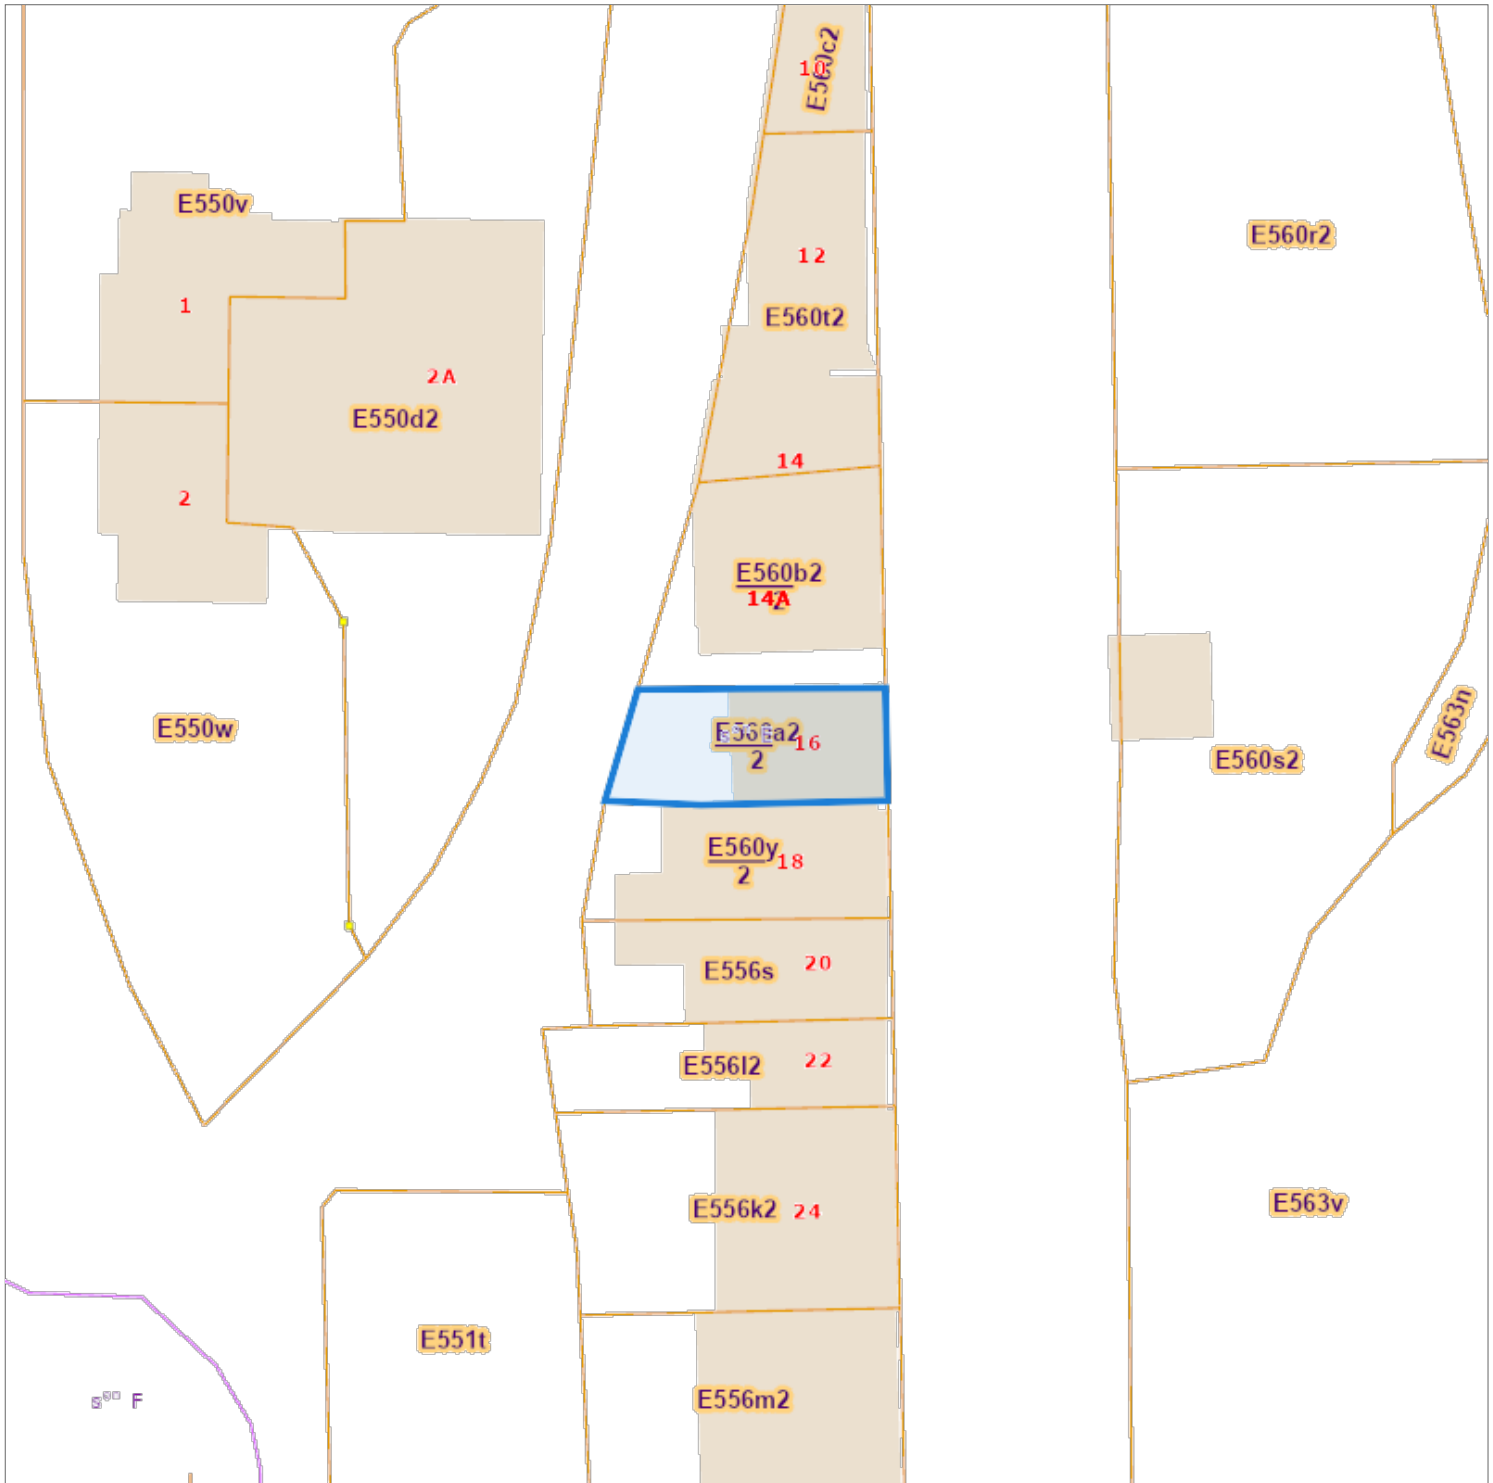

Recherche cadastrale

Situation la plus récente

Référence du dossier: 2025-0283/001

Parcelles:

Echelle: 1:500

Capakey	Adresse	Identifié par
82032E0560/02A002	Rue Fosse Roulette 16, 6690 Vielsalm	Capakey

L'AAPD, producteur de la banque de données contenant ces données bénéficie des droits de propriété intellectuelle mentionnés dans la loi du 30 juin 1994 concernant les droits d'auteur et droits voisins.