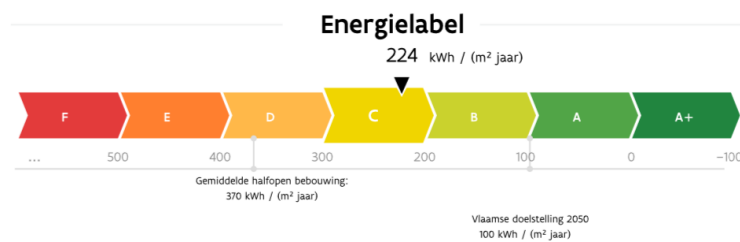

Instapklare gezingswoning met tuin en garage te koop in Moorsele voor 299000€

T 'Vrije 42, 8560 Moorsele

Instelprijs: 299000€

Type Woning (huis)
Woonopp. 170m²
Grondopp. 498m³
Slaapkamers. 4
Badkamers. 1
Bebouwing halfopen
Bouwjaar. 1976
EPC