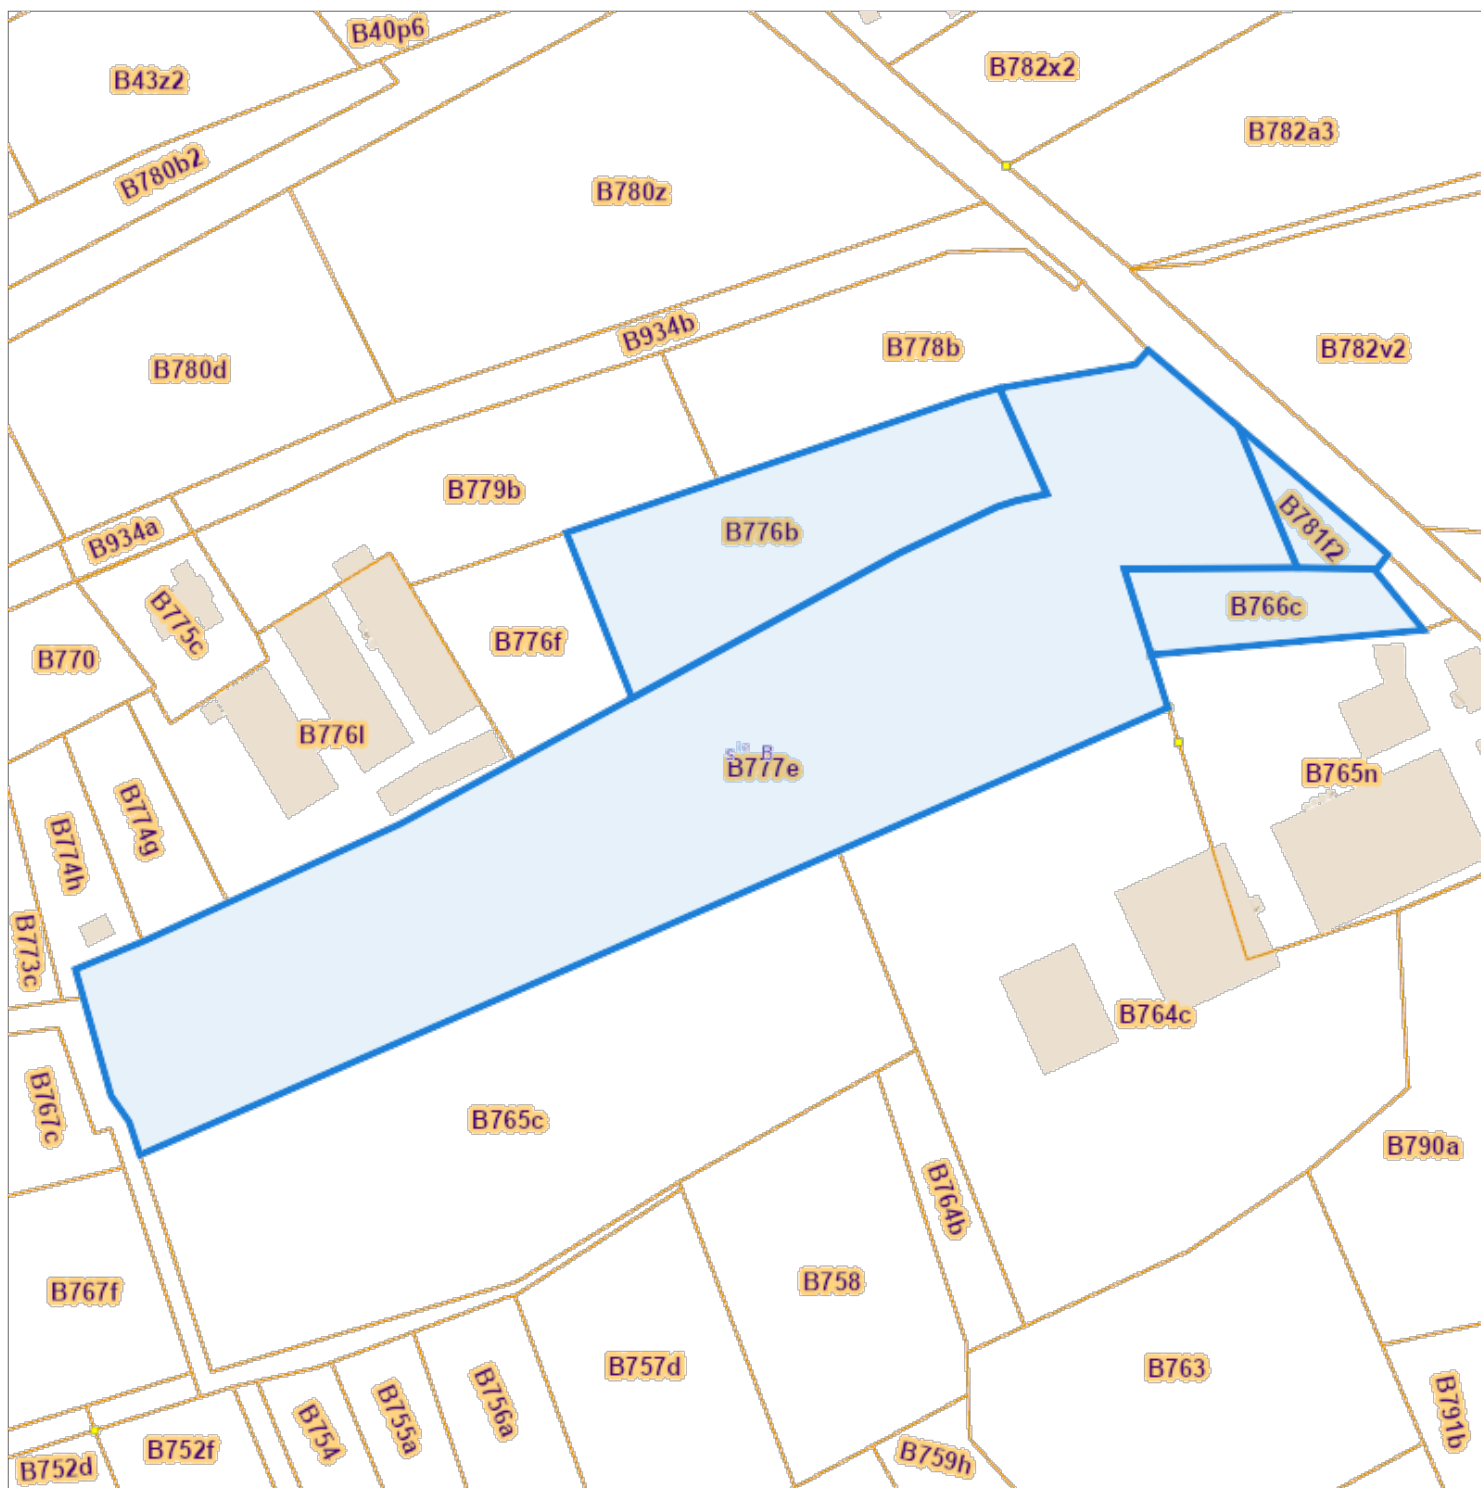

Opzoeking kadaster

Meest recente toestand

Referentie van het dossier: 23-00-0238/008

Percelen:

Schaal: 1:1000

Capakey	Adres	Geïdentificeerd door
72003B0766/00C000	NEER KREYEL HET GEHUCHT , Bocholt	Capakey
72003B0776/00B000	NEER KREYEL HET GEHUCHT , Bocholt	Capakey
72003B0777/00E000	NEER KREYEL HET GEHUCHT ; NEER KREYEL HET GEHUCHT ; , Bocholt	Capakey
72003B0781/00F002	DE FOU WEYERS , Bocholt	Capakey