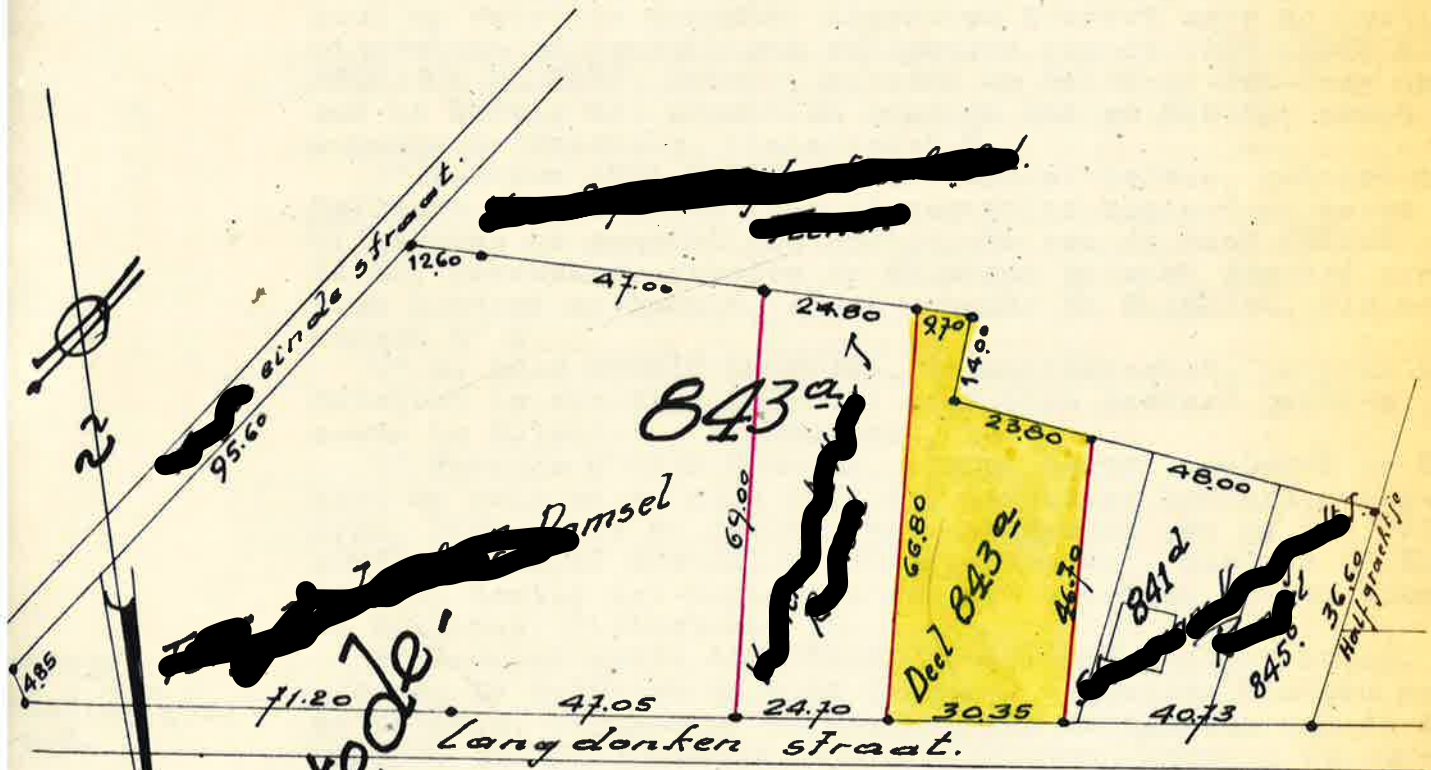

Gemeente Ramssel
 Wijk. G „Lammekens Stede“
 Deel van nummer 843^a

oppervlakte 16^a 75 ca

Schaal: 1:1250

Lammekens Stede

Ramsel, 24 Maart 1962.
 De Meerkundige. Schatter. v.o. goederen
 J. Drautans.

[Redacted signature and other illegible text]