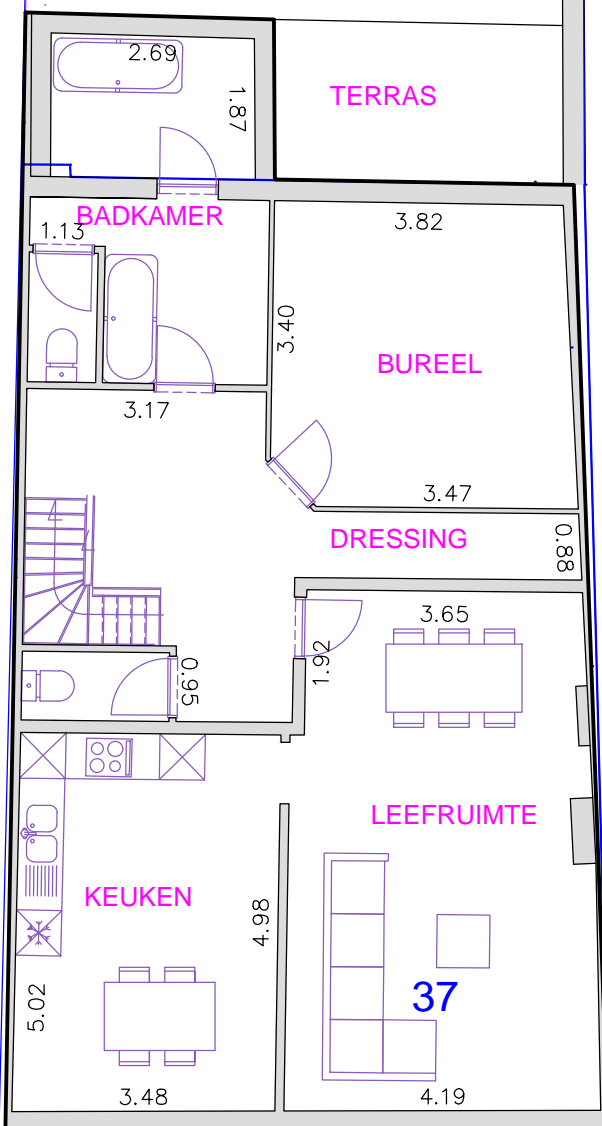

KAPUCIENESTRAAT

16

39

35

29

MARTELARENSTRAAT

Aldus opgemeten en in plan gebracht door ondergetekende
beëdigd landmeter - expert LAN 040220

Luc BISSCHOPS
Koning Albertstraat 49
2440 GEEL

Tel. : 014 / 58.19.37
luc.bisschops@telenet.be

Gemeente: AARSCHOT
2e Afdeling sectie H
Nrs.: 239T, 239A², 239B² en 239C².

INDELINGSPLAN

VERDIEP 1

OPMERKING: alle maten zijn binnenmaten

PROJEKT	SCHAAL
2162	1 / 100
TEKENINGNR.	DATUM
2162_OPM_1	21/06/2015.