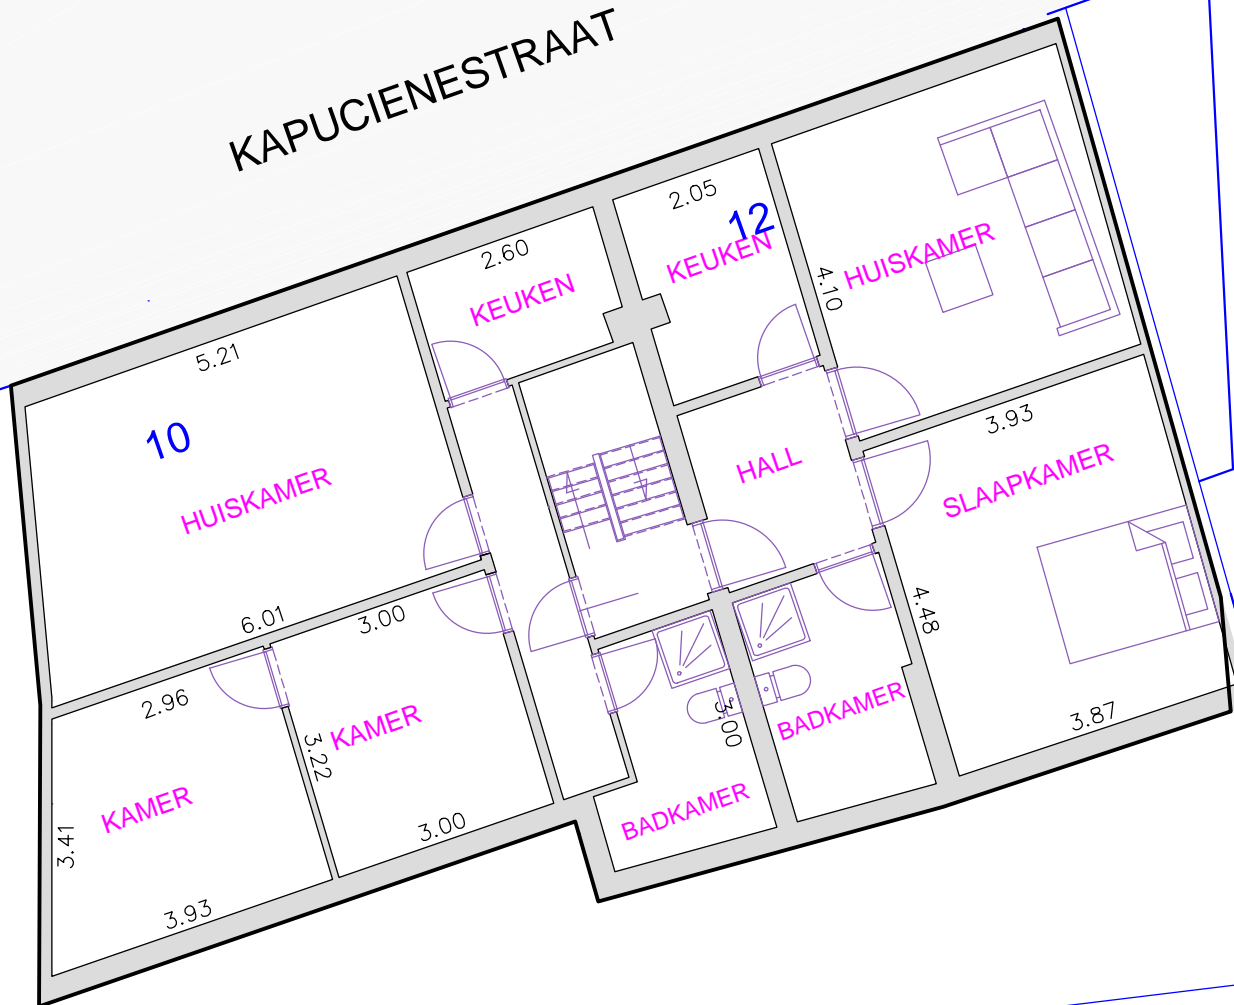

KAPUCIENESTRAAT

16

39

35

29

MARTELARENSTRAAT

Aldus opgemeten en in plan gebracht door ondergetekende
beëdigd landmeter - expert LAN 040220

Luc BISSCHOPS
Koning Albertstraat 49
2440 GEEL

Tel. : 014 / 58.19.37
luc.bisschops@telenet.be

Gemeente: AARSCHOT
2e Afdeling sectie H
Nrs.: 239T, 239A², 239B² en 239C².

INDELINGSPLAN

VERDIEP 1

OPMERKING: alle maten zijn binnenmaten

PROJEKT	SCHAAL
2162	1 / 100
TEKENINGNR.	DATUM
2162_OPM_1	21/06/2015.