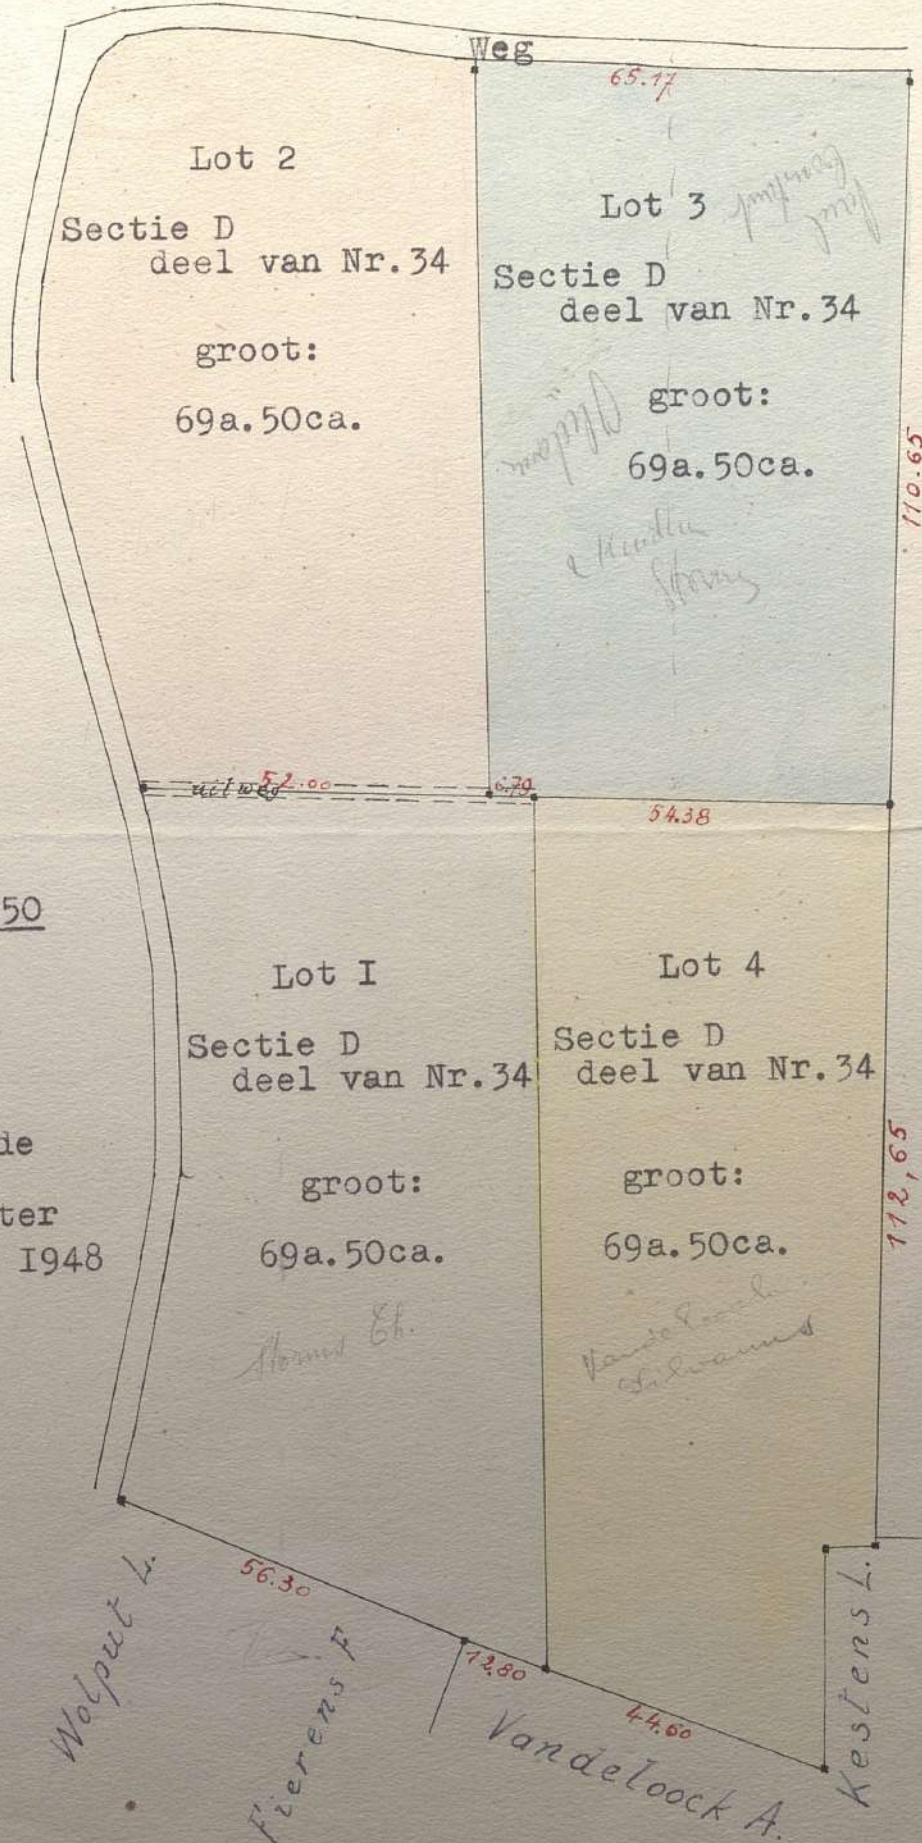

GEMEENTE NIEUWRODE.

Sectie D Nr. 34

Mennes Hove.

Schaal: I/I250

Opgemaakt door de  
ondergetekende  
gezworen landmeter  
Tienen 13 Maart 1948

*[Handwritten signature]*

*Stroom 6h.*

*Vande Pouch  
de Swaen*