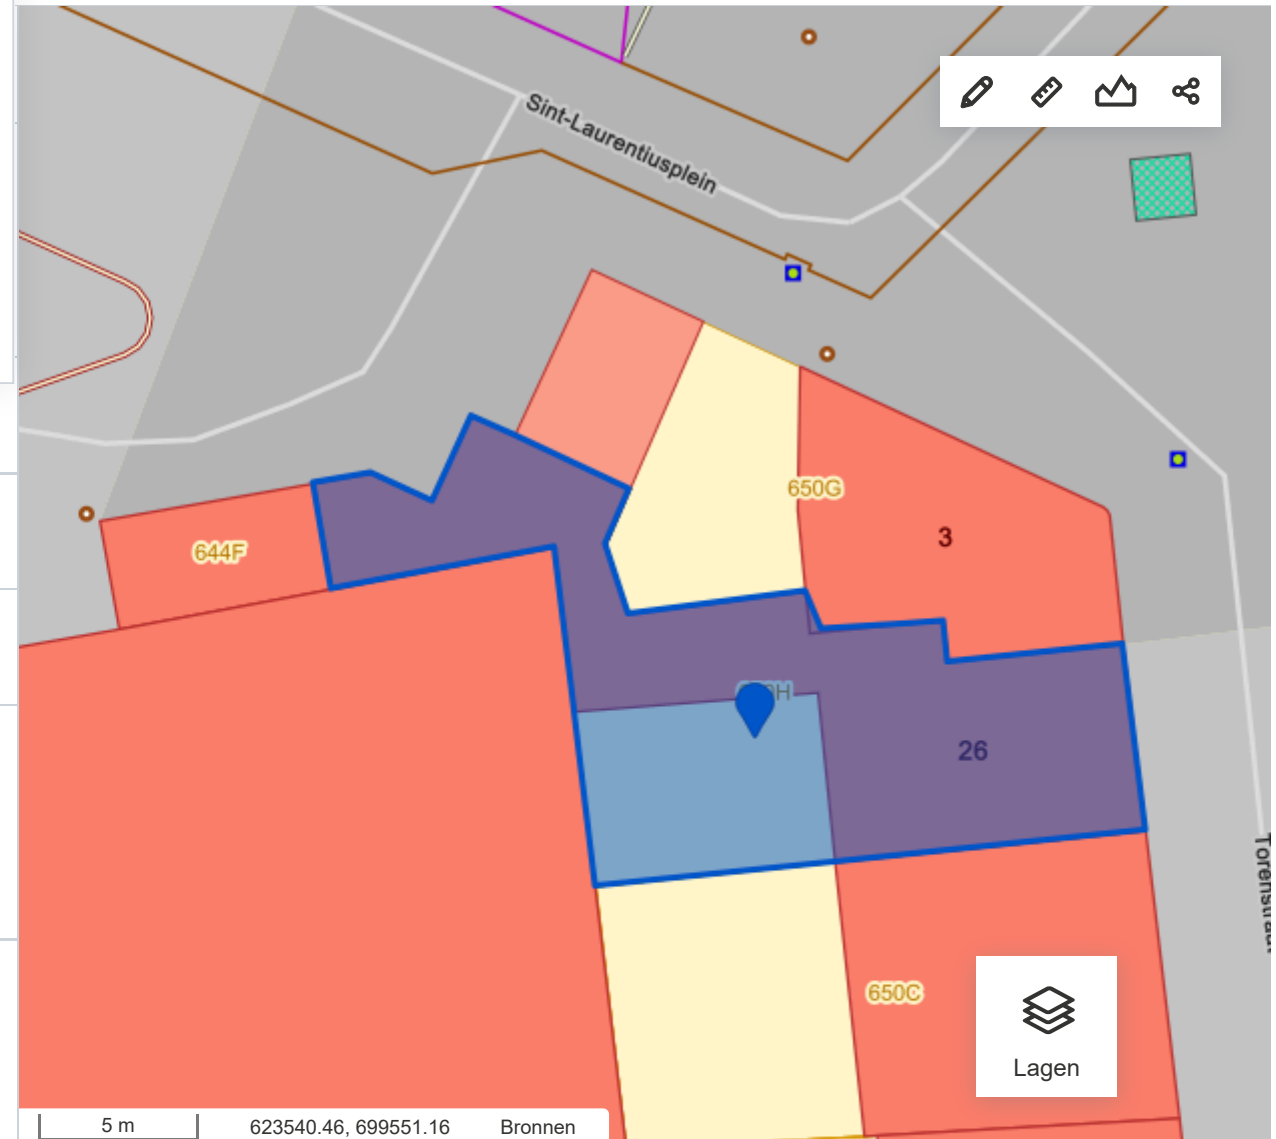

GEOPUNT

◇ Algemene kaart

Menu ▾

Perceel

46384E0650/00H000

DICHTSTBIJZIJNDE ADRES

📍 Torenstraat 26, 9160

[Website van Lokeren](#)

📄 Kadastrale informatie ▾

📍 Coördinaten ▾

📄 DSI - Watergevoelige
openruimtegebieden - Grondvlakken ▲

Geen informatie gevonden

[Alles openklappen](#)

Algemene kaart

Hinder in kaart

INSPIRE

Ondernemen

Recht van voorkoop

Geopunt is een officiële website van de Vlaamse overheid [Meer info](#) ▲