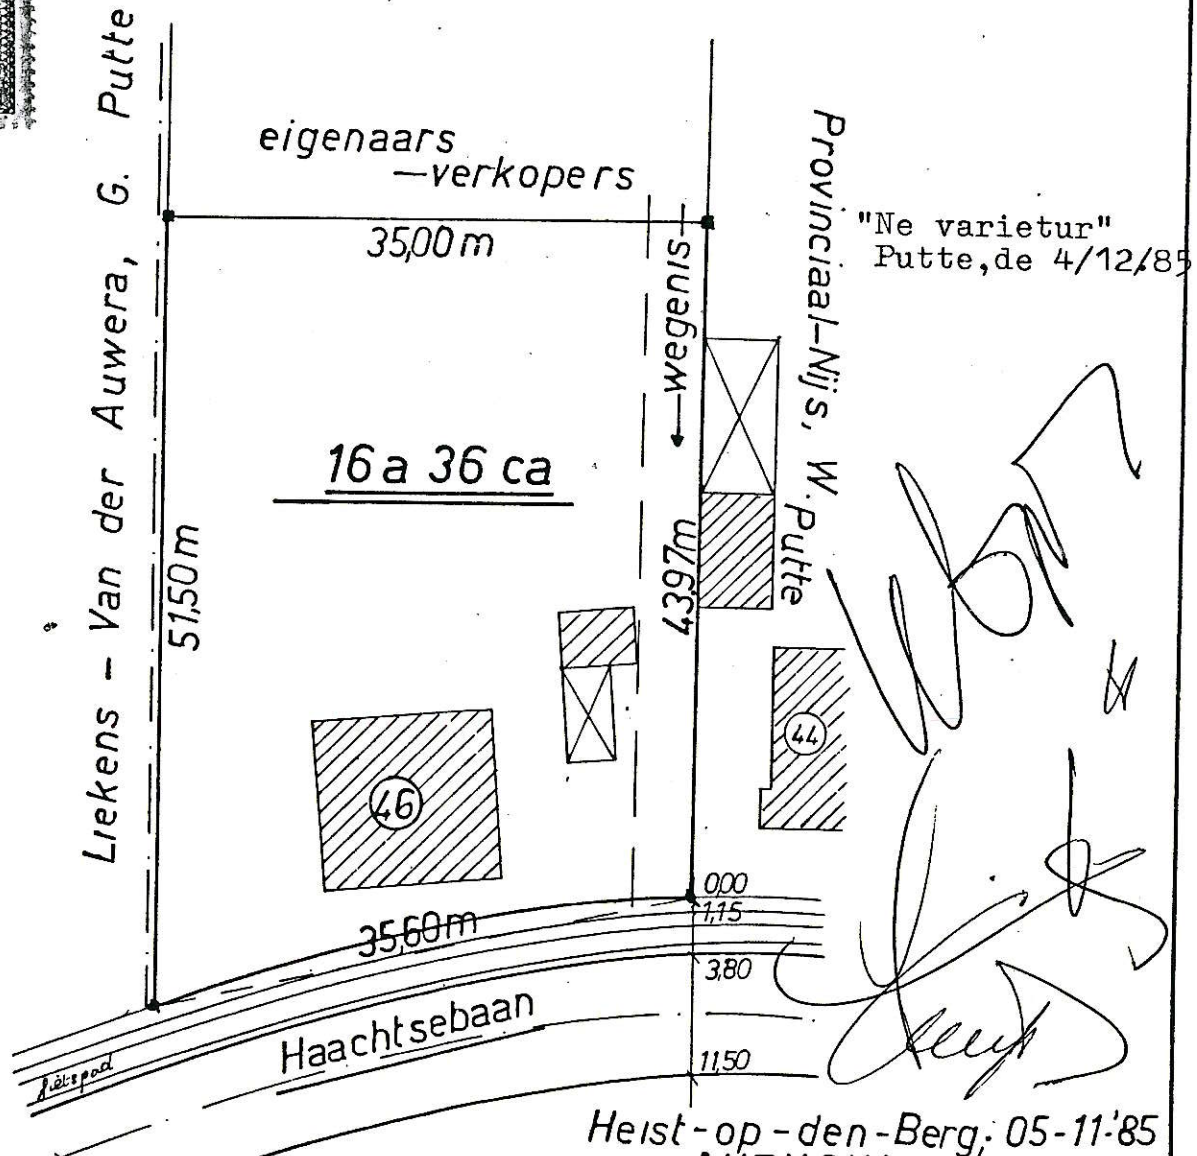

Gemeente: Putte

METINGSPLAN

Woonhuis met tuin

Haachtsebaan 46  
Sectie C, nr. 796p-x/dl

Oppervlakte: 16a 36ca

Seboekje te HEIST OP DEN BERG  
 de - 6 DEC. 1985  
 Boek 25 folio 77 vsk 77  
 een blad geen verzending  
 ontvangen bezwaarschrift en bevestiging frank  
 225,- De Ontvanger

beëdigd landmeter  
 Mechelse steenweg 197  
 3100 Heist-op-den-Berg  
 015/24.19.11.

E. WOUTERS