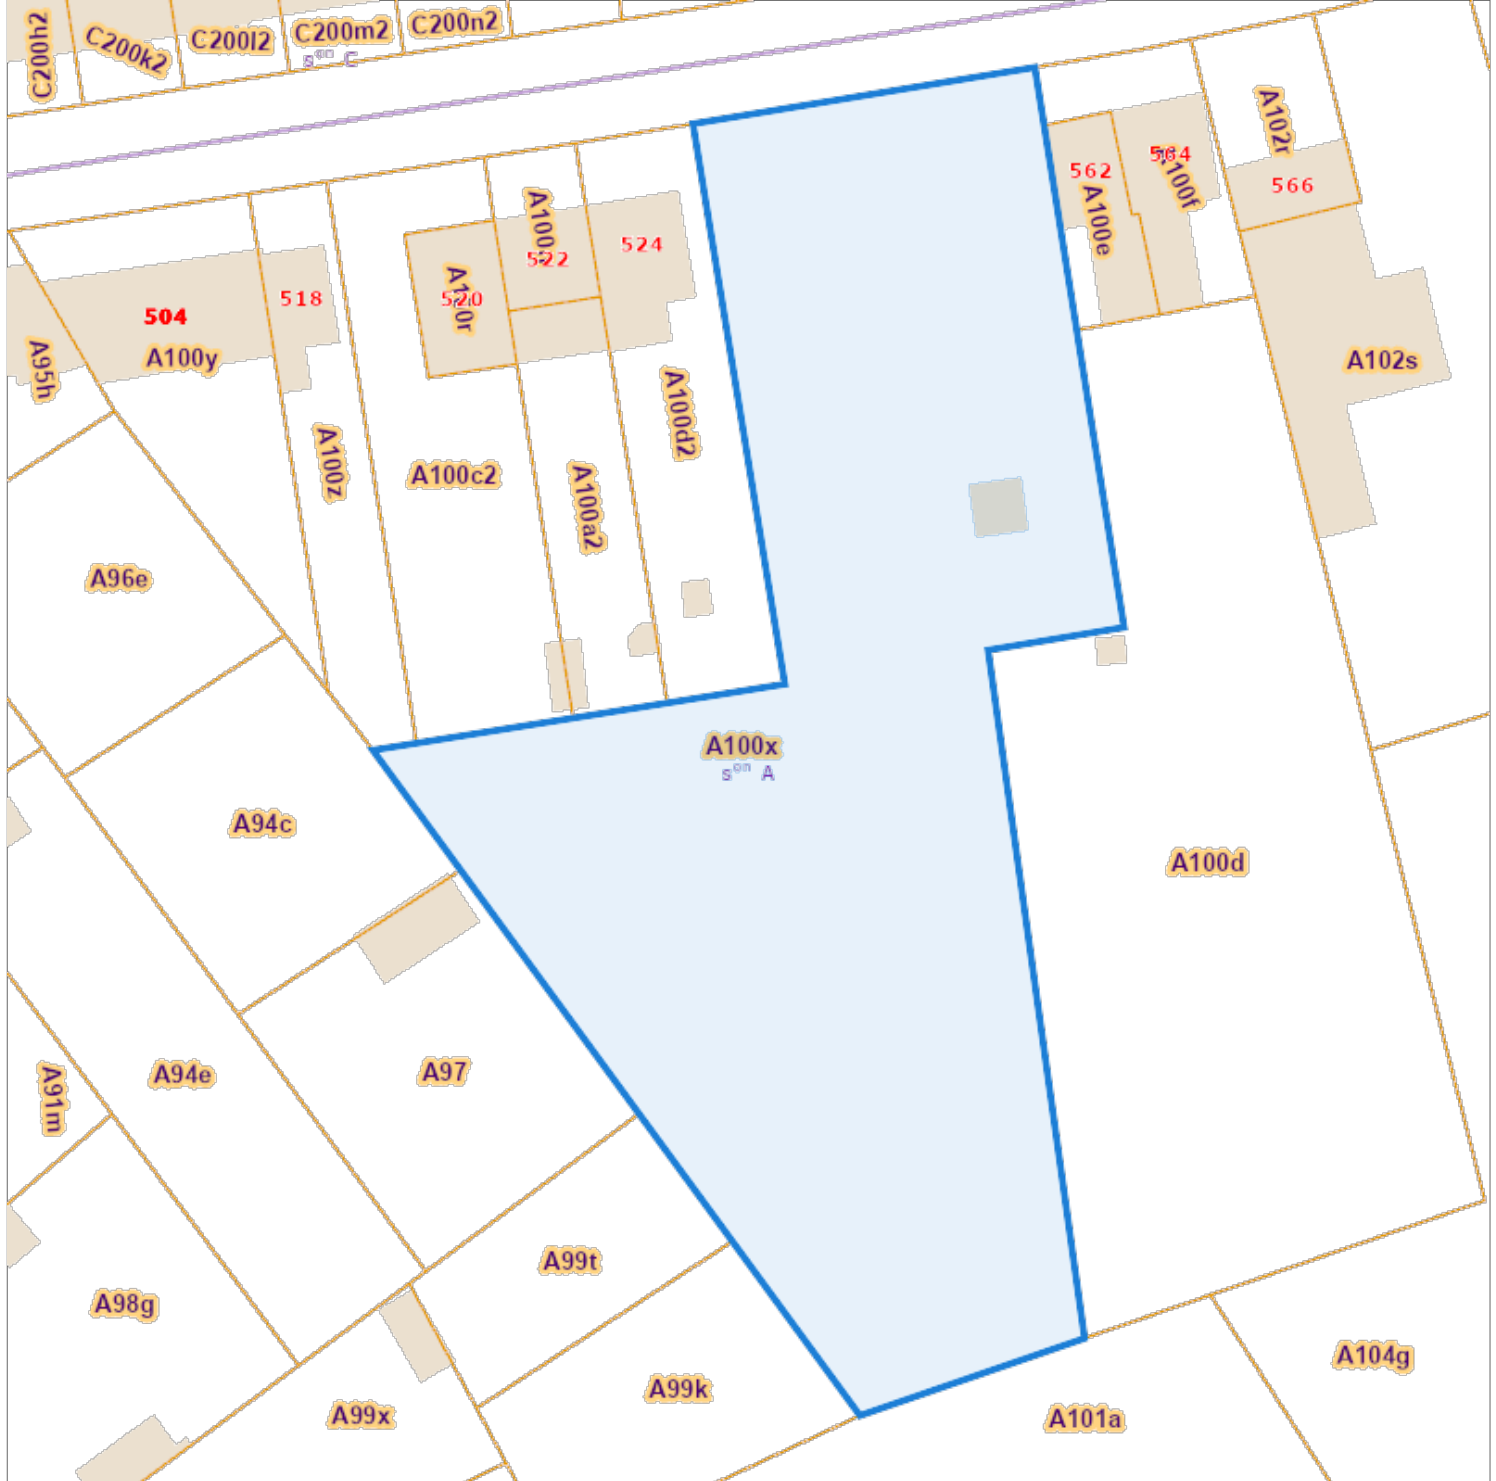

# Recherche cadastrale

Situation la plus récente

Parcelles:

Echelle: 1:500

Capakey	Adresse	Identifié par
62023A0100/00X000	R DE GAILLARMONT , Chu00EAnu00E9e	Capakey

L'AAPD, producteur de la banque de données contenant ces données bénéficie des droits de propriété intellectuelle mentionnés dans la loi du 30 juin 1994 concernant les droits d'auteur et droits voisins.