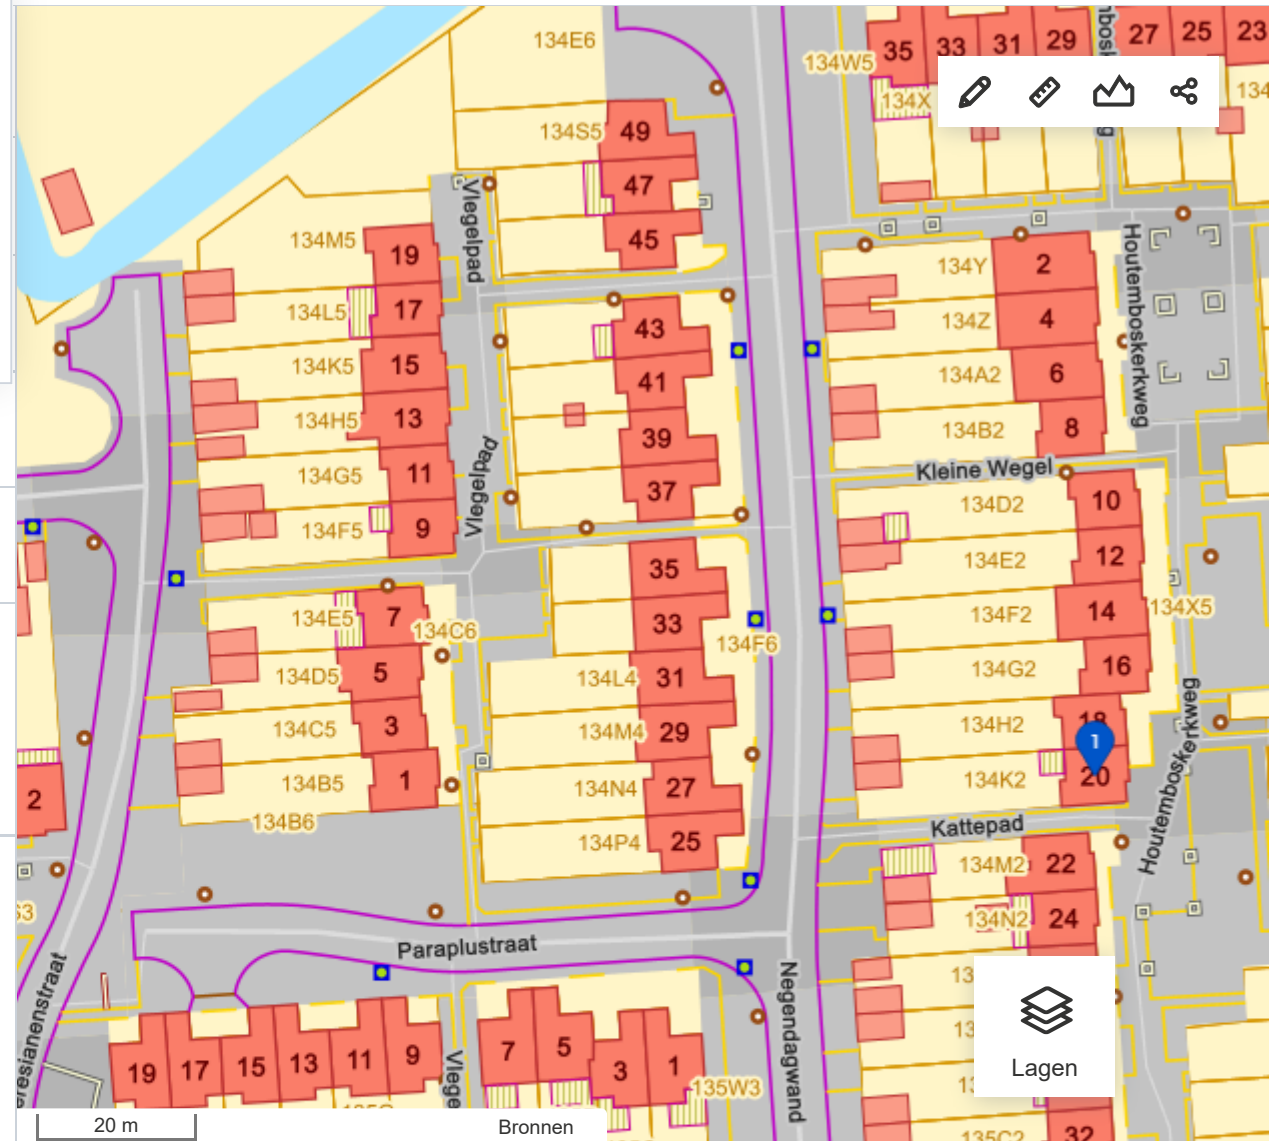

DSI - Watergevoelige
openruimtegebieden - Contouren

Geen informatie gevonden

[Alles openklappen](#)

Algemene kaart

Hinder in kaart

INSPIRE

Ondernemen

Recht van voorkoop