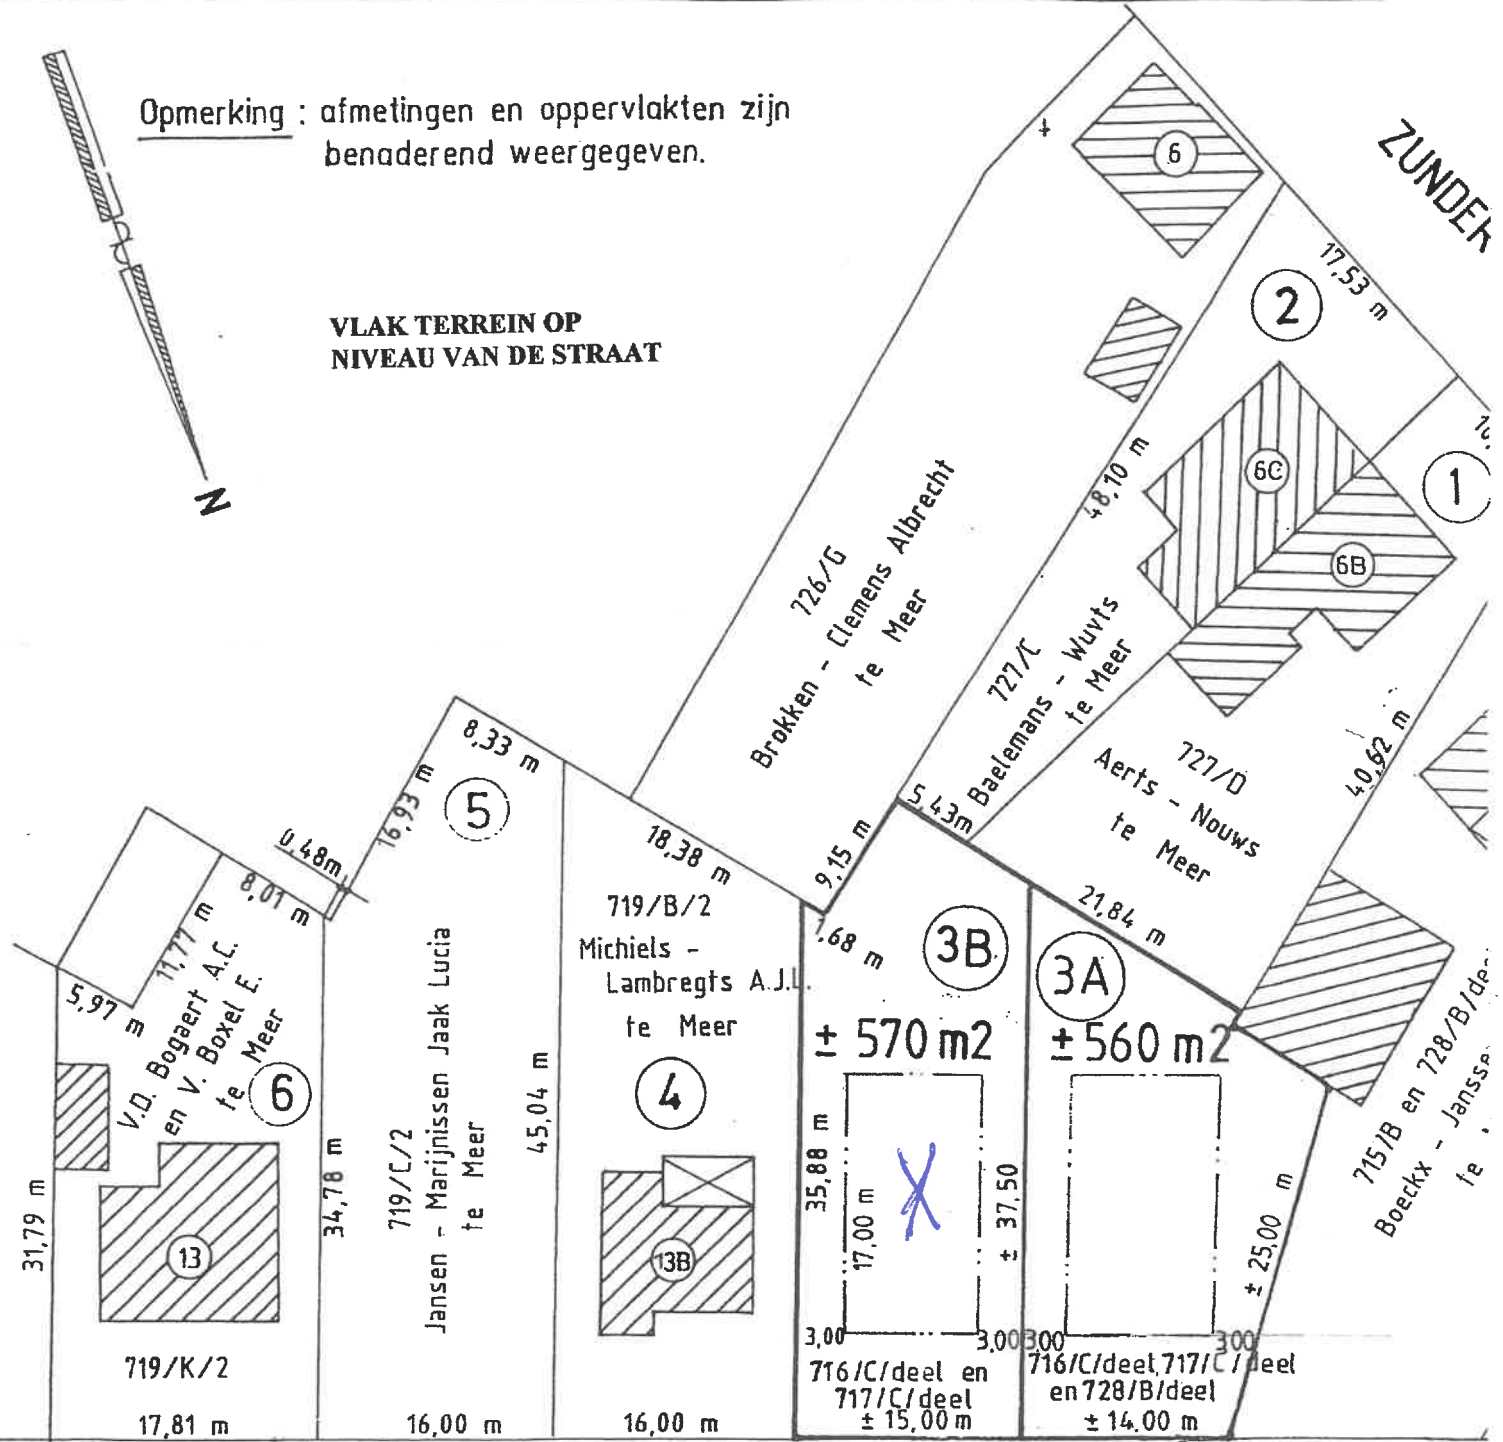

Schaal: 1/500

## Wijziging van verkaveling nr. 051/162, dd.24/05/82

Opmerking : afmetingen en oppervlakten zijn benaderend weergegeven.

**VLAK TERREIN OP NIVEAU VAN DE STRAAT**

↑ foto    ↓ foto  
**JOHN LYSENSTRAAT**  
RIJKSWEG