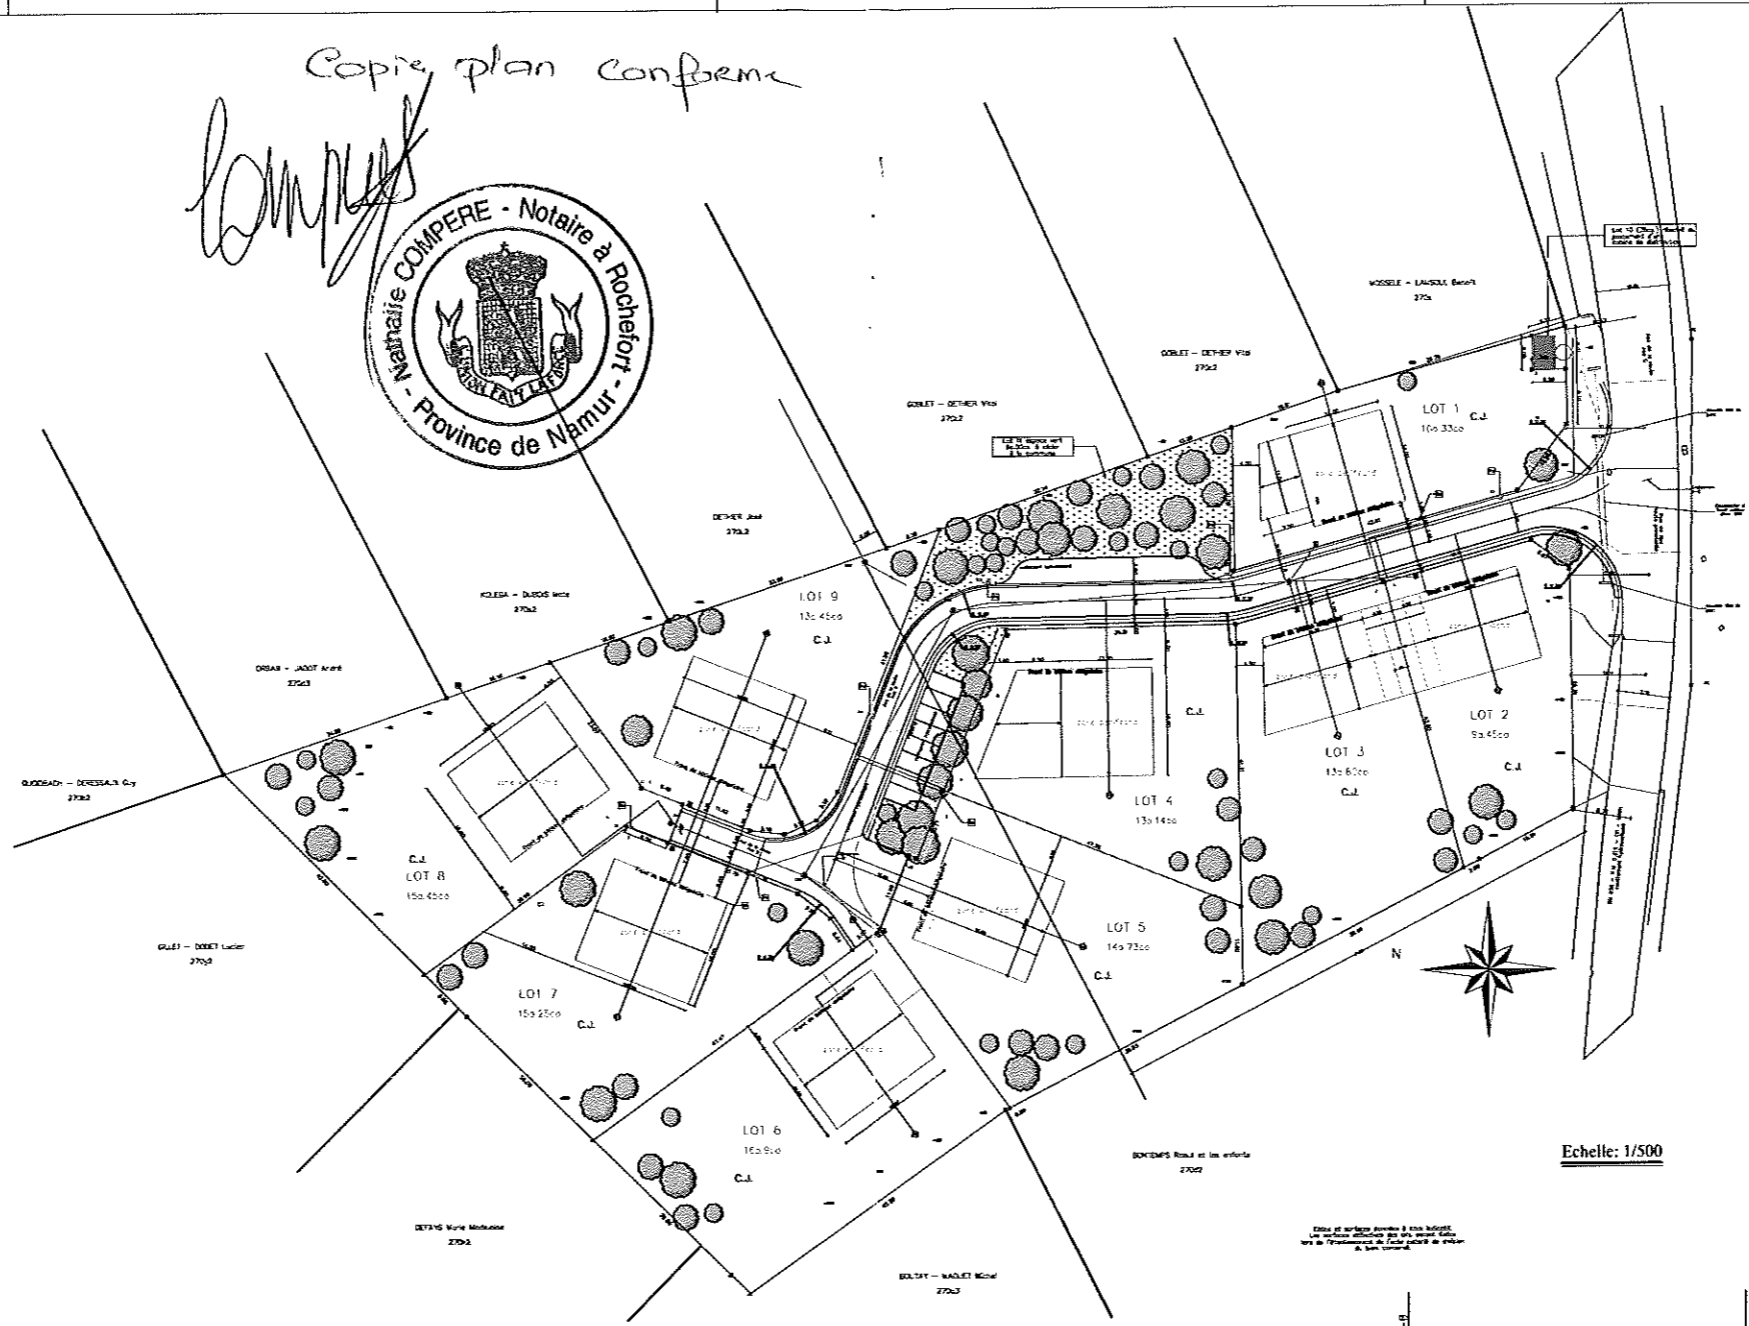

Province de NAMUR

Révision	Date	Commentaires
1	23.08.2010	Plan de lotissement
2	29.08.2011	Plan de lotissement : Modification 1

Commune de HAVELANGE

Demandeur

Références cadastrales

Havelange
Div 4 / Méan
Section A
N° 270x2

Levé et dressé pour
GEO-EXPERT sprl
par le Géomètre-Expert
soussigné

Vivian Marchal
Inscription CFGE n°040665
10, rue de l'Église, 1300 Louvain-la-Neuve

Dossier n° MEJ - 10.10 - 56 **Feuille 1 de 1**

ANNEXE N°1 DE 2 FEUILLETS
TRANSCRITE A DINANT
31-1-24/02/2014-1841.
LE CONSERVATEUR

Parcelle à lotir

Echelle: 1/10000