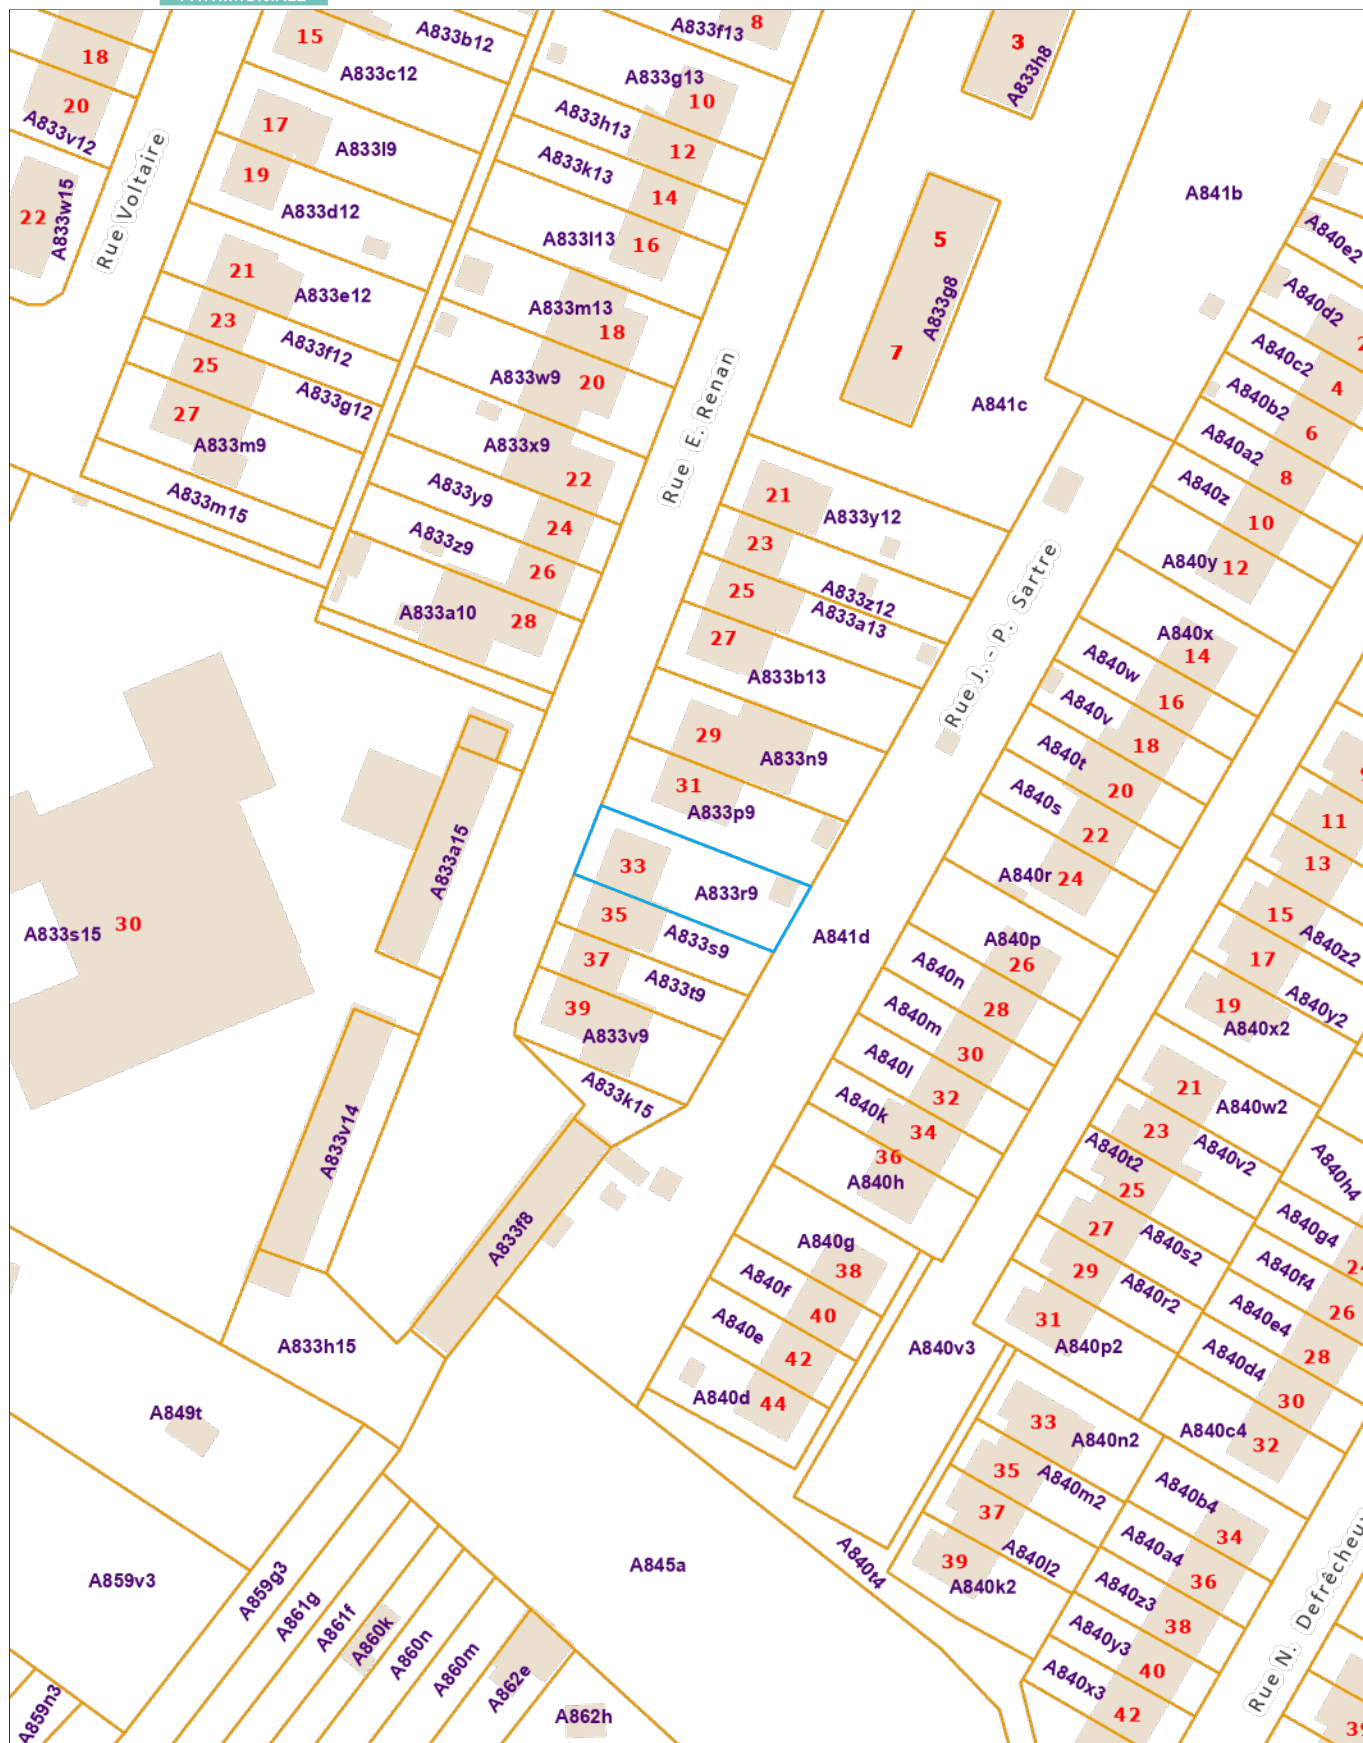

## Extrait du plan parcellaire cadastral

Centré sur :  
GRACE-HOLLOGNE 1 DIV/GRACE-BERLEUR/

Situation la plus récente  
Fait le 09/12/2024  
Échelle : 1:1000

L'AGDP est l'auteur du plan parcellaire cadastral et le producteur de la base de données de laquelle les données sont reprises et jouit de la propriété intellectuelle comme repris dans la loi sur les droits d'auteurs et les droits des bases de données. Depuis le 01/01/2018 les bâtiments du plan parcellaire cadastral seront repris progressivement et remplacés par un set de données (= Bpn\_ReBu autrement dit Bâtiment Régionaux) géré par les régions. L'AGDP ne sera dès lors plus responsable pour la représentation des bâtiments sur le plan parcellaire cadastral.