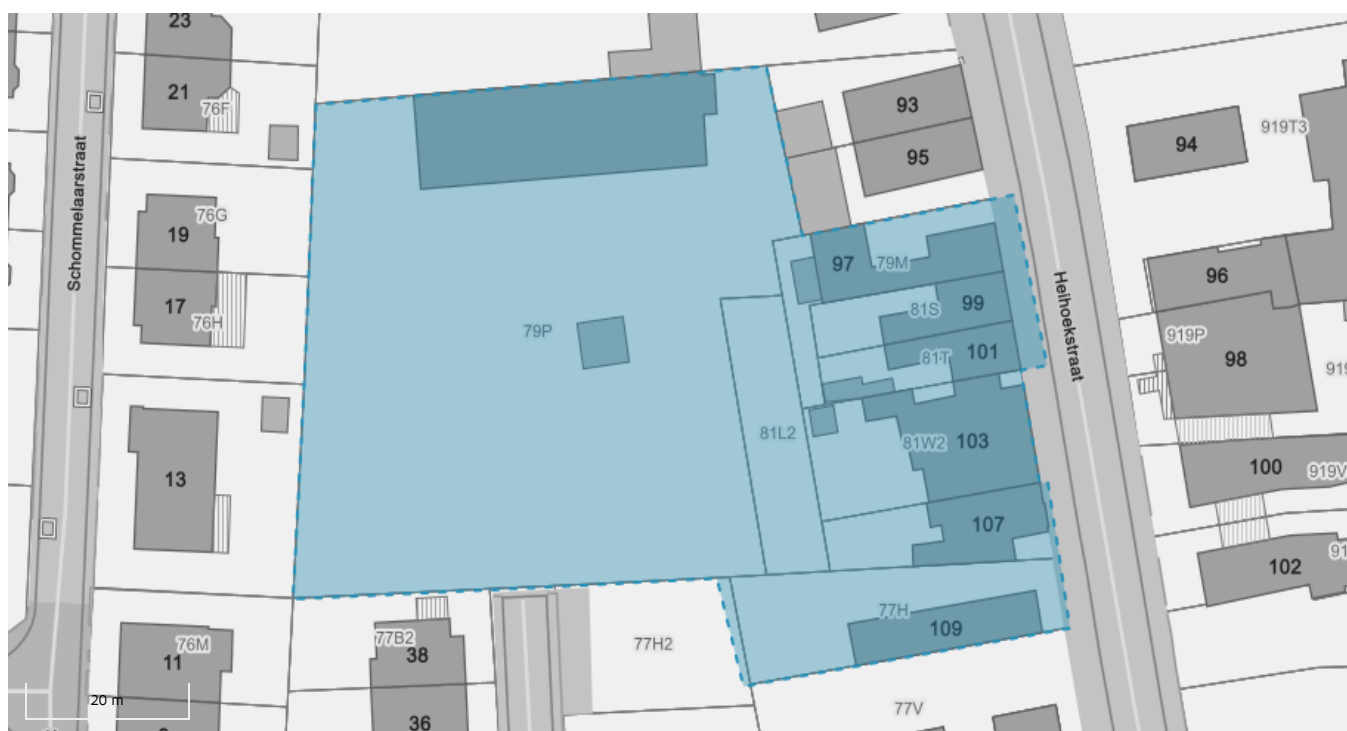

[(L)](#)

Inventaris

[Contact (/contact)](/contact)

[Downloads (/downloads)](/downloads)

[Hergebruik (/hergebruik)](/hergebruik)

[Over ons (<https://www.onroerenderfgoed.be/over-ons>)](https://www.onroerenderfgoed.be/over-ons)

[MENU](#)

GEBIED GEEN ARCHEOLOGIE, GEWESTELIJK

Gebied 1512

Gebied geen archeologie, gewestelijk van 25-11-2019 tot heden

ID: 122361 **URI:** <https://id.erfgoed.net/aanduidingsobjecten/122361>

Besluiten

[Kaart gebieden waar geen archeologie te verwachten valt (<https://id.erfgoed.net/besluiten/14870>)](https://id.erfgoed.net/besluiten/14870)

definitieve opheffingsbesluiten, vaststellingsbesluiten: 12-11-2019 ID: 14870