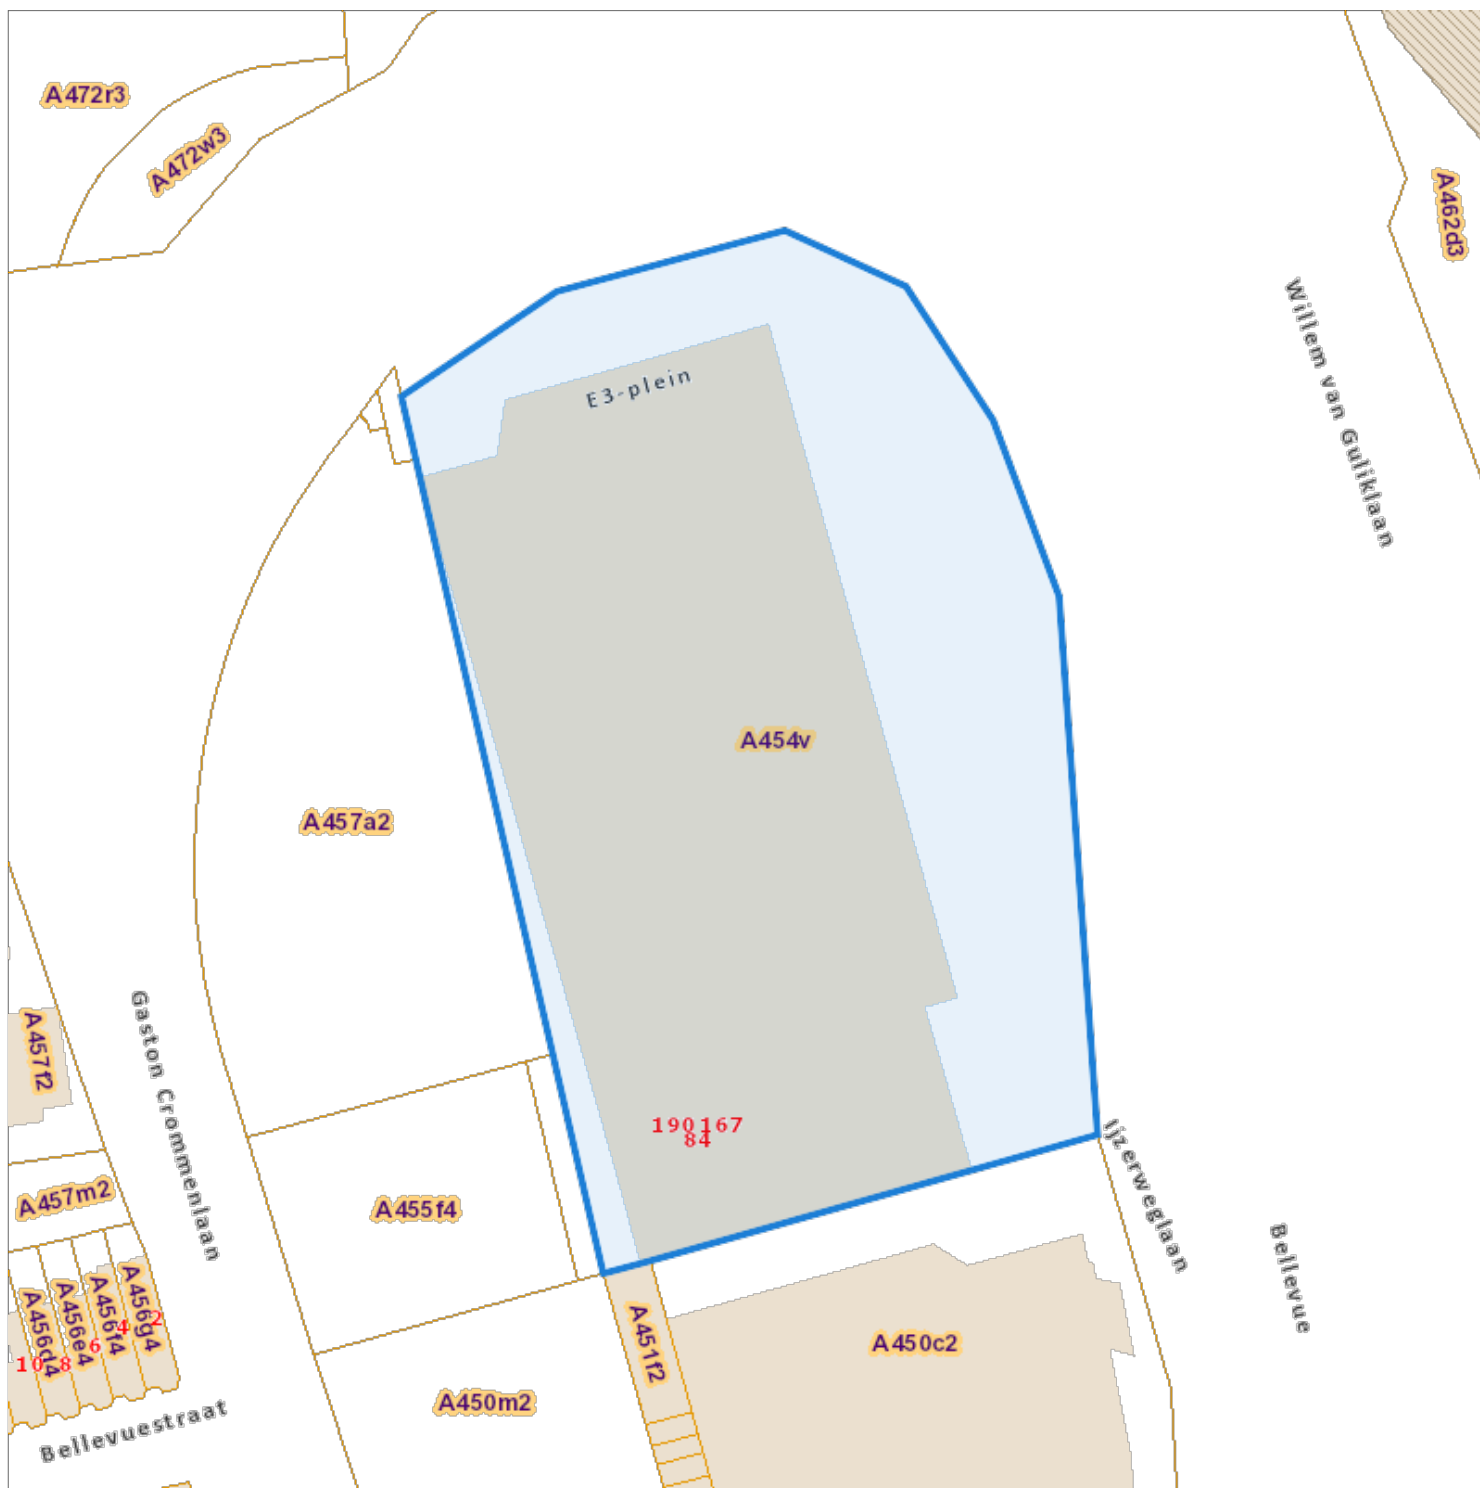

Opzoeking kadaster

Meest recente toestand

Referentie van het dossier: 00-00-7209/001

Percelen:

Schaal: 1:1000

Capakey	Adres	Geïdentificeerd door
44032A0454/00V000	E3-plein 15(A.GV/H.GV/G3.OG), 9000 Ledeberg	Capakey