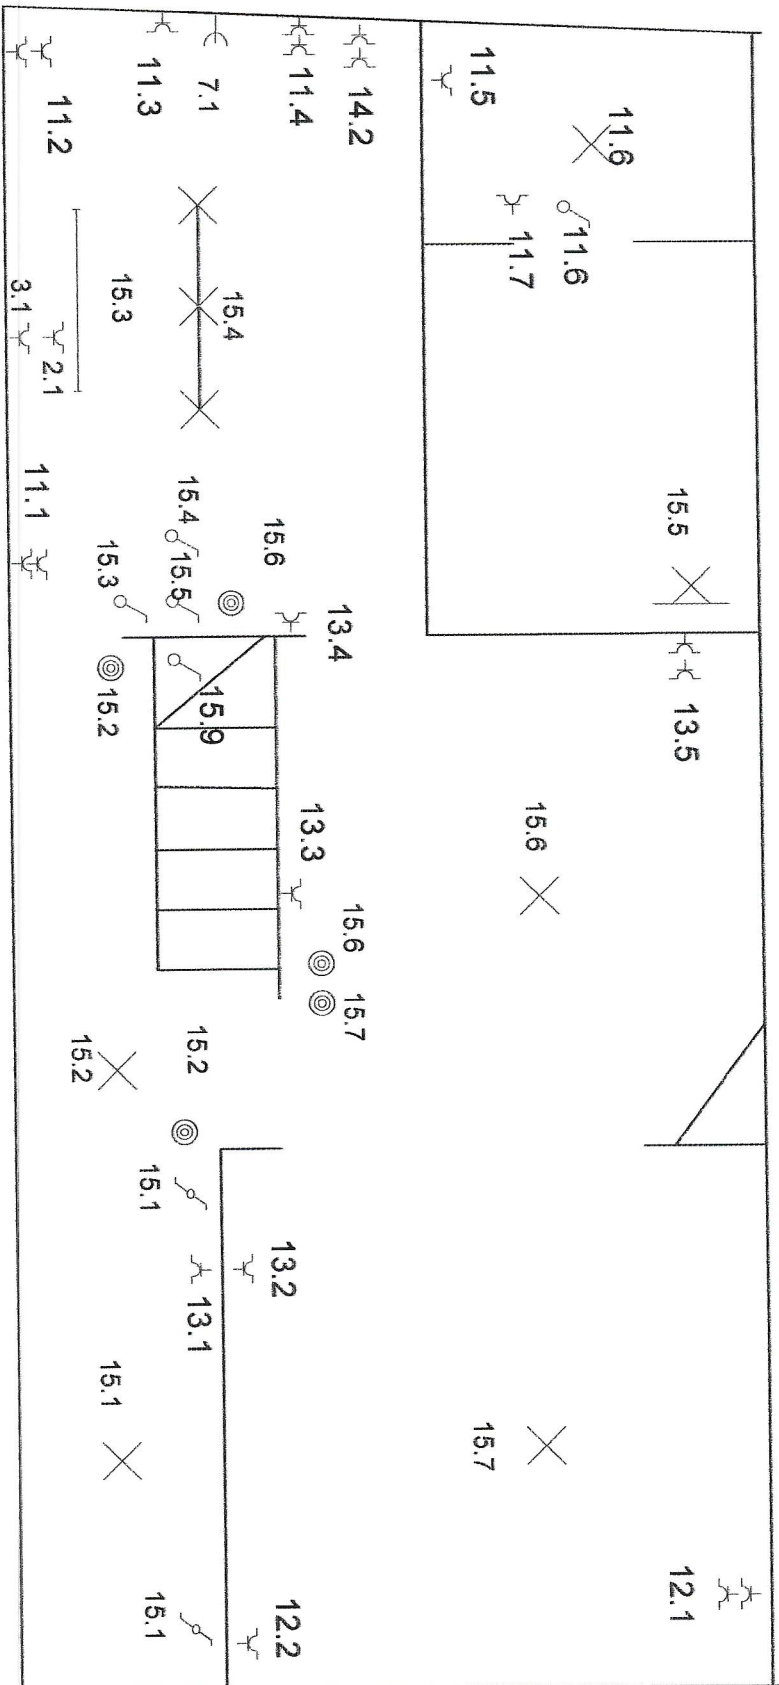

Kattenberg 10
9000 gent

gelijkv

Schaal 1/50

Divine company gcv
Grote Heirenthoek 34 a
9850 LANDEGEM
BTW nr : 0811 571 086
registratienummer : 00.26.0.0

BTL VZW - Alsaco
Patrick Hauwstraete
Maalrecenter Blok G
Derbysstraat 345
9051 Sint-Denijs-Westrem
Tel. 09/242 92 00 - Fax 09/282 47 77