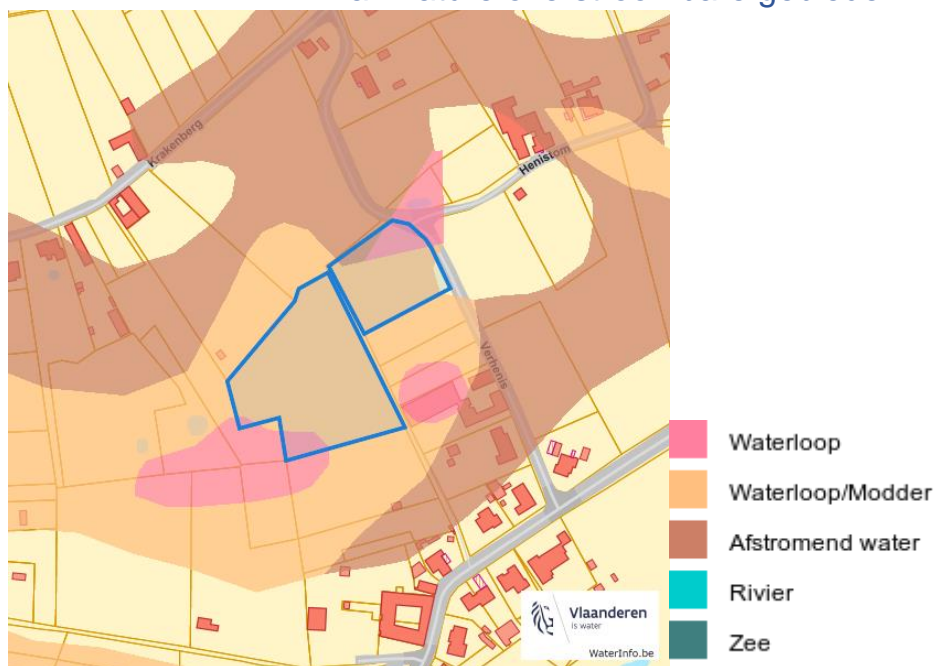

Overstromingsgevoelige gebieden fluviaal (uit waterlopen)

Vaer Henis Het Gehucht, 3700 Henis
 Vaer Henis Het Gehucht, 3700 Henis

Overstromingsgevoelige gebieden vanuit de zee

Signaalgebieden

Dossier: 23-SD-4388/001

Vaer Henis Het Gehucht, 3700 Henis
 Vaer Henis Het Gehucht, 3700 Henis

Recent overstromde gebieden (2017)

Risicozones overstrooming (2017)

Dossier: 23-SD-4388/001

Vaer Henis Het Gehucht, 3700 Henis
Vaer Henis Het Gehucht, 3700 Henis

Van nature overstroombare gebieden

Dossier: 23-SD-4388/001

Natuur

Bosreferentielaag 2000

Groenkaart Vlaanderen (2021)

Vaer Henis Het Gehucht, 3700 Henis
 Vaer Henis Het Gehucht, 3700 Henis

Boskartering 1990