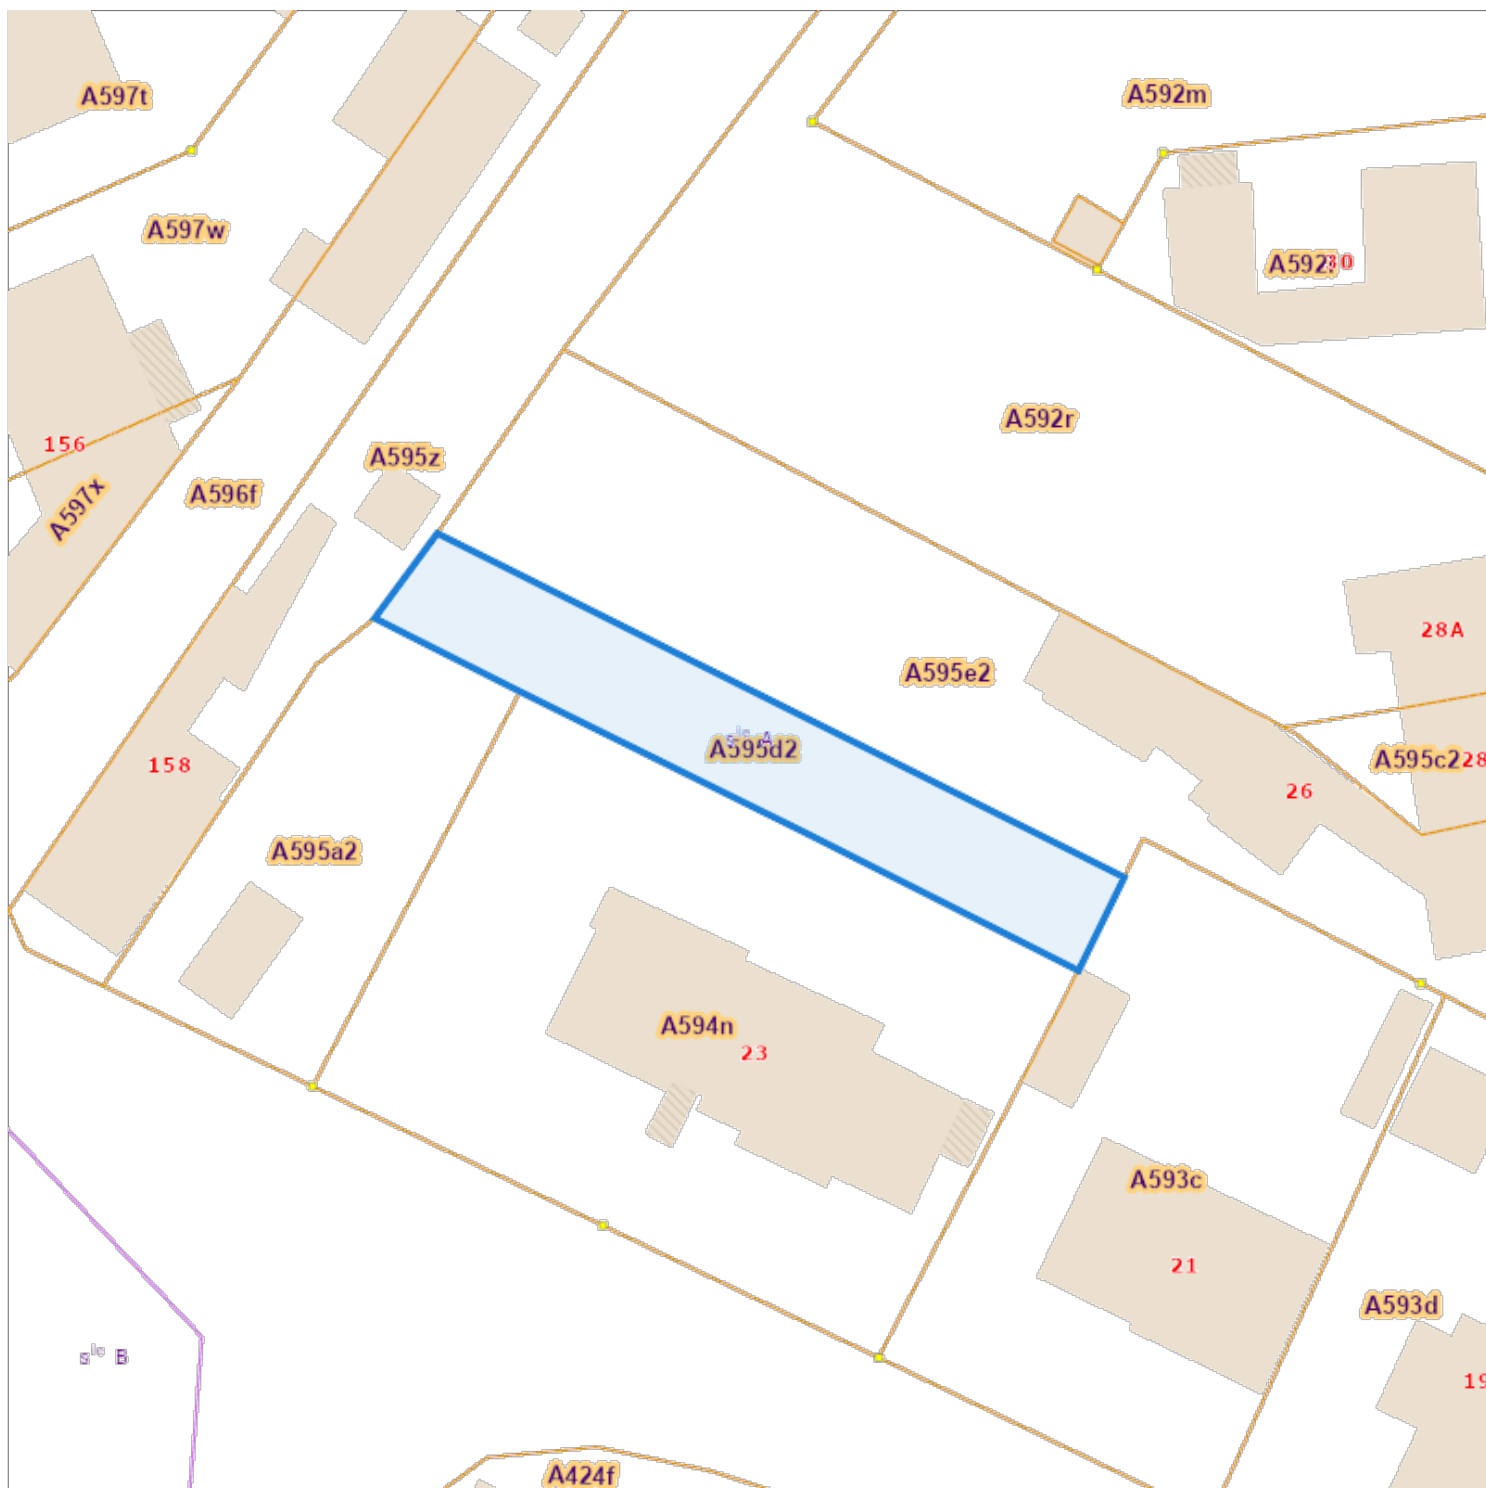

Opzoeking kadaster

Meest recente toestand

Referentie van het dossier: 21-SD-3402/008

Percelen:

Schaal: 1:500

Capakey	Adres	Geïdentificeerd door
73020A0595/00D002	Bosweg (LOT 1), Guigoven	Capakey

De AAPD, producent van de databank waarin deze gegevens zijn opgenomen, aanvaardt de intellectuele eigendomsrechten vermeld in de wet van 30 juni 1994 betreffende het auteursrecht en de naburige rechten.