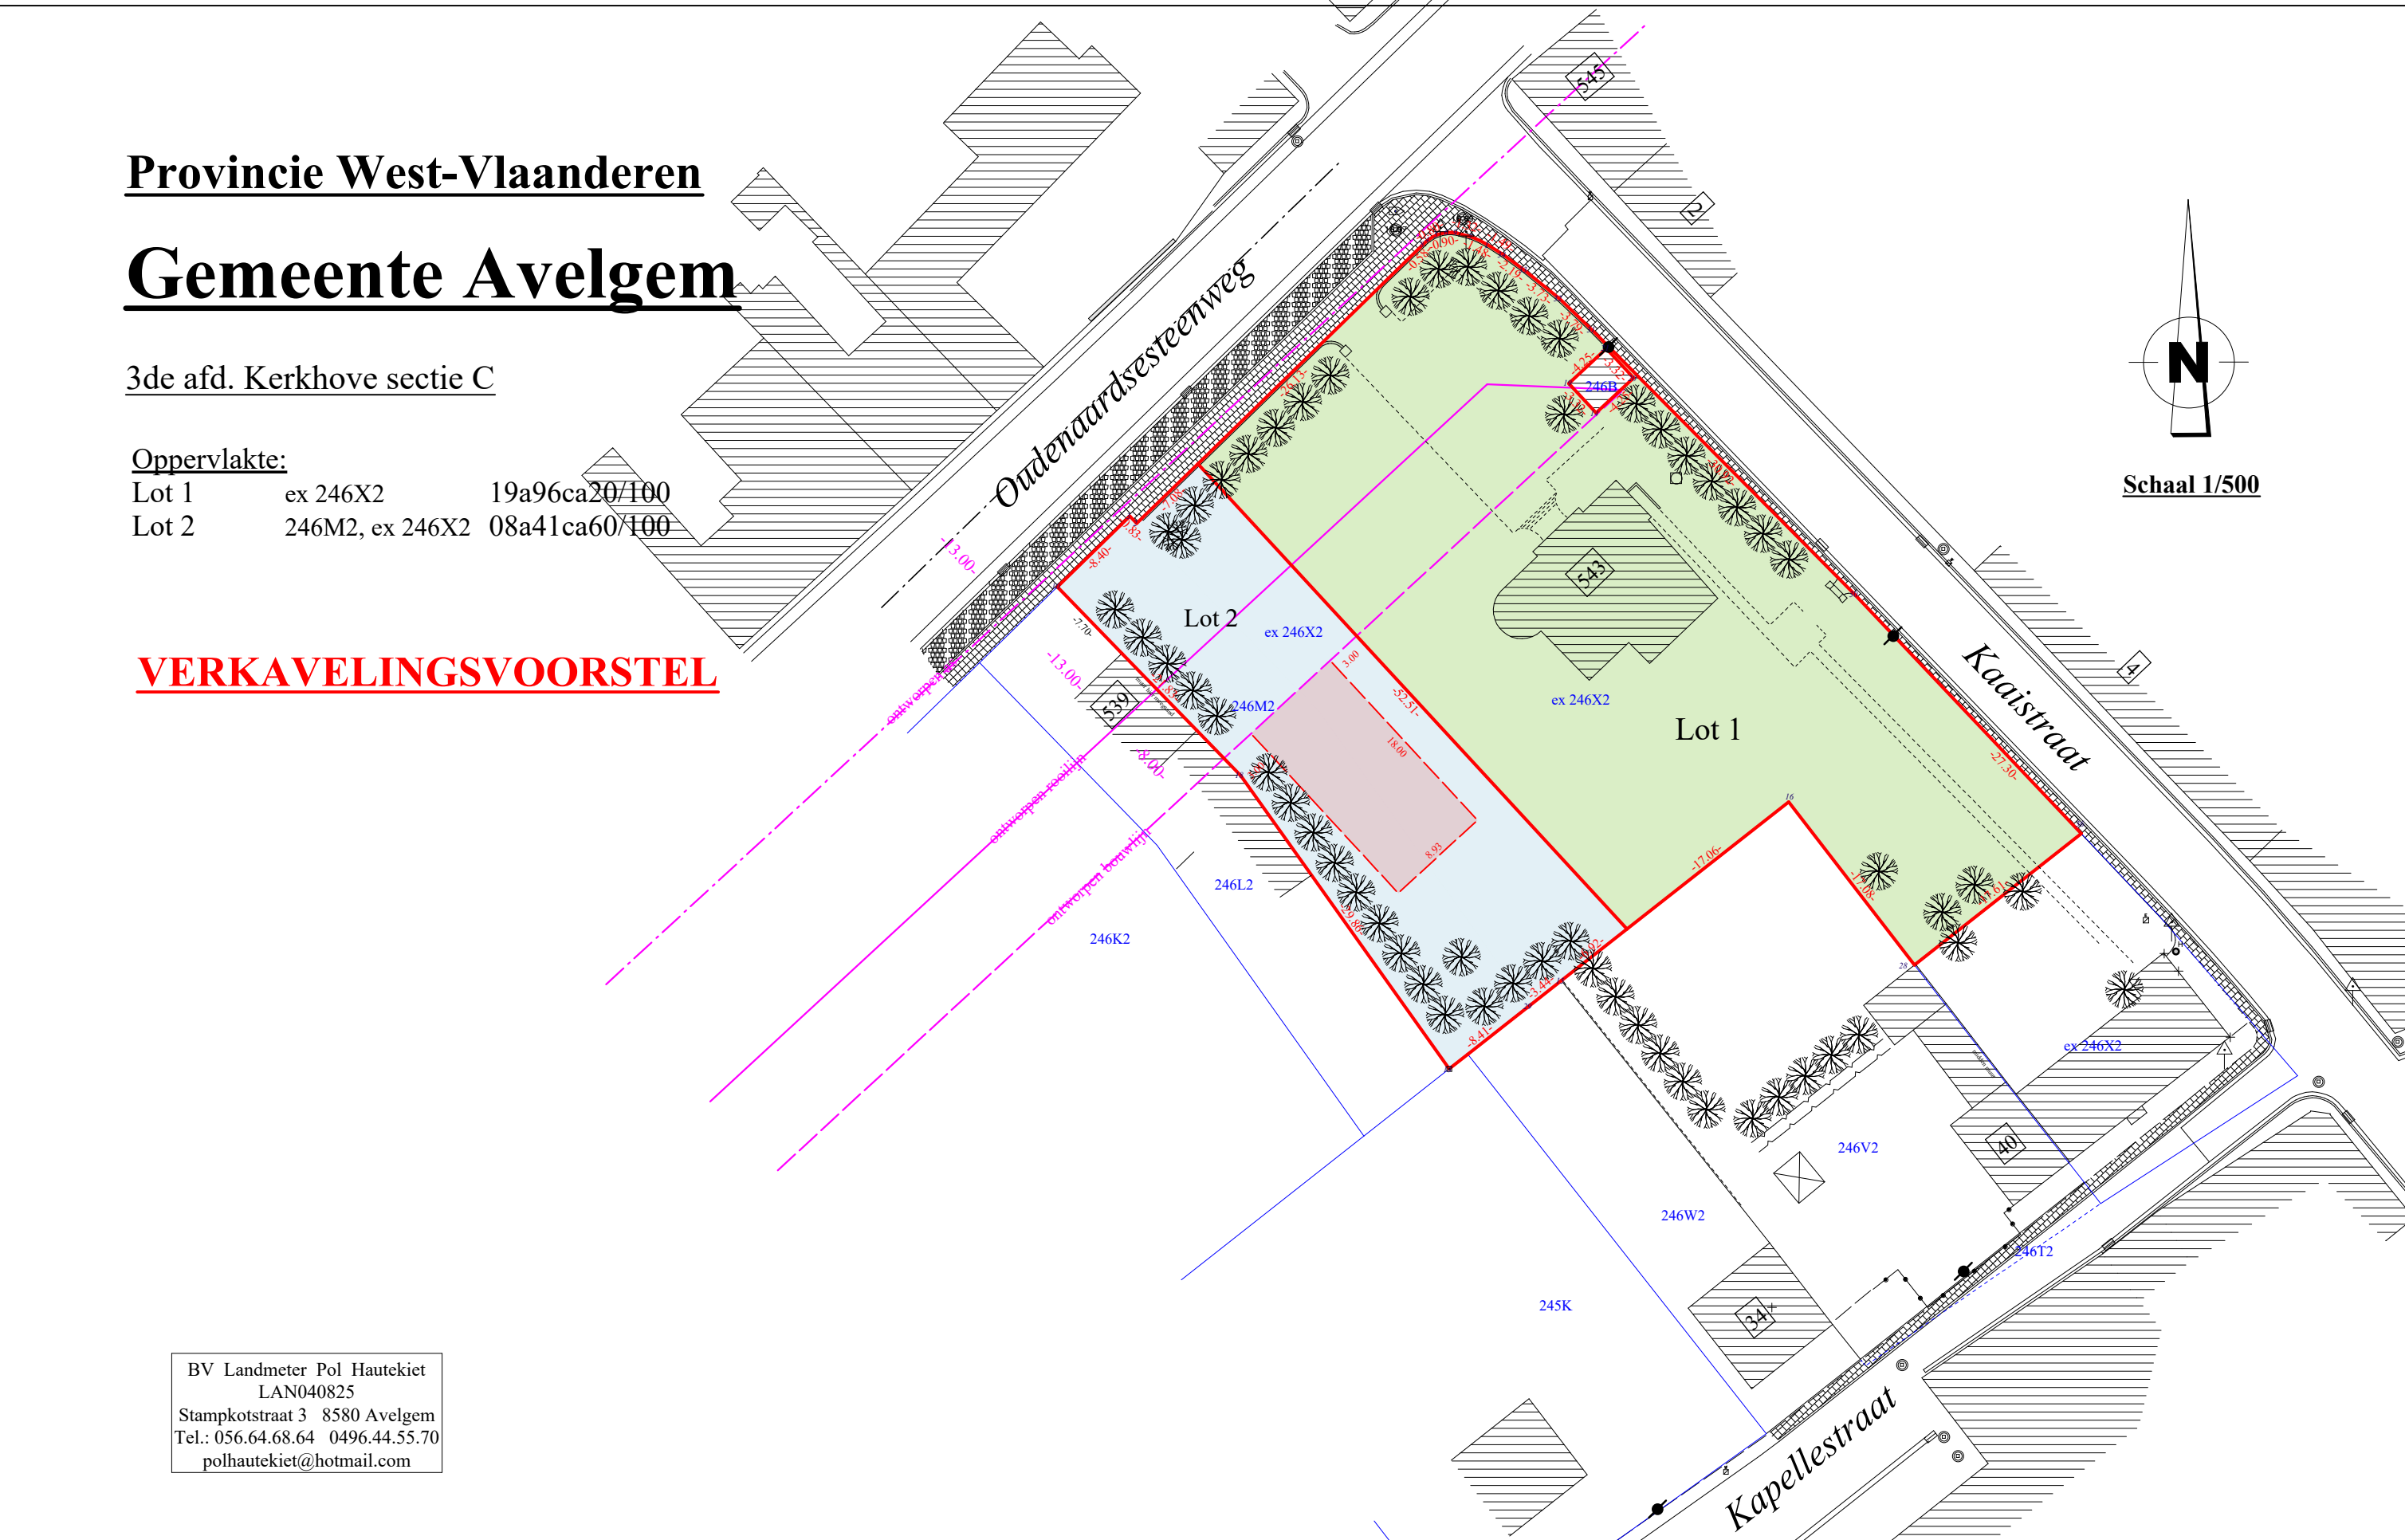

Provincie West-Vlaanderen

Gemeente Avelgem

3de afd. Kerkhove sectie C

Oppervlakte:

Lot 1 ex 246X2 19a96ca20/100
Lot 2 246M2, ex 246X2 08a41ca60/100

VERKAVELINGSVOORSTEL

Schaal 1/500

BV Landmeter Pol Hautekiet
LAN040825
Stampkotstraat 3 8580 Avelgem
Tel.: 056.64.68.64 0496.44.55.70
polhautekiet@hotmail.com