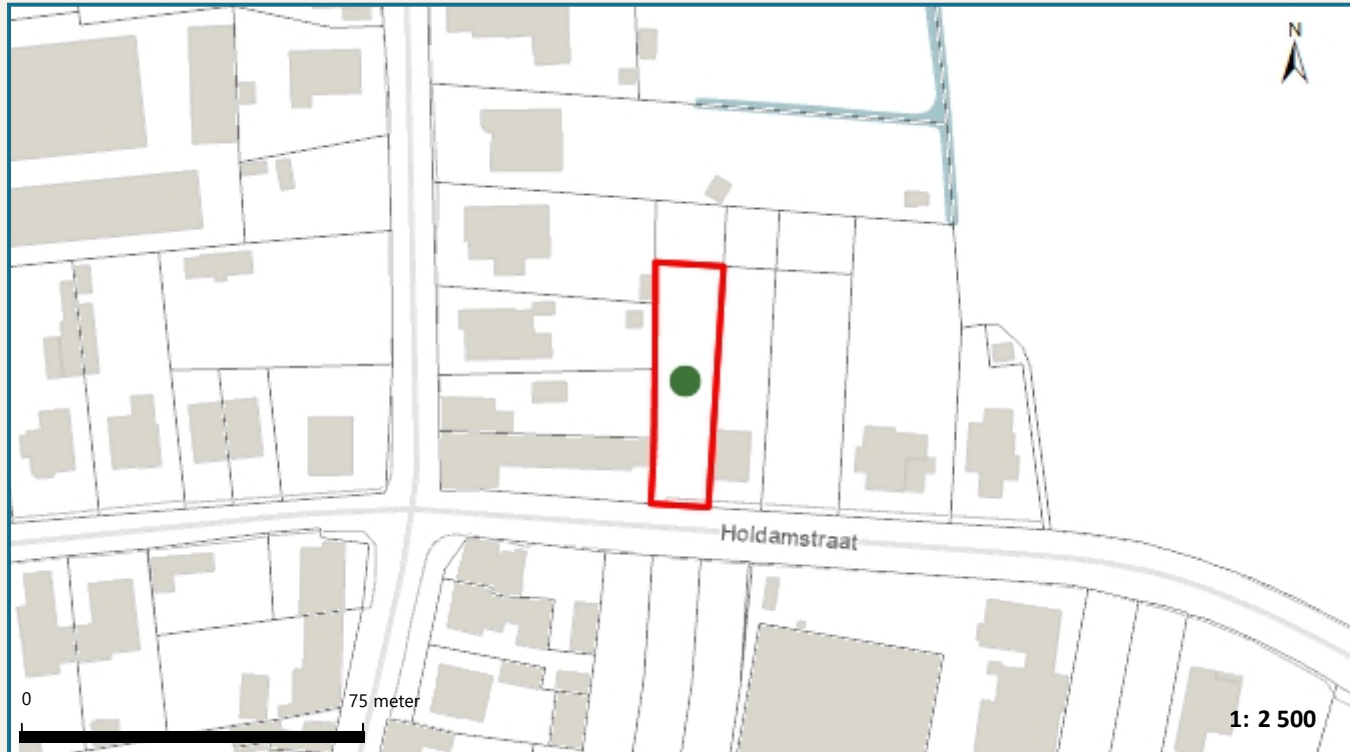

Het perceel te Sint-Gillis-Waas, afdeling 1, sectie C met perceelnummer 0012/00X000 bevindt zich niet in een risicozone voor overstromingen

Waterbeheerder:

Datum kaartafdruk: 02/05/2024

Voor meer beleidsinformatie: www.integraalwaterbeleid.be

Voor meer kaartmateriaal: www.waterinfo.be/watertoets

Legende

- Kadastrale Percelen
- Aslijnen Waterlopen
- Bevaarbaar
- Onbevaarbaar cat. 1
- Onbevaarbaar cat. 2
- Onbevaarbaar cat. 3
- Niet Geklasseerd
- nieuwe risicozones
- bevestigde risicozone
- geen risico meer