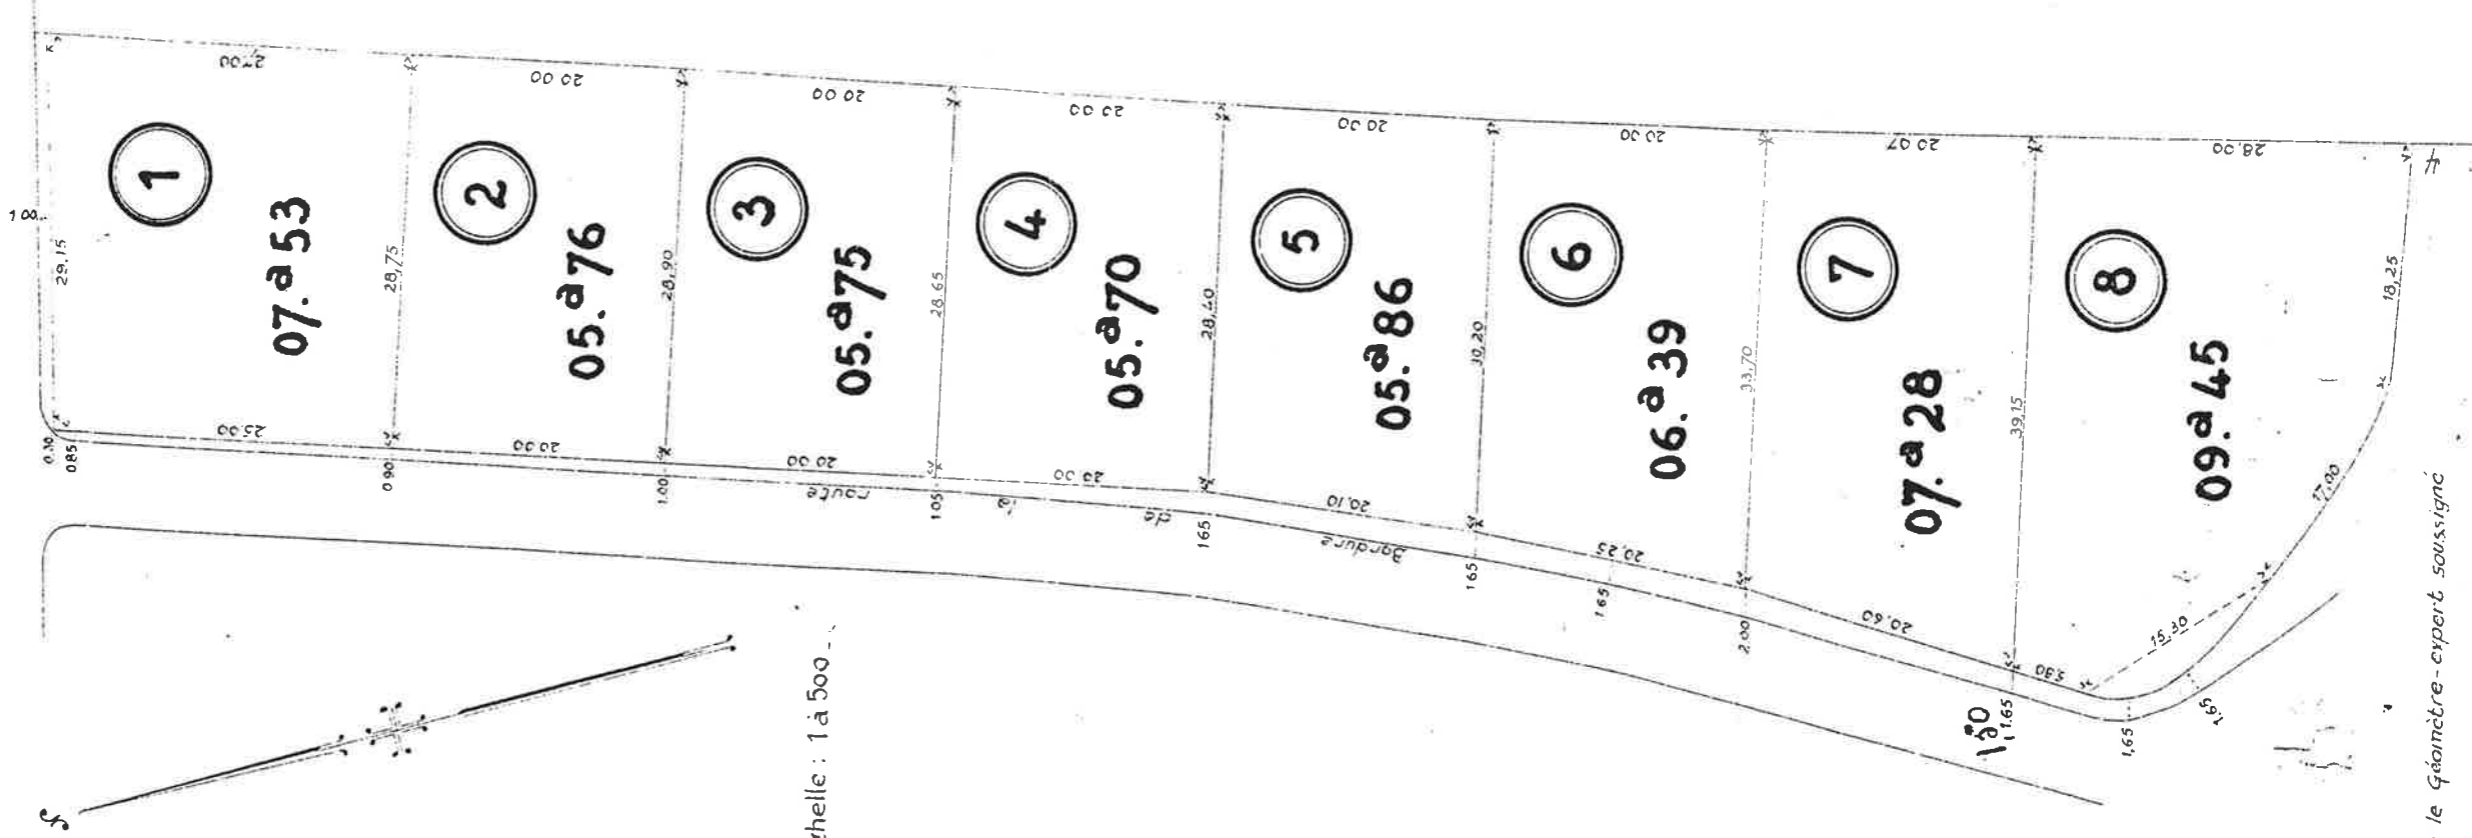

RULLES.

Plan de lotissement des parcelles cadastrées S^{an} D
n^{os} 1330 f, 1330ⁿ, 1330^u, appartenant à :
Depierreux - Noël, Albert - Léon - Hubert - Joseph,

Rue des Prés

Echelle : 1 à 500

Levé et dressé par le Géomètre-expert soussigné
Rulles, le 7 mars 1964