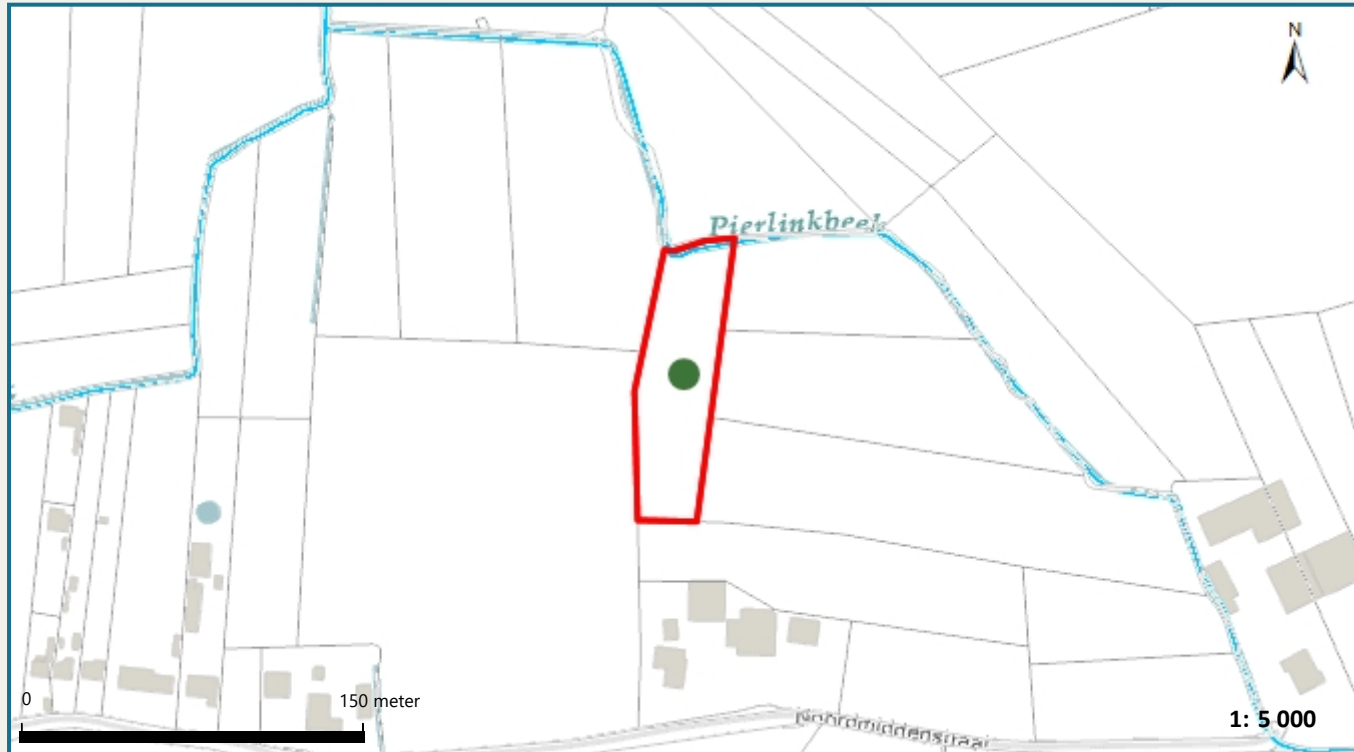

Vlaanderen
is milieu

Kaartafdruk Risicozones overstromingen m.b.t. de natuurrampenverzekering

Versie kaart: *januari 2018*

Het perceel te Ichtegem, afdeling 2, sectie A met perceelnummer 0582/00_000
bevindt zich niet in een risicozone voor overstromingen

Waterbeheerder: Provincie West-Vlaanderen

Datum kaartafdruk: 07/08/2023

Voor meer beleidsinformatie: www.integraalwaterbeleid.be

Voor meer kaartmateriaal: www.waterinfo.be/watertoets

Legende

- Kadastrale Percelen
- Aslijnen Waterlopen
- Bevaarbaar
- Onbevaarbaar cat. 1
- Onbevaarbaar cat. 2
- Onbevaarbaar cat. 3
- Niet Geklasseerd
- nieuwe risicozones
- bevestigde risicozone
- geen risico meer

Risicozones zoals afgebakend volgens Koninklijk besluit van 20 september 2017 tot wijziging van het koninklijk besluit van 28 februari 2007 tot afbakening van de risicozones met betrekking tot de verzekering tegen natuurrampen in uitvoering van de wet op de landverzekeringsovereenkomst
www.integraalwaterbeleid.be