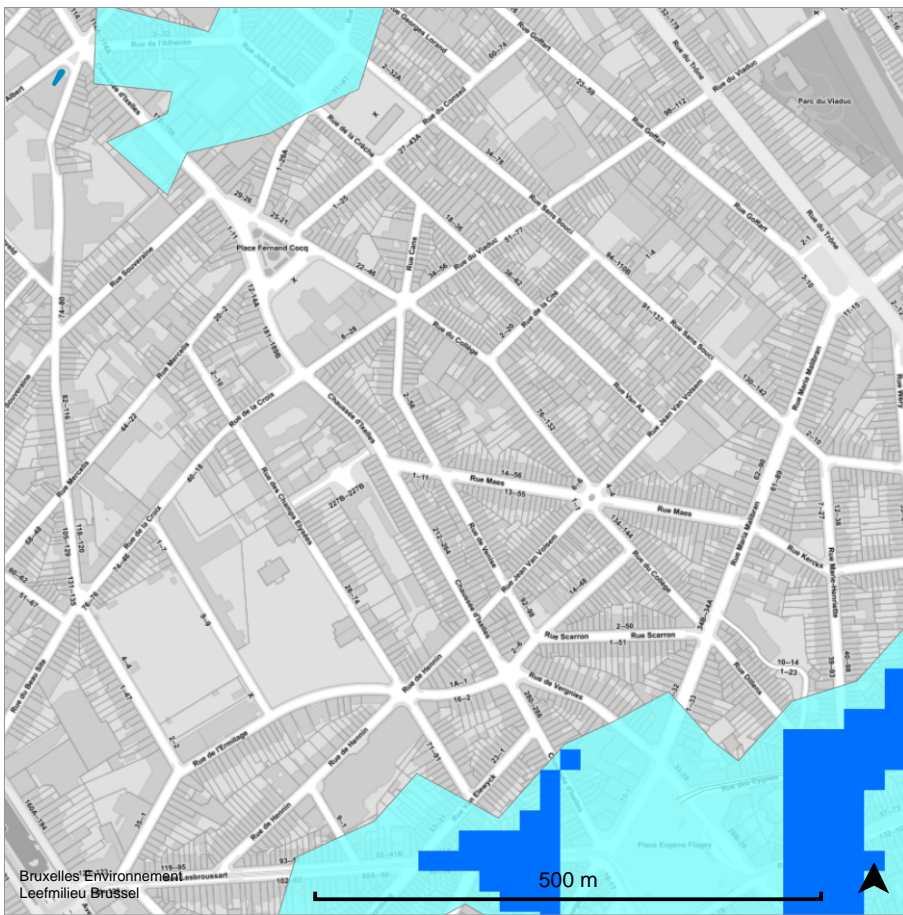

# rue Maes 16 - Néant

Fond de plan:  
Brussels UrbIS © -  
CIRB - CIBG

## Carte aléa d'inondation (2019)

-  Aléa faible
-  Aléa moyen
-  Aléa élevé
  
-  Cours d'eau à ciel ouvert
-  Cours d'eau voûté
-  Etangs, mares, marais
-  Collecteurs