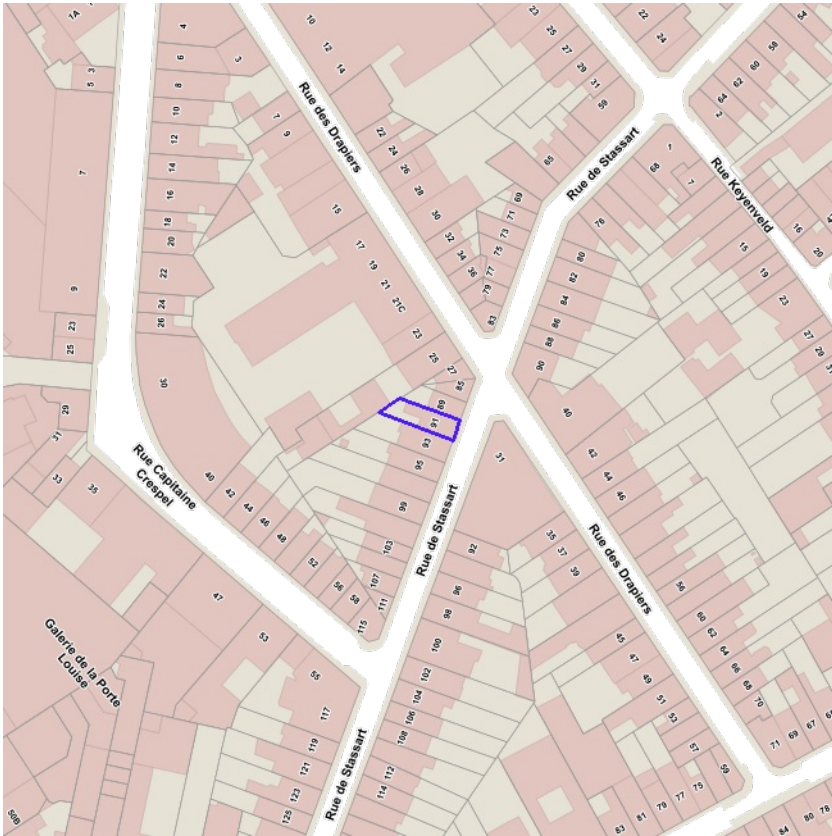

- Zone ZEUS
- Zone de développement 2015

PROPRIÉTAIRE
Bruxelles Economie et Emploi
[Brugis WMS](#)