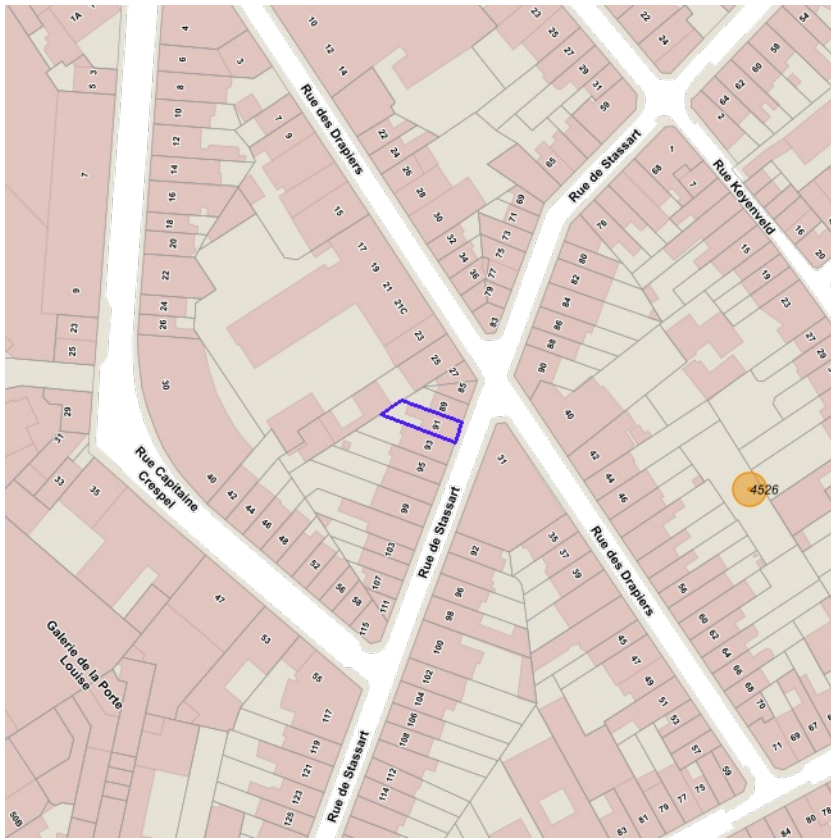

- Les cent plus gros arbres
- ✘ Arbres abbattus
- ? Arbres disparus
- Classement (classé, en cours ou en proposition)
- Liste de Sauvegarde (inscrit, en cours ou en proposition)
- A l'inventaire scientifique
- A l'inventaire légal
- Site inventorié
- 🦌 Arbres d'avenir

PROPRIÉTAIRE
Bruxelles Urbanisme et Patrimoine (BUP)
[Brugis WMS](#)