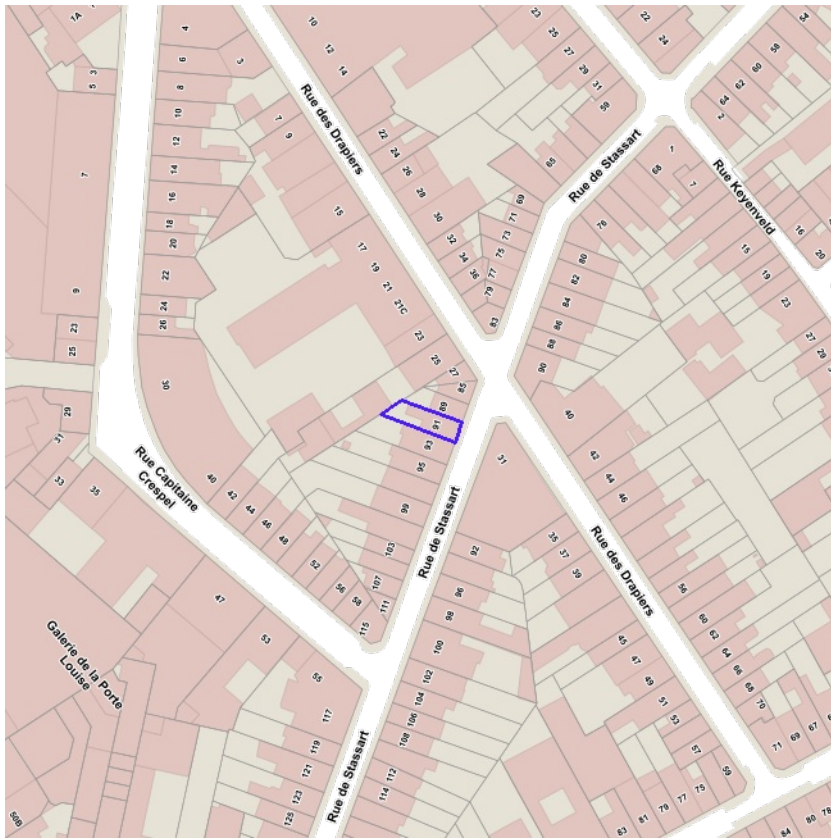

- Monument Classement Arrêté définitif
- ▨ Monument Classement Ouverture de procédure
- Monument Sauvegarde Arrêté définitif
- ▨ Monument Sauvegarde Ouverture de procédure
- Ensemble Classement Arrêté définitif
- ▨ Ensemble Classement Ouverture de procédure
- Ensemble Sauvegarde Arrêté définitif
- ▨ Ensemble Sauvegarde Ouverture de procédure
- Site Classement Arrêté définitif
- ▨ Site Classement Ouverture de procédure
- Site Sauvegarde Arrêté définitif
- ▨ Site Sauvegarde Ouverture de procédure
- Site Archéologique Classement Arrêté définitif
- ▨ Site Archéologique Classement Ouverture de procédure
- Site Archéologique Sauvegarde Arrêté définitif
- ▨ Site Archéologique Sauvegarde Ouverture de procédure
- Monument
- Site
- Inventaire légal Quartiers Léopold
- Ouverture de procédure zones de protection
- Arrêté définitif zones de protection
- Zones de protection UNESCO

PROPRIÉTAIRE
Bruxelles Urbanisme et Patrimoine (BUP)
[Brugis WMS](#)