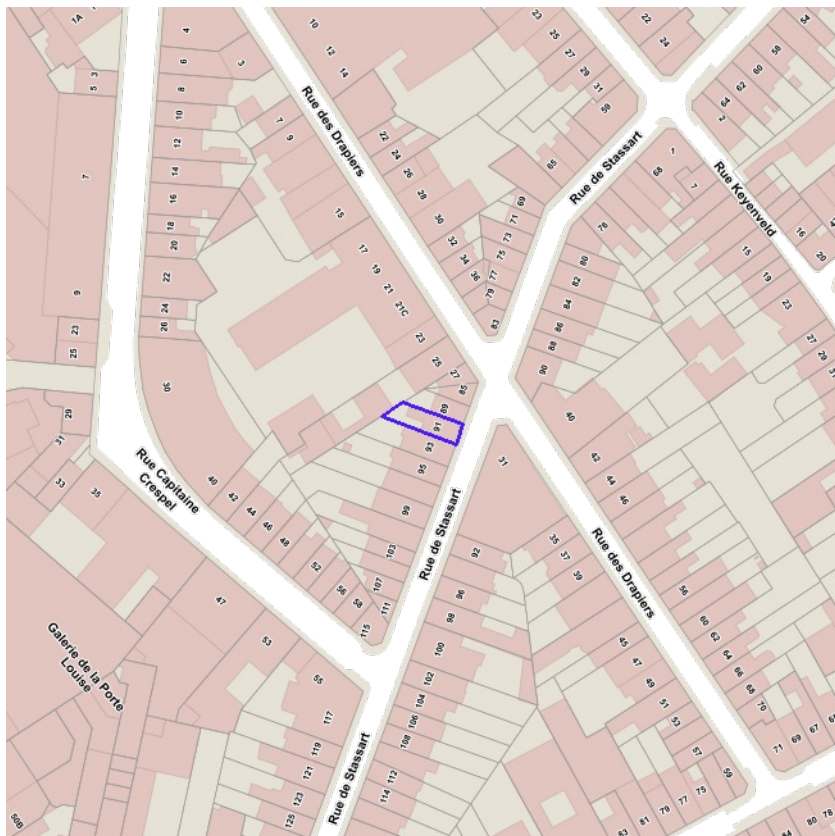

- Aléa élevé
- Aléa moyen
- Aléa faible

PROPRIÉTAIRE
Bruxelles Environnement
[Bruxelles Environnement WMS](#)