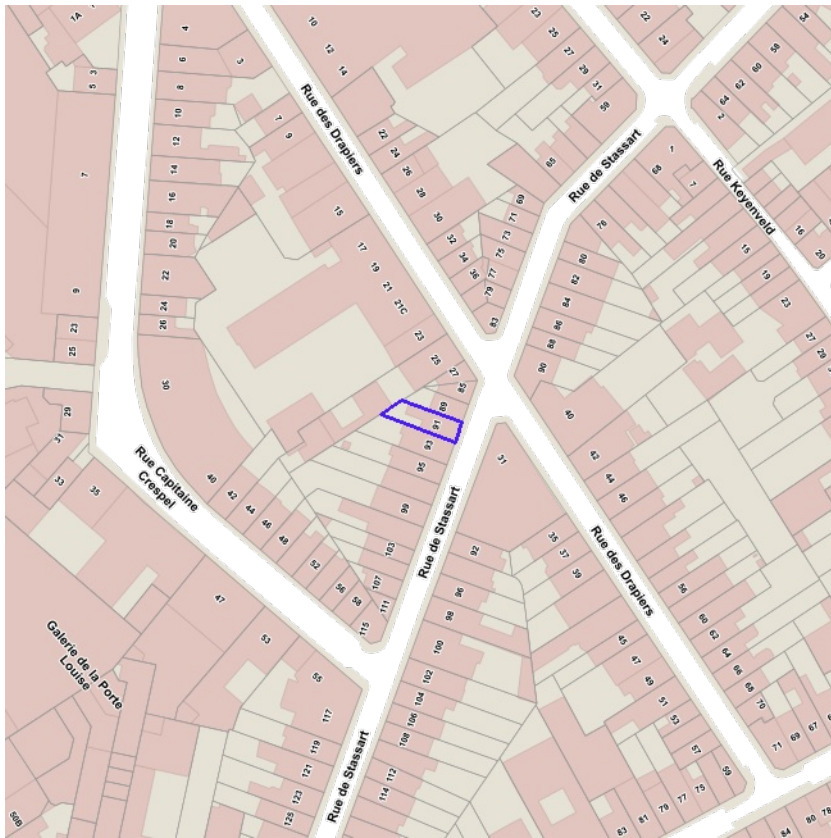

- Megaphorbiaies sous-type humide a detrempe
- Megaphorbiaies sous-type lisières forestières
- Prairies maigres de fauche sous-type moyennement sec à humide (Ar)
- Hetraies acidophiles
- Hetraies Asperulo-Fagetum
- Chenaies-charmaies (Carpinion-Betuli)
- Chenaies acidophiles
- Forêts alluviales sous-type aulnaie marecageuse
- Forêts alluviales sous-type aulnaie-frenaie a Carex remota
- Forêts alluviales sous-type aulnaie-frenaie a hautes herbes
- Forêts alluviales sous-type frenaie-ormaie a Cerisier a grappes
- Forêts alluviales sous-type saulaie arborescente a Saule blanc
- HIR Magnocaricaie
- HIR Prairie a Agrostis commun
- HIR Prairie a Cretelle (Cynosurus cristatus)
- HIR Prairie a Populage des marais
- HIR Prairie a Potentille des oies
- HIR Roselieres et autres vegetations du Phragmiton

PROPRIÉTAIRE
Bruxelles Environnement
[Bruxelles Environnement WMS](#)