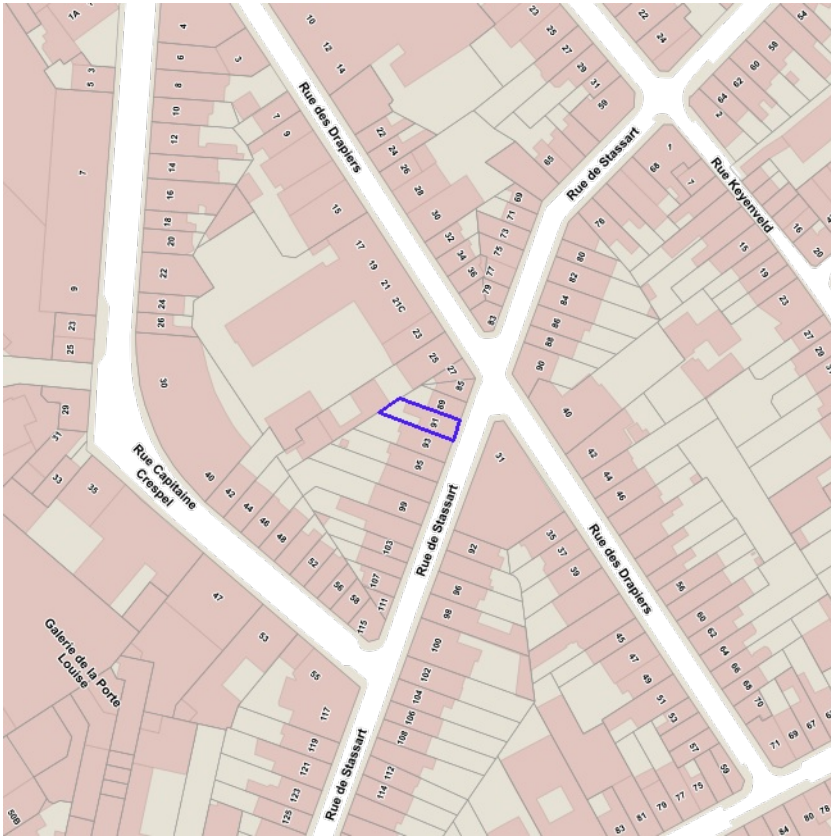

- Actif
- Inactif
- Logements
- Espaces publics
- Infrastructures
- Projets mixtes

PROPRIÉTAIRE
Bruxelles Urbanisme et Patrimoine (BUP)
[Brugis WMS](#)