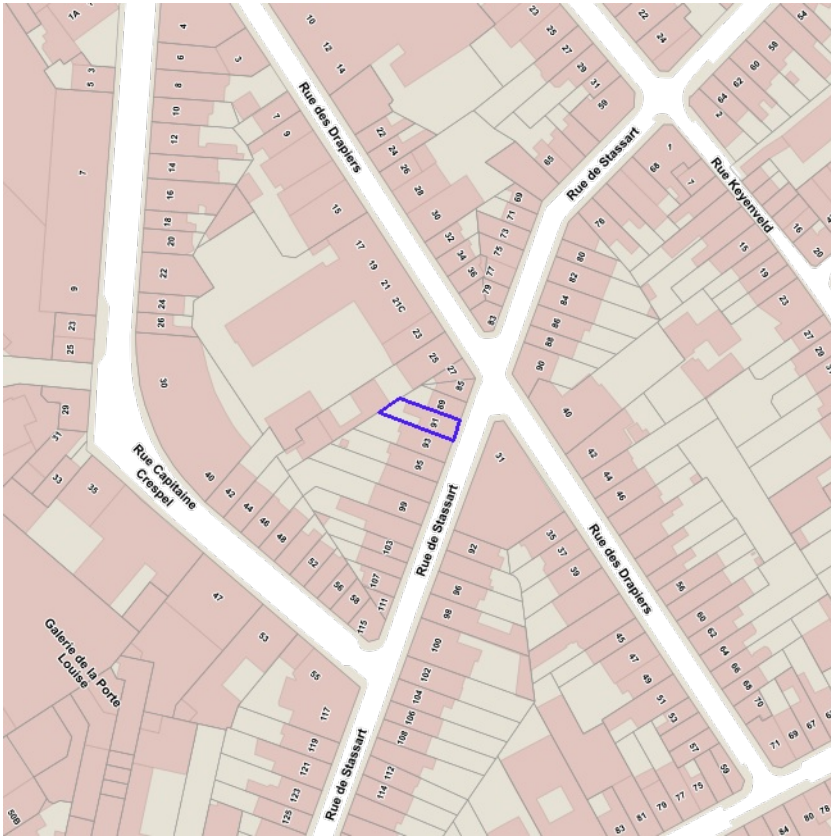

## Détails de la recherche

---

|   |                                  |
|---|----------------------------------|
| <b>Référence</b>                          | 2f1b4250aaf9154048f6             |
| <b>Date</b>                               | 04-04-2024                       |
| <b>Référence cadastrale (CaPaKey)</b>     | 21009 A 0360/00V005              |
| <b>Adresse approximative/localisation</b> | rue de Stassart 91, 1050 Ixelles |

PROPRIÉTAIRE  
Bruxelles Environnement  
[Bruxelles Environnement WMS](#)

-  La Forêt de Soignes avec lisières et domaines boisés avoisinants
-  Zones boisées et ouvertes au Sud de la Région bruxelloise
-  Zones boisées et zones humides de la vallée du Molenbeek dans le nord-ouest de la Région bruxelloise