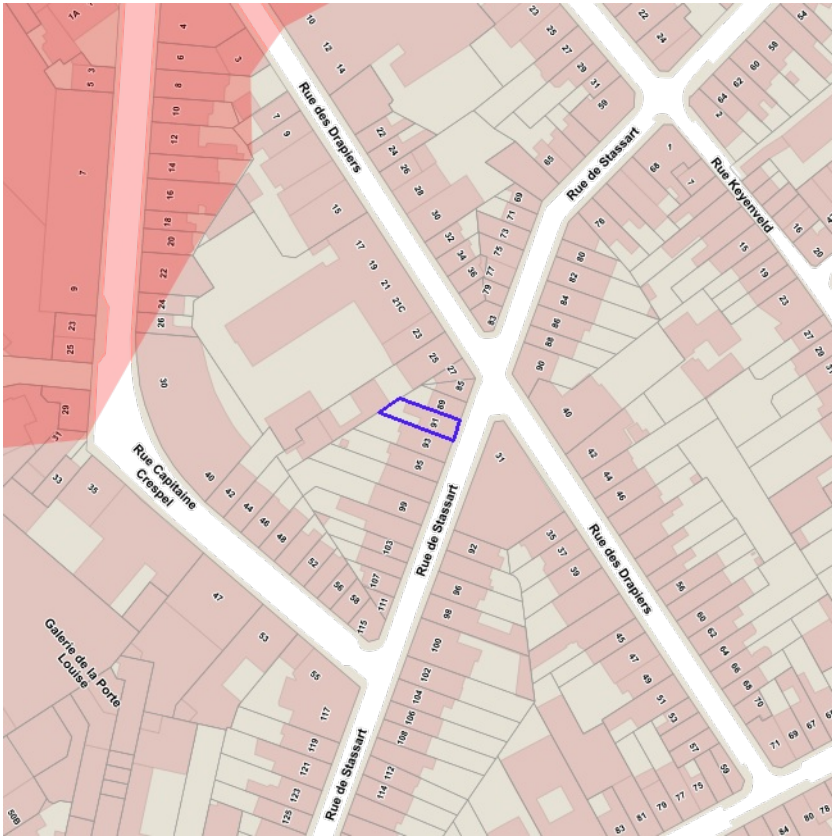

- Anciens cimetières
- ▲ Découvertes isolées
- Réseau hydrographique ancien
- Sites localisés avec plan
- Sites localisés sans plans
- ★ Sites non localisés
- Sites potentiels
- Zones d'extension du site

PROPRIÉTAIRE
Bruxelles Urbanisme et Patrimoine (BUP)
[Brugis WMS](#)