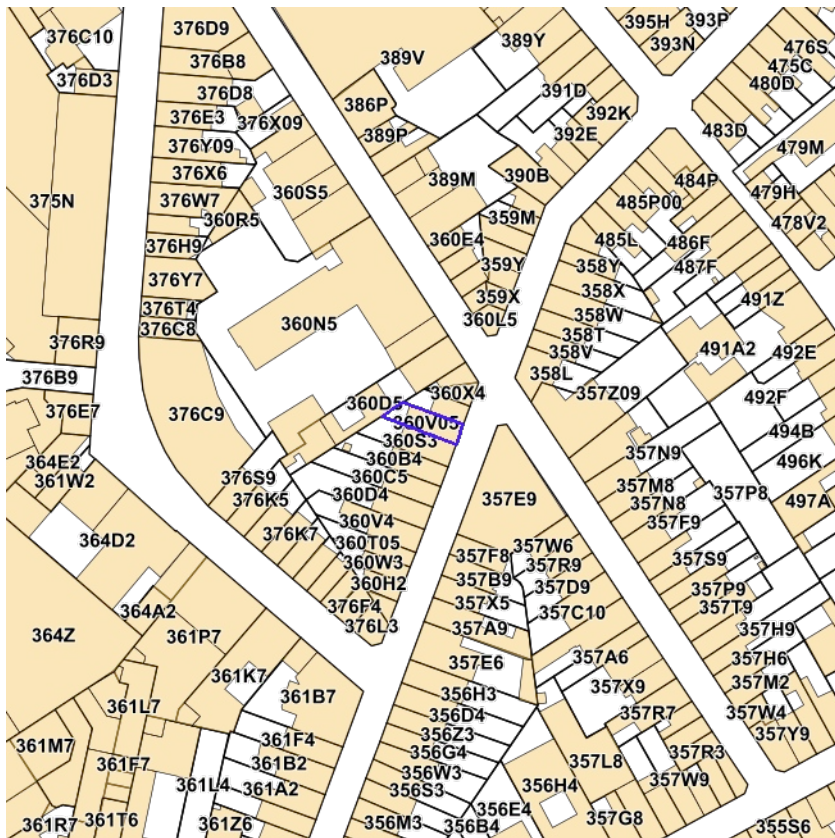

PROPRIÉTAIRE
BUP - Urban
[Brugis WMS](#)