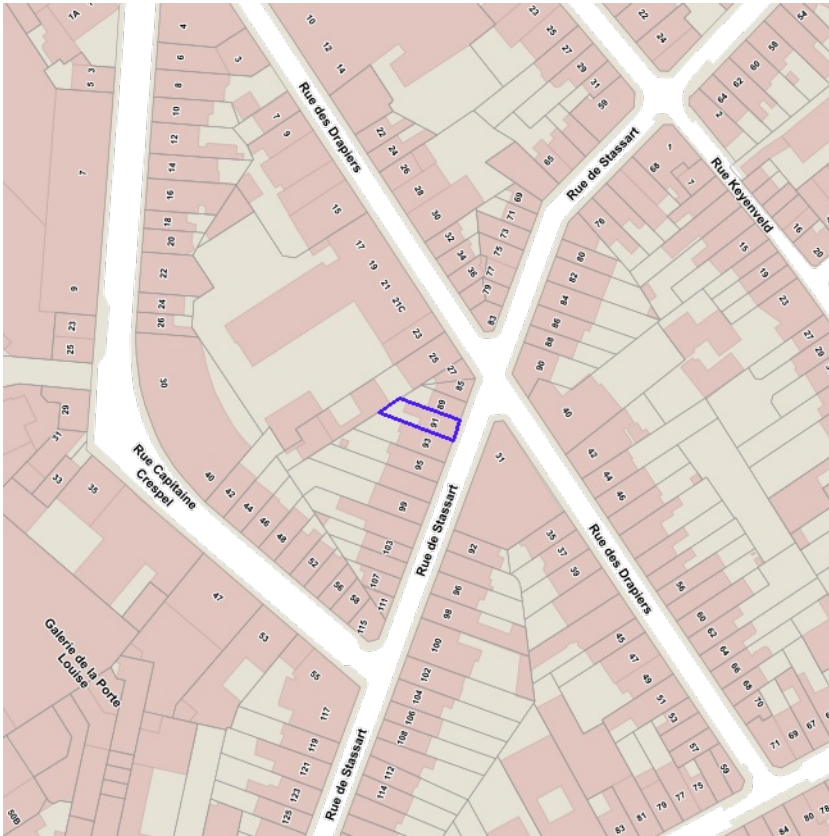

- Reseau couvert
- Captage actif permanent
- Captage actif temporaire
- Captage passe permanent
- Captage passe temporaire
- Plan d'eau
- Cours d'eau à ciel ouvert

PROPRIÉTAIRE
Bruxelles Environnement
[Bruxelles Environnement WMS](#)