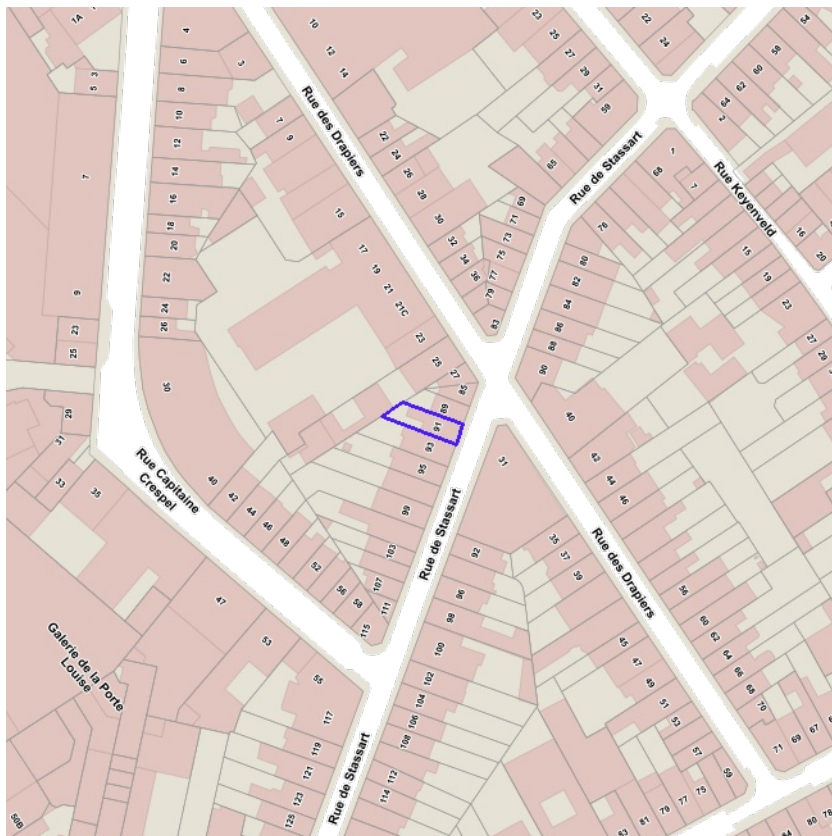

- Brasseries localisées sans plan
- Brasseries localisées avec plan
- Couvents du 16ème siècle
- Couvents du 17ème siècle
- Complexe
- Lieu de culte
- Lieu de vie
- Eau
- Jardin
- Cour
- Cimetière
- Couvents vestiges conservés
- Refuges localisés sans plan
- Refuges localisés avec plan

PROPRIÉTAIRE
Bruxelles Urbanisme et Patrimoine (BUP)
[Brugis WMS](#)