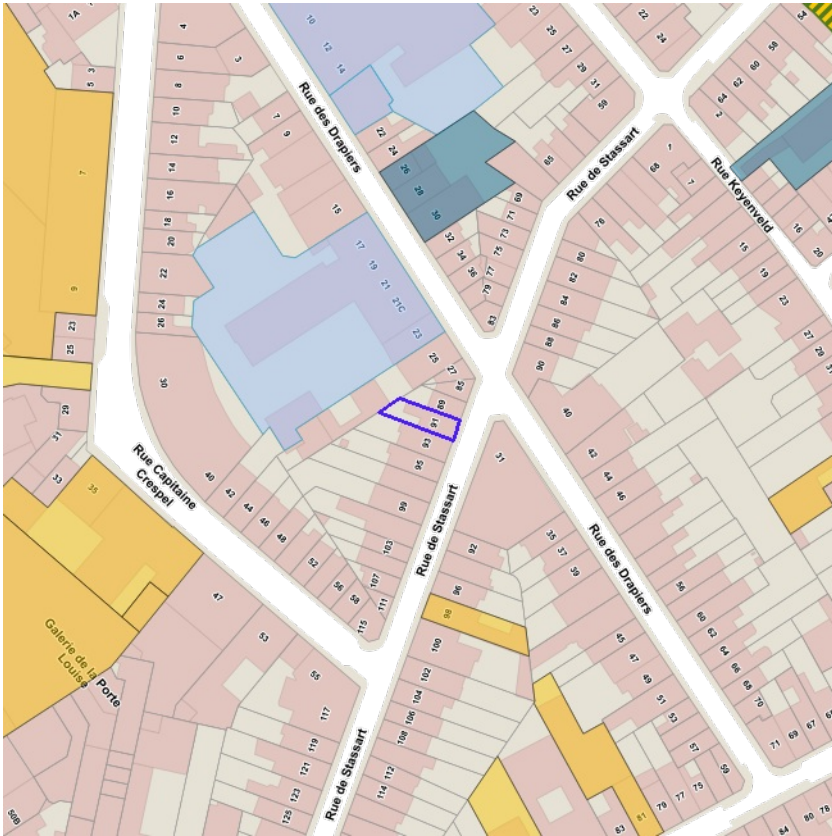

- Categorie 0
- Categorie 0 + 1
- Categorie 0 + 2
- Categorie 0 + 3
- Categorie 0 + 4
- Categorie 1
- Categorie 2
- Categorie 3
- Categorie 4

PROPRIÉTAIRE
Bruxelles Environnement
[Bruxelles Environnement WMS](#)