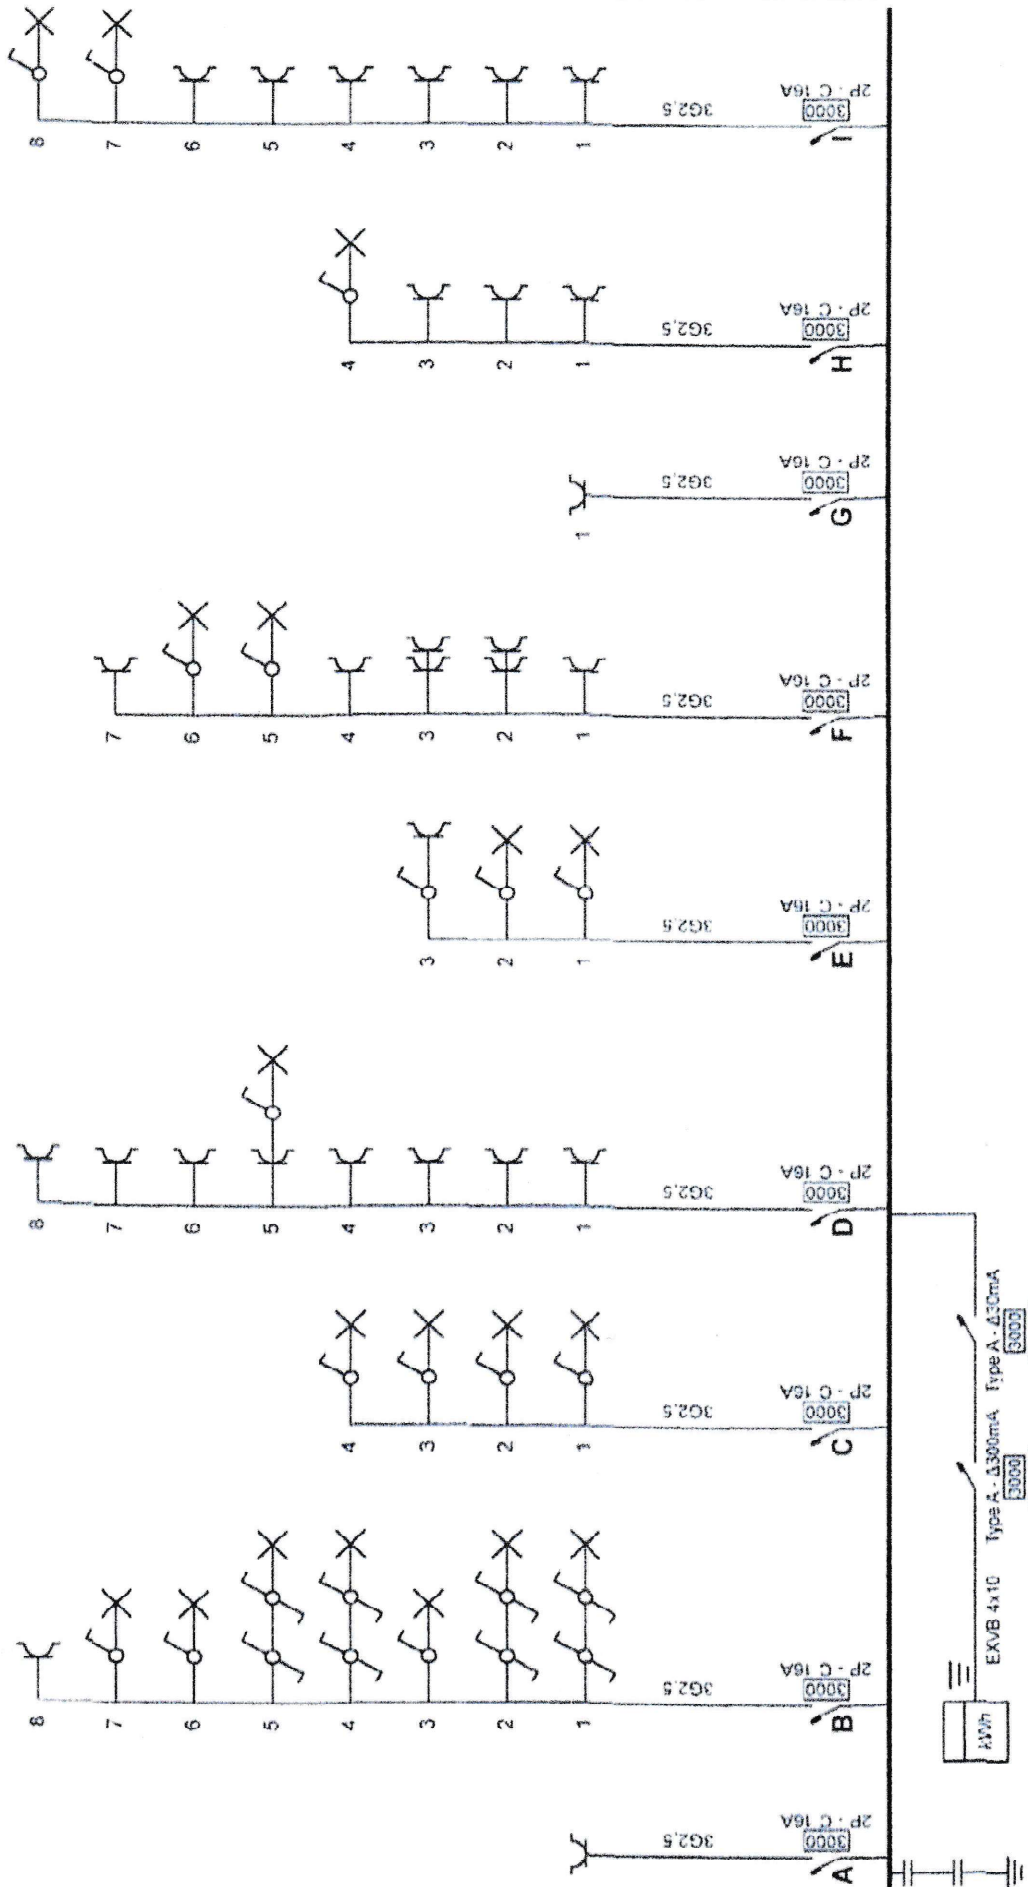

schéma position

Date: 14/12/24

3X230V

- A - LAVE LINGE
- B - ECLAIRAGE WC/HALL/SALON/DEBARRAS/PRISE BUREAU
- C - ECLAIRAGE CHAMBRE1/CHAMBRE2/S.D.B/WC 5eme
- D - PRISES CHAMBRE1/CHAMBRE2/S.A.M/HALL/BUREAU
- E - ECLAIRAGE CUISINE/CHAMBRE3/S.A.M/PRISE HALL 5eme
- F - PRISES CUISINE + FRIGO + HOTTE
- G - SECHE LINGE
- H - PRISES CHAMBRE2 + S.D.B 5eme
- I - ECLAIRAGE HALL + TABLEAU + PRISES CHAMBRE 1 + SALON
- J - LAVE VAISSELLE
- K - TAQUE/FOUR

FariaRenove
ENTREPRISE GÉNÉRALE
& ELECTRICITÉ GÉNÉRALE

049 622 16 97

faria-renove@hotmail.com

Date: 14/12/24

3X230V

schéma unifilaire
Date: 14/12/24
3X230V

installateur
TVA: BE0678.597.350
FariaRenove
ENTREPRISE GÉNÉRALE
& ELECTRICITÉ GÉNÉRALE
049 622 16 97
faria-renove@hotmail.com