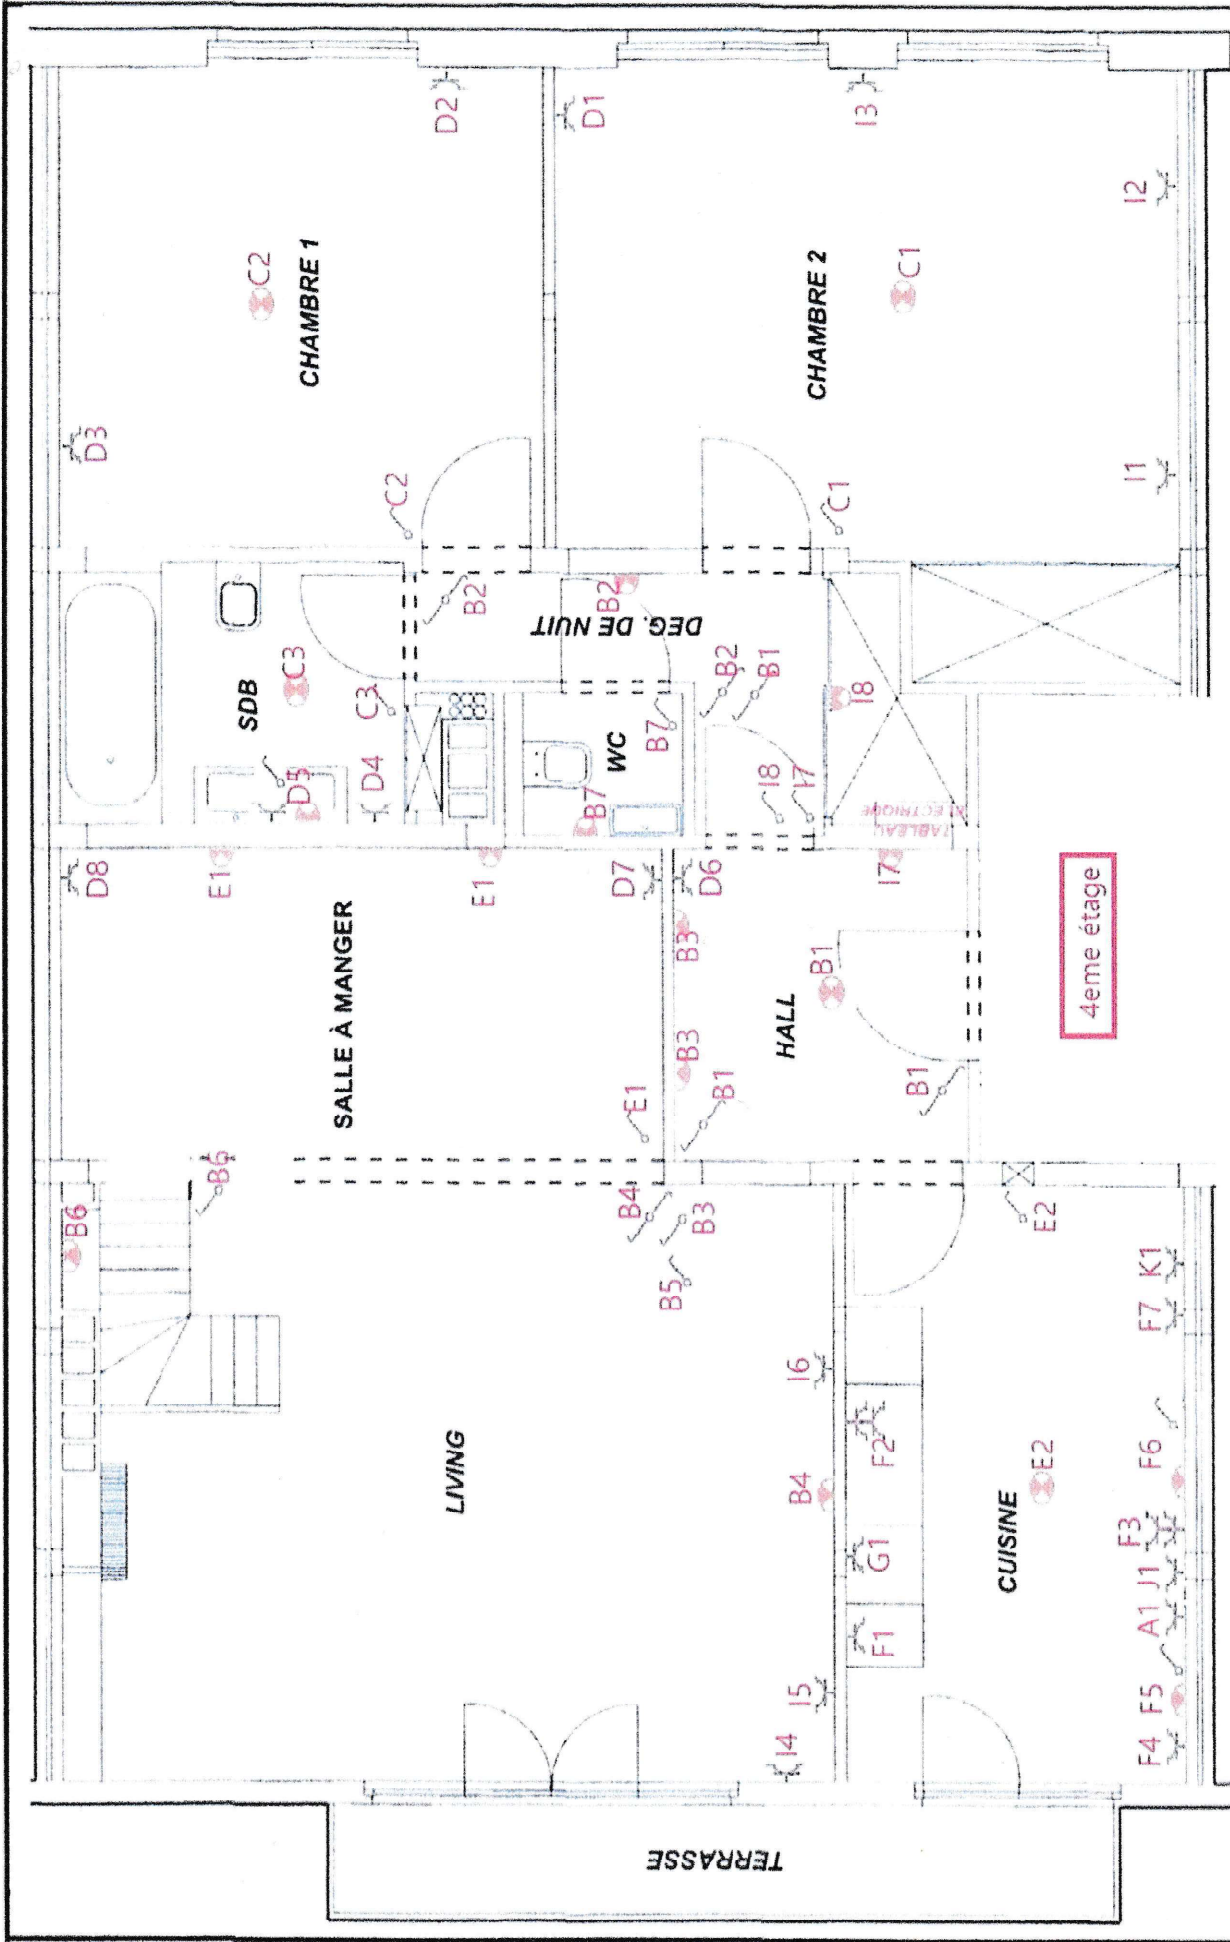

Organisme agréé

tél.: -
FAX: -
E-MAIL: -

Adresse d'installation électrique

Avenue Général de Longueville 10
1150 Bruxelles
4eme étage

installateur

TVA: BE0678.597.350

ENTREPRISE GÉNÉRALE
& ELECTRICITÉ GÉNÉRALE

049 622 16 97

faria-renove@hotmail.com

schéma position

Date: 19/02/14

3X230V