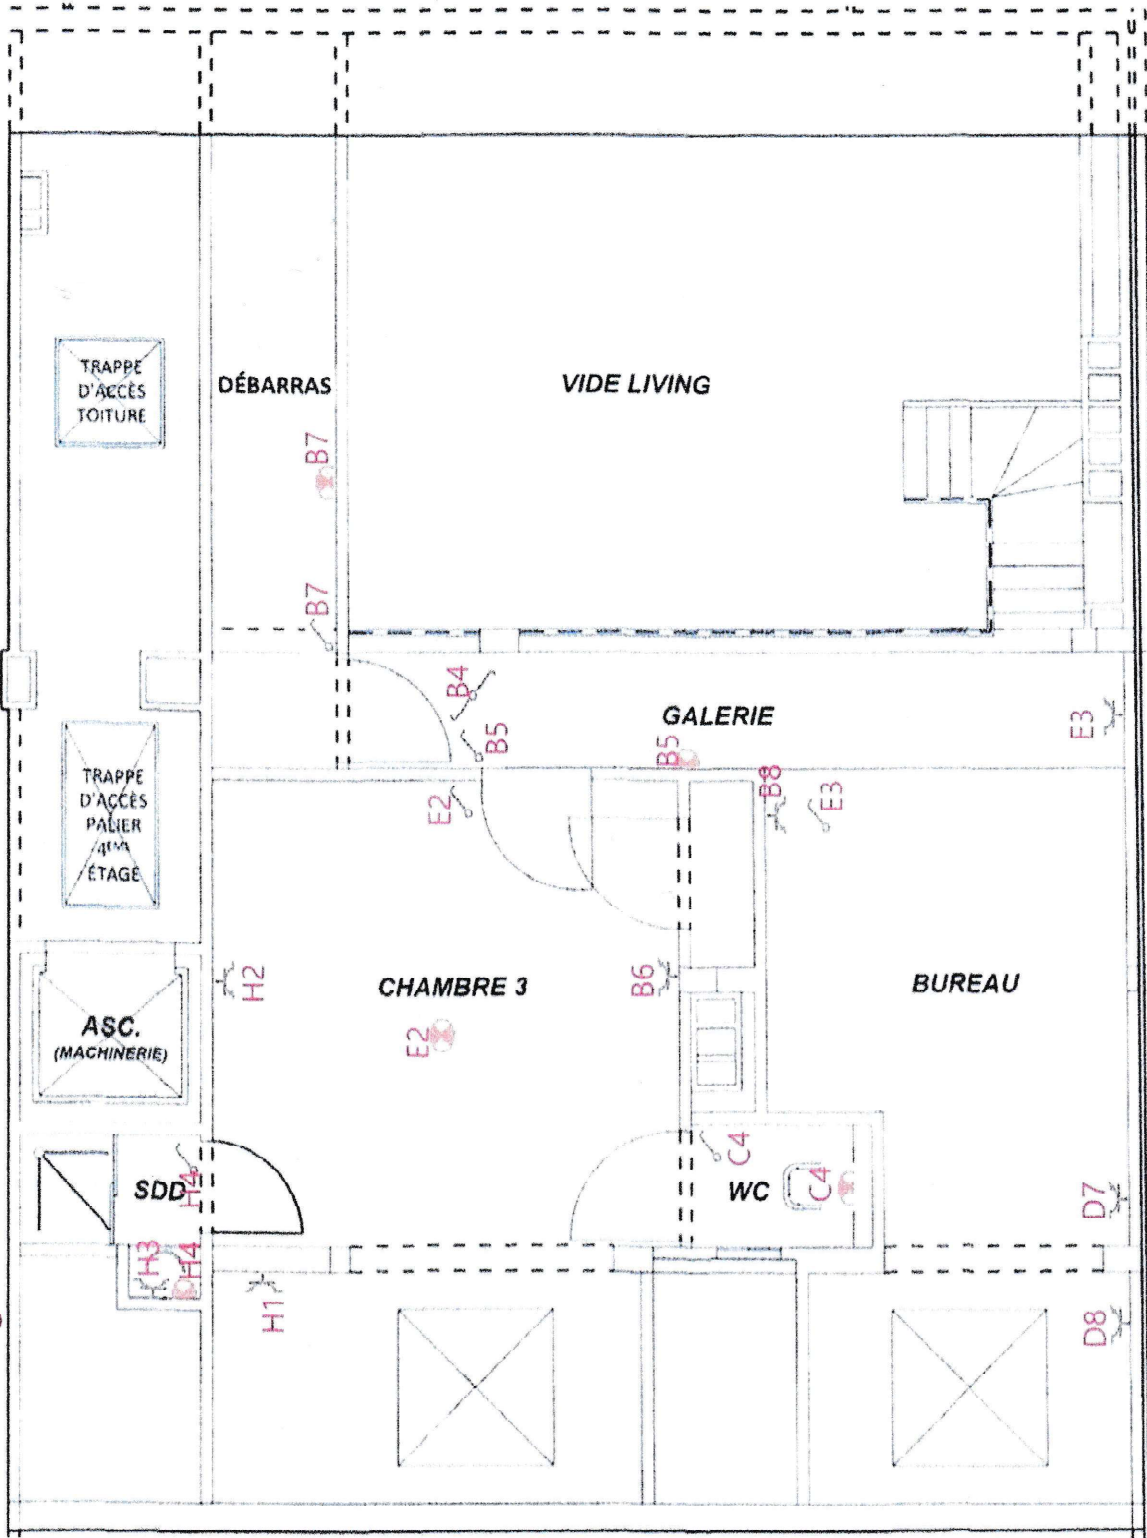

049 622 16 97

faria-renove@hotmail.com

schéma position

Date: 19/02/14

3X230V

Seme étage

Organisme agréé

tél.: -
FAX: -
E-MAIL: -

schéma position

Date: 14/12/24

3X230V

- A - LAVE LINGE
- B - ECLAIRAGE WC/HALL/SALON/DEBARRAS/PRISE BUREAU
- C - ECLAIRAGE CHAMBRE1/CHAMBRE2/S.D.B/WC 5eme
- D - PRISES CHAMBRE1/CHAMBRE2/S.A.M/HALL/BUREAU
- E - ECLAIRAGE CUISINE/CHAMBRE3/S.A.M/PRISE HALL 5eme
- F - PRISES CUISINE + FRIGO + HOTTE
- G - SECHE LINGE
- H - PRISES CHAMBRE2 + S.D.B 5eme
- I - ECLAIRAGE HALL + TABLEAU + PRISES CHAMBRE 1 + SALON
- J - LAVE VAISSELLE
- K - TAQUE/FOUR