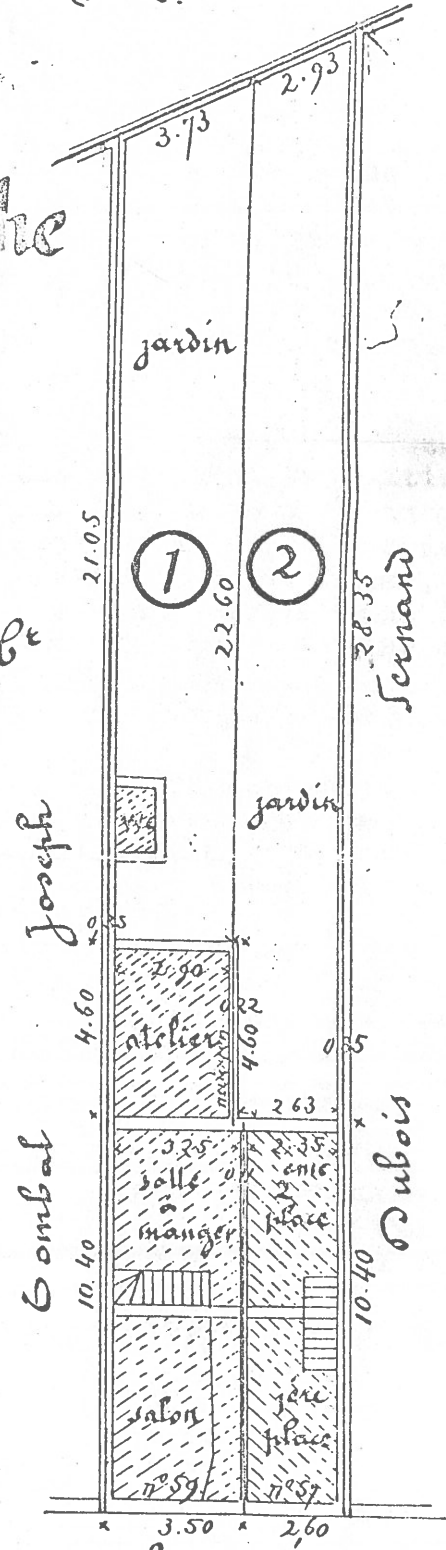

75 75 x un an sans
 Luit août 1924

privé
 Ville de Binche

Plans

immeubles appartenant à M^{re}
 Becq-Gaillard Vital
 cultivateur d'habits à Binche

Lot 1. - 1 are 22 ca.
 son C, n° 28⁵⁸.

Lot 2. 1 are 06 ca.
 son C, n° 28⁵⁶.

Voie
 de l'olive
 18.7.28
 de l'olive
 de l'olive
 de l'olive

Le grenier du lot 1 s'étend au dessus du lot 2 -
 cette situation doit être maintenue
 tous les murs et pignons séparant les lots
 sont mitoyens.

Dressé par le Géomètre-juré sous n°
 Binche, le 28 juillet 1924
Alphonse...

Rue de Herbes

échelle de 0.05 mètres