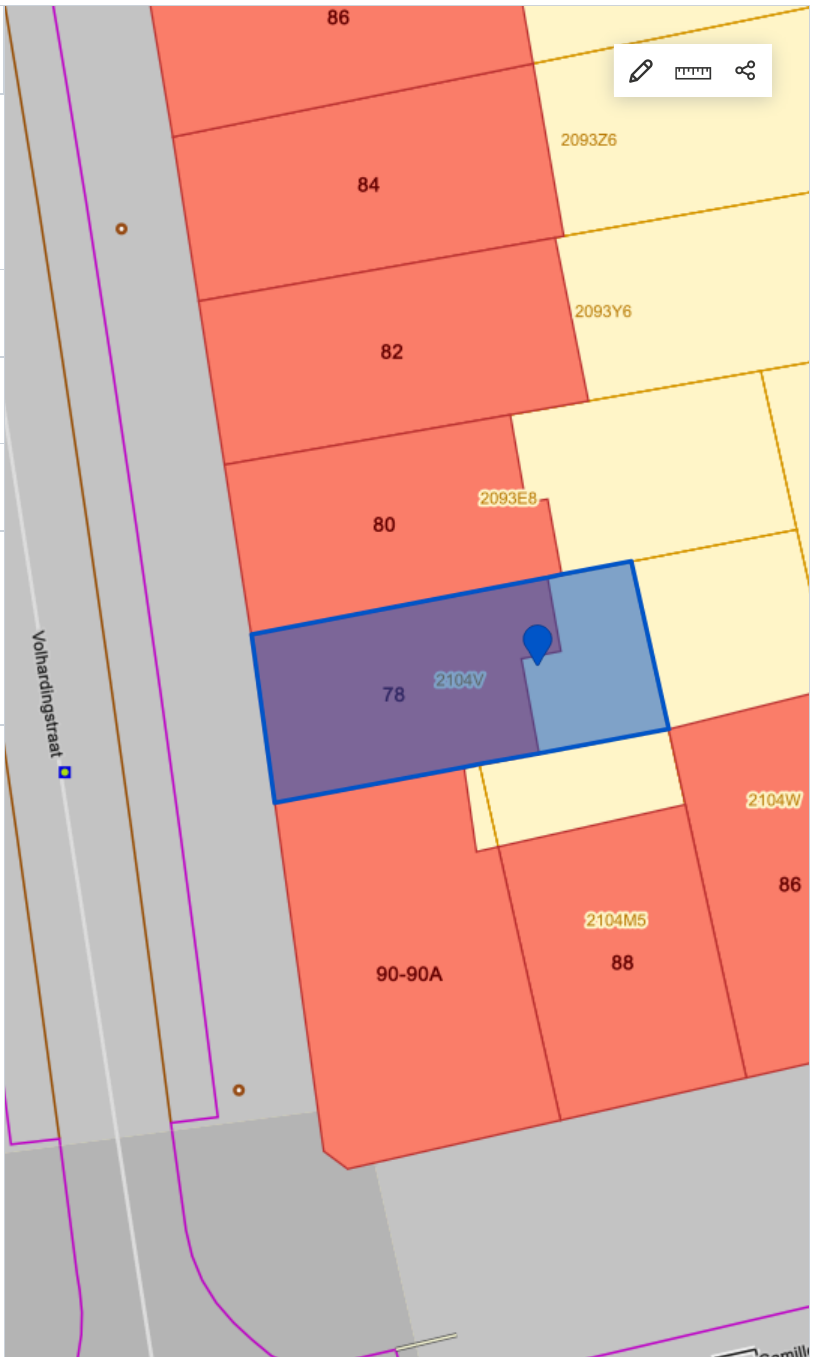

Perceel ✕

1180912104/00V000

DICHTSTBIJZIJNDE ADRES
📍 Volhardingstraat 78, 2020 Antwerpen

[🔗 Website van Antwerpen](#)

[📄 Kadastrale informatie](#) ▾

[📍 Coördinaten](#) ▾

[📁 DSI - Watergevoelige openruimtegebieden - Contouren](#) ▴

Geen objecten gevonden

[Alles openklappen](#)