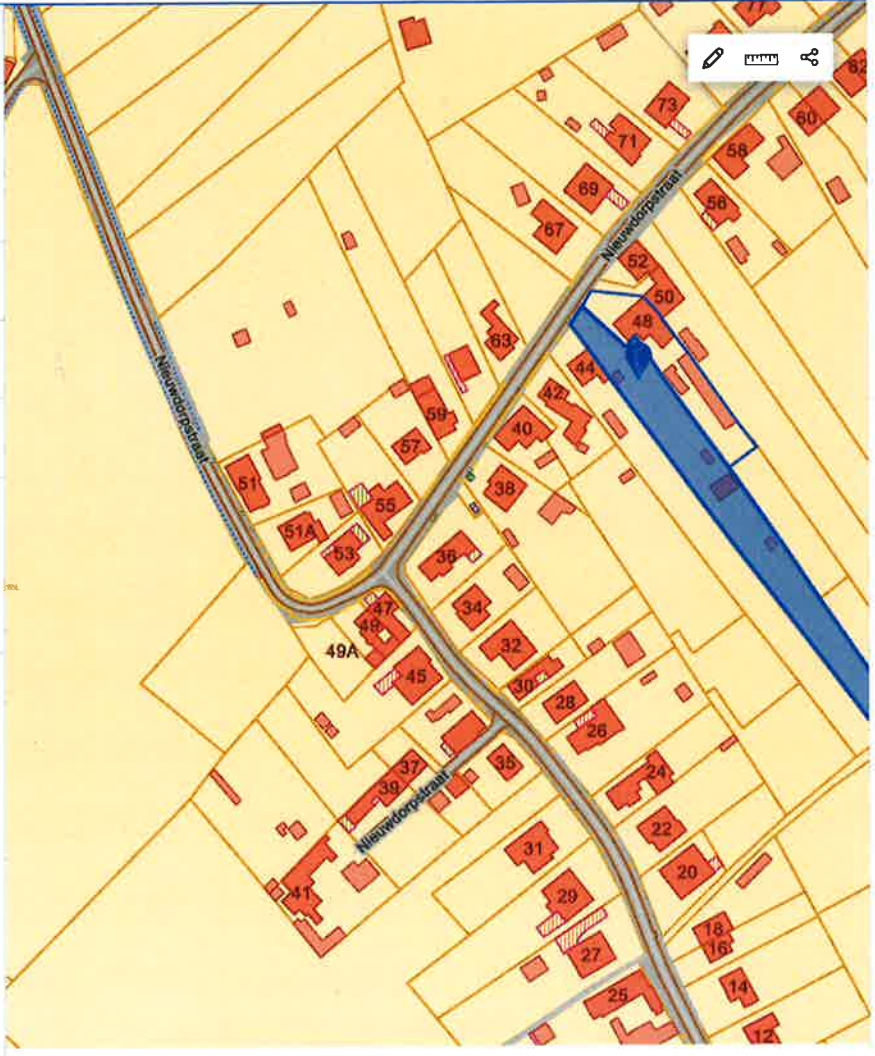

**Perceel** ✕

**24028F0040/00K000**

DICHTSTBIJZIJNDE ADRES  
📍 Nieuwdorpstraat 48, 3450 Geetbets

[Website van Geetbets](#)

[Kadastrale informatie](#) ∨

[Coördinaten](#) ∨

[DSI - Watergevoelige openruimtegebieden - Contouren](#) ∧

Geen objecten gevonden

[Alles openklappen](#)

**Perceel** ✕

**24028F0041/00F000**

DICHTSTBIJZIJNDE ADRES  
📍 Nieuwdorpstraat 44, 3450 Geetbets

[Website van Geetbets](#)

[Kadastrale informatie](#) ∨

[Coördinaten](#) ∨

[DSI - Watergevoelige openruimtegebieden - Contouren](#) ∧

Geen objecten gevonden

[Alles openklappen](#)