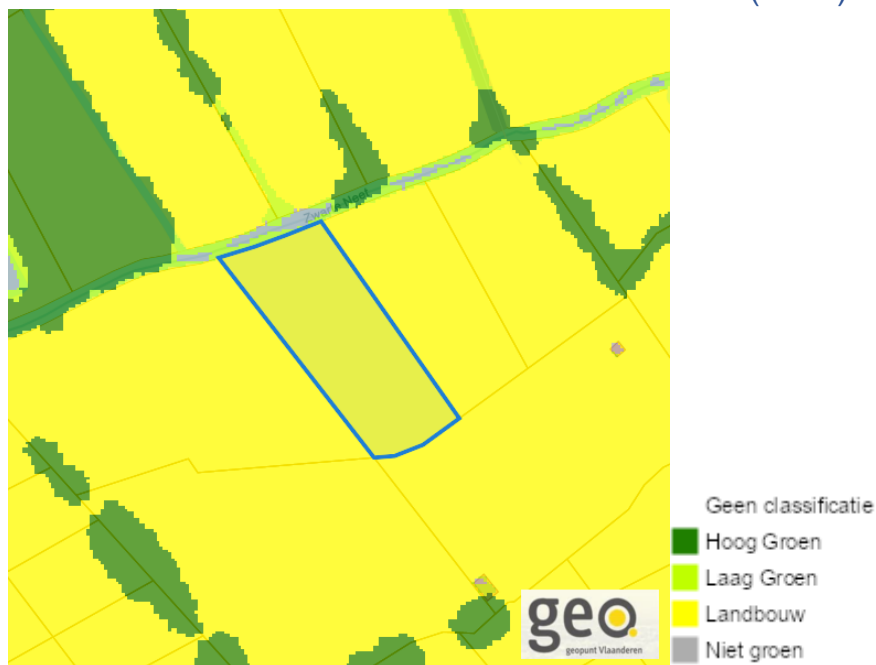

Water

Overstromingsgevoelige gebieden pluviaal (door hevige neerslag)

Overstromingsgevoelige gebieden fluviaal (uit waterlopen)

Overstromingsgevoelige gebieden vanuit de zee

Signaalgebieden

Recent overstromde gebieden (2017)

Risicozones overstrooming (2017)

Van nature overstroombare gebieden

Watergevoelige openruimtegebieden

Natuur

Bosreferentielaag 2000

www.geopunt.be

Groenkaart Vlaanderen (2021)

www.geopunt.be