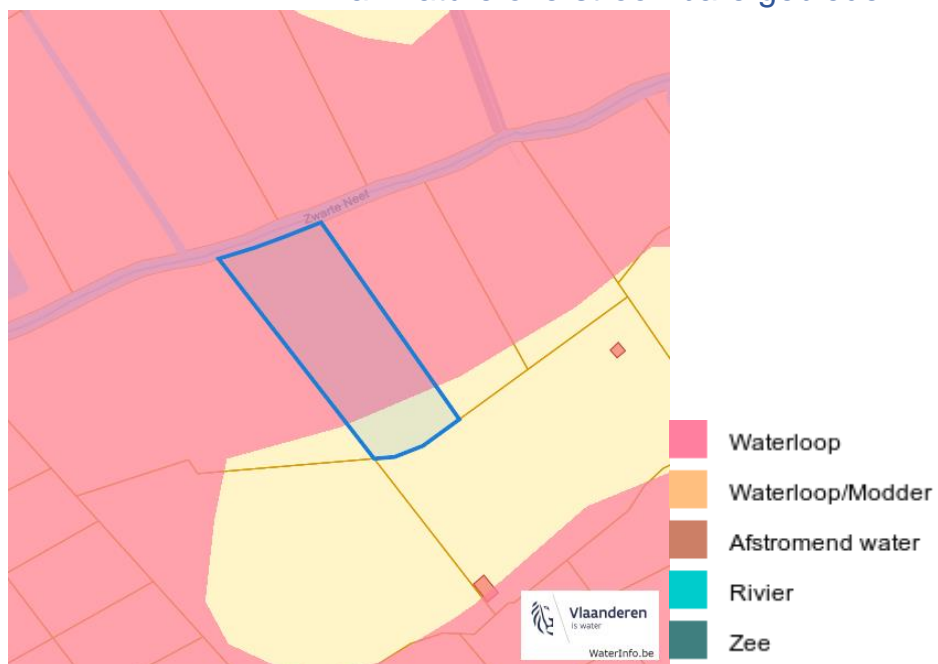

Omgeving

Kadaster

Meest recente toestand

eservices.minfin.fgov.be

Fiscale toestand

eservices.minfin.fgov.be

Gewestplan

www.geopunt.be
[Gewestplan legende](#)

Water

Overstromingsgevoelige gebieden pluviaal (door hevige neerslag)

Overstromingsgevoelige gebieden fluviaal (uit waterlopen)

Overstromingsgevoelige gebieden vanuit de zee

Signaalgebieden

Recent overstromde gebieden (2017)

Risicozones overstrooming (2017)

Van nature overstroombare gebieden

Watergevoelige openruimtegebieden

Natuur

Bosreferentielaag 2000

www.geopunt.be

Groenkaart Vlaanderen (2021)

www.geopunt.be