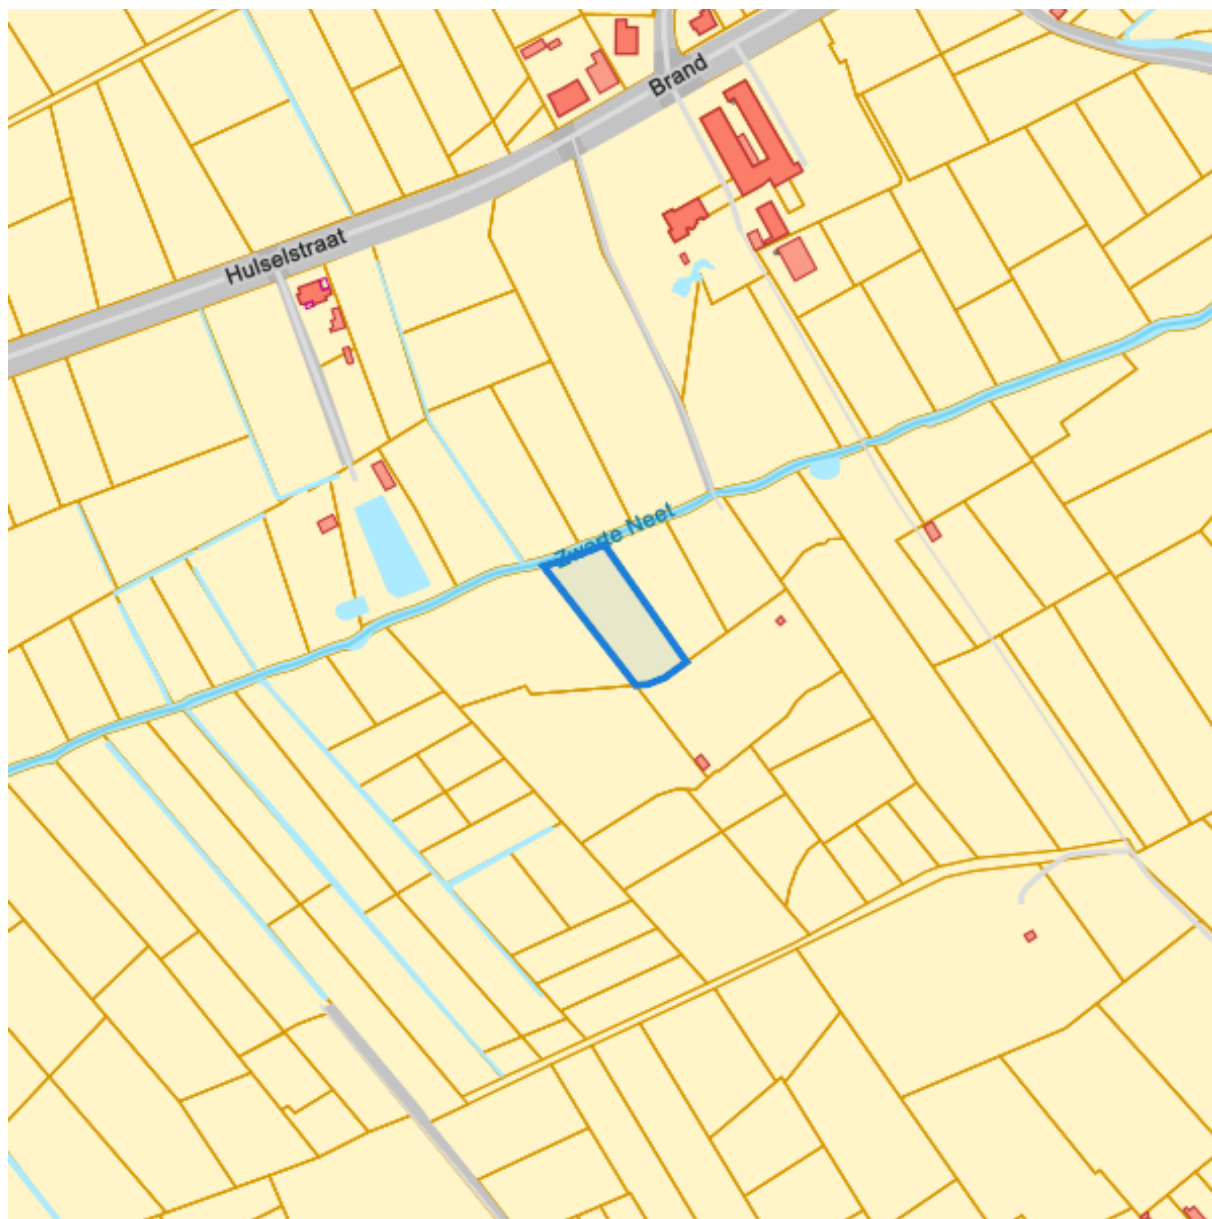

Omgeving

Kadaster

Meest recente toestand

eservices.minfin.fgov.be

Fiscale toestand

eservices.minfin.fgov.be

Gewestplan

www.geopunt.be
[Gewestplan legende](#)

Water

Overstromingsgevoelige gebieden pluviaal (door hevige neerslag)

Overstromingsgevoelige gebieden fluviaal (uit waterlopen)

Overstromingsgevoelige gebieden vanuit de zee

Signaalgebieden

Recent overstromde gebieden (2017)

Risicozones overstrooming (2017)

Van nature overstroombare gebieden

Watergevoelige openruimtegebieden

Natuur

Bosreferentielaag 2000

www.geopunt.be

Groenkaart Vlaanderen (2021)

www.geopunt.be