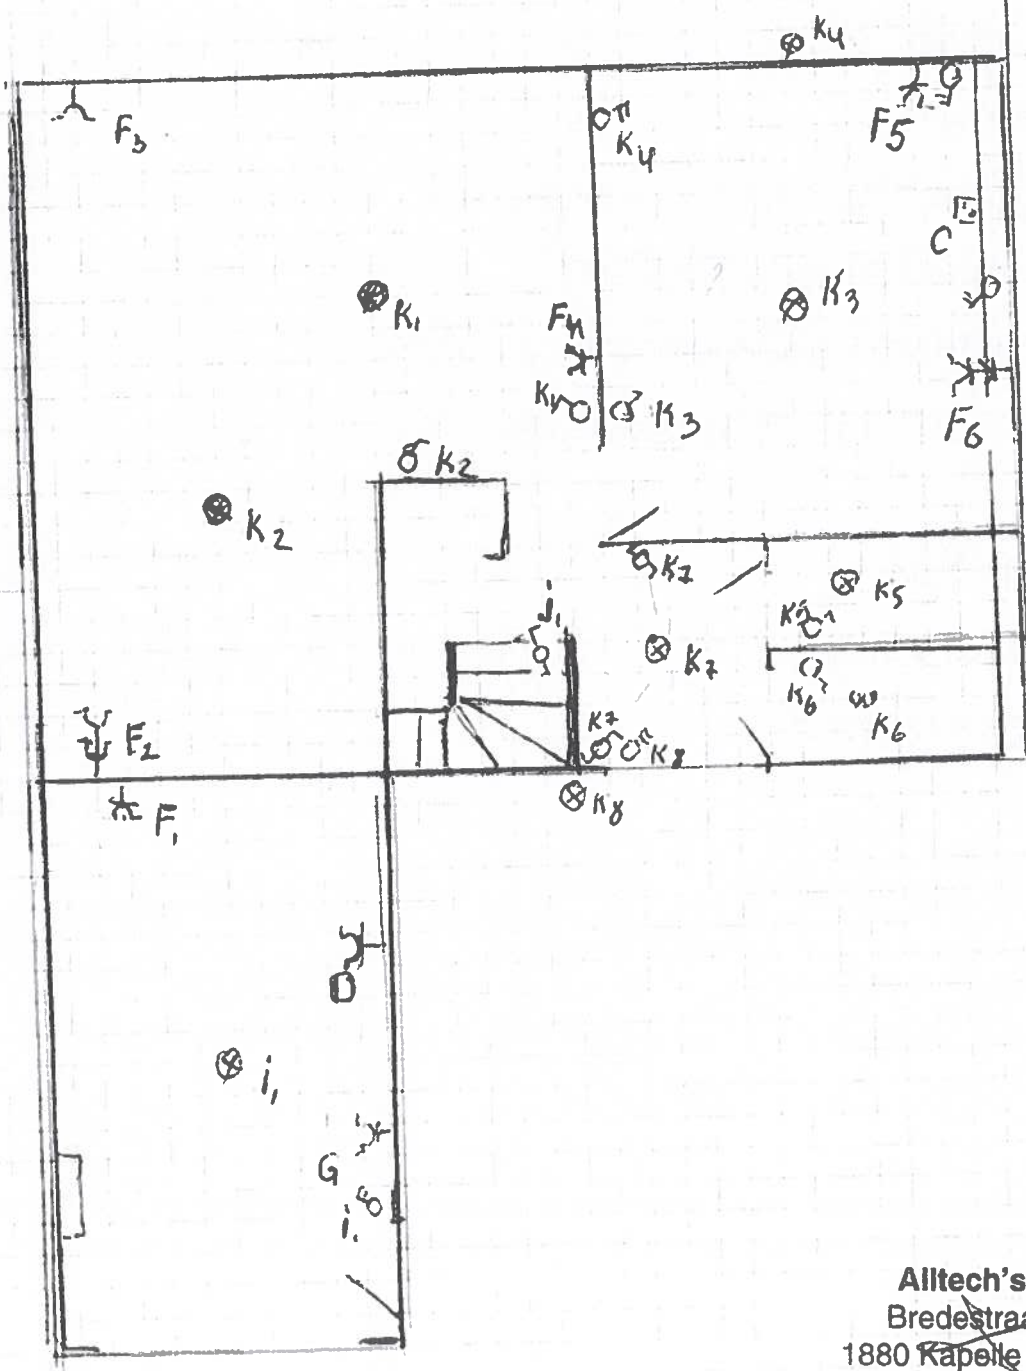

Keuringsorganisme: ELEKTRO-TEST Haachtsesteenweg 236 1820 Melsbroek BE0434.433.603 02/751.98.39	Plaats: Biesbeekstraat 7..... 1703 SCHEPDAAL.....	Installateur: Alltech's BV Bredestraat 23 1880 Kapelle op den Bos 0475/93.71.37 info@alltechs.eu BE0895.470.049

12/03/21
ELECTROTEST
Aurélien AKBACH
Inspecteur
aurelien.akbach@electro-test.be
Gsm +32 499 84 31 00

RED CHOSES

Alltech's BV
Bredestraat 23
1880 Kapelle o/d Bos
GSM 0475/93.71.37