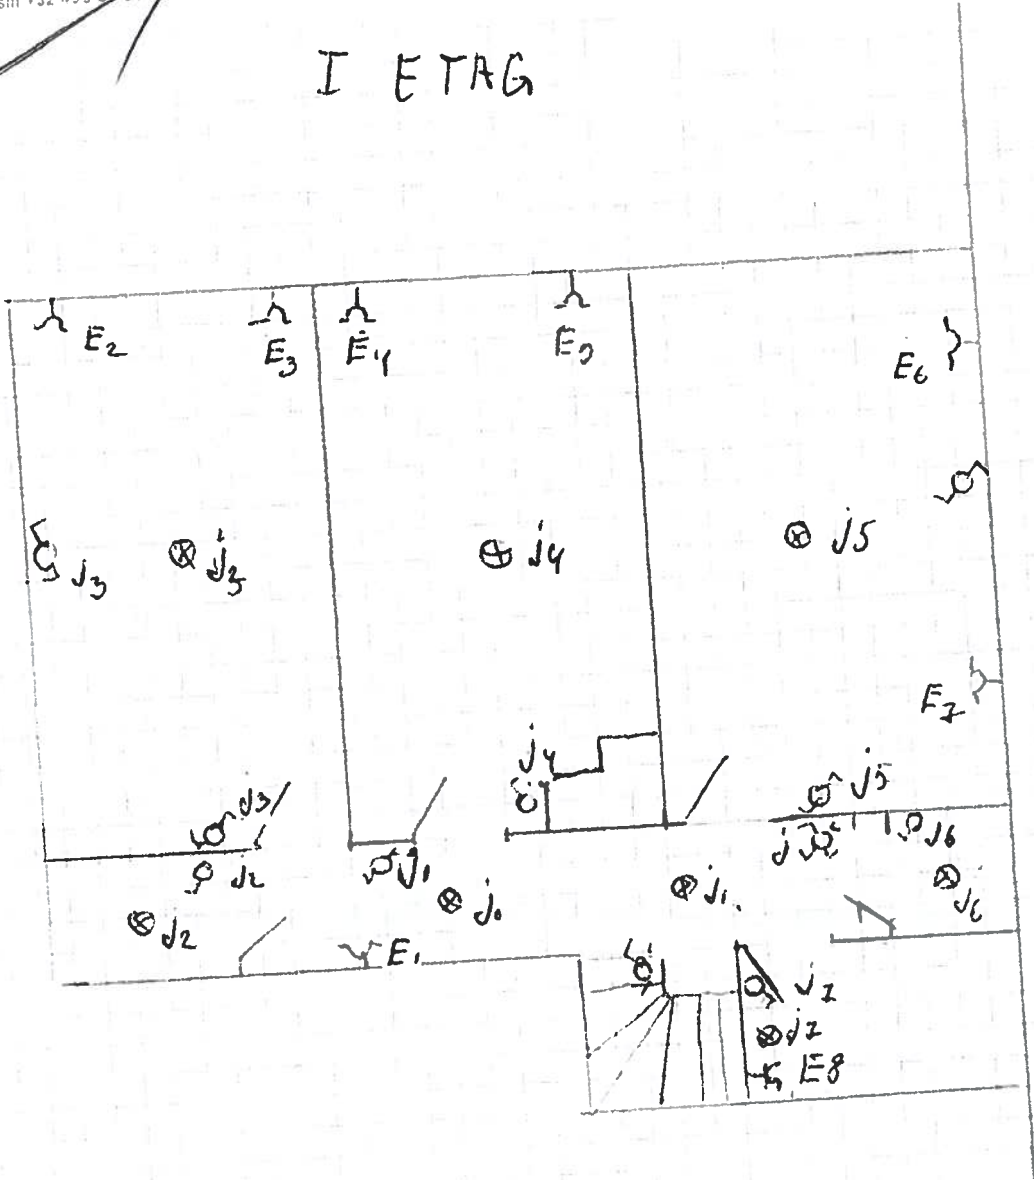

Keuringsorganisme: ELEKTRO-TEST Haachtsesteenweg 236 1820 Melsbroek BE0434.433.603 02/751.98.39	Plaats: Biesbeekstraat 7..... 1703 SCHEPDAAL.....	Installateur: Alltech's BV Bredestraat 23 1880 Kapelle op den Bos 0475/93.71.37 info@alltechs.eu BE0895.470.049

13/05/21
ELECTROTEST
Aurélien AKBACH
Inspecteur
aurelien.akbach@electrotest.be
GSM +32 499 84 51 00

I ETAG

Alltech's BV
Bredestraat 23
1880 Kapelle op den Bos
GSM 0475/93.71.37