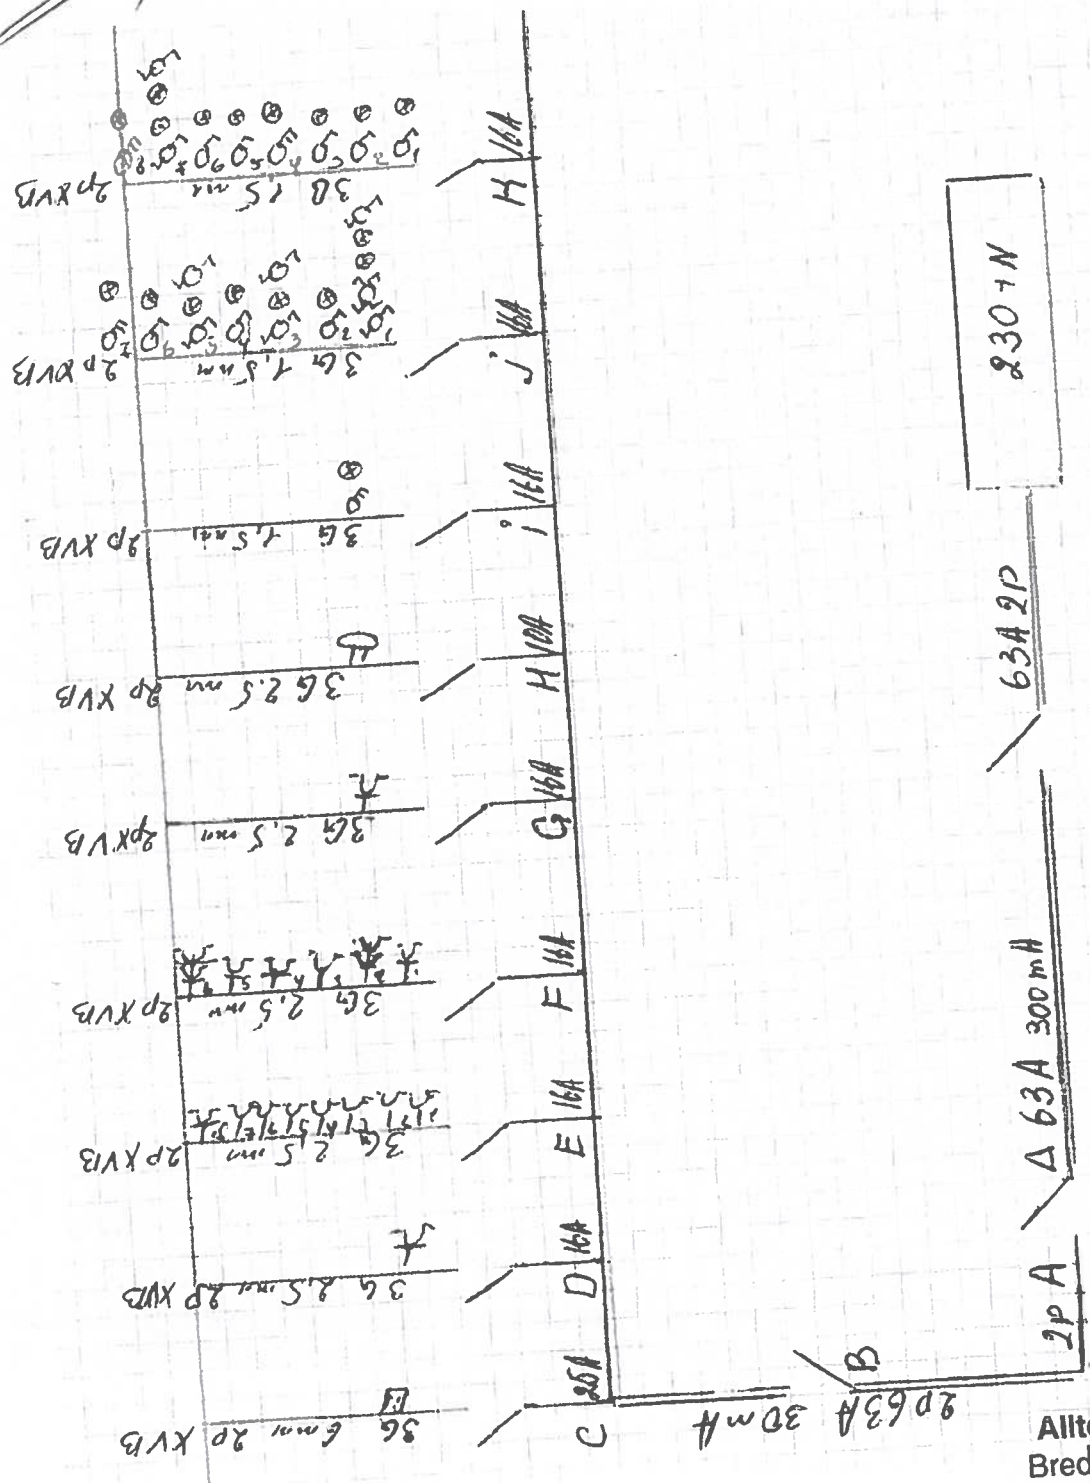

Keuringsorganisme:
ELEKTRO-TEST
Haachtsesteenweg 236
1820 Melsbroek
BE0434.433.603
02/751.98.39

Plaats:
Biesbeekstraat 7.....
1703 SCHEPDAAL.....
.....
.....

Installateur:
Alltech's BV
Bredestraat 23
1880 Kapelle op den
Bos
0475/93.71.37
info@alltechs.eu
BE0895.470.049

ALLTECH'S

PAGINA 1/3

13193124
ELECTROTEST
Aurelien AKBACH
Inspecteur
aure.akbach@elektro-test.be
GSM: 02 455 34 31 00

Alltech's BV
Bredestraat 23
1880 Kapelle o/d Bos
GSM 0475/93.71.37