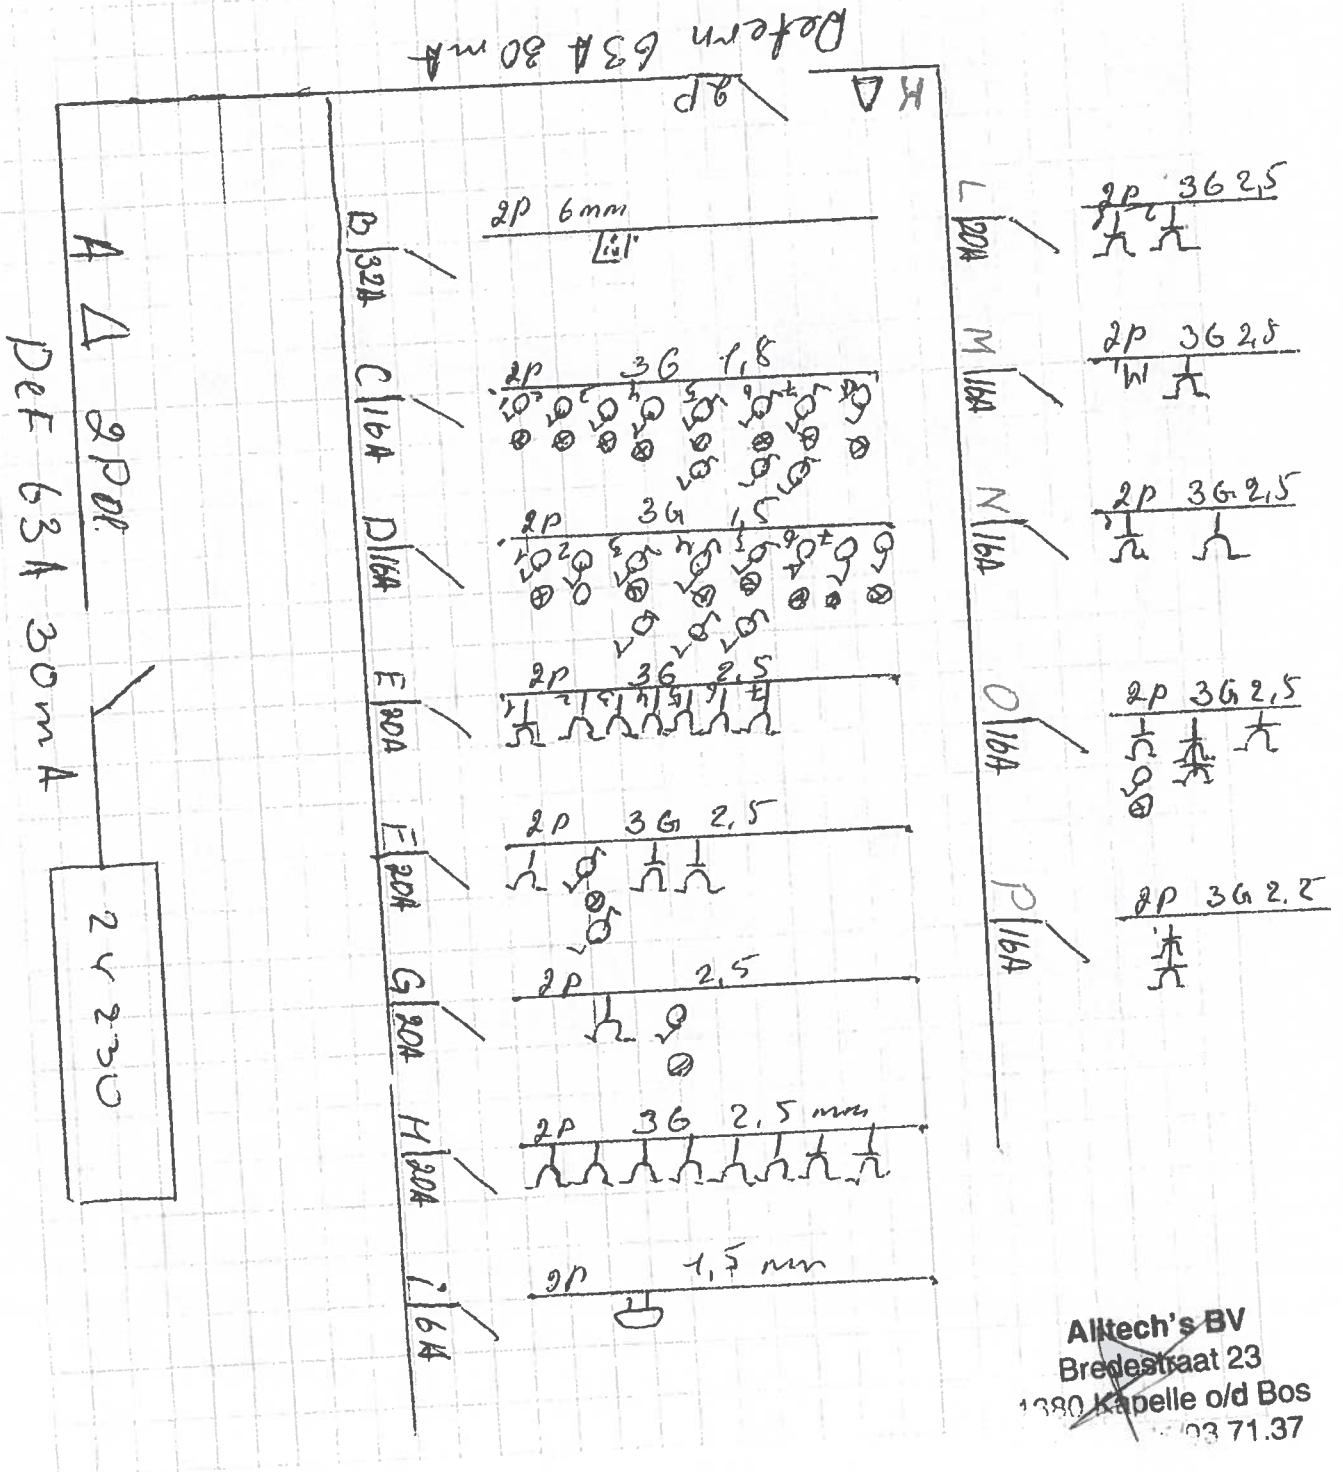

**ALLTECH'S**

PAGINA 1/4

Keuringsorganisme:  
**ELEKTRO-TEST**  
Haachtsesteenweg 236  
1820 Melsbroek  
BE0434.433.603  
02/751.98.39

Plaats:  
Zaaitijdstraat 10.....  
1703 SCHEPDAAL.....  
.....  
.....